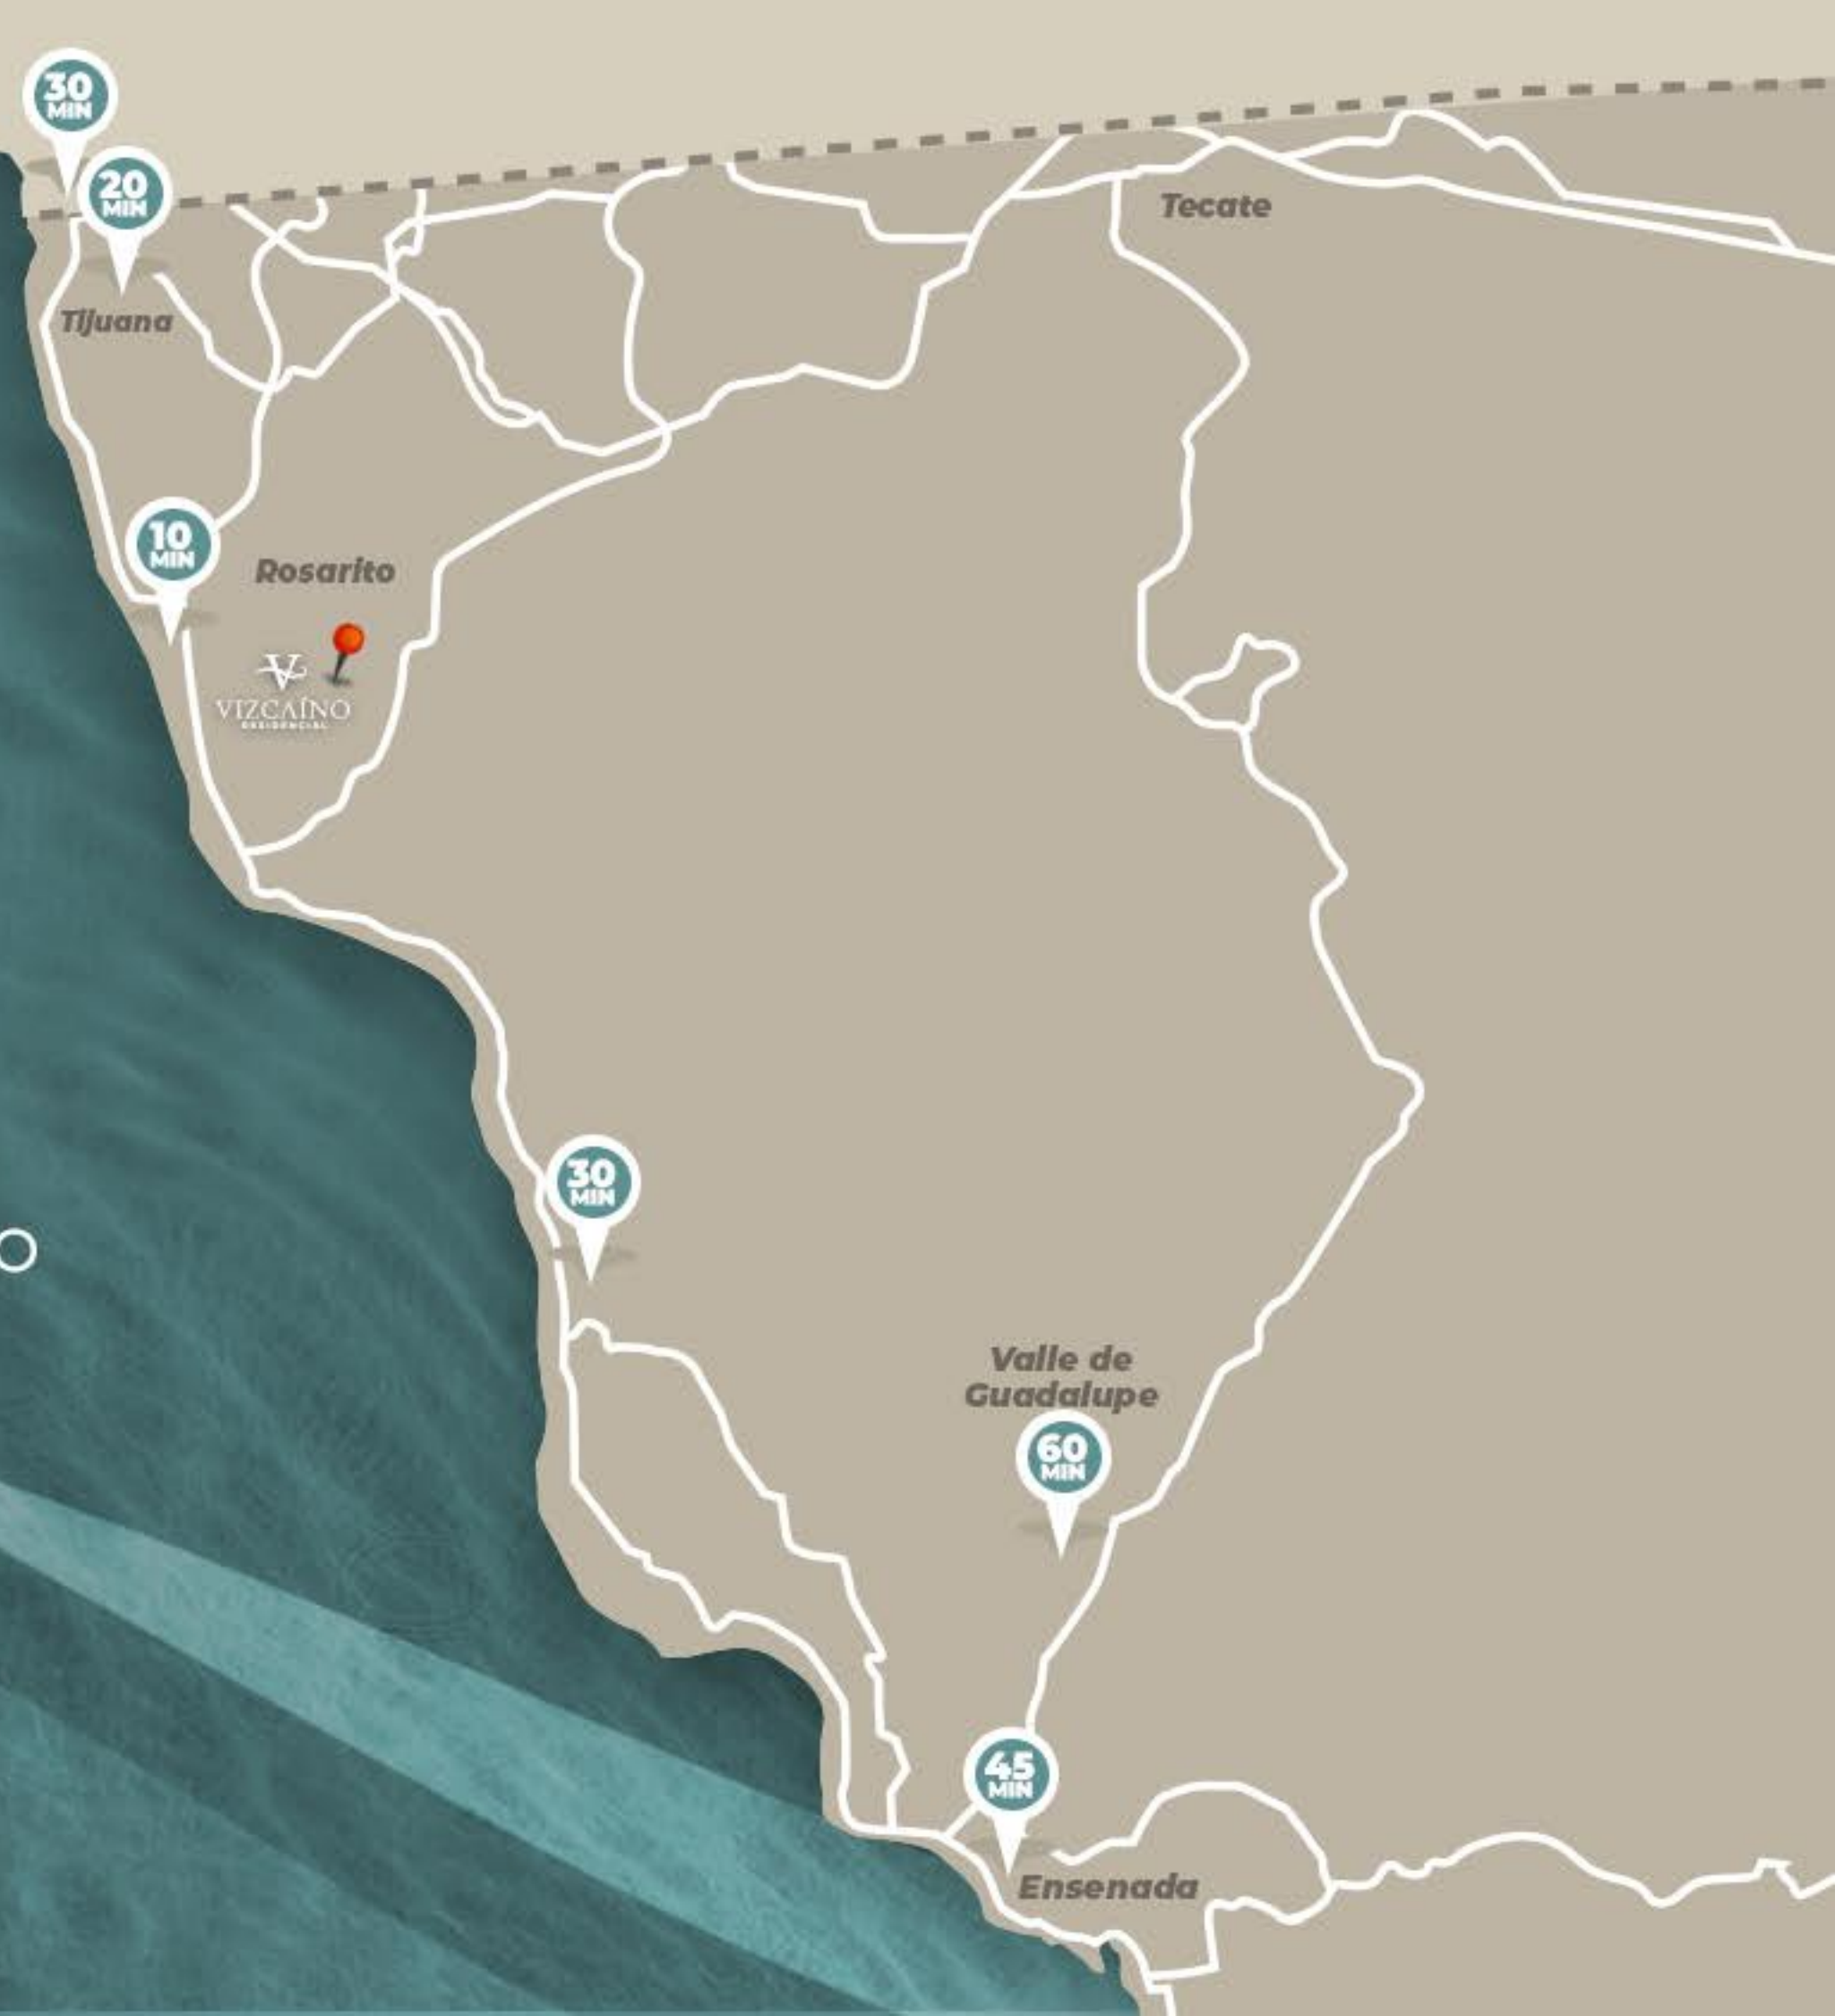

VIZCAÍNO
RESIDENCIAL

Vizcaino Residencial este 2022 nos es grato compartir que se ha lanzado la primera etapa de vivienda de Vizcaino Residencial con los modelos Acacia y Agave donde se comercializaron las primeras 149 casa, Vizcaino Residencial como tal se encuentra en las orillas de Rosarito, B.C.

¡Ven a nuestro desarrollo, conoce Enamórate e invierte en tu primer hogar!

CERCA DE TODO

10 MIN PLAZA PABELLÓN

20 MIN ZONA RIO TIJUANA

30 MIN LÍNEAS INTERNACIONALES SAN YSIDRO

30 MIN PUERTO NUEVO

45 MIN ENSENADA

60 MIN VALLE DE GUADALUPE

En **Vizcaino Residencial** nos preocupa por generar vivienda de calidad para el Baja Californiano donde este proyecto cuenta con un máster Plan donde habrá, áreas verdes, andadores, áreas comerciales, escuelas

Gracias a la buena aceptación por nuestro proyecto los modelos **Acacia** y **Agave**, nos enorgullece presentarles nuestra 2da etapa, donde consta de área

Condominio Mangle es una sección de proyectos Vizcaino residencial, con dominio Mangle 1 es la primera fase de 8 Torres a comercializar de un total de 16 Torres.