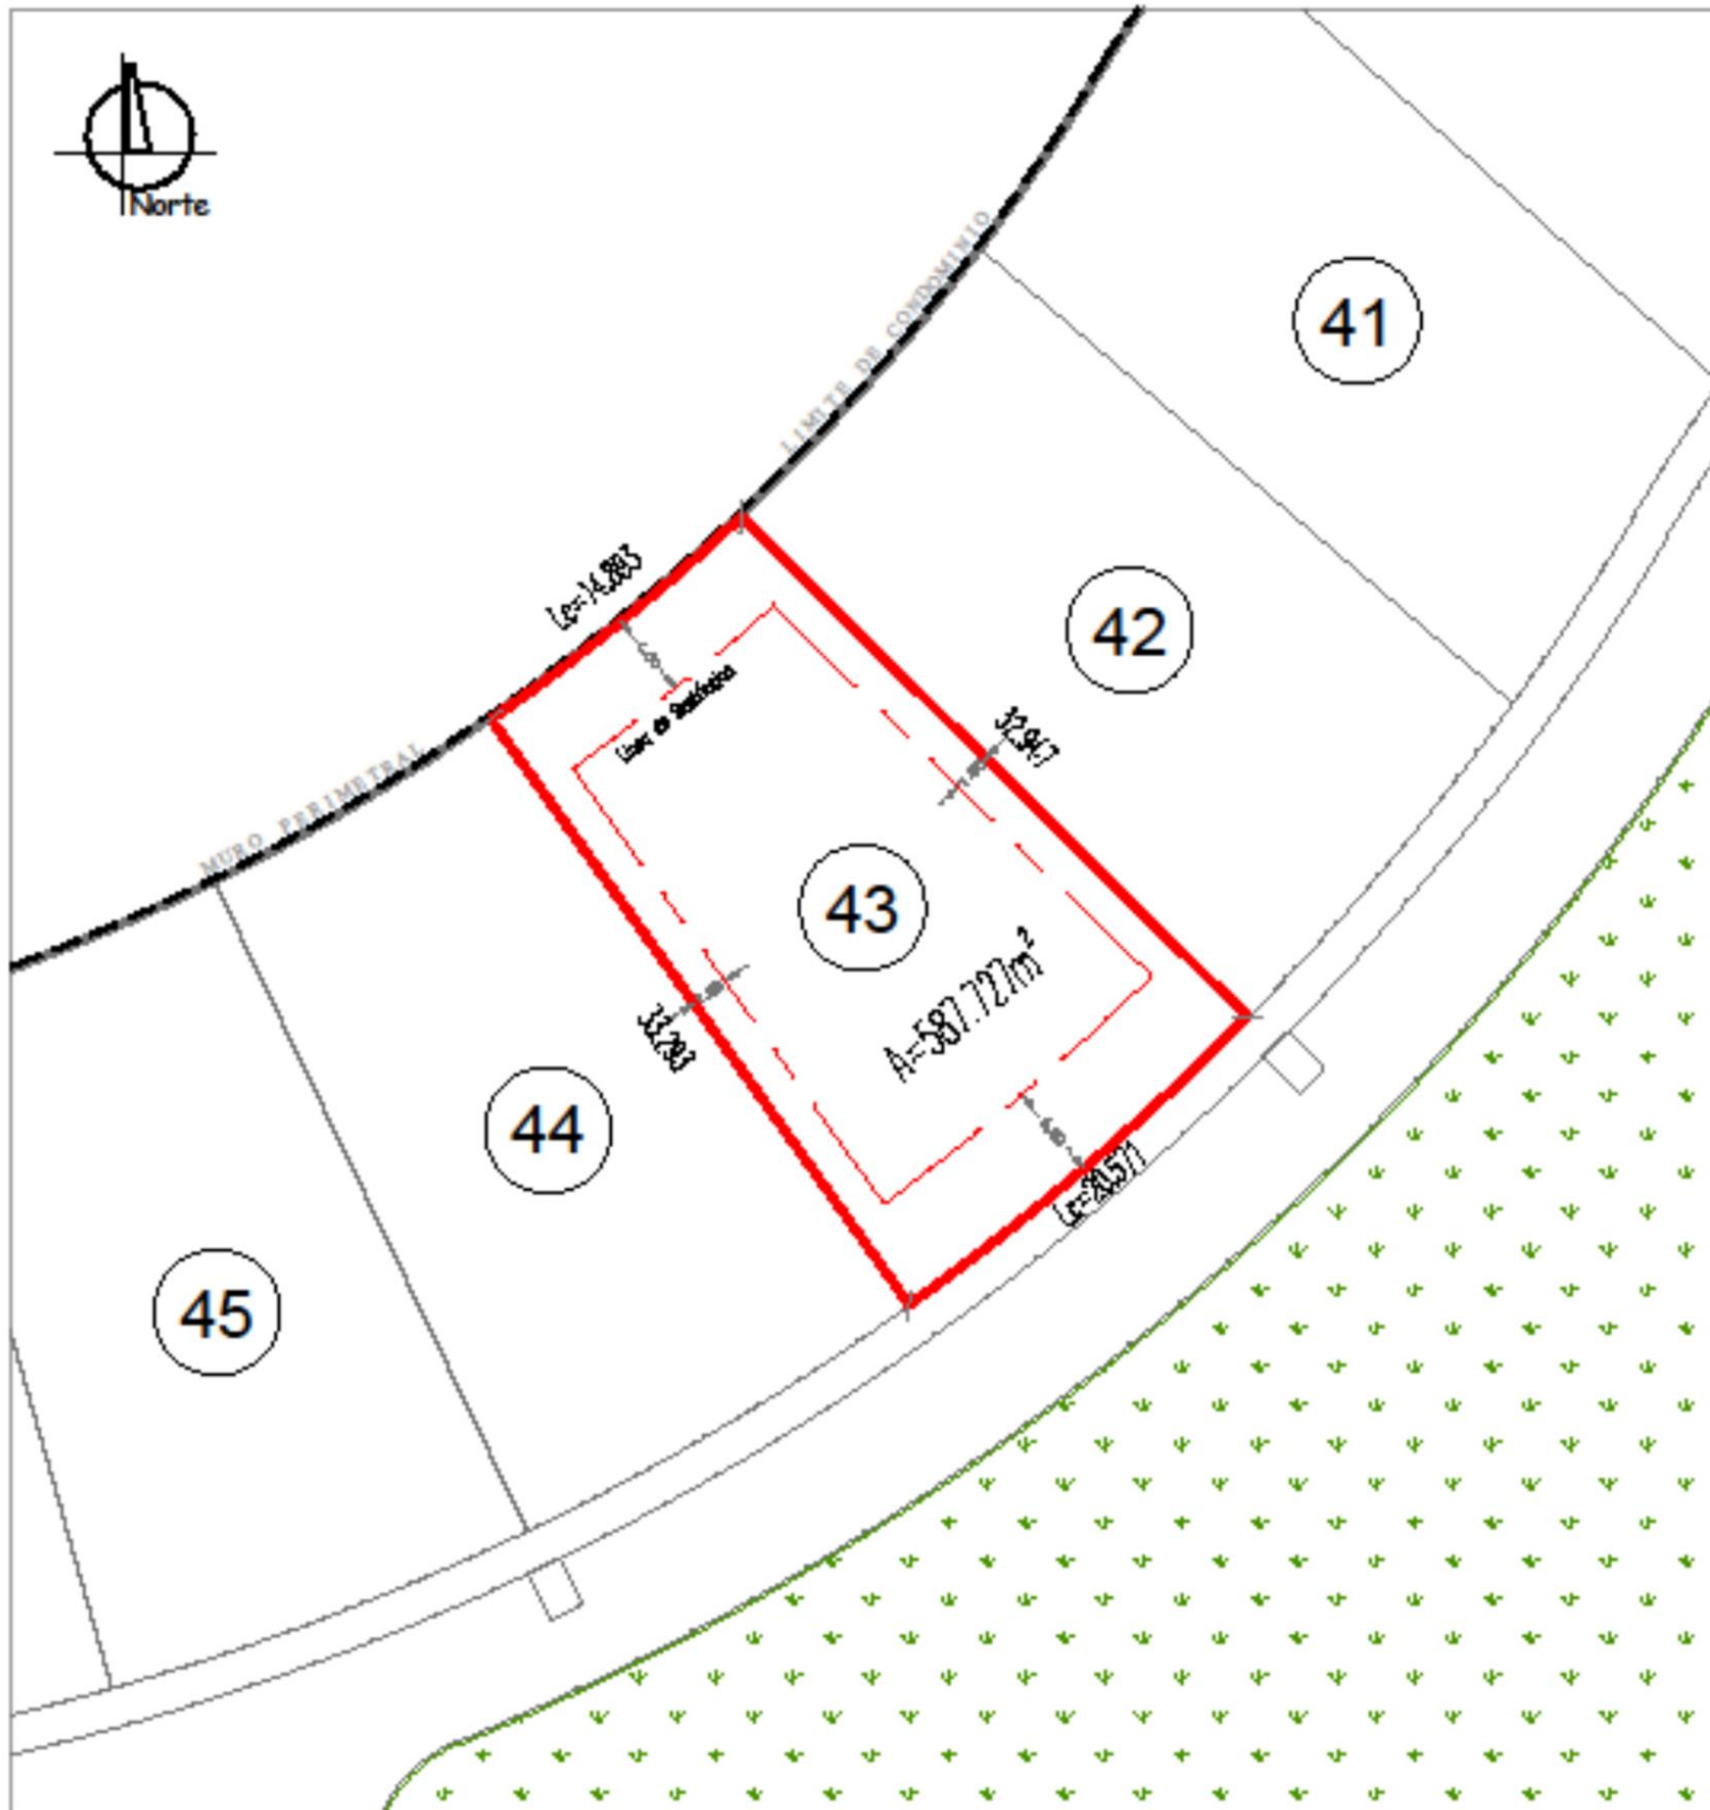

TERRENO EN VENTA

LA ESPIGA ALCALÀ III - 43

COMO INVERSIÓN | PARA VIVIR

LA ESPIGA[®]
VIDA Y COMUNIDAD

ALCALÀ III

ALCALÀ III - LOTE 43

ÀREA VERDE + LAGO

SUPERFICIE: 587.727 m^2
PRECIO M2: \$10,099.9
PRECIO: \$5,936,042.00