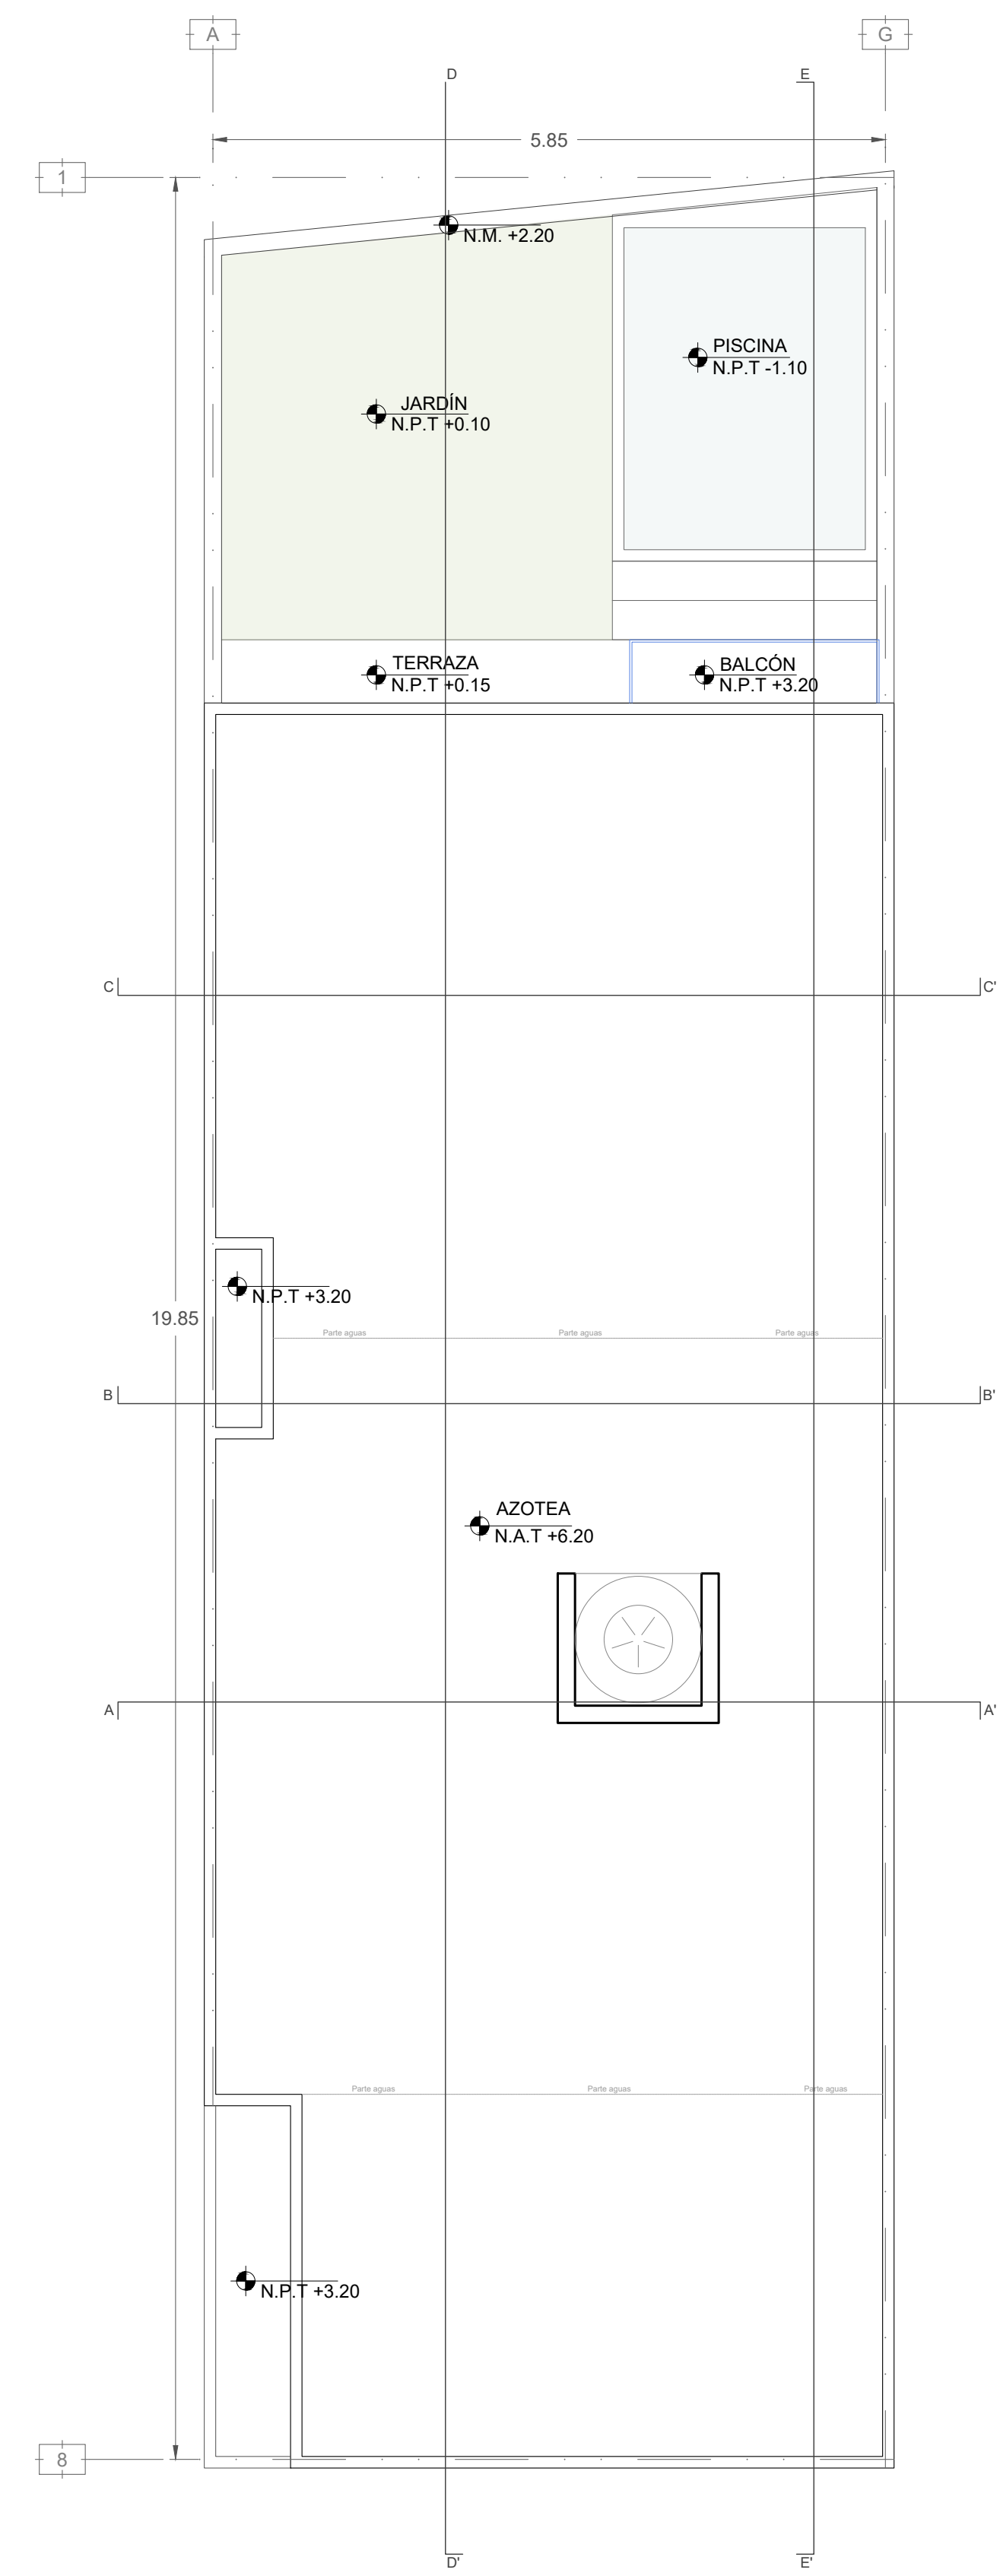

anomaly
 ARQ. JOSÉ R. LAGO PALOMEQUE lagopalomeque@gmail.com
 ARQ. FELIPE GUTIERREZ FARAH felipe.gfarah@gmail.com

SIMBOLOGÍA
 N.P.T. NIVEL DE PISO TERMINADO
 N.A.T. NIVEL DE AZOTEA TERMINADO
 ■ CAMBIO DE NIVEL

PROYECTO
 TOWNHOUSES DZITYÁ

PLANO
 TH PLANO TIPO

TABLAJE CATASTRAL
 46283, 46285

ESCALA
 1:50

ACOTACIONES
 METROS

PROYECTISTAS
 PNQ.

FECHA
 ENERO 2022

CLAVE
 ARQ-04

PLANTA BAJA

PLANTA ALTA

PLANTA AZOTEA