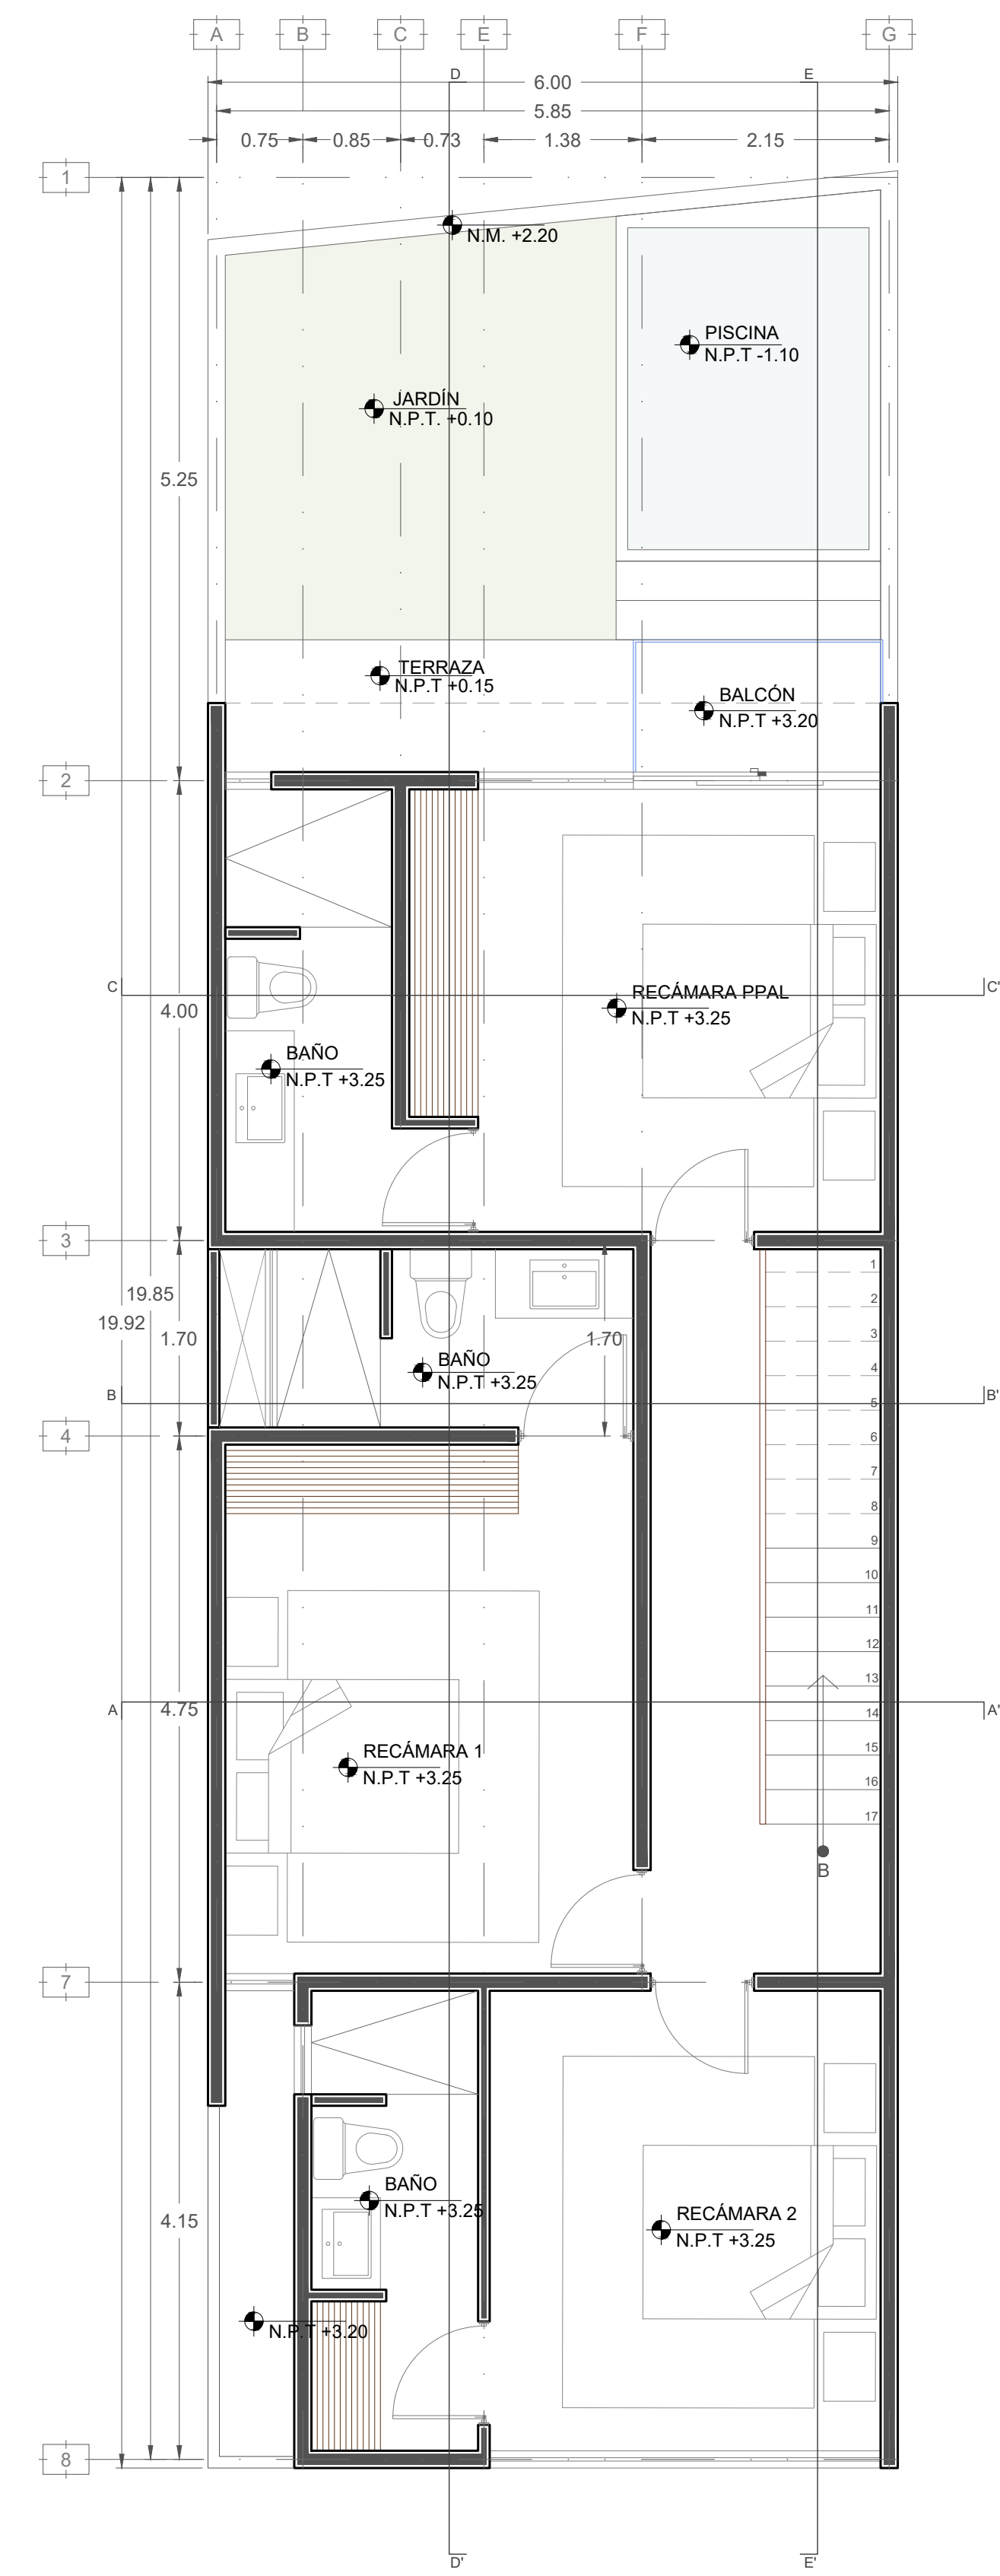

anomaly
 ARQ. JOSÉ R. LAGO PALOMEQUE lagopalomeque@gmail.com
 ARQ. FELIPE GUTIERREZ FARAH felipe.gfarah@gmail.com

SIMBOLOGÍA
 N.P.T. NIVEL DE PISO TERMINADO
 N.A.T. NIVEL DE AZOTEA TERMINADO
 ■ CAMBIO DE NIVEL

PROYECTO
 TOWNHOUSES DZITYÁ

PLANO
 TH PLANO TIPO

TABLAJE CATASTRAL
 46283, 46285

ESCALA
 1:50

ACOTACIONES
 METROS

PROYECTISTAS
 PNQ.

FECHA
 ENERO 2022

CLAVE
 ARQ-04

PLANTA BAJA

PLANTA ALTA

PLANTA AZOTEA