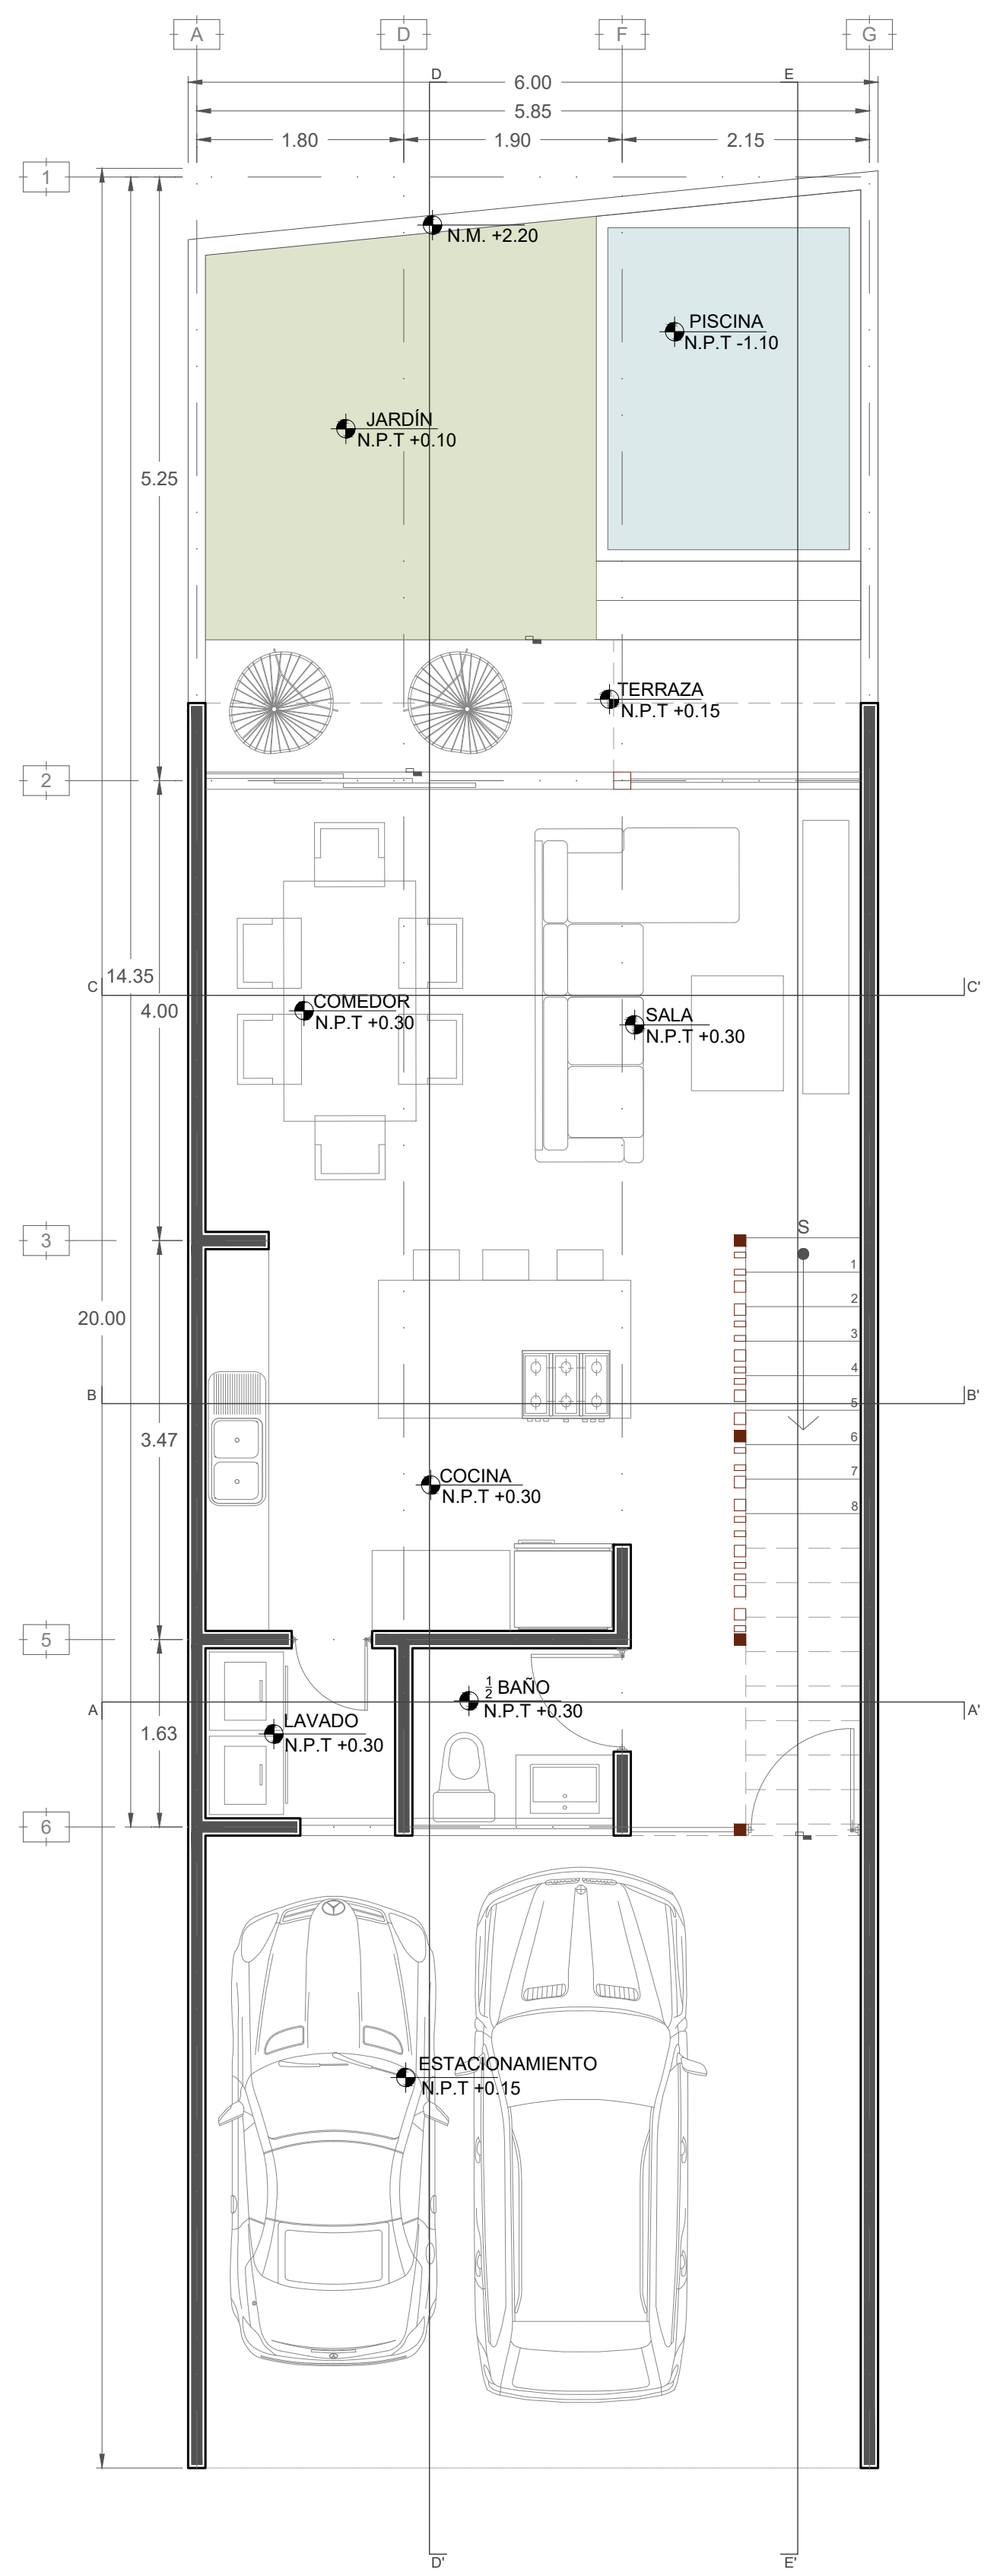

anomaly
 ARQ. JOSÉ R. LAGO PALOMEQUE lagopalomeque@gmail.com
 ARQ. FELIPE GUTIERREZ FARAH felipe.gfarah@gmail.com

SIMBOLOGÍA
 N.P.T. NIVEL DE PISO TERMINADO
 N.A.T. NIVEL DE AZOTEA TERMINADO
 ■ CAMBIO DE NIVEL

PROYECTO
 TOWNHOUSES DZITYÁ

PLANO
 TH PLANO TIPO

TABLAJE CATASTRAL
 46283, 46285

ESCALA
 1:50

ACOTACIONES
 METROS

PROYECTISTAS
 PNQ.

FECHA
 ENERO 2022

CLAVE
 ARQ-04

PLANTA BAJA

PLANTA ALTA

PLANTA AZOTEA