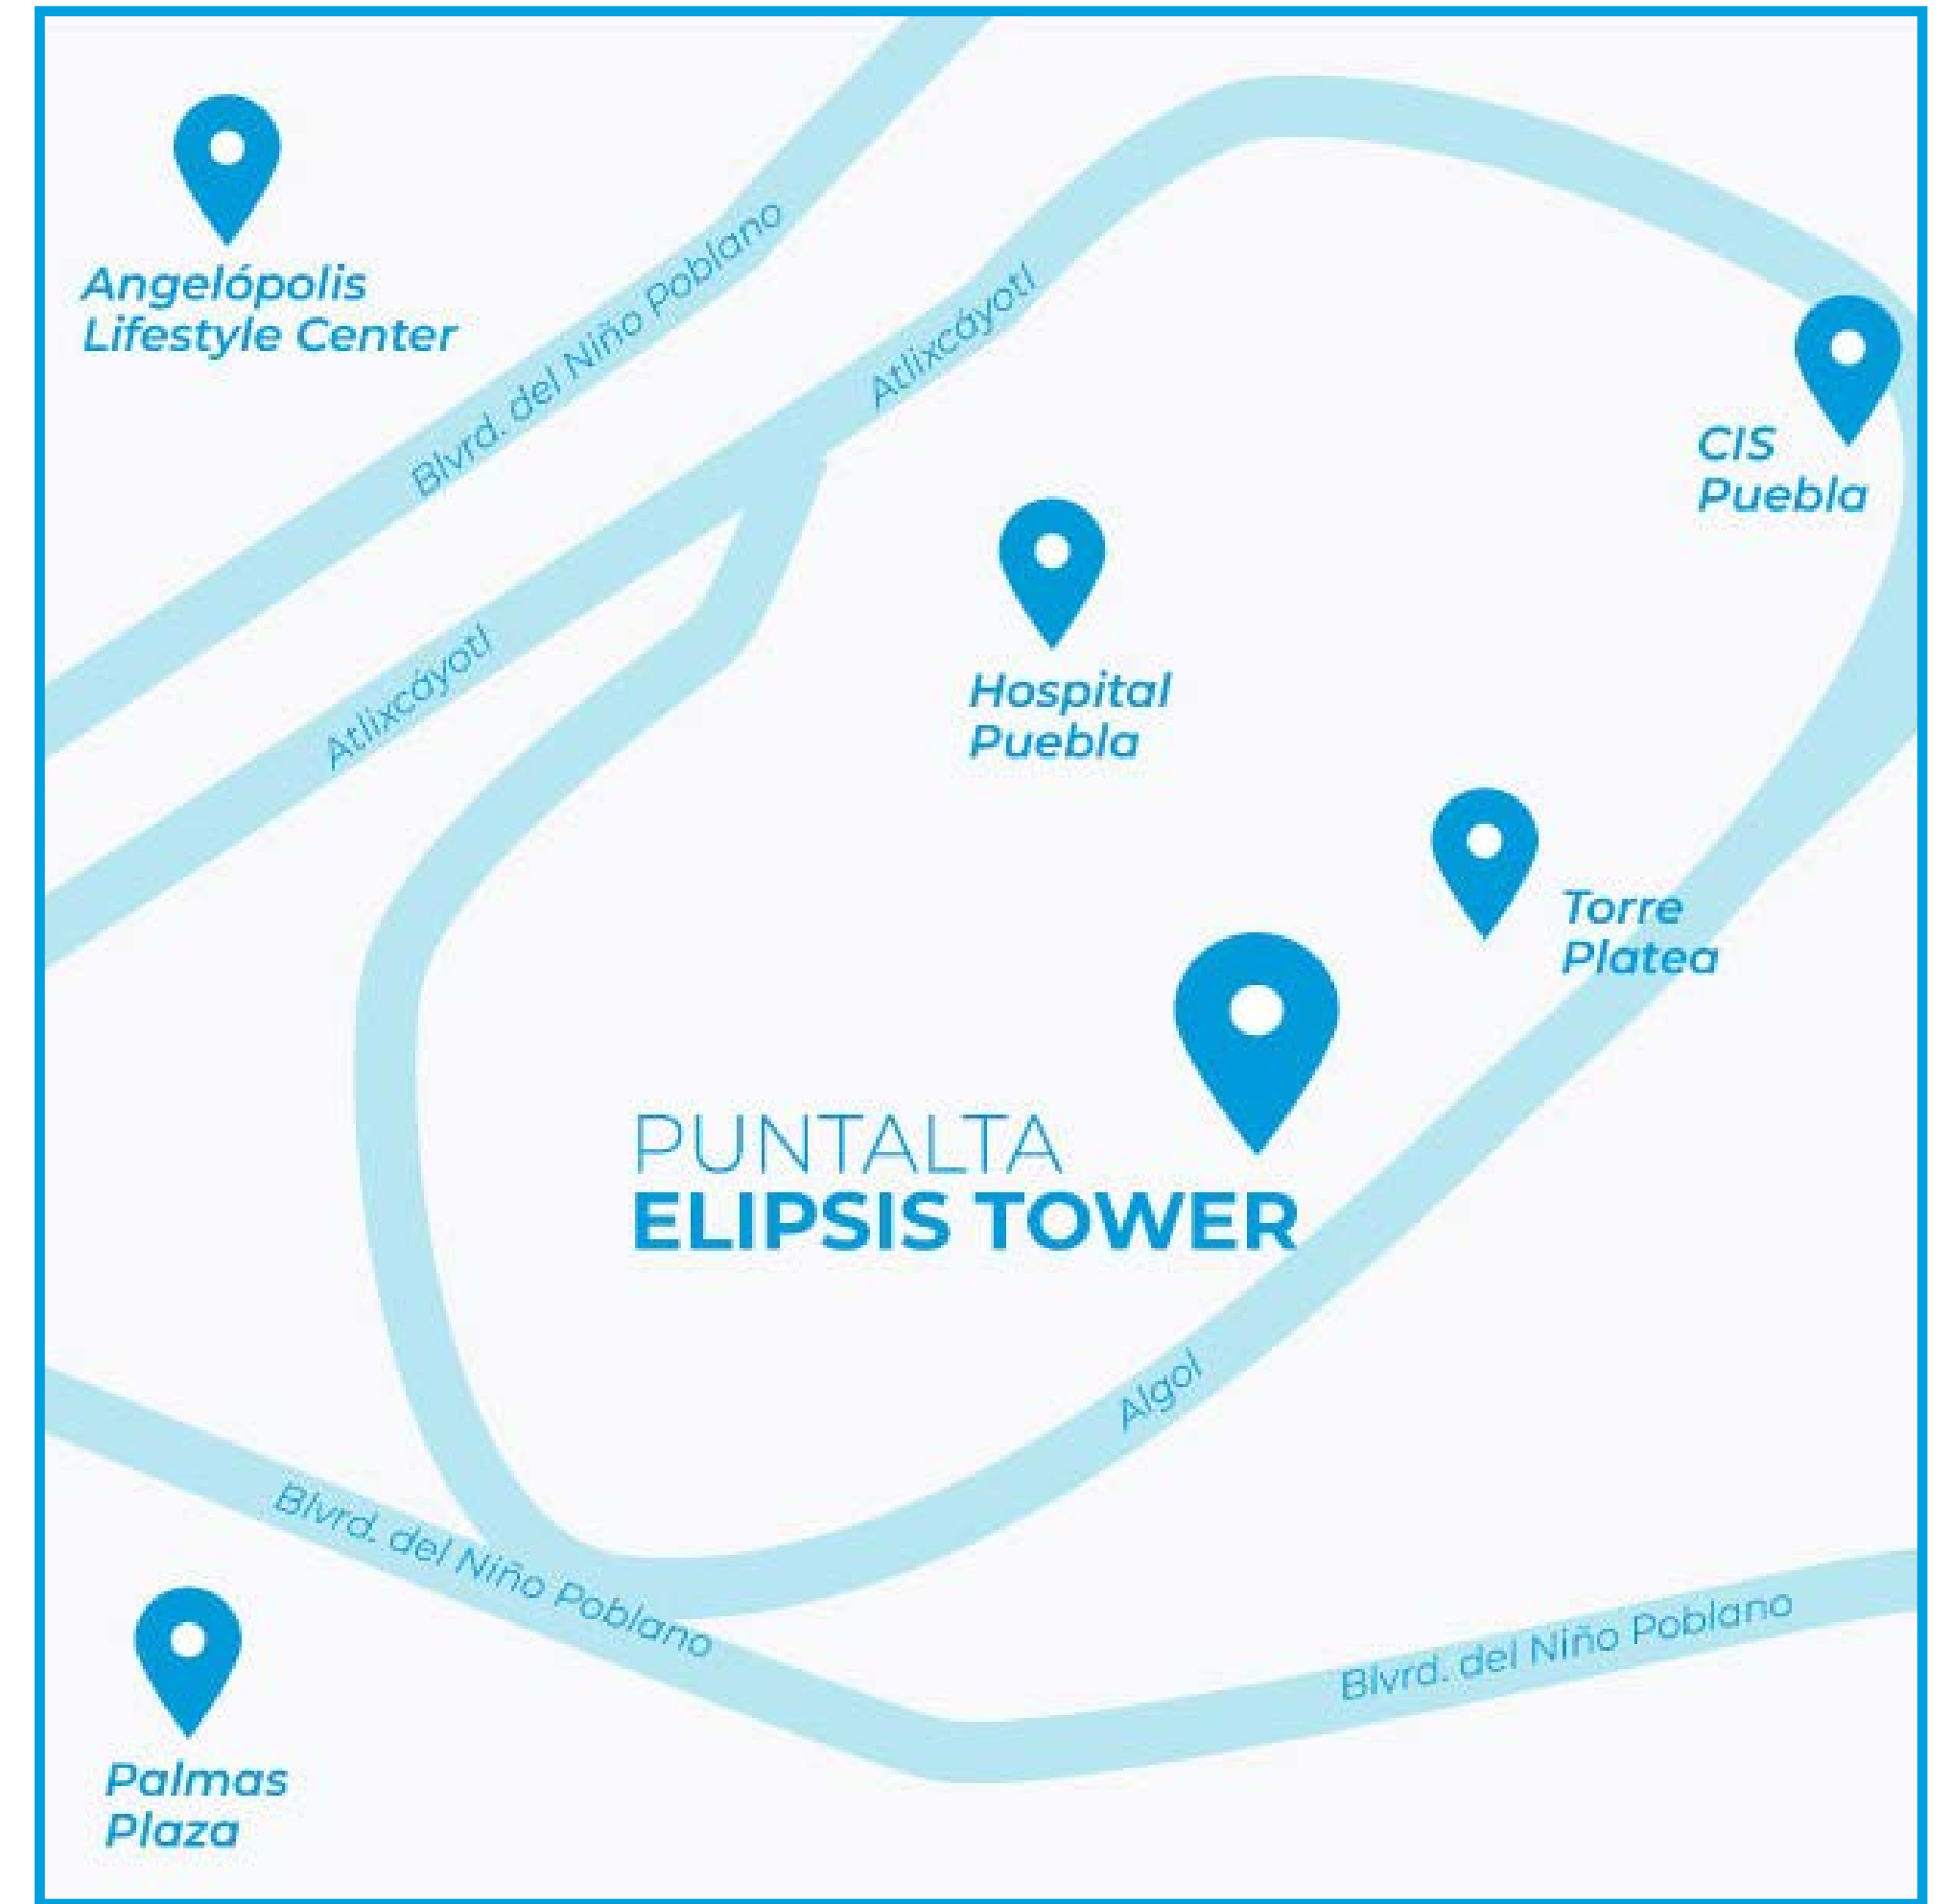

## **TORRE ELIPSIS PUNTALTA, ZONA ANGELÓPOLIS, SAN ANDRÉS CHOLULA**

Ubicado en Corredor Comercial Atlixcáyotl, cuenta con cercanía a centros comerciales, hospitales, restaurantes e importantes avenidas de la Ciudad.

## MICROUBICACIÓN

UBICACIÓN GOOGLE MAPS: <https://goo.gl/maps/Egpx7GEnQXZTZcDV7>

DEPARTAMENTOS | PUNTALTA