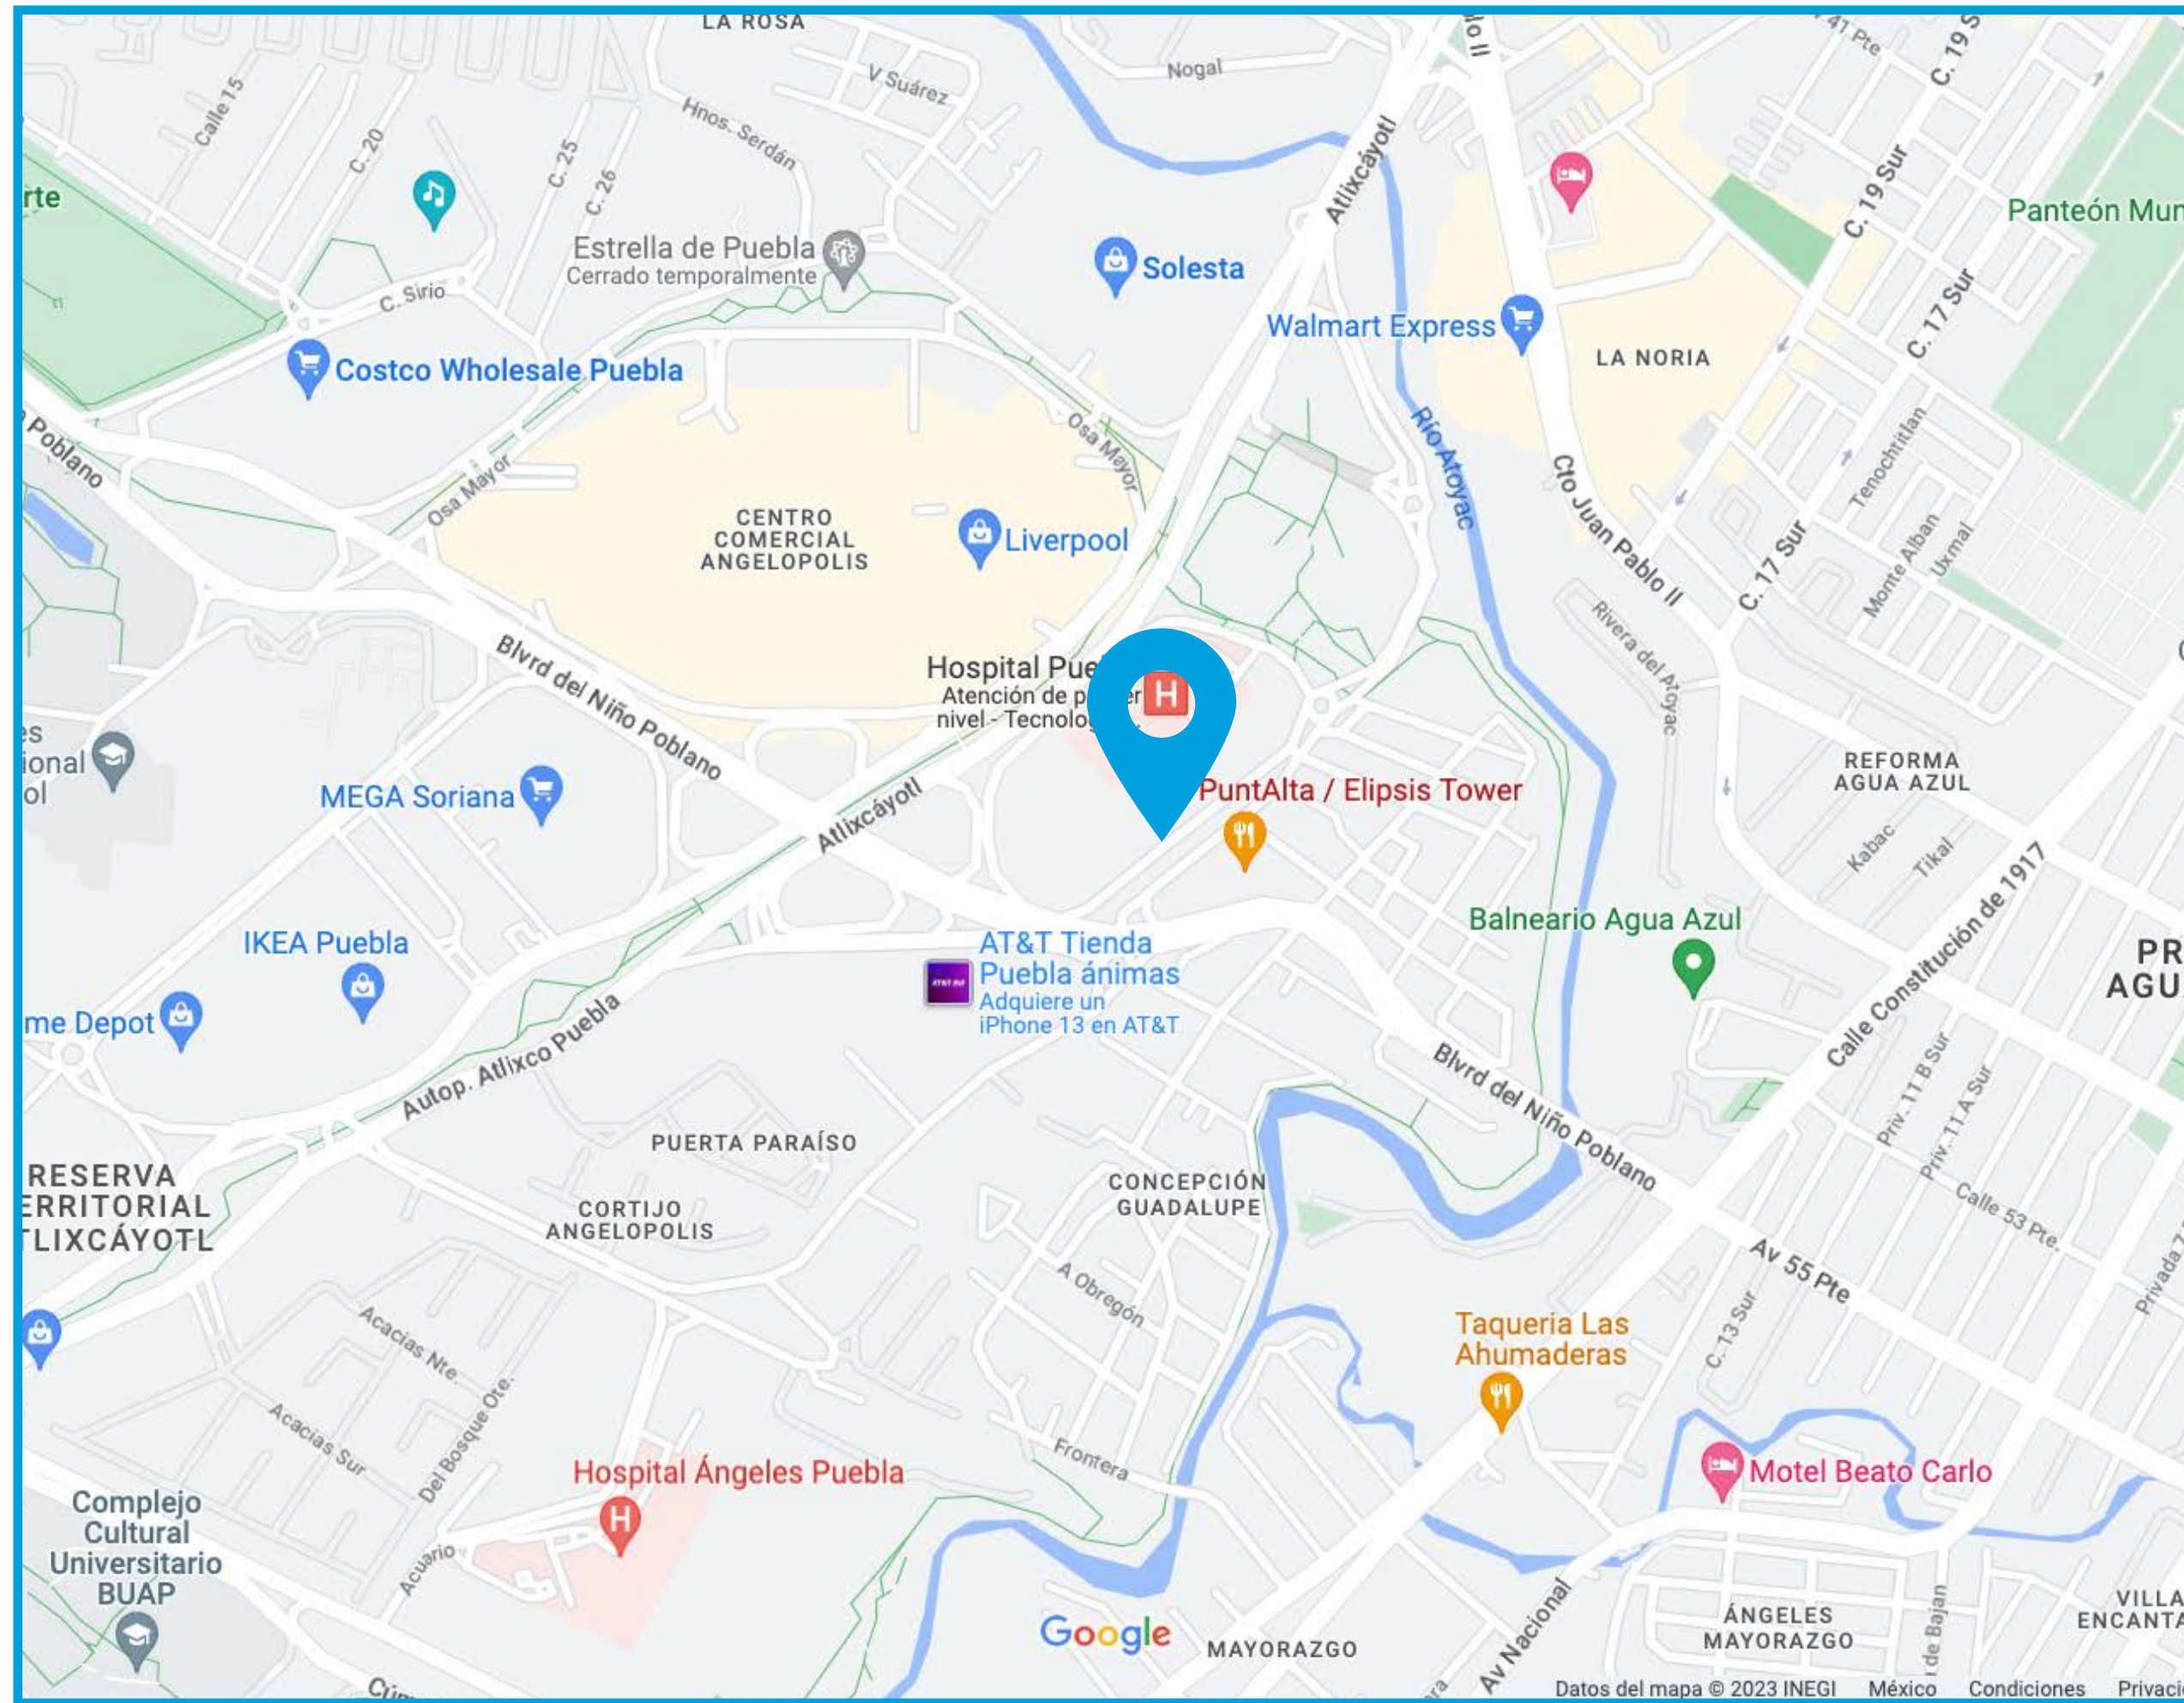

## **TORRE ELIPSIS PUNTALTA, ZONA ANGELÓPOLIS, SAN ANDRÉS CHOLULA**

Ubicado en Corredor Comercial Atlixcáyotl, cuenta con cercanía a centros comerciales, hospitales, restaurantes e importantes avenidas de la Ciudad.

## MICROUBICACIÓN

UBICACIÓN GOOGLE MAPS: <https://goo.gl/maps/Egpx7GEnQXZTZcDV7>

DEPARTAMENTOS | PUNTALTA