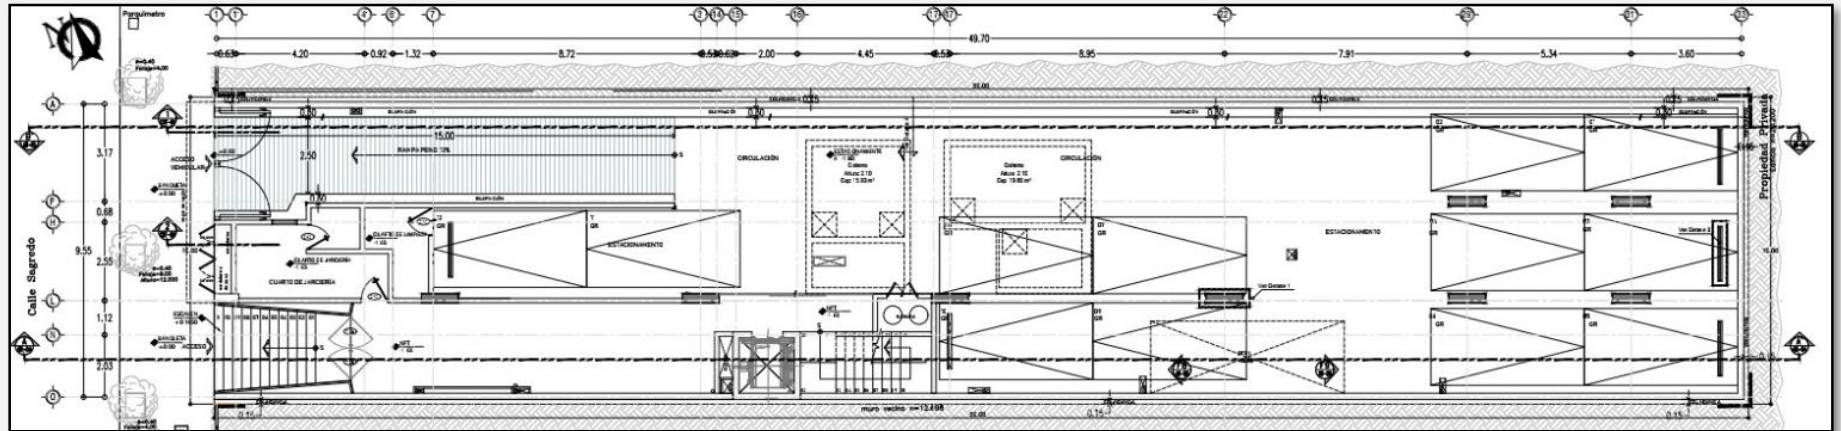

- 2 CAJONES DE ESTACIONAMIENTO POR DEPARTAMENTO

PRIMER NIVEL

S A G R E D O 3 0

S A N J O S E I N S U R G E N T E S

SEGUNDO NIVEL

S A G R E D O 3 0

S A N J O S E I N S U R G E N T E S

ROOF GARDEN

VISITA EL DEPARTAMENTO MUESTRA

S A G R E D O 3 0

S A N J O S E I N S U R G E N T E S

AREA DE ROOF GARDEN PRIVADO

S A G R E D O 3 0

S A N J O S E I N S U R G E N T E S

SAGREDO 30

No.	Nivel	TIPO	Habitables	Rec	Baño	Estacionamientos	Bodega	Cto. Servicio	Balcones	Terraza	Roof Garden	Total M2	PRECIO DE LISTA
101	PB-1	TIPO 1	184 m2	2	3.5	2	4m2	Si c/baño	6m2	28m2	65m2	287 m2	\$ 14,317,150.00
102	PB	TIPO 3	195m2	3	3.5	2	5m2	Si c/baño		65m2	x	264m2	\$ 14,708,750.00
202	1	TIPO 3	196m2	3	3.5	2	4m2	Si c/baño	2m2	x	64m2	266m2	\$ 14,138,350.00
301	1 y 2	TIPO 2	231m2	3	3.5	2	4m2	Si c/baño	9m2	x	65m2	309m2	\$ 16,564,950.00
302	2	TIPO 3	198M2	3	3.5	2	4m2	Si c/baño	2m2	x	111m2	315m2	\$ 15,201,100.00