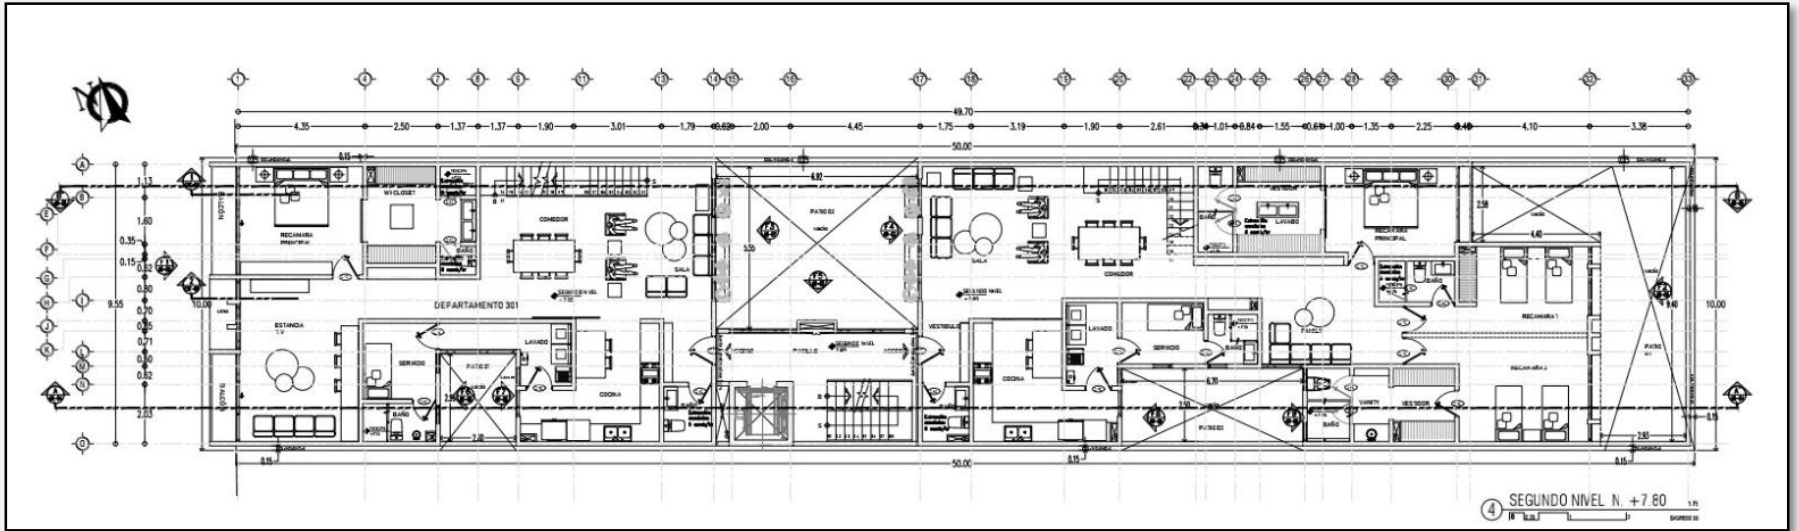

- 2 CAJONES DE ESTACIONAMIENTO POR DEPARTAMENTO

PRIMER NIVEL

S A G R E D O 3 0

S A N J O S E I N S U R G E N T E S

SEGUNDO NIVEL

S A G R E D O 3 0

S A N J O S E I N S U R G E N T E S

ROOF GARDEN

S A G R E D O 3 0

S A N J O S E I N S U R G E N T E S

VISITA EL DEPARTAMENTO MUESTRA

S A G R E D O 3 0

S A N J O S E I N S U R G E N T E S

[VISITA EL DEPARTAMENTO MUESTRA](#)

S A G R E D O 3 0

S A N J O S E I N S U R G E N T E S

VISITA EL DEPARTAMENTO MUESTRA

S A G R E D O 3 0

S A N J O S E I N S U R G E N T E S

AREA DE ROOF GARDEN PRIVADO

S A G R E D O 3 0

S A N J O S E I N S U R G E N T E S

SAGREDO 30

No.	Nivel	TIPO	Habitables	Rec	Baño	Estacionamientos	Bodega	Cto. Servicio	Balcones	Terraza	Roof Garden	Total M2	PRECIO DE LISTA
101	PB-1	TIPO 1	184 m2	2	3.5	2	4m2	Si c/baño	6m2	28m2	65m2	287 m2	\$ 14,317,150.00
102	PB	TIPO 3	195m2	3	3.5	2	5m2	Si c/baño		65m2	x	264m2	\$ 14,708,750.00
202	1	TIPO 3	196m2	3	3.5	2	4m2	Si c/baño	2m2	x	64m2	266m2	\$ 14,138,350.00
301	1 y 2	TIPO 2	231m2	3	3.5	2	4m2	Si c/baño	9m2	x	65m2	309m2	\$ 16,564,950.00
302	2	TIPO 3	198M2	3	3.5	2	4m2	Si c/baño	2m2	x	111m2	315m2	\$ 15,201,100.00