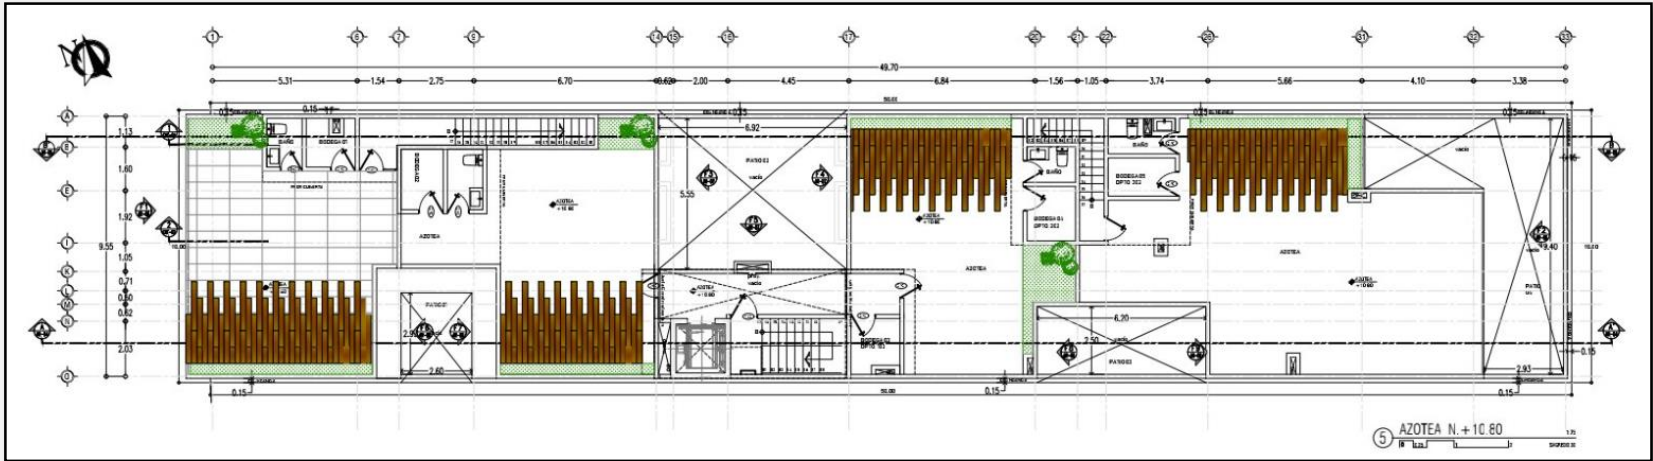

- 2 CAJONES DE ESTACIONAMIENTO POR DEPARTAMENTO

PRIMER NIVEL

S A G R E D O 3 0

S A N J O S E I N S U R G E N T E S

SEGUNDO NIVEL

S A G R E D O 3 0

S A N J O S E I N S U R G E N T E S

ROOF GARDEN

S A G R E D O 3 0

S A N J O S E I N S U R G E N T E S

VISITA EL DEPARTAMENTO MUESTRA

S A G R E D O 3 0

S A N J O S E I N S U R G E N T E S

[VISITA EL DEPARTAMENTO MUESTRA](#)

S A G R E D O 3 0

S A N J O S E I N S U R G E N T E S

VISITA EL DEPARTAMENTO MUESTRA

S A G R E D O 3 0

S A N J O S E I N S U R G E N T E S

AREA DE ROOF GARDEN PRIVADO

S A G R E D O 3 0

S A N J O S E I N S U R G E N T E S

SAGREDO 30

No.	Nivel	TIPO	Habitables	Rec	Baño	Estacionamientos	Bodega	Cto. Servicio	Balcones	Terraza	Roof Garden	Total M2	PRECIO DE LISTA
101	PB-1	TIPO 1	184 m2	2	3.5	2	4m2	Si c/baño	6m2	28m2	65m2	287 m2	\$ 14,317,150.00
102	PB	TIPO 3	195m2	3	3.5	2	5m2	Si c/baño		65m2	x	264m2	\$ 14,708,750.00
202	1	TIPO 3	196m2	3	3.5	2	4m2	Si c/baño	2m2	x	64m2	266m2	\$ 14,138,350.00
301	1 y 2	TIPO 2	231m2	3	3.5	2	4m2	Si c/baño	9m2	x	65m2	309m2	\$ 16,564,950.00
302	2	TIPO 3	198M2	3	3.5	2	4m2	Si c/baño	2m2	x	111m2	315m2	\$ 15,201,100.00