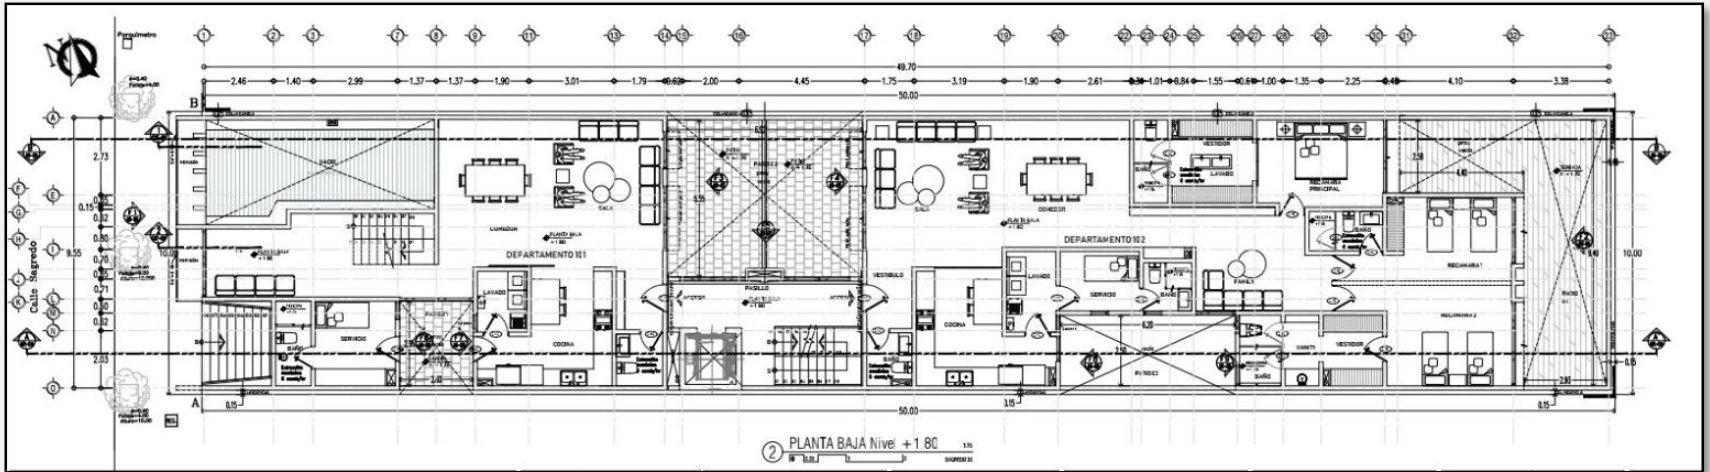

- 2 CAJONES DE ESTACIONAMIENTO POR DEPARTAMENTO

PRIMER NIVEL

S A G R E D O 3 0

S A N J O S E I N S U R G E N T E S

SEGUNDO NIVEL

S A G R E D O 3 0

S A N J O S E I N S U R G E N T E S

ROOF GARDEN

VISITA EL DEPARTAMENTO MUESTRA

S A G R E D O 3 0

S A N J O S E I N S U R G E N T E S

AREA DE ROOF GARDEN PRIVADO

S A G R E D O 3 0

S A N J O S E I N S U R G E N T E S

SAGREDO 30

No.	Nivel	TIPO	Habitables	Rec	Baño	Estacionamientos	Bodega	Cto. Servicio	Balcones	Terraza	Roof Garden	Total M2	PRECIO DE LISTA
101	PB-1	TIPO 1	184 m2	2	3.5	2	4m2	Si c/baño	6m2	28m2	65m2	287 m2	\$ 14,317,150.00
102	PB	TIPO 3	195m2	3	3.5	2	5m2	Si c/baño		65m2	x	264m2	\$ 14,708,750.00
202	1	TIPO 3	196m2	3	3.5	2	4m2	Si c/baño	2m2	x	64m2	266m2	\$ 14,138,350.00
301	1 y 2	TIPO 2	231m2	3	3.5	2	4m2	Si c/baño	9m2	x	65m2	309m2	\$ 16,564,950.00
302	2	TIPO 3	198M2	3	3.5	2	4m2	Si c/baño	2m2	x	111m2	315m2	\$ 15,201,100.00