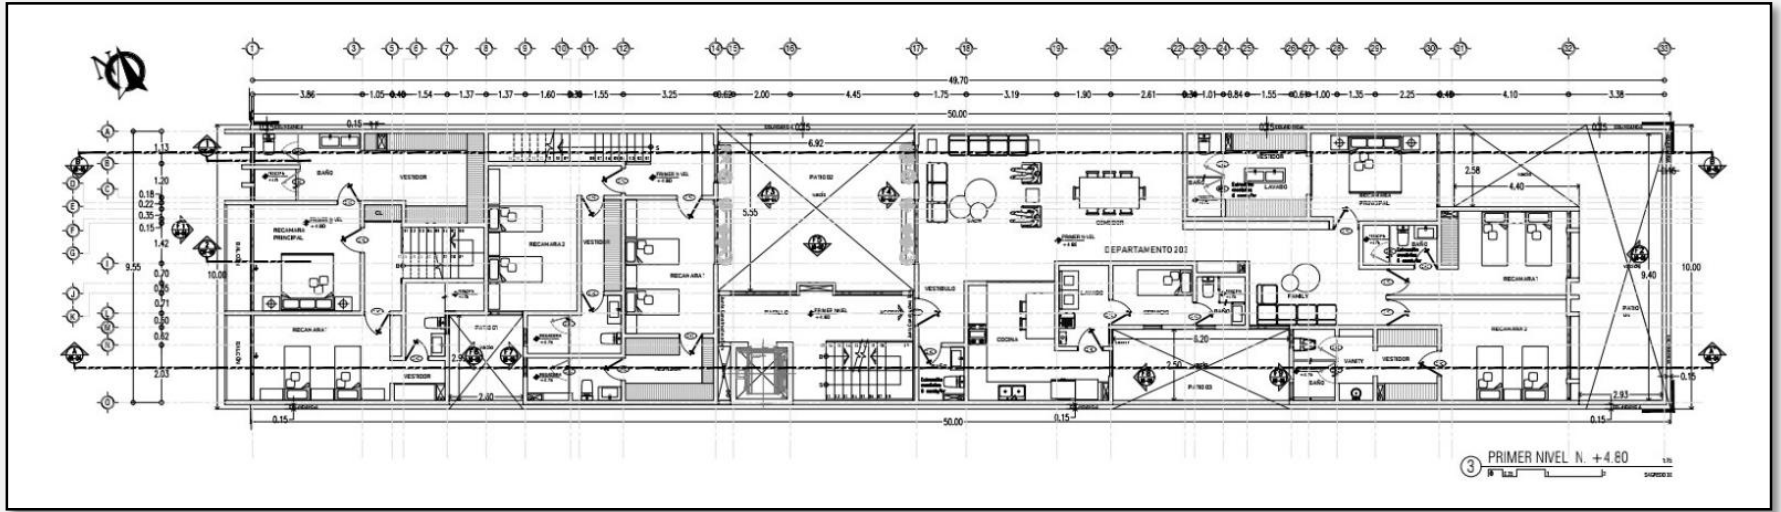

- 2 CAJONES DE ESTACIONAMIENTO POR DEPARTAMENTO

PRIMER NIVEL

S A G R E D O 3 0

S A N J O S E I N S U R G E N T E S

SEGUNDO NIVEL

S A G R E D O 3 0

S A N J O S E I N S U R G E N T E S

ROOF GARDEN

VISITA EL DEPARTAMENTO MUESTRA

S A G R E D O 3 0

S A N J O S E I N S U R G E N T E S

AREA DE ROOF GARDEN PRIVADO

S A G R E D O 3 0

S A N J O S E I N S U R G E N T E S

SAGREDO 30

No.	Nivel	TIPO	Habitables	Rec	Baño	Estacionamientos	Bodega	Cto. Servicio	Balcones	Terraza	Roof Garden	Total M2	PRECIO DE LISTA
101	PB-1	TIPO 1	184 m2	2	3.5	2	4m2	Si c/baño	6m2	28m2	65m2	287 m2	\$ 14,317,150.00
102	PB	TIPO 3	195m2	3	3.5	2	5m2	Si c/baño		65m2	x	264m2	\$ 14,708,750.00
202	1	TIPO 3	196m2	3	3.5	2	4m2	Si c/baño	2m2	x	64m2	266m2	\$ 14,138,350.00
301	1 y 2	TIPO 2	231m2	3	3.5	2	4m2	Si c/baño	9m2	x	65m2	309m2	\$ 16,564,950.00
302	2	TIPO 3	198M2	3	3.5	2	4m2	Si c/baño	2m2	x	111m2	315m2	\$ 15,201,100.00