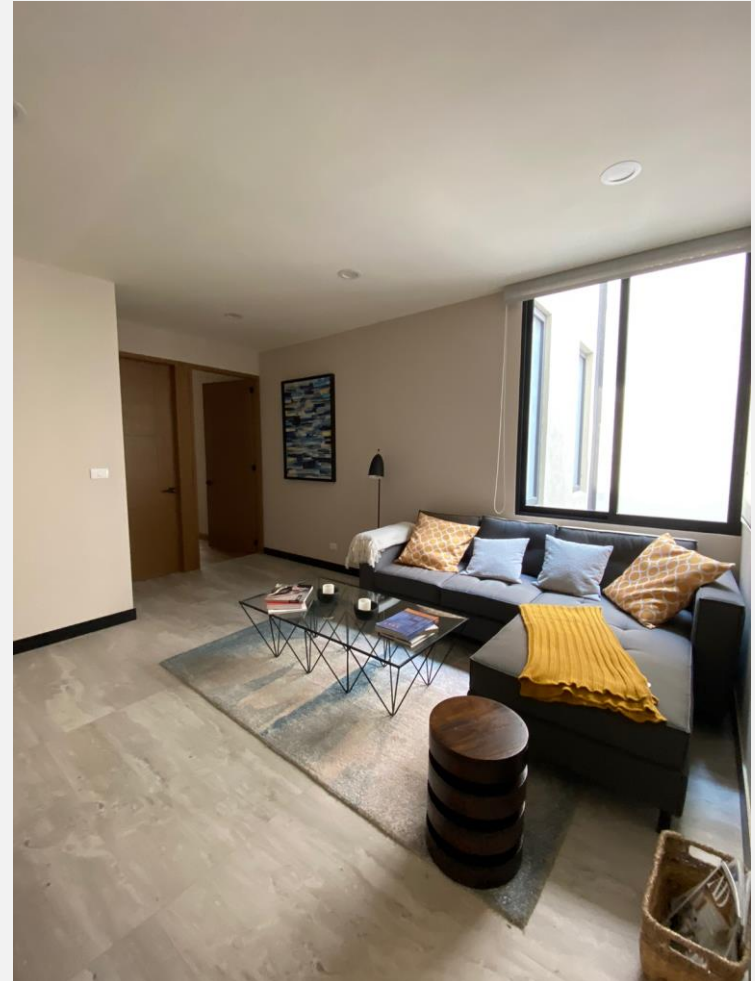

VISITA EL DEPARTAMENTO MUESTRA

S A G R E D O 3 0

S A N J O S E I N S U R G E N T E S