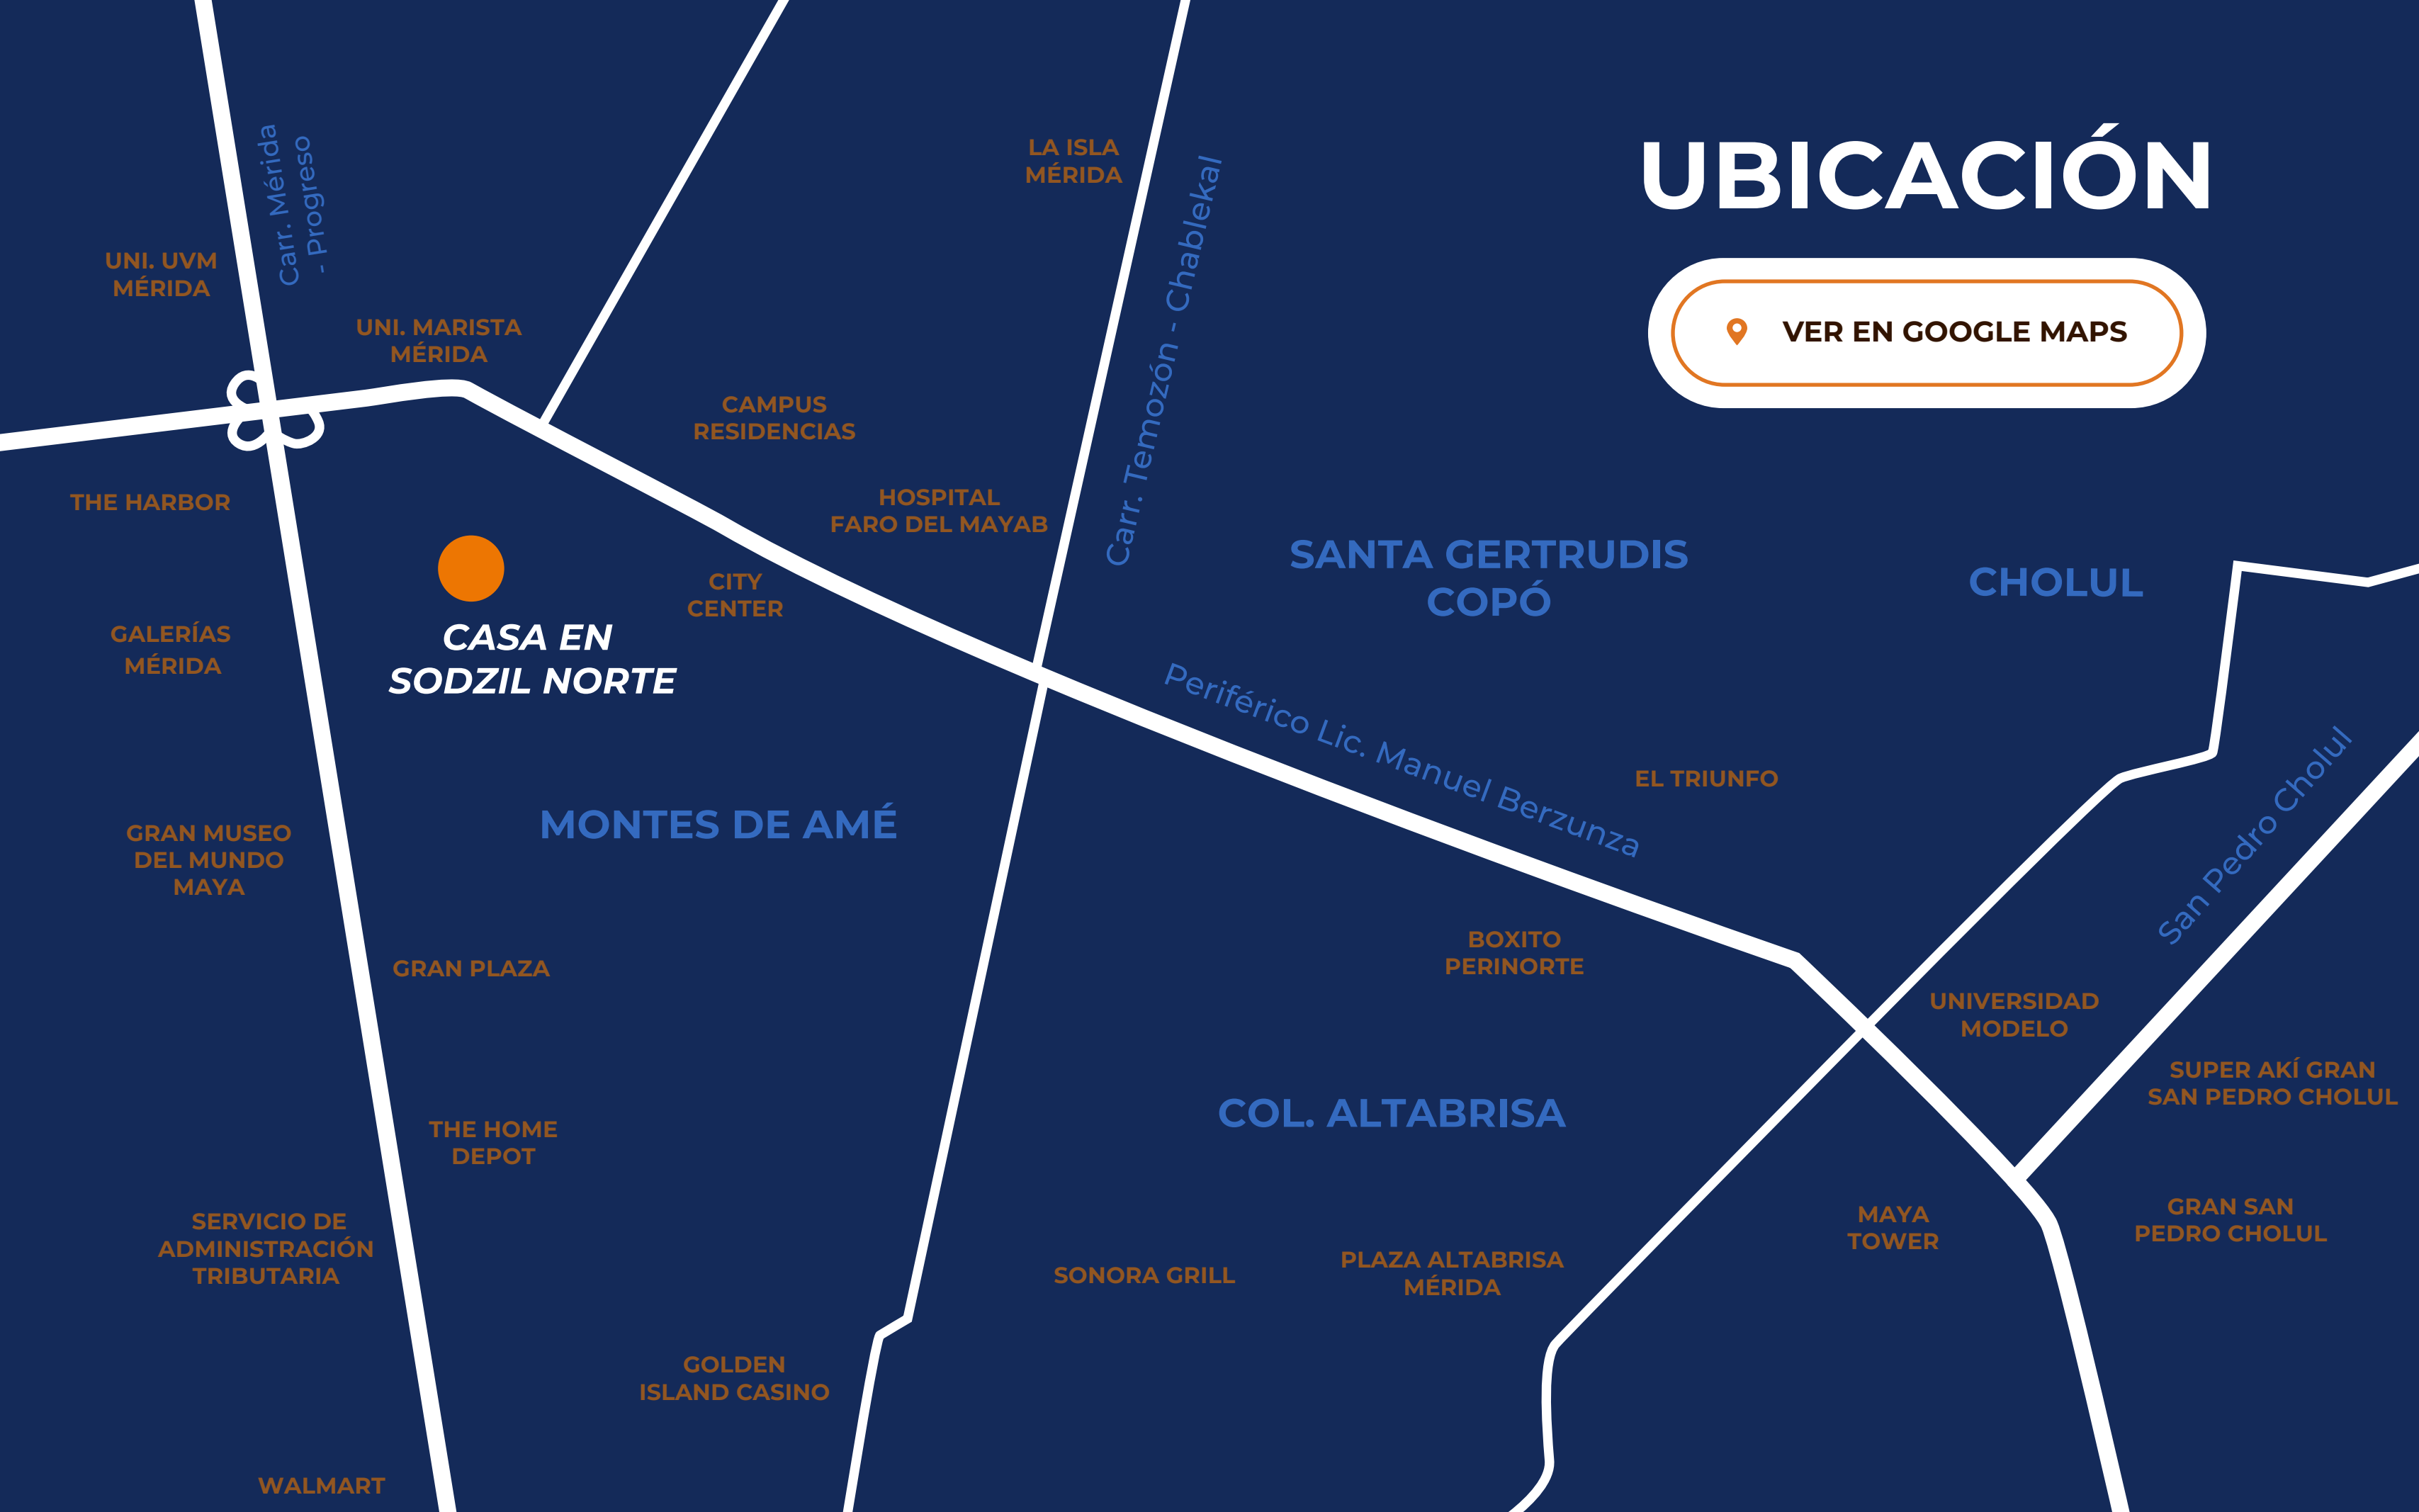

CASA EN
SODZIL NORTE

Mérida, Yucatán

Fue nombrada en 2019

“La mejor Ciudad del mundo” - Condé Nast Traveler-

Invertir en Mérida es invertir seguro.

La ciudad blanca se ha convertido en una de las ciudades mas seguras para vivir en todo Mexico, estar rodeado de playas, cenotes, zonas arqueológica, cultura y su gastronomía hacen que Mérida sea de los principales destinos turísticos a nivel mundial.

Por todo esto; Invertir en un departamento en Mérida es siempre una buena idea, ya sea para vivirlo ó para darlo rentado y gozar de los beneficios de una buena inversión.

UBICACIÓN

 [VER EN GOOGLE MAPS](#)

**1,000 m² (Terreno
con 2 esquinas)**

**Área de lavado
y tendido**

CASA EN SODZIL NORTE

CASA EN SODZIL NORTE

CASA EN SODZIL NORTE

CASA EN SODZIL NORTE

CASA EN SODZIL NORTE

CASA EN SODZIL NORTE