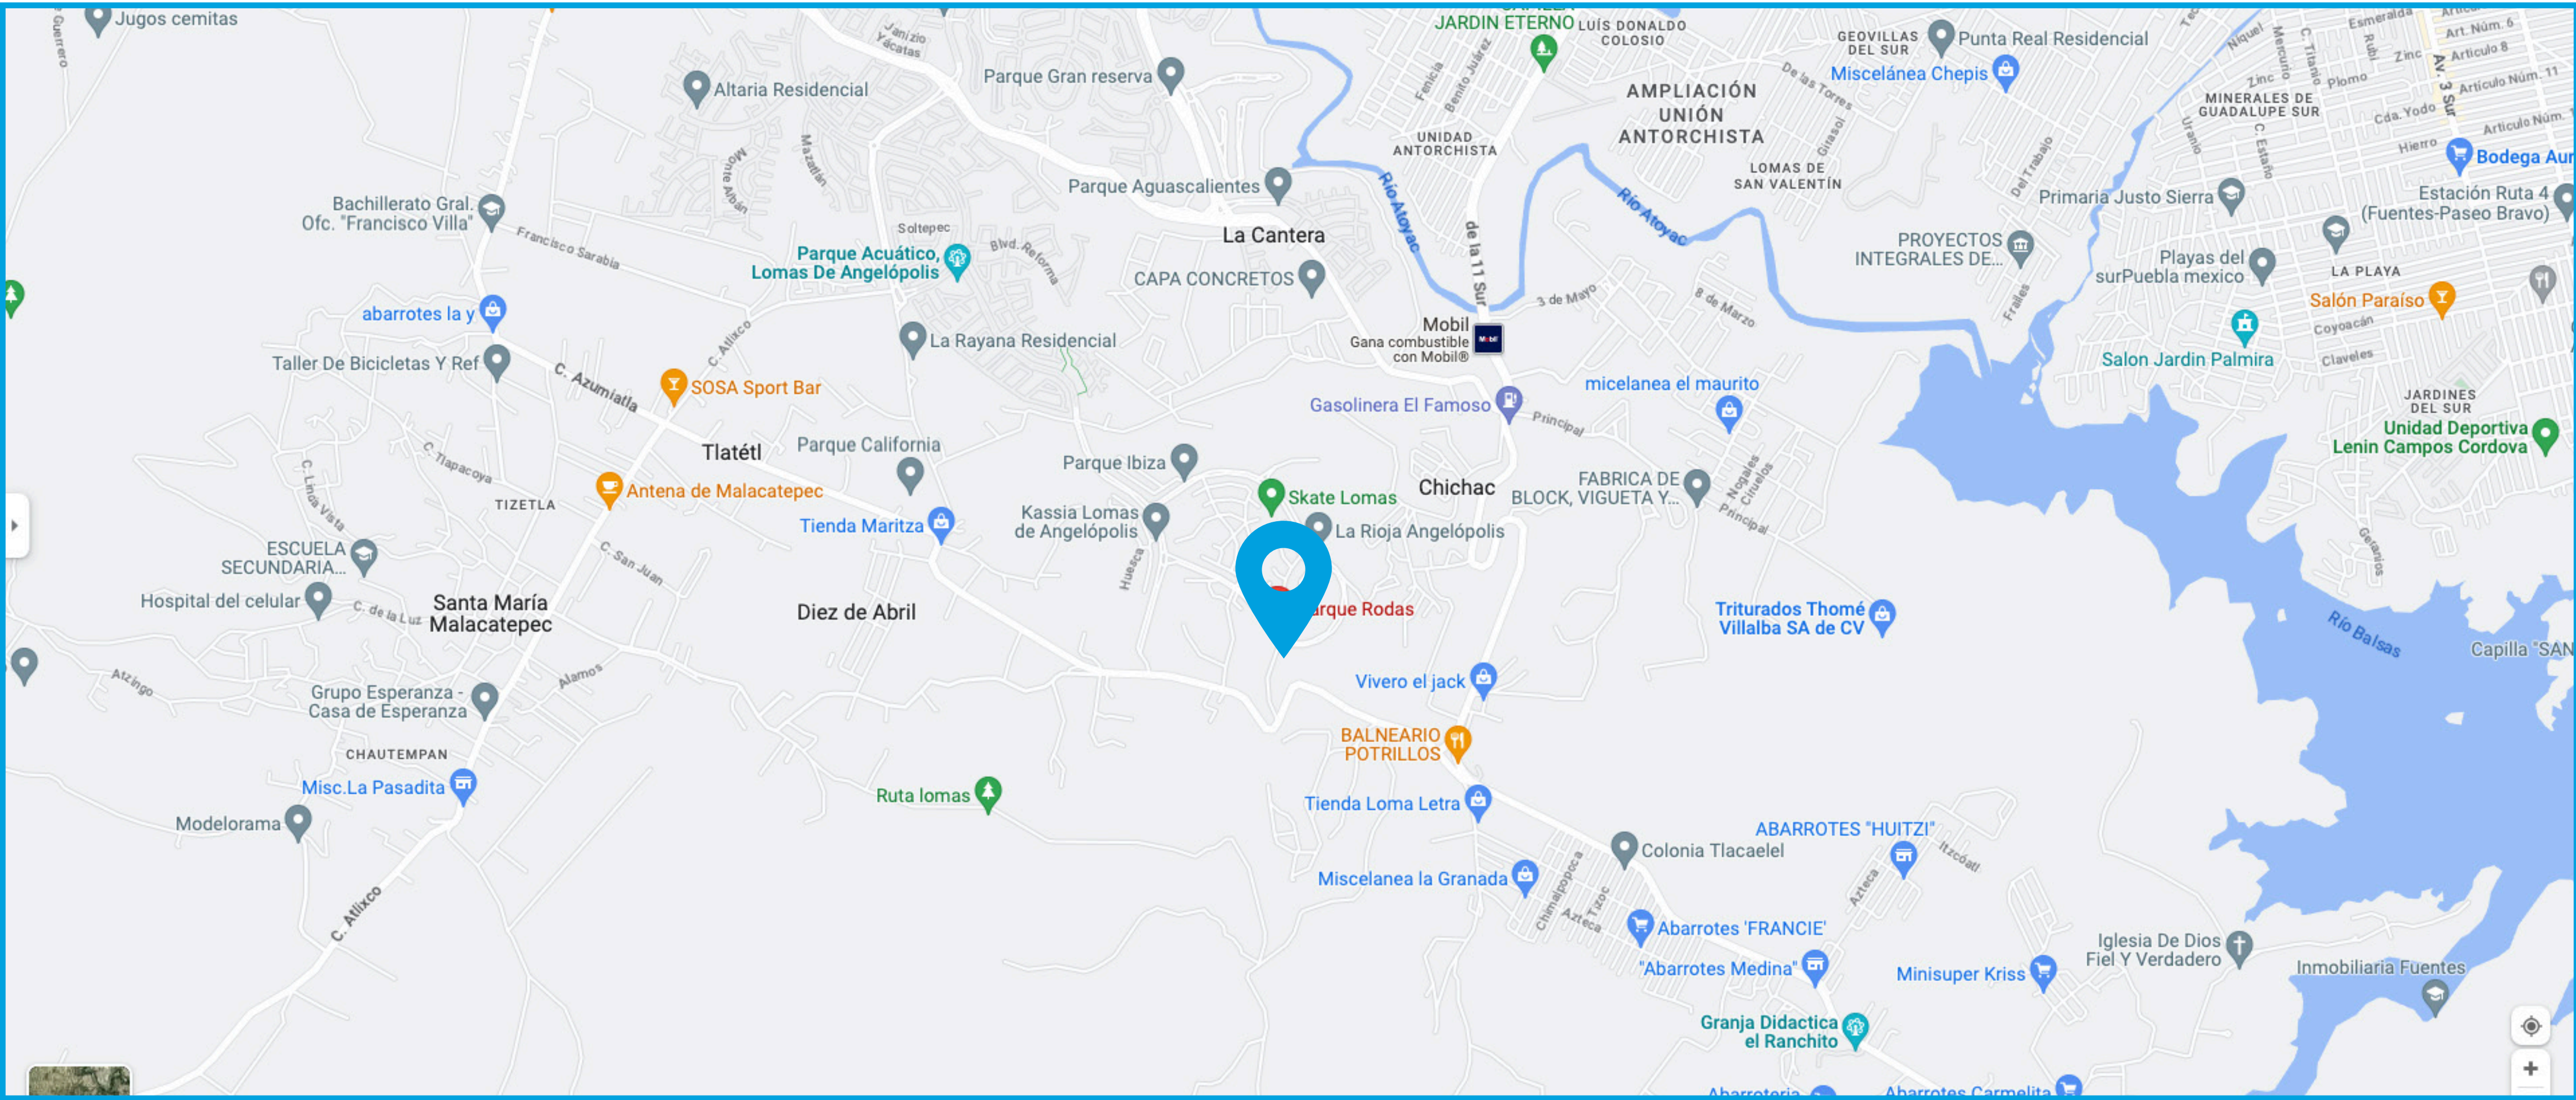

## CLUSTER RODAS, LOMAS DE ANGELÓPOLIS III, PUEBLA

Clúster nuevo ya habitado y está junto a Clúster Malta.  
Casa Club con Salón, Gimnasio, Alberca, Terraza y baños, áreas verdes.

# UBICACIÓN

UBICACIÓN GOOGLE MAPS: <https://goo.gl/maps/mhi6jLwxC4hbFCwE7>