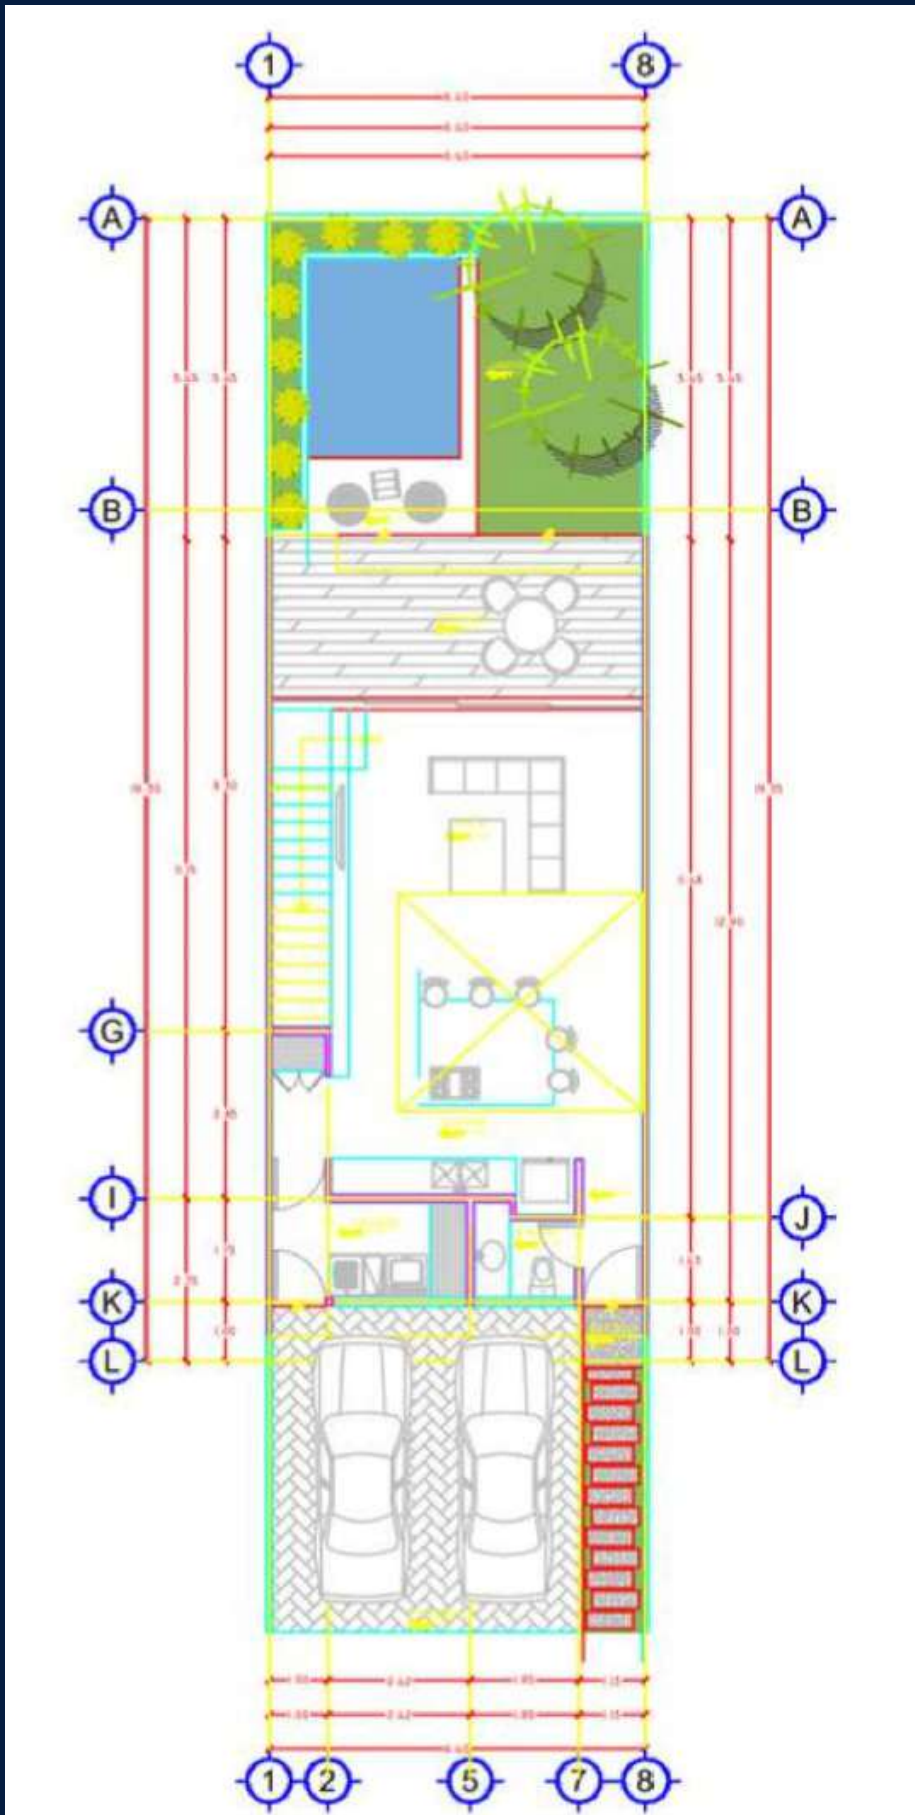

# TIPO 1

PLANTA BAJA

- COCHERA TECHADA PARA 2 AUTOS
- ENTRADA PRINCIPAL
- ENTRADA DE SERVICIO
- MEDIO BAÑO DE VISITAS
- COCINA CON DOBLE ALTURA
- BARRA DESAYUNADORA DE GRANITO
- CUARTO DE LAVADO
- SALA
- BODEGA DEBAJO DE ESCALERAS
- TERRAZA TECHADA
- JARDIN
- PISCINA

# TIPO 1

PLANTA ALTA

- CLOSET DE BLANCOS
- RECÁMARA SECUNDARIA CON CLOSET VESTIDOR Y BAÑO COMPLETO
- RECÁMARA PRINCIPAL CON CLOSET VESTIDOR Y BAÑO COMPLETO

Xcanatun  
Town houses

*Xcanatun*  
town houses

Xcanatun  
town houses