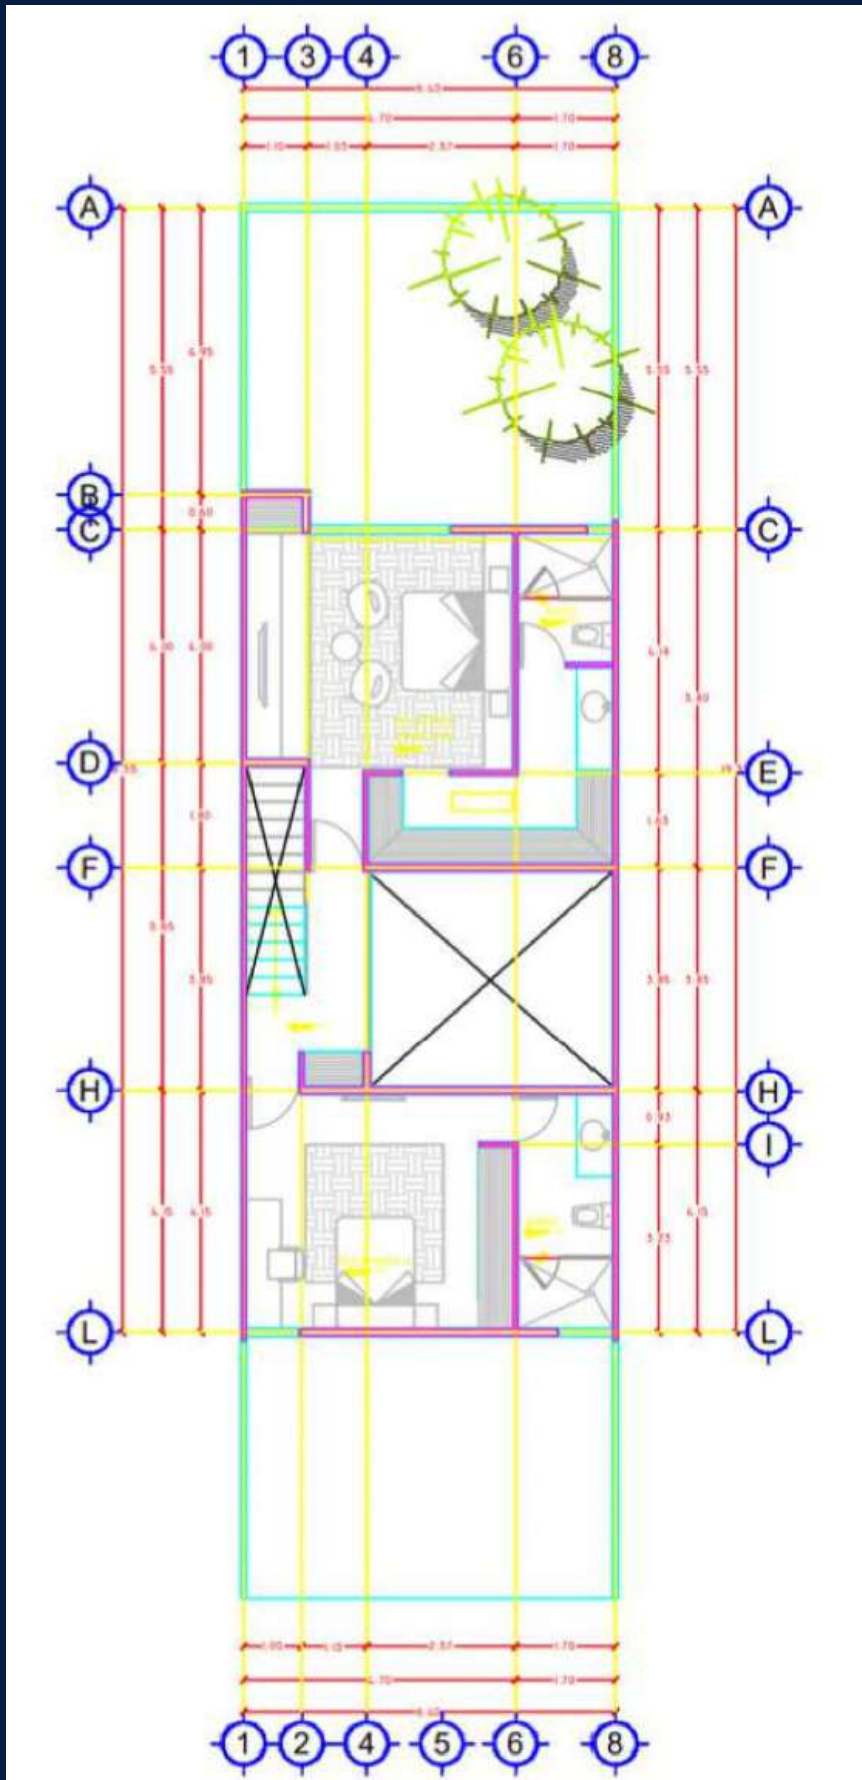

# TIPO 1

PLANTA BAJA

- COCHERA TECHADA PARA 2 AUTOS
- ENTRADA PRINCIPAL
- ENTRADA DE SERVICIO
- MEDIO BAÑO DE VISITAS
- COCINA CON DOBLE ALTURA
- BARRA DESAYUNADORA DE GRANITO
- CUARTO DE LAVADO
- SALA
- BODEGA DEBAJO DE ESCALERAS
- TERRAZA TECHADA
- JARDIN
- PISCINA

# TIPO 1

PLANTA ALTA

- CLOSET DE BLANCOS
- RECÁMARA SECUNDARIA CON CLOSET VESTIDOR Y BAÑO COMPLETO
- RECÁMARA PRINCIPAL CON CLOSET VESTIDOR Y BAÑO COMPLETO

Xcanatun  
Town houses

*Xcanatun*  
town houses

Xcanatun  
town houses