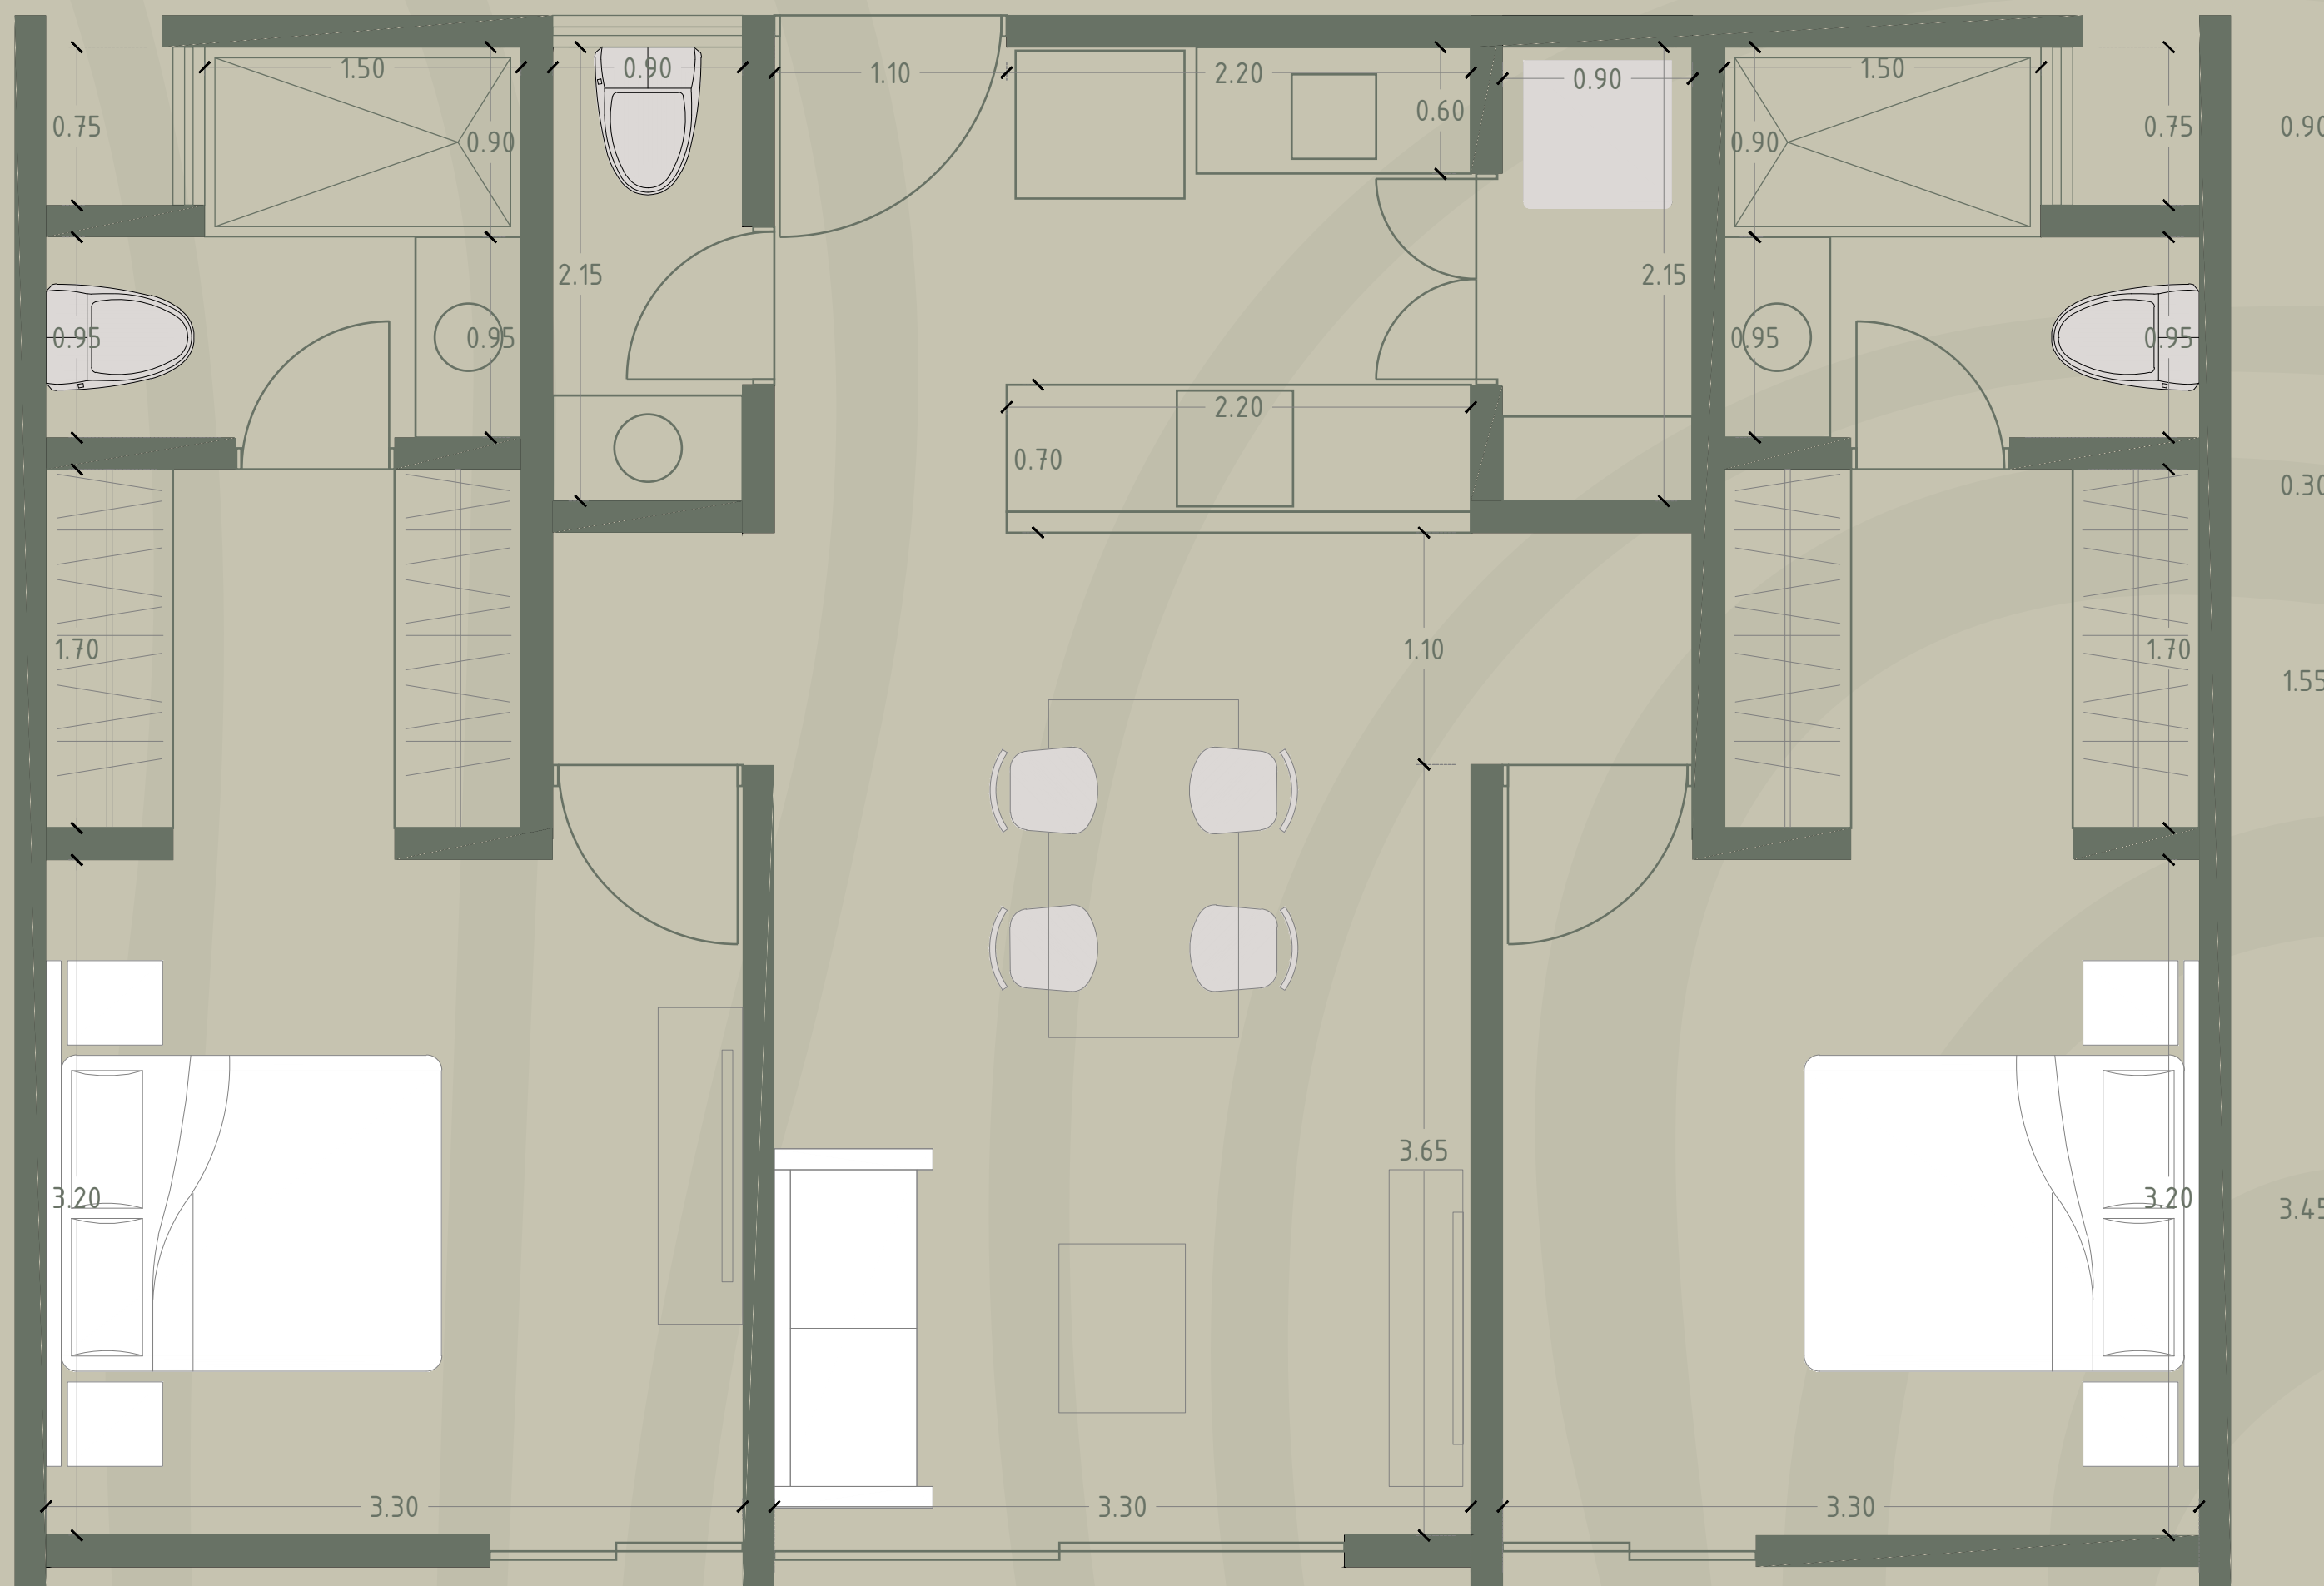

- Sala / Comedor
- Cocina
- Área de lavado
- Medio baño
- 1 recámara principal con clóset vestidor y baño completo
- Área de jardín

*Este render es ilustrativo
*Equipamento y decoración no incluida

SOLD OUT

Modelo 1 recámara

Primer y segundo nivel

51 m² de construcción

- Sala / Comedor
- Cocina
- Área de lavado
- Medio baño
- 1 recámara principal con clóset vestidor y baño completo

*Este render es ilustrativo
*Equipamento y decoración no incluida

Modelo 2 recámaras con jardín / 8 unidades

Planta baja

77 m² de construcción + 18 m² de
jardín

- Sala / Comedor
- Cocina
- Área de lavado
- Medio baño
- 2 recámaras con clóset
vestidor y baño completo
- Área de jardín

*Este render es ilustrativo
*Equipamento y decoración no incluida

*Este render es ilustrativo
*Equipamento y decoración no incluida

Modelo 2 recámaras con roof top /8 unidades

Segundo nivel

77 m de construcción + 40 m² de roof top