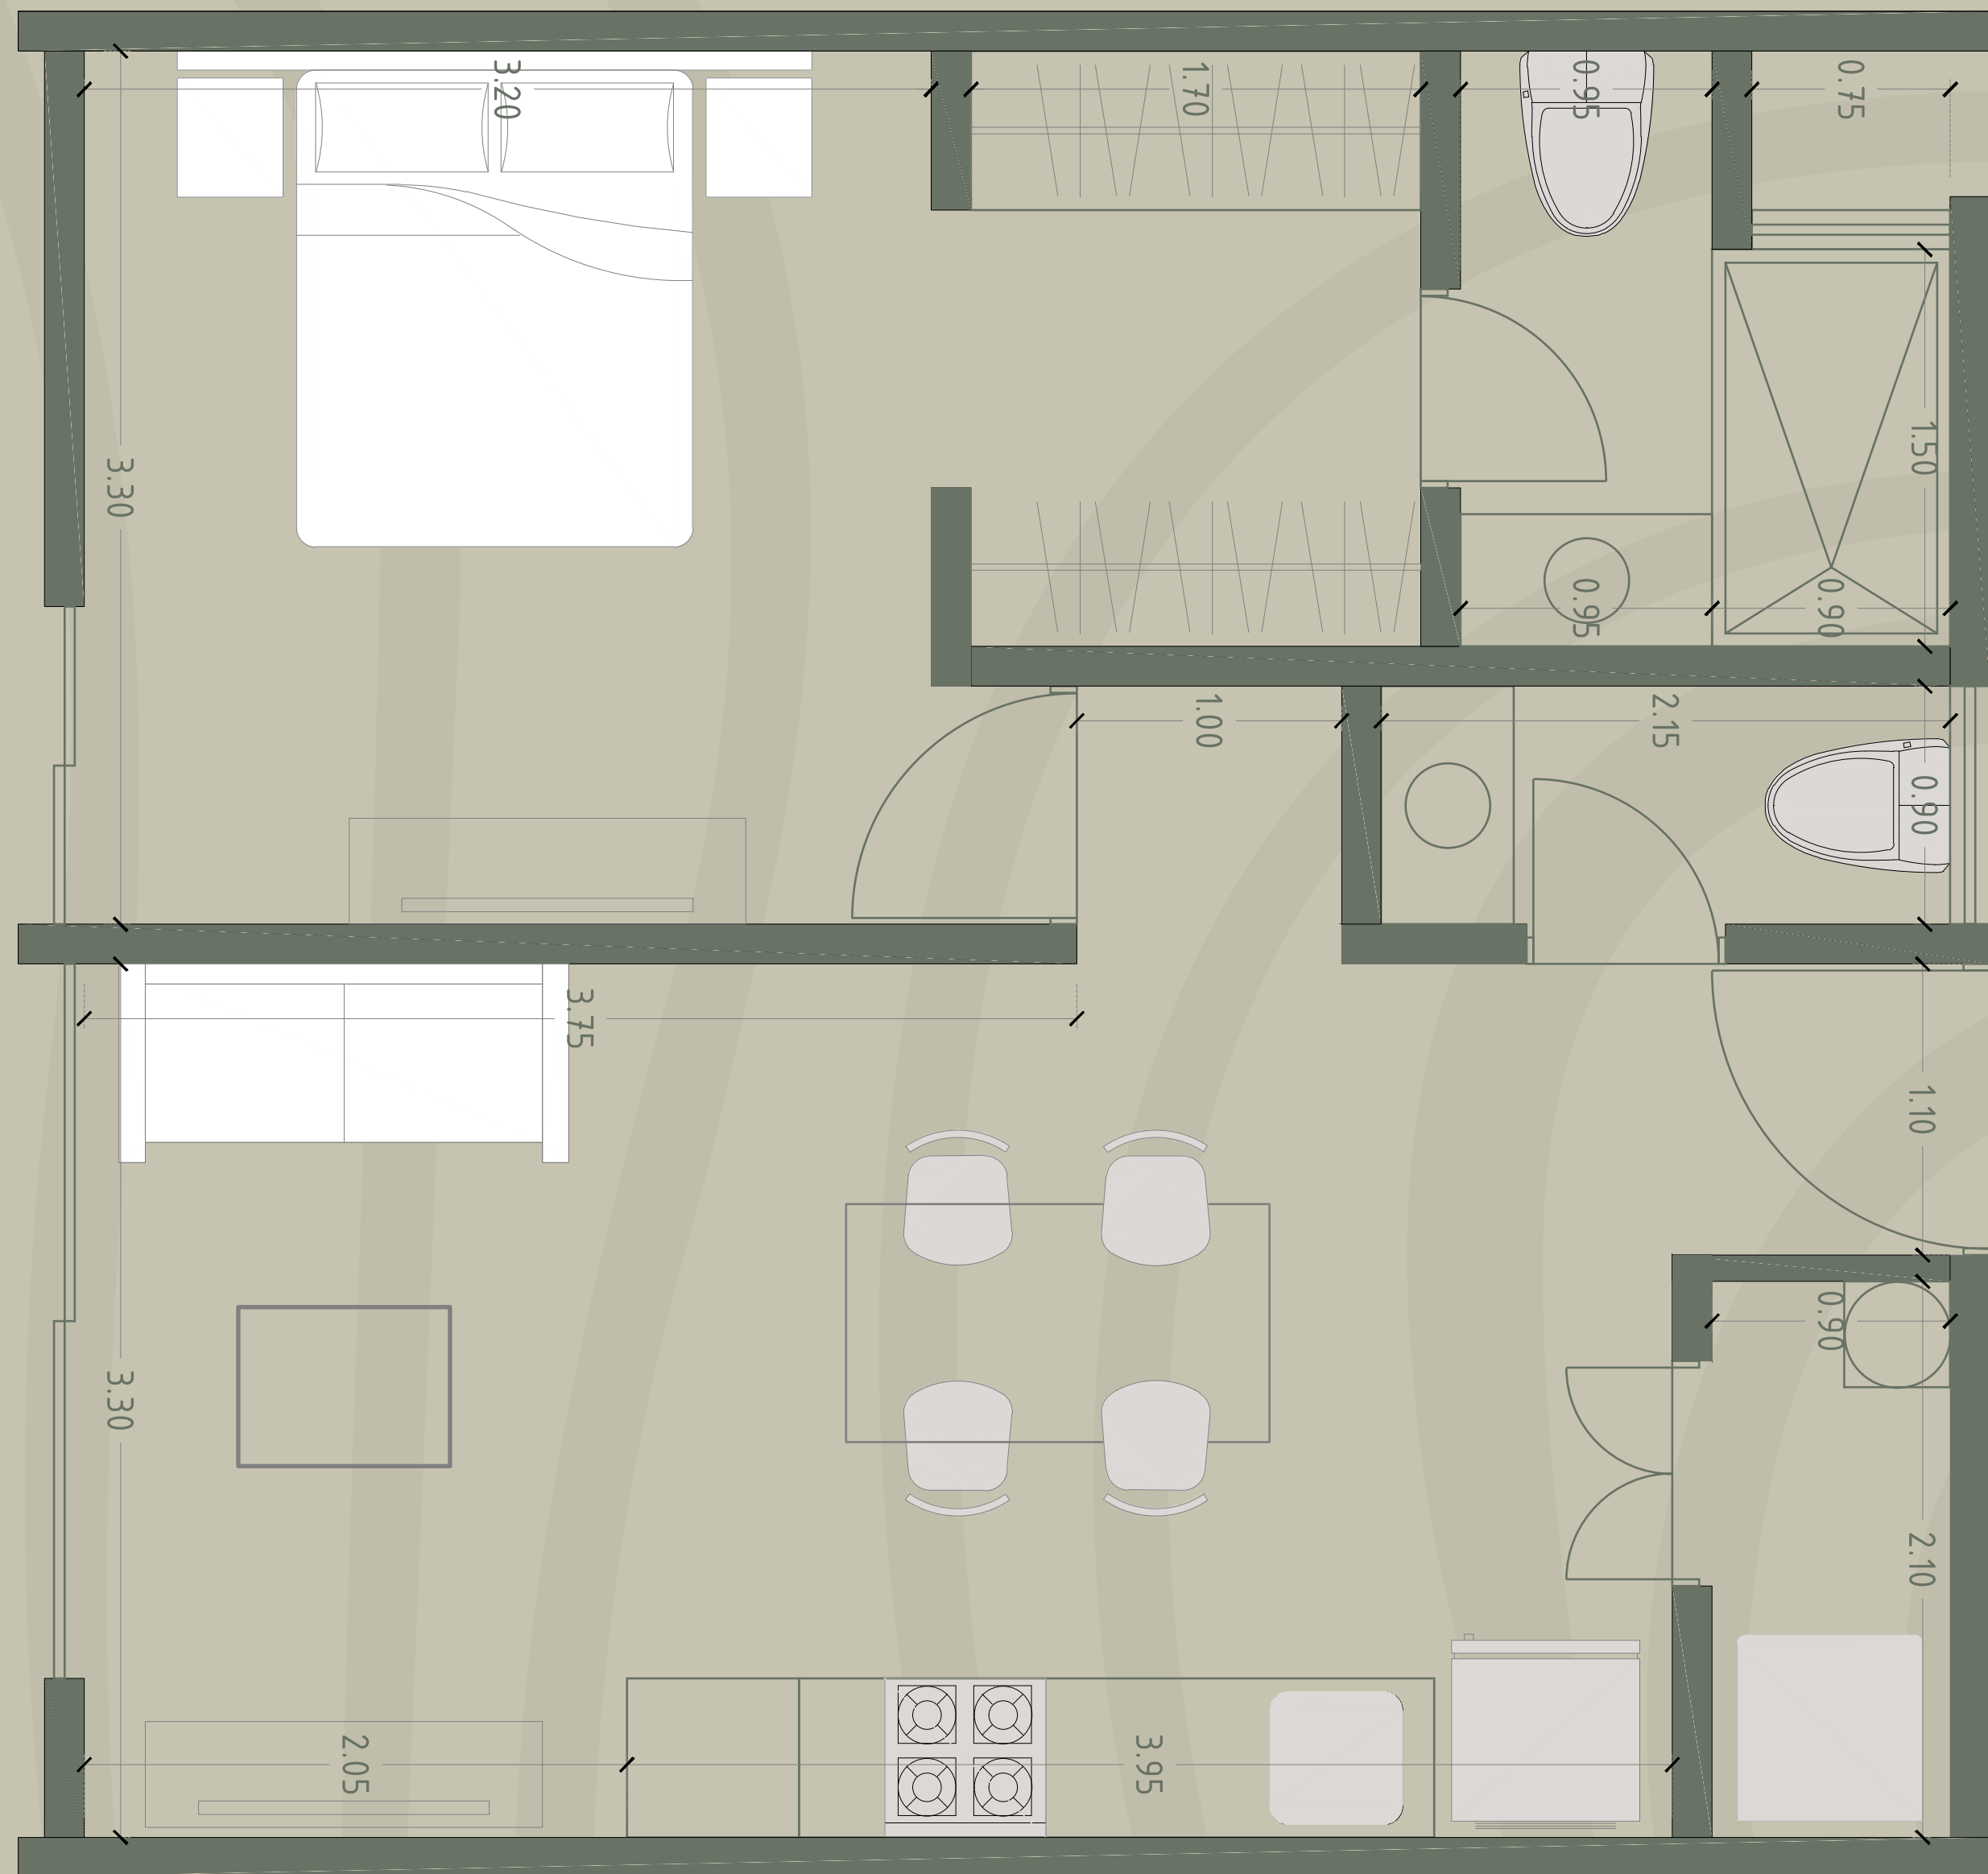

Asoleadero

*Este render es ilustrativo
*Equipamiento y decoración no incluida

Plantas Arquitectónicas

*Este render es ilustrativo

SOLD OUT

Modelo 1 recámara con jardín

Planta baja

51 m² de construcción + 11 m² de jardín

- Sala / Comedor
- Cocina
- Área de lavado
- Medio baño
- 1 recámara principal con clóset vestidor y baño completo
- Área de jardín

*Este render es ilustrativo
*Equipamento y decoración no incluida

SOLD OUT

Modelo 1 recámara

Primer y segundo nivel

51 m² de construcción

- Sala / Comedor
- Cocina
- Área de lavado
- Medio baño
- 1 recámara principal con clóset vestidor y baño completo

*Este render es ilustrativo
*Equipamento y decoración no incluida

Modelo 2 recámaras con jardín / 8 unidades

Planta baja

77 m² de construcción + 18 m² de
jardín

- Sala / Comedor
- Cocina
- Área de lavado
- Medio baño
- 2 recámaras con clóset
vestidor y baño completo
- Área de jardín