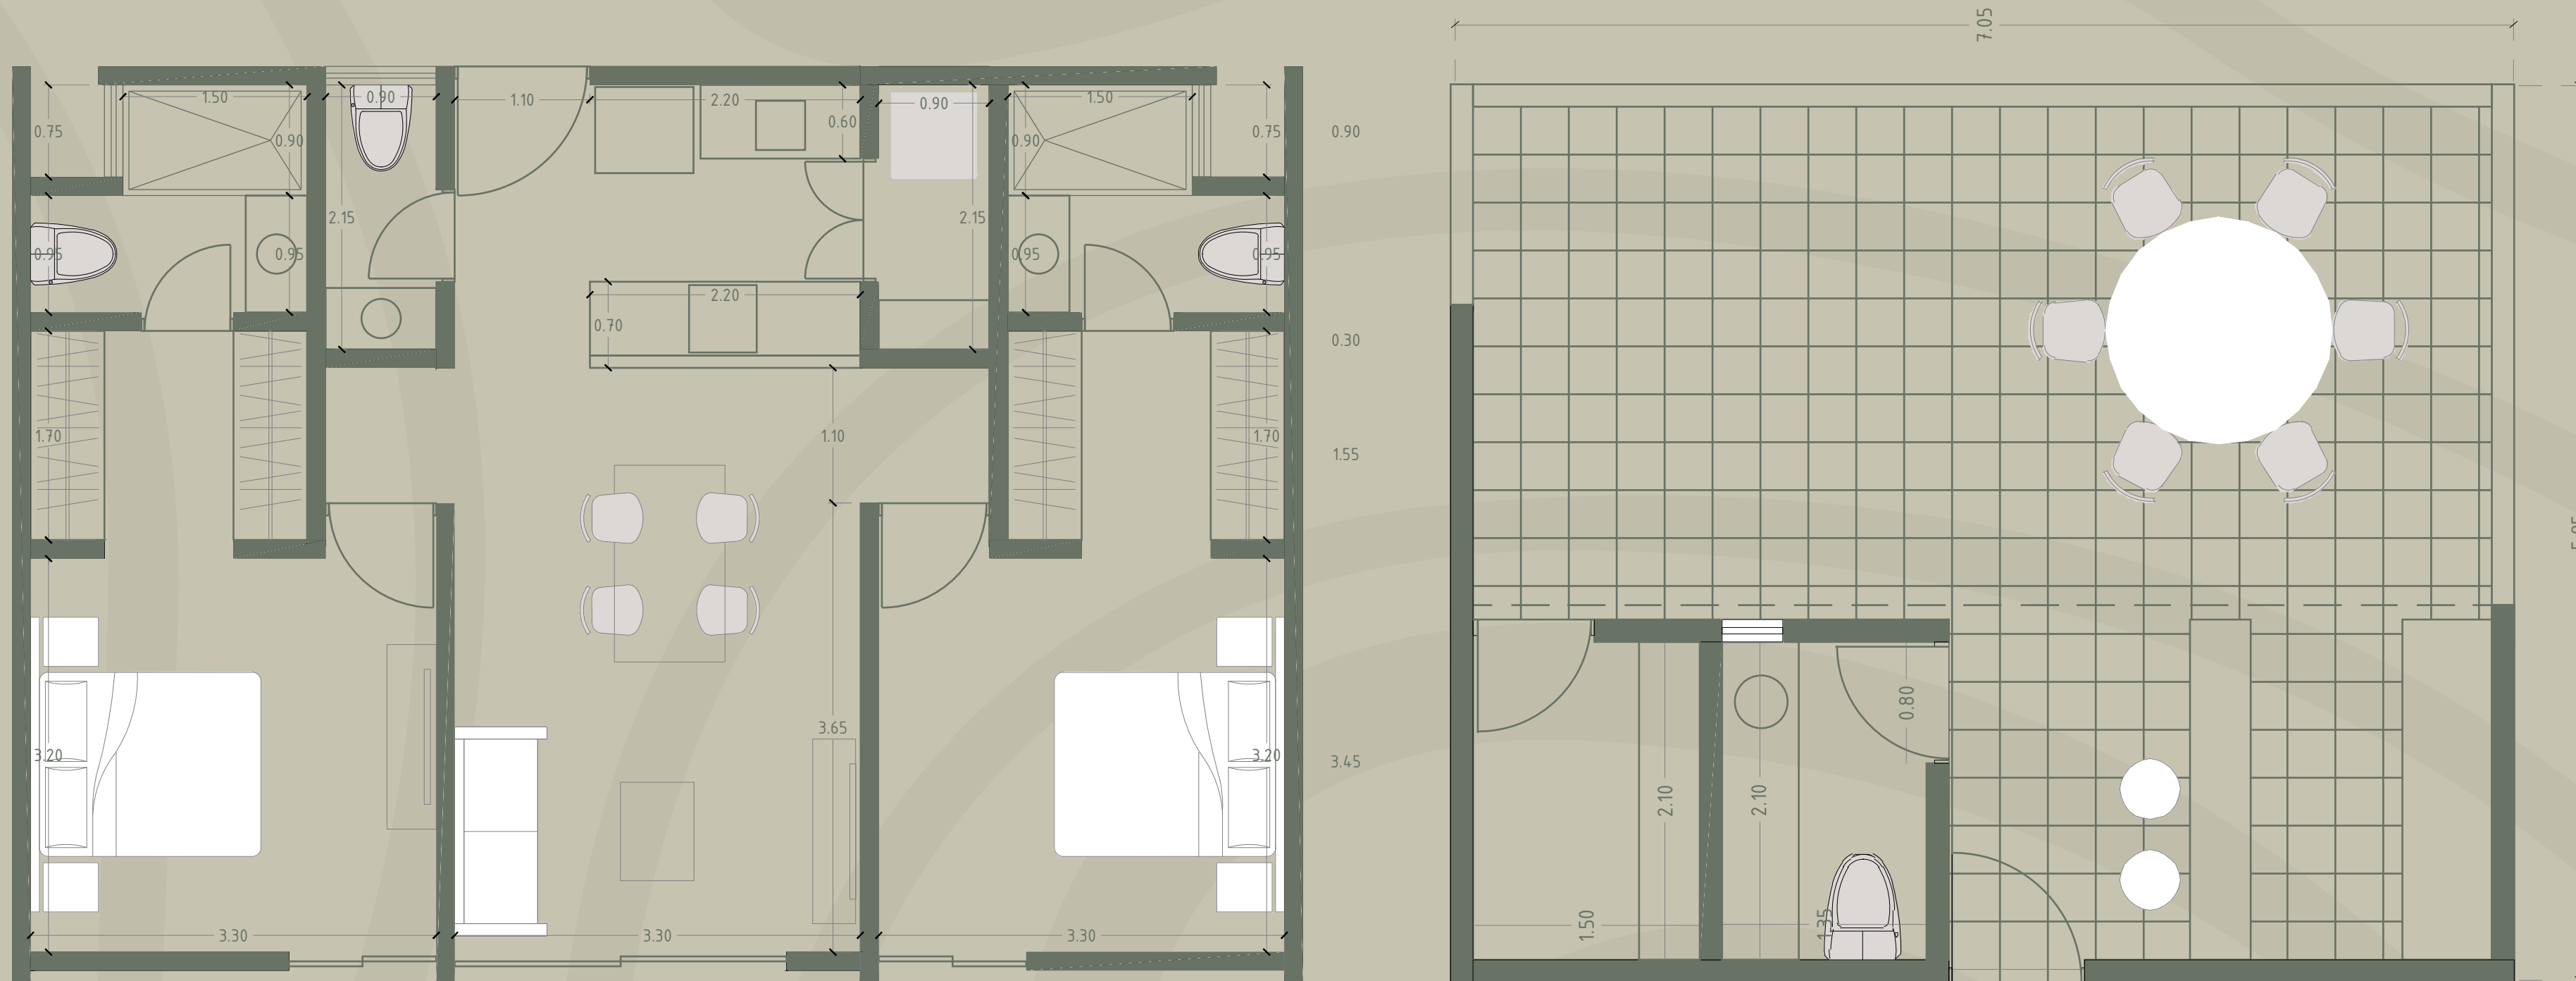

Modelo 1 recámara

Primer y segundo nivel

51 m² de construcción

- Sala / Comedor
- Cocina
- Área de lavado
- Medio baño
- 1 recámara principal con clóset vestidor y baño completo

*Este render es ilustrativo
*Equipamento y decoración no incluida

Modelo 2 recámaras con jardín / 8 unidades

Planta baja

77 m² de construcción + 18 m² de
jardín

- Sala / Comedor
- Cocina
- Área de lavado
- Medio baño
- 2 recámaras con clóset
vestidor y baño completo
- Área de jardín

*Este render es ilustrativo
*Equipamento y decoración no incluida

*Este render es ilustrativo
*Equipamento y decoración no incluida

Modelo 2 recámaras con roof top /8 unidades

Segundo nivel

77 m de construcción + 40 m² de roof top

- Sala / Comedor
- Cocina
- Área de lavado
- Medio baño
- 2 recámaras con clóset
- vestidor y baño completo
- Roof top

*Este render es ilustrativo
*Equipamento y decoración no incluida

Cuando te acercas a la naturaleza, te acercas a ti mismo