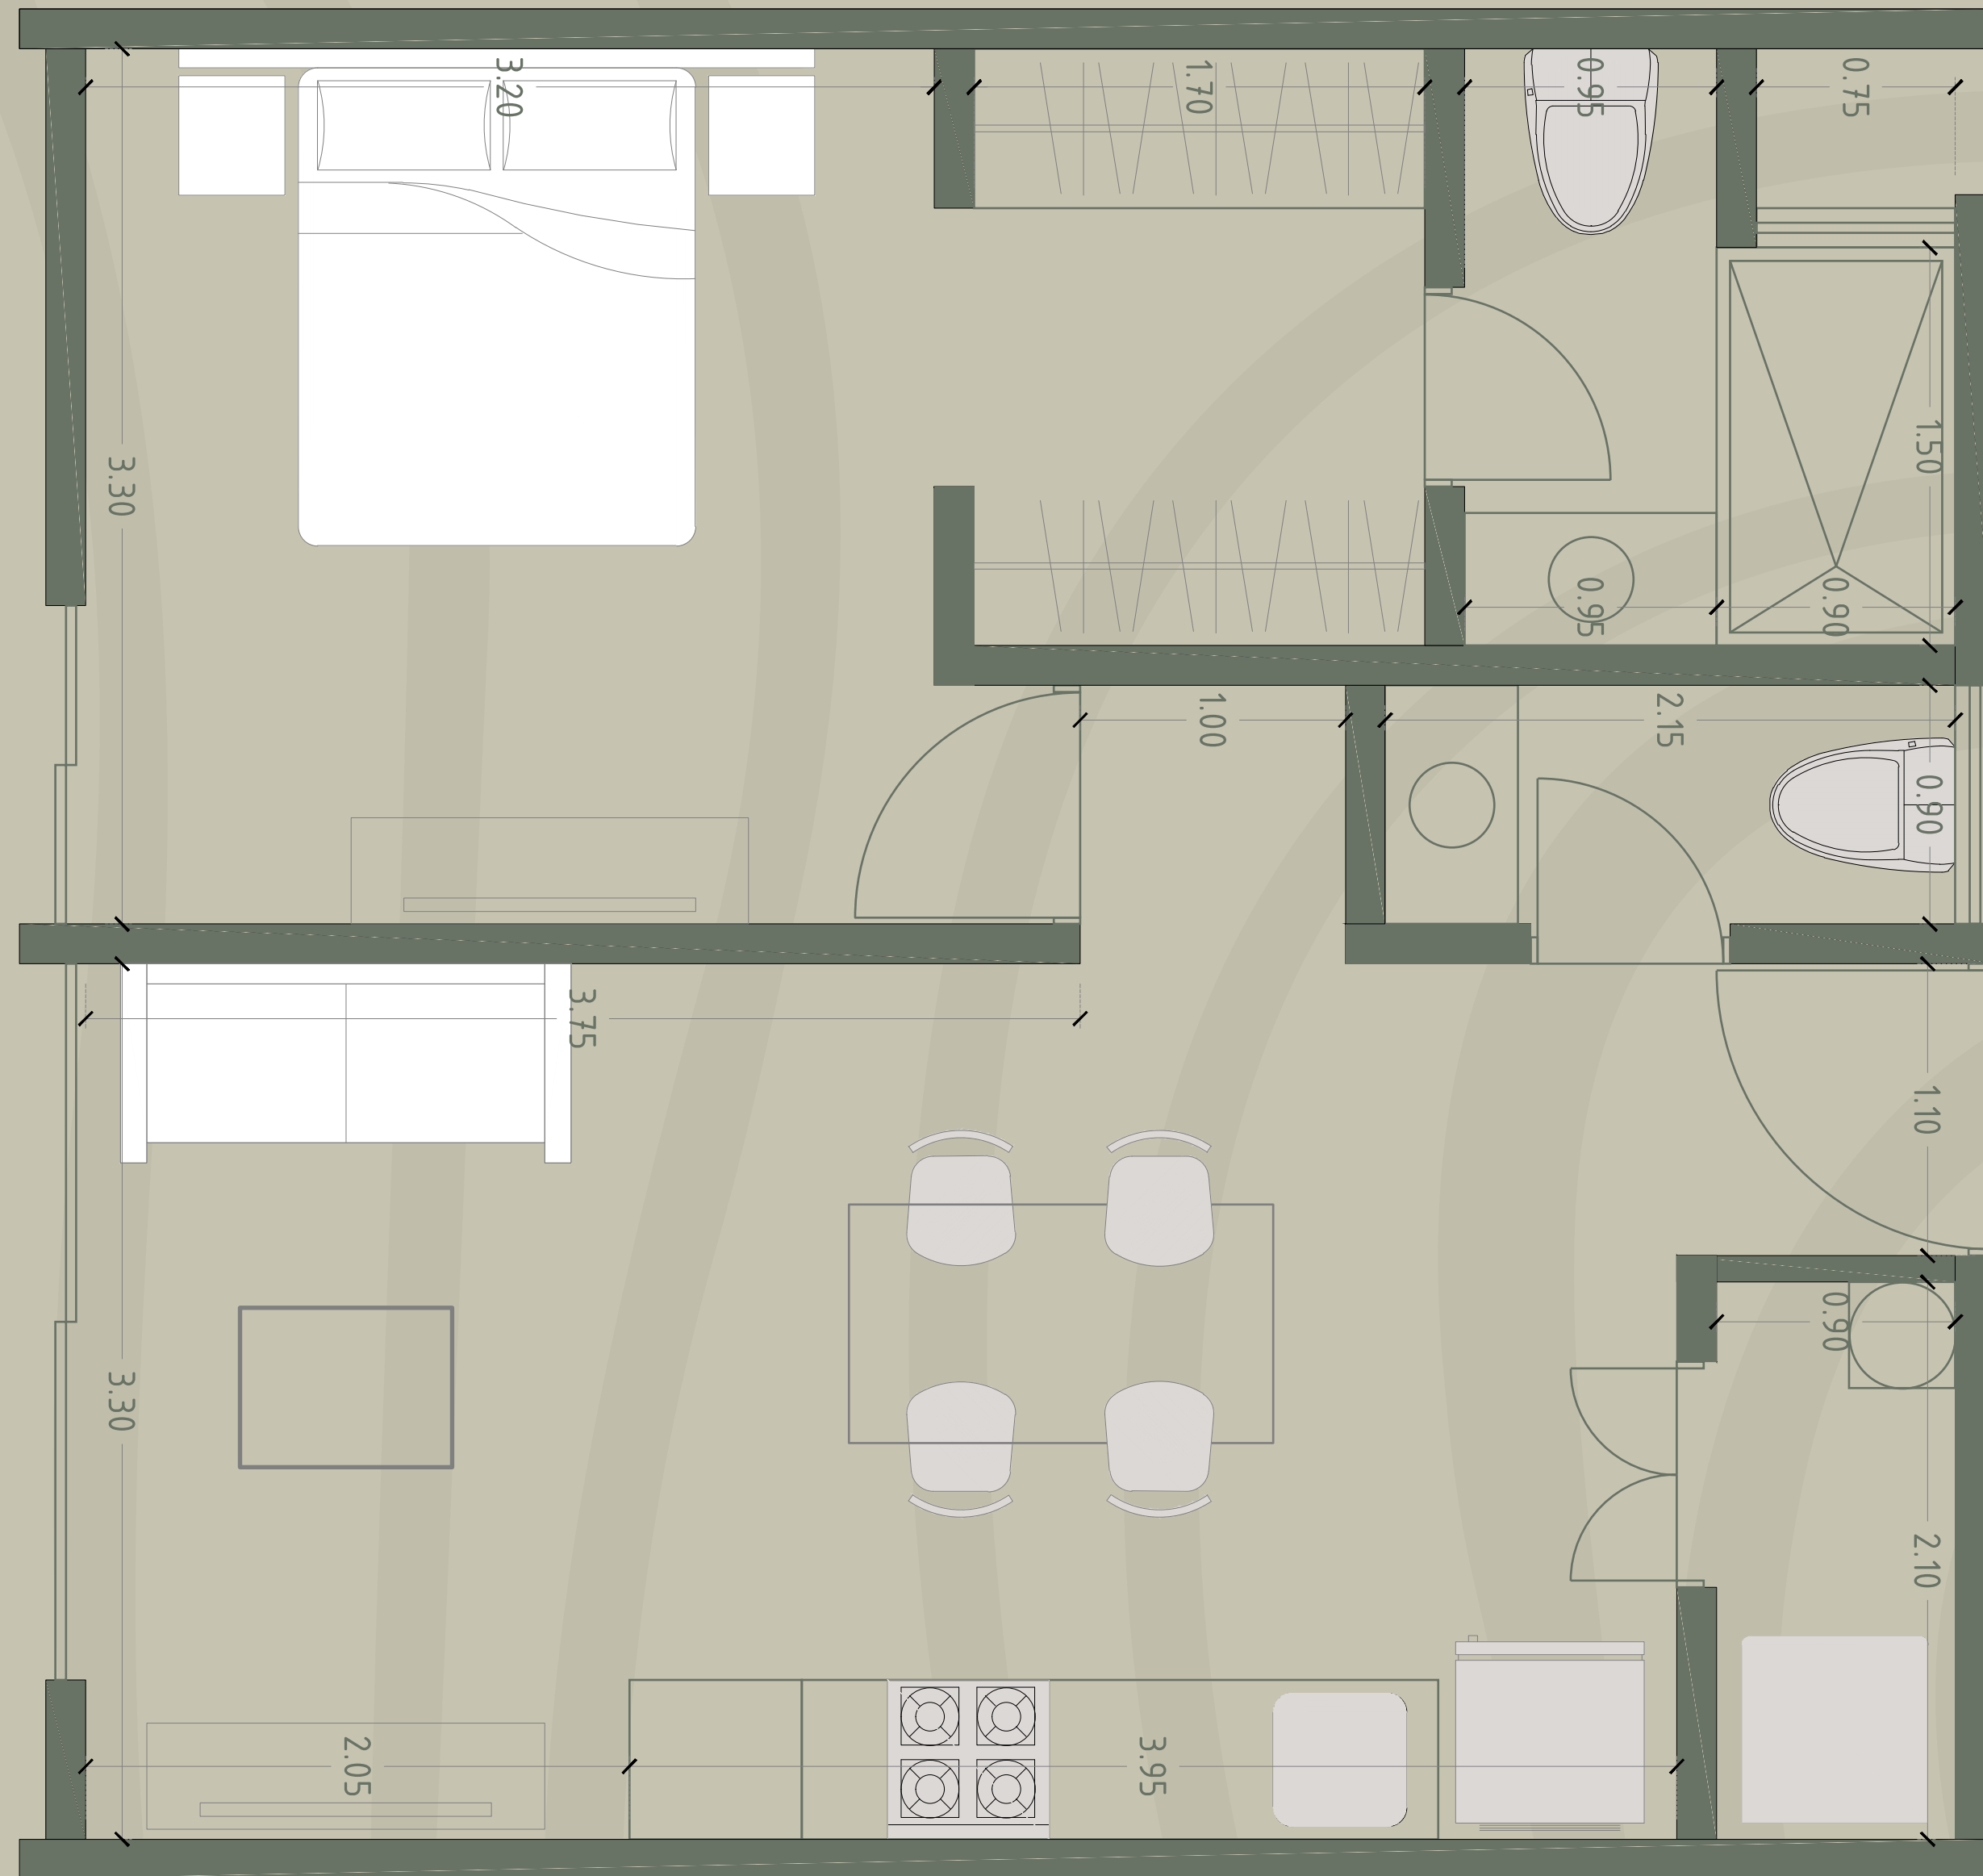

Asoleadero

*Este render es ilustrativo
*Equipamiento y decoración no incluida

Plantas Arquitectónicas

*Este render es ilustrativo

SOLD OUT

Modelo 1 recámara con jardín

Planta baja

51 m² de construcción + 11 m² de jardín

- Sala / Comedor
- Cocina
- Área de lavado
- Medio baño
- 1 recámara principal con clóset vestidor y baño completo
- Área de jardín

*Este render es ilustrativo
*Equipamento y decoración no incluida

SOLD OUT

Modelo 1 recámara

Primer y segundo nivel

51 m² de construcción

- Sala / Comedor
- Cocina
- Área de lavado
- Medio baño
- 1 recámara principal con clóset vestidor y baño completo

*Este render es ilustrativo
*Equipamento y decoración no incluida

Modelo 2 recámaras con jardín / 8 unidades

Planta baja

77 m² de construcción + 18 m² de
jardín

- Sala / Comedor
- Cocina
- Área de lavado
- Medio baño
- 2 recámaras con clóset
vestidor y baño completo
- Área de jardín