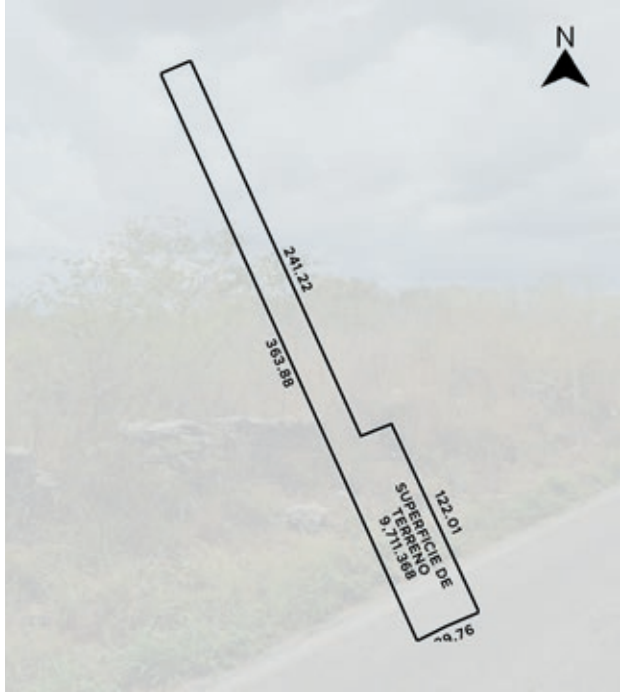

TERRENO EN VENTA EN  
**CONKAL**

Terreno de **9,711,36m<sup>2</sup>** frente a avenida.

TERRENO EN VENTA EN  
**CONKAL**

Terreno con **gran oportunidad** de inversión y desarrollo con **excelente conectividad** en **área de crecimiento** importante para el estado, encontrándose sobre **carretera pavimentada** con **iluminación urbana** y servicio eléctrico a pie de terreno.

# UBICACIÓN

norte de la ciudad  
de Mérida.

**CLICK SOBRE LA IMAGEN PARA DIRIGIRSE A MAPS.**

# UBICACIÓN

norte de la ciudad  
de Mérida.

**CONKAL**

CONKAL A 3.5KM

MERIDAL A 11.5KM

El terreno se encuentra marcado topográficamente con **límites físicos** correctamente identificados y **albarrada en todo su perímetro**, cuenta con 39.76m de **frente a carretera** y 363.88m de largo y se encuentra a tan solo 3.5km de Conkal y a unos 11.5km de Mérida.