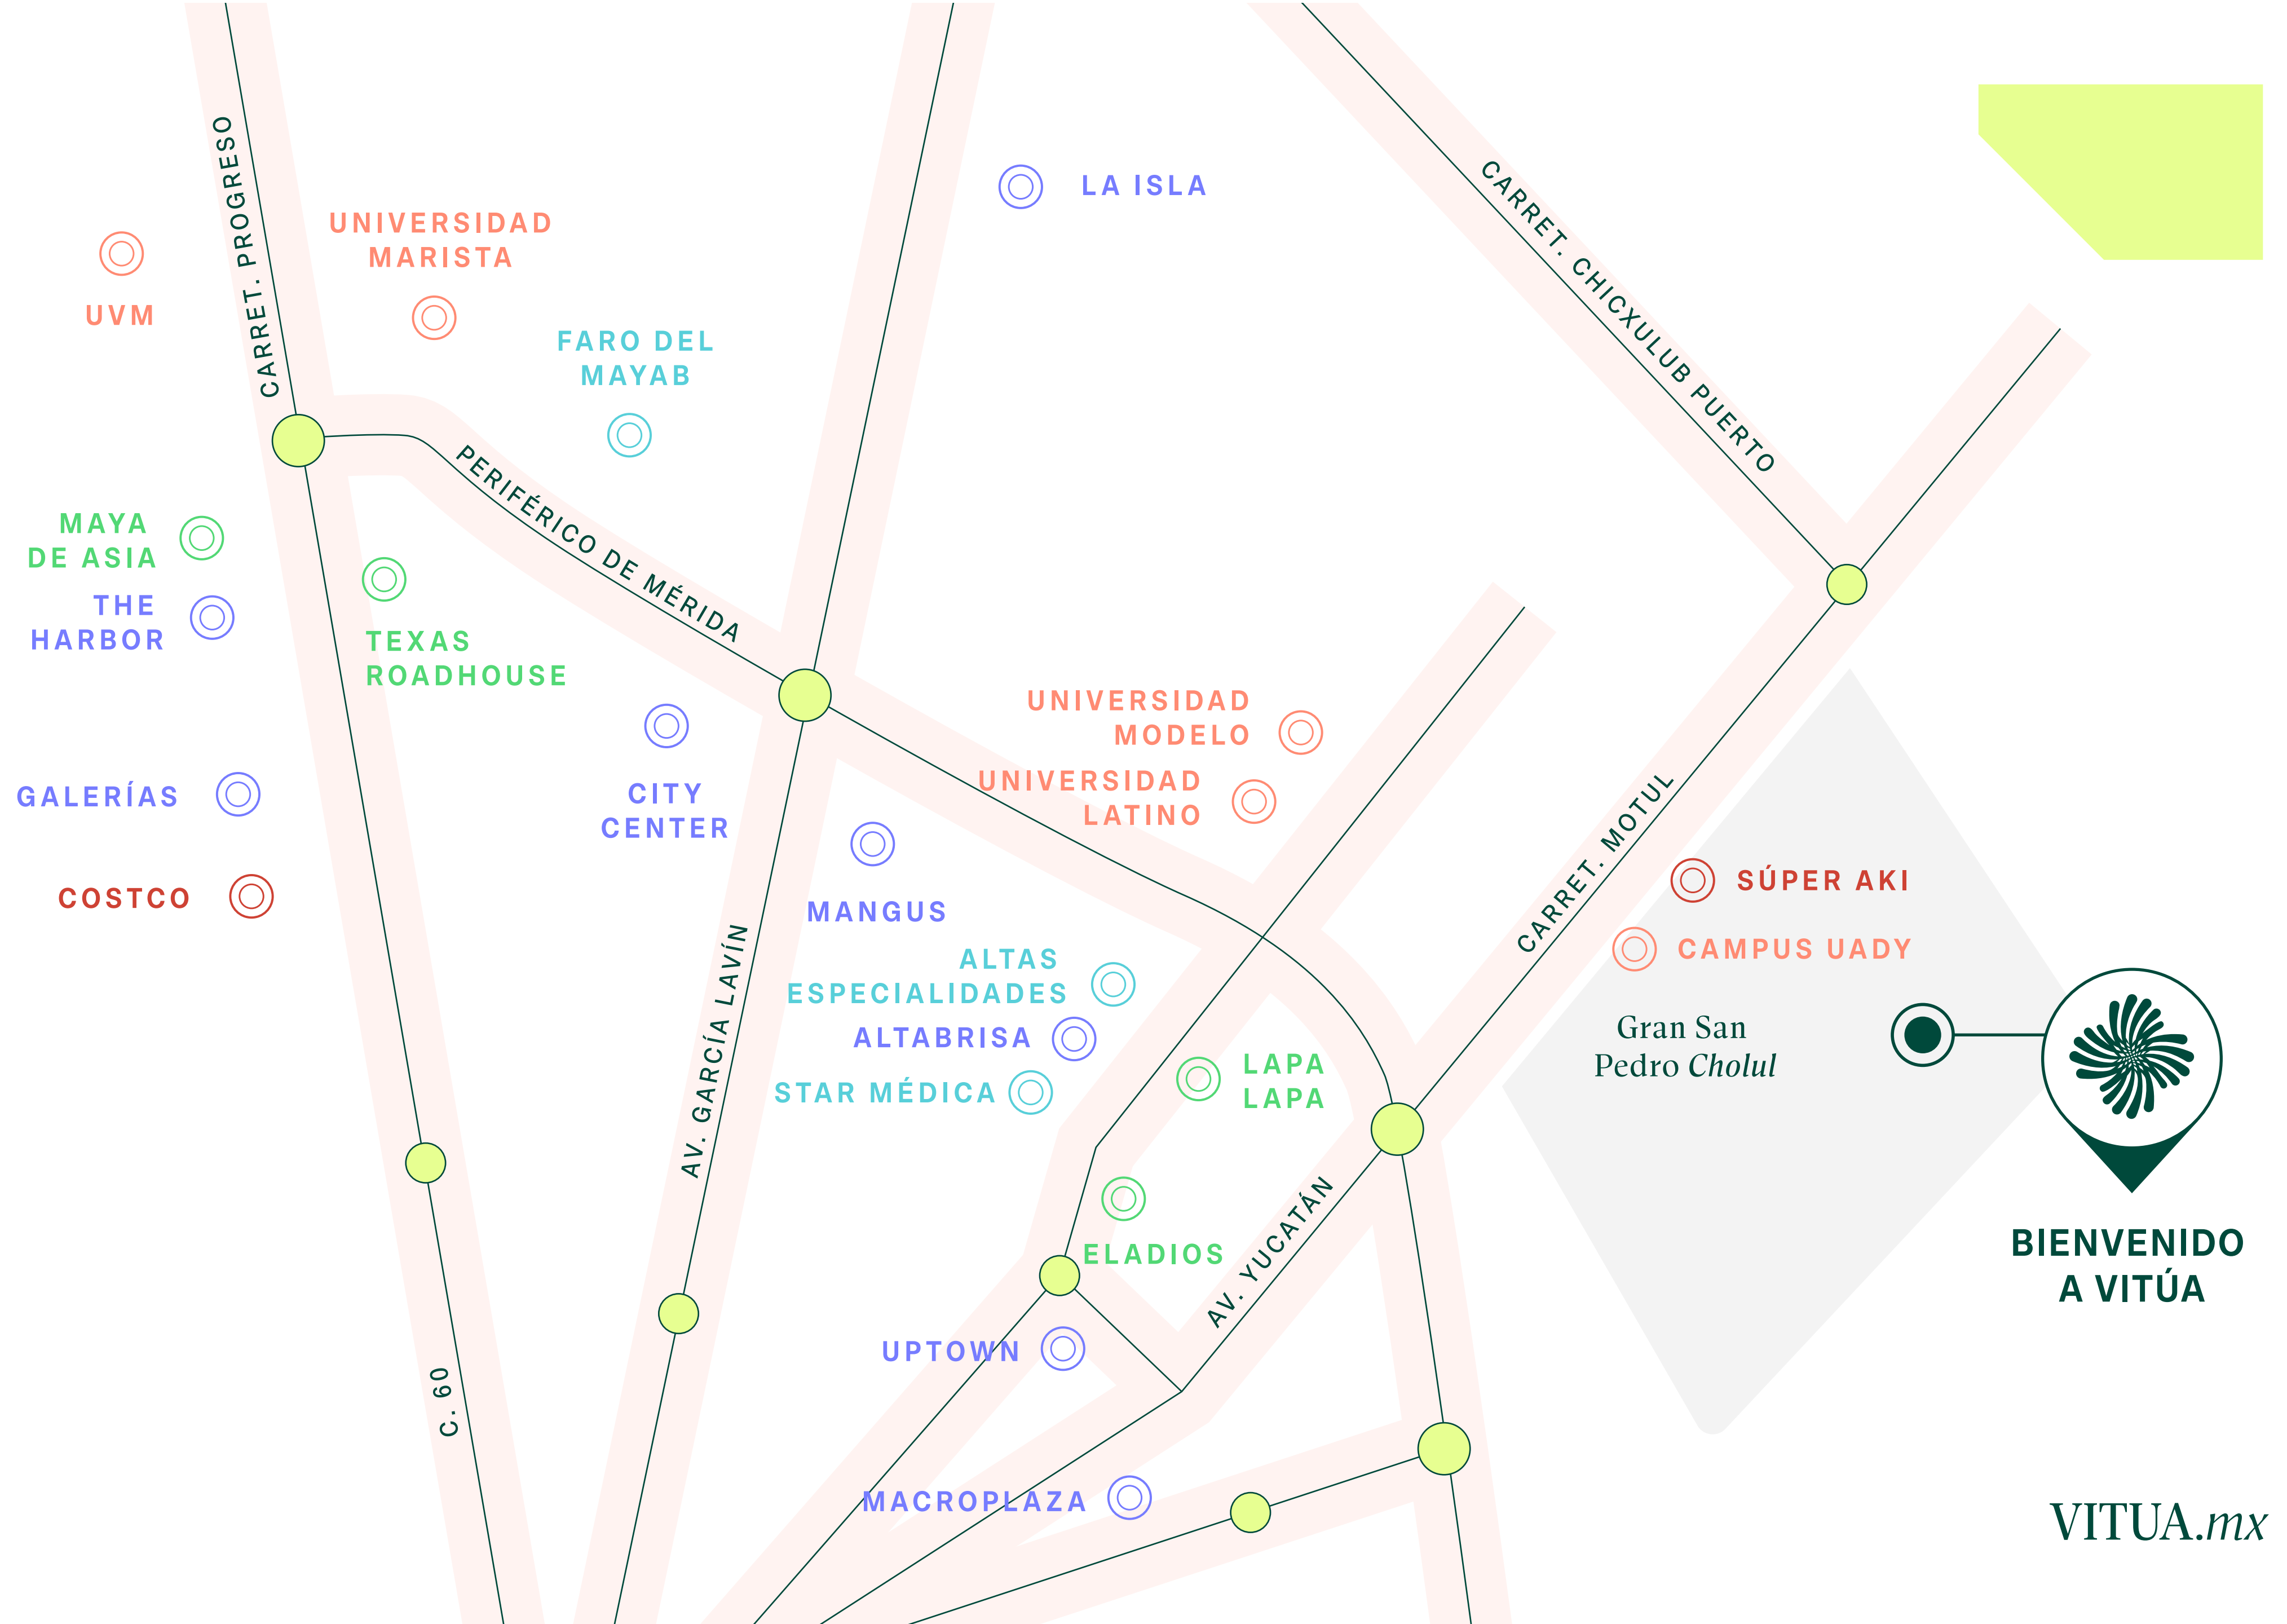

T

U

MÉRIDA, MX.

*Imagen ilustrativa de referencia, revisar ficha técnica y equipamiento.

VITUA.mx

Conoce tu próximo hogar.

31 casas en
Gran San Pedro Cholul

MÉRIDA, MX.

*Imagen ilustrativa de referencia, revisar ficha tecnica y equipamiento.

VITUA.mx

UBICACIÓN

MÉRIDA, MX.

MODELO A

MÉRIDA, MX.

*Imagen ilustrativa de referencia, revisar ficha técnica y equipamiento.

VITUA.mx

*A 30 min. del
Centro de Mérida*

T

V

T

U

^

*A 30 min. de
Puerto Progreso*

Master Plan