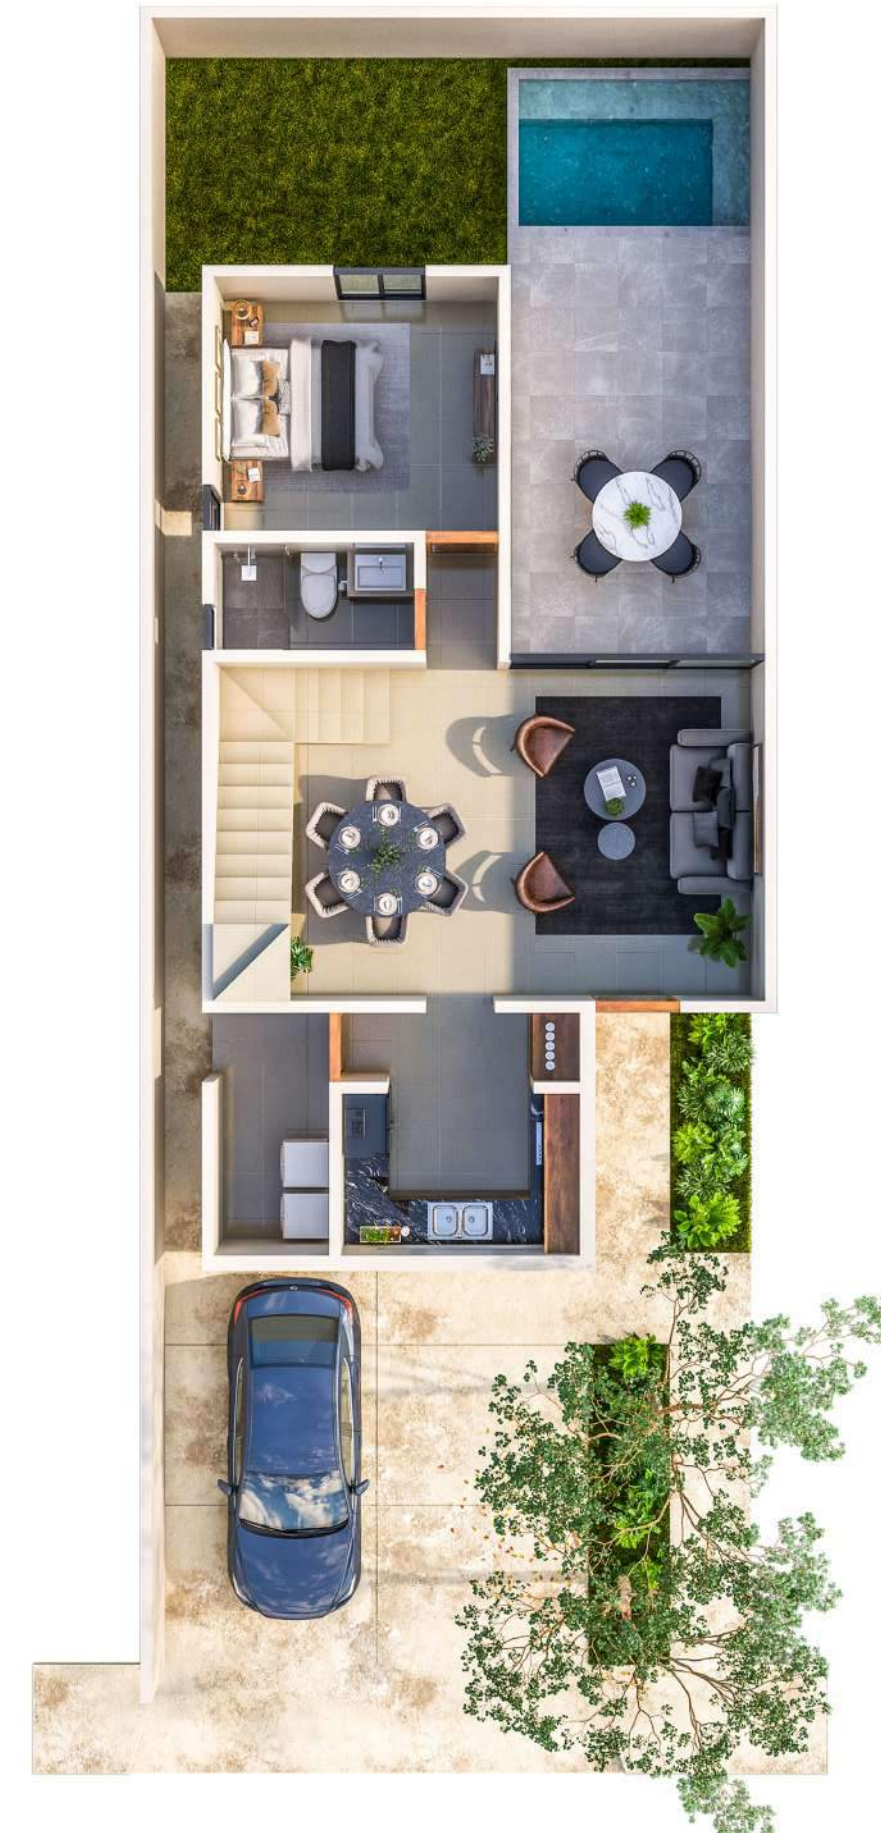

T

U

MÉRIDA, MX.

*Imagen ilustrativa de referencia, revisar ficha técnica y equipamiento.

VITUA.mx

Conoce tu próximo hogar.

31 casas en
Gran San Pedro Cholul

MÉRIDA, MX.

Modelo A - (149M²)

PLANTA BAJA:

Sala a doble altura.
Comedor.
Cocina.
Espacio de alacena.
Cuarto de servicios (L/S y batea).
Recámara 3 con clóset.

Baño completo.
Terraza techada.
Piscina.
Jardín.
Estacionamiento para 2 autos.
Pasillo de servicio.

PLANTA ALTA:

Recámara 1 con clóset vestidor y baño completo.
Recámara 2 con closet y baño completo.
Terraza.
Clóset de blancos.

PLANTA BAJA

PLANTA ALTA

MÉRIDA, MX.

*Imagen ilustrativa de referencia, revisar ficha tecnica y equipamiento.

VITUA.mx

Modelo B - (166.30M²)

PLANTA BAJA:

Sala.
Comedor.
Cocina.
Espacio de alacena.
Cuarto de servicios (L/S y batea).
Clóset de blancos.

1/2 Baño.
Terraza techada.
Piscina.
Jardín.
Estacionamiento para 2 autos.
Pasillo de servicio.