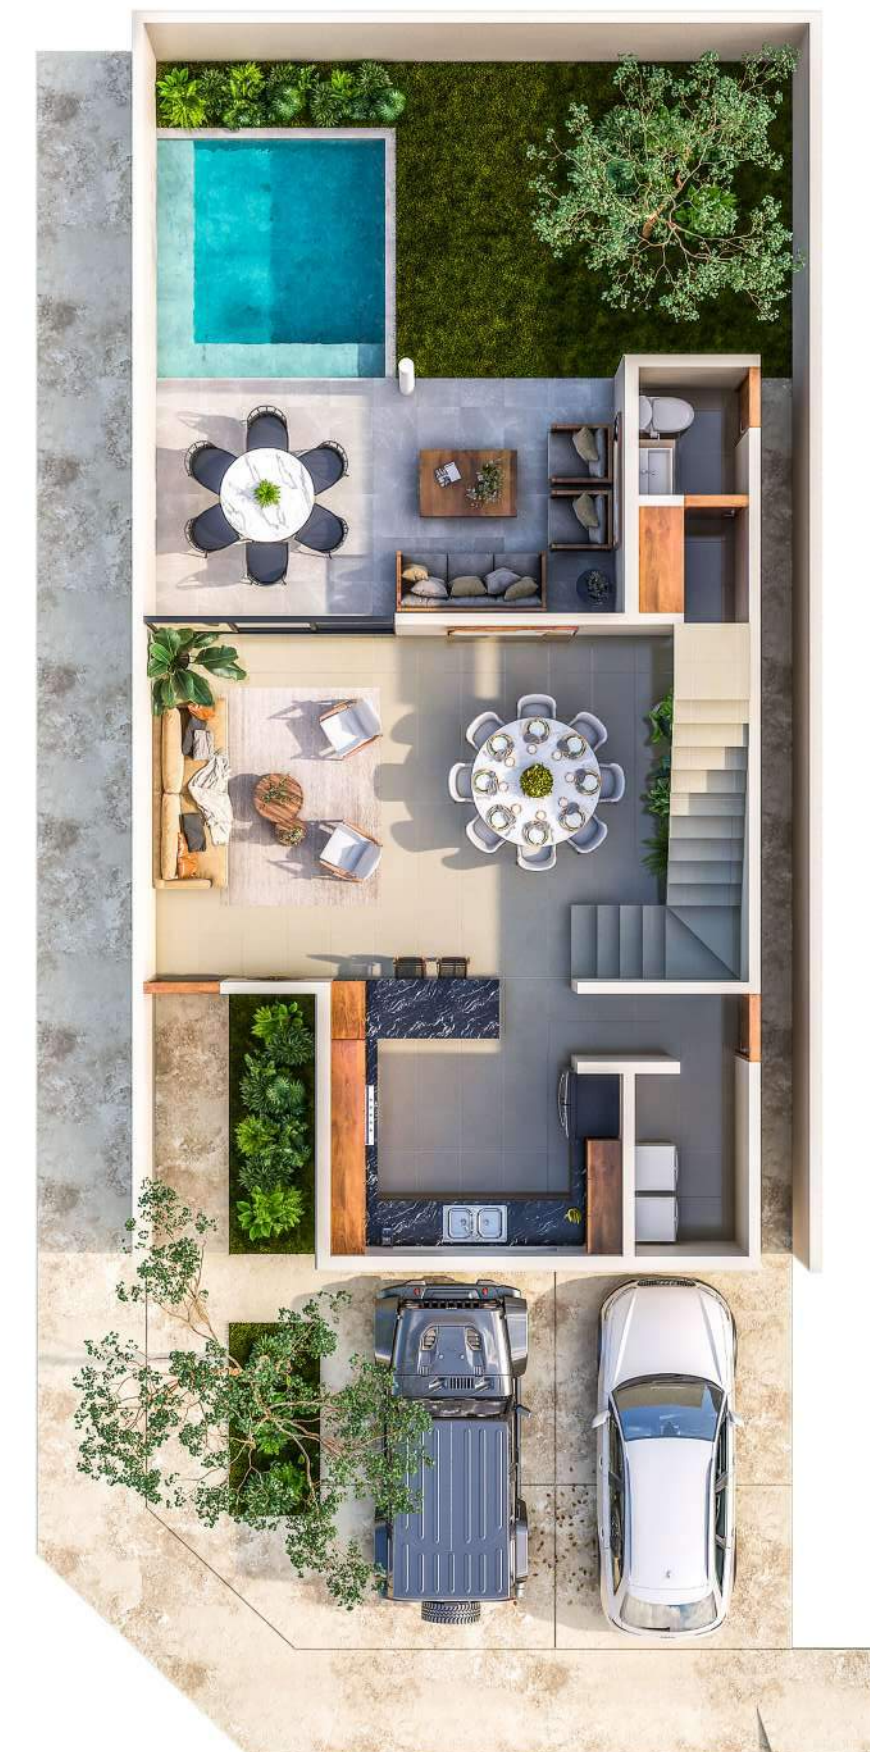

Modelo B - (166.30M²)

PLANTA BAJA:

Sala.
Comedor.
Cocina.
Espacio de alacena.
Cuarto de servicios (L/S y batea).
Clóset de blancos.

1/2 Baño.
Terraza techada.
Piscina.
Jardín.
Estacionamiento para 2 autos.
Pasillo de servicio.

PLANTA ALTA:

Recámara 1 con clóset vestidor y baño completo.
Recámara 2 con closet.
Recámara 3 con closet.
Terraza.

PLANTA BAJA