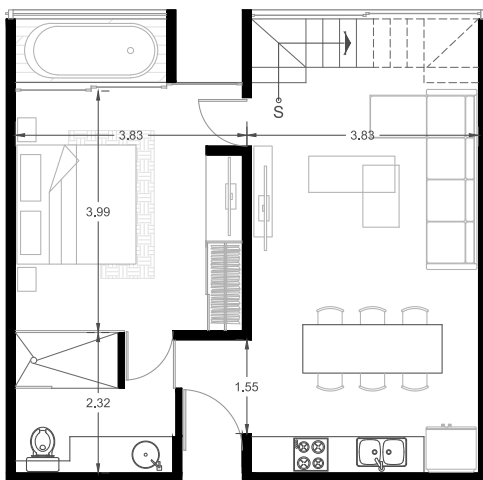

## UBICACIÓN

*Bahia Principe*  
GRAN VIA MAYA  
MZA. 22 LOTE 1

1 Recámara / 1 Bedroom

**C314**

57.4 m<sup>2</sup> + 57.0 m<sup>2</sup> = 114.4 m<sup>2</sup>

618 sqft + 613 sqft = 1231 sqft

**250,000 USD**

Penthouse