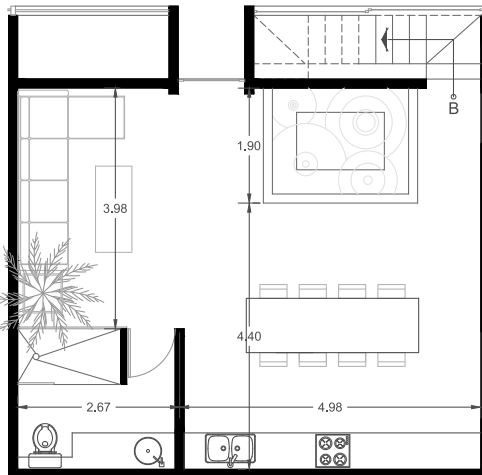

ANAH Tulum

bahía príncipe

ANAH Tulum está situado dentro de Bahía Príncipe Residences & Golf y se encuentra rodeado de la selva Maya. Su arquitectura de líneas puras, fachadas de color claro combinado con materiales de la región hacen de ANAH Tulum un oasis donde cada espacio está diseñado para convivir en perfecta armonía con el entorno que le rodea.

UBICACIÓN

Bahia Principe
GRAN VIA MAYA
MZA. 22 LOTE 1

1 Recámara / 1 Bedroom

C314

57.4 m² + 57.0 m² = 114.4 m²

618 sqft + 613 sqft = 1231 sqft

250,000 USD

Penthouse

Roof

TIPO DE PROYECTO

Residencial

AMENIDADES

- 2 albercas
- Pool Bar
- Terraza BBQ
- Área de lavandería
- Estacionamiento
- Elevador

BAHIA PRINCIPE

Beneficios y Descuentos
exclusivos para propietarios

Nivel 3 / Level 3