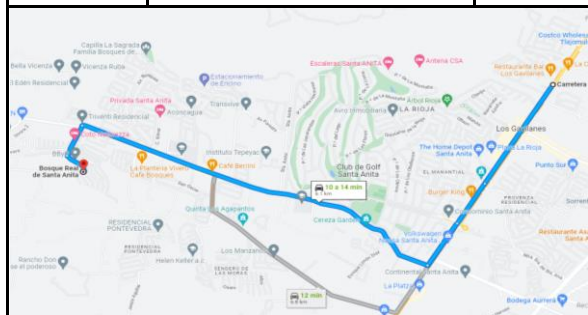

TERRENO EN VENTA

BOSQUE REAL DE SANTA ANITA - LOTE J12

DOMICILIO:

CALLE: Fracc. Bosque Real de Santa Anita
INT: J12
COLONIA: Bosques de Santa Anita
ENTRE: Terranostra y Blvd. Paseo del Origen
TLAJOMULCO, JALISCO

CITAS

***MMTO:**

\$1,100.00

LINK DE LA UBICACIÓN:

<https://goo.gl/maps/F4Tsnm8GhJdmfS1e7>

COMO LLEGAR:

Circulando por Adolfo López Mateos, pasando Gavilanes y el Club de Golf de Santa Anita dar vuelta a la derecha en Blvd. Bosques de Sta Anita, circulando alrededor de 10 minutos dar vuelta a la izquierda en Blvd. La Loma y al fondo se encuentra el fraccionamiento. Pasar caseta vigilancia, derecho topas con la casa club y dar vuelta a la izquierda y es en esa cuadra hasta la esquina del lado derecho.