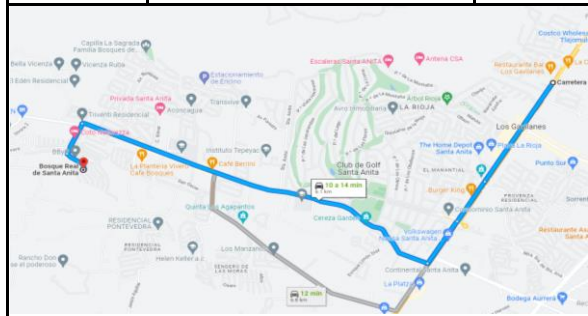

TERRENO EN VENTA

BOSQUE REAL DE SANTA ANITA - LOTE J13

DOMICILIO:

CALLE: Fracc. Bosque Real de Santa Anita
INT: J13
COLONIA: Bosques de Santa Anita
ENTRE: Terranostra y Blvd. Paseo del Origen
 TLAJOMULCO, JALISCO

CITAS

***MMTO:**

\$1,100.00

LINK DE LA UBICACIÓN:

<https://goo.gl/maps/F4Tsnm8GhJdmfS1e7>

COMO LLEGAR:

Circulando por Adolfo López Mateos, pasando Gavilanes y el Club de Golf de Santa Anita dar vuelta a la derecha en Blvd. Bosques de Sta Anita, circulando alrededor de 10 minutos dar vuelta a la izquierda en Blvd. La Loma y al fondo se encuentra el fraccionamiento. Pasar caseta vigilancia, derecho topas con la casa club y dar vuelta a la izquierda, llegando a la primer esquina dar vuelta a la derecha y es en esa esquina.