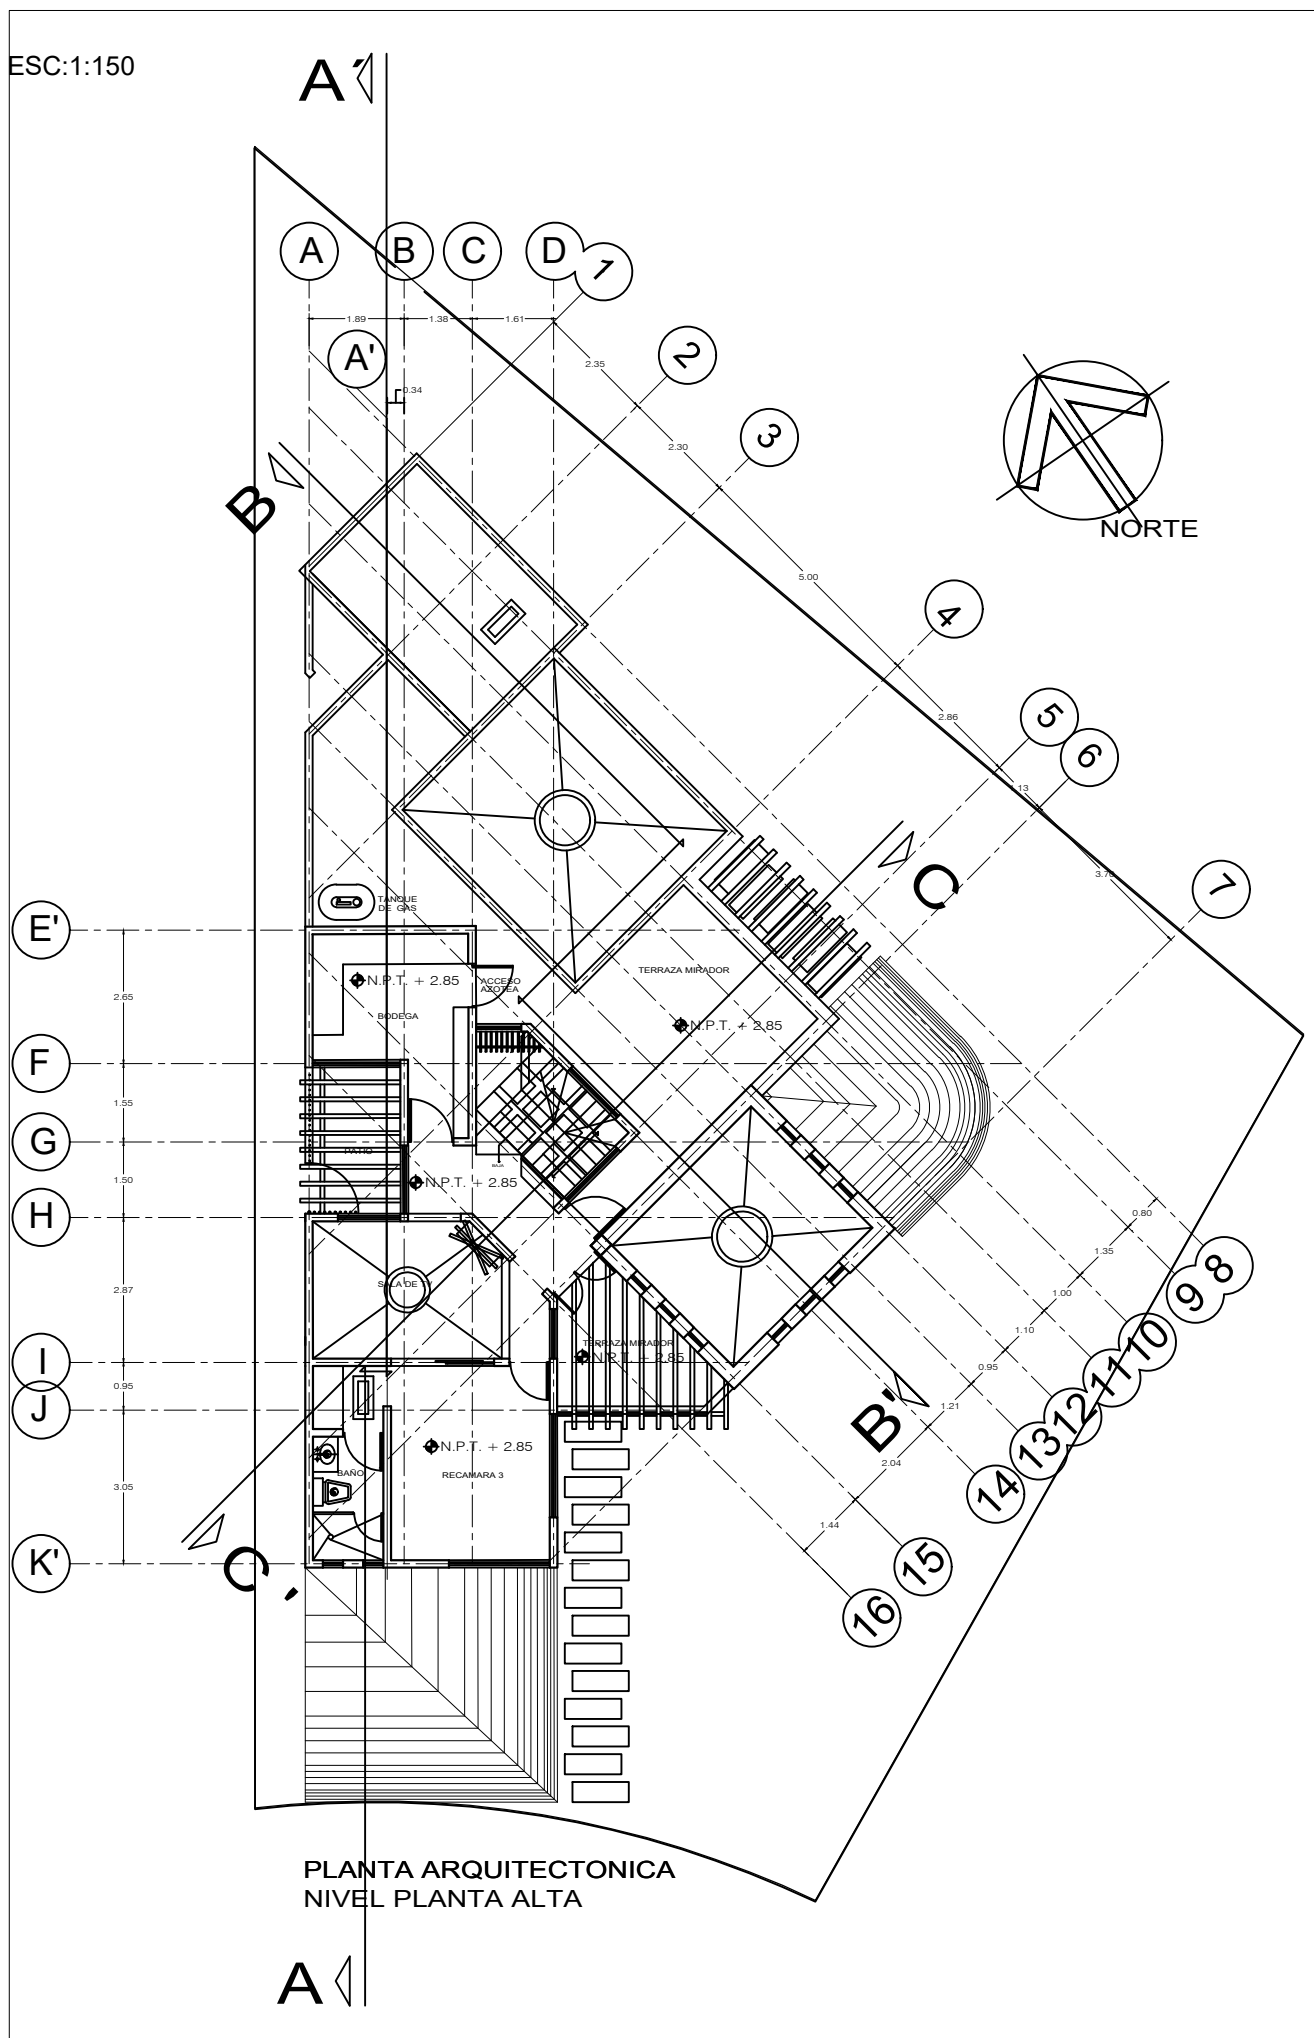

ESC:1:150

# TAMOAN - ZEN 13

VILLAS DE LABRADORES

Fecha:  
24.01.2023

PLANTA ALTA

Clave:

ARQ-01

PLANTA ARQUITECTONICA  
NIVEL PLANTA ALTA