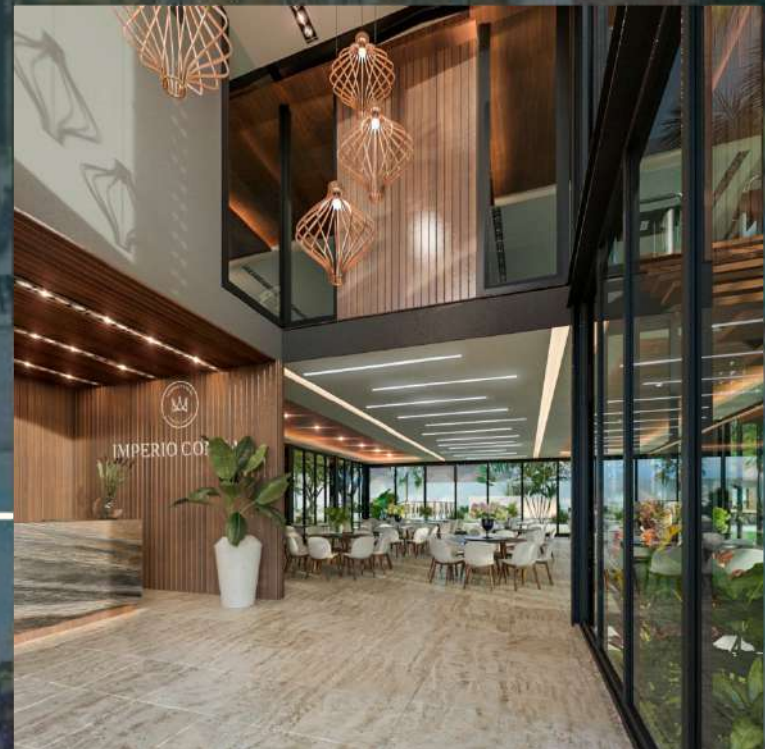

Lobby Casa Club