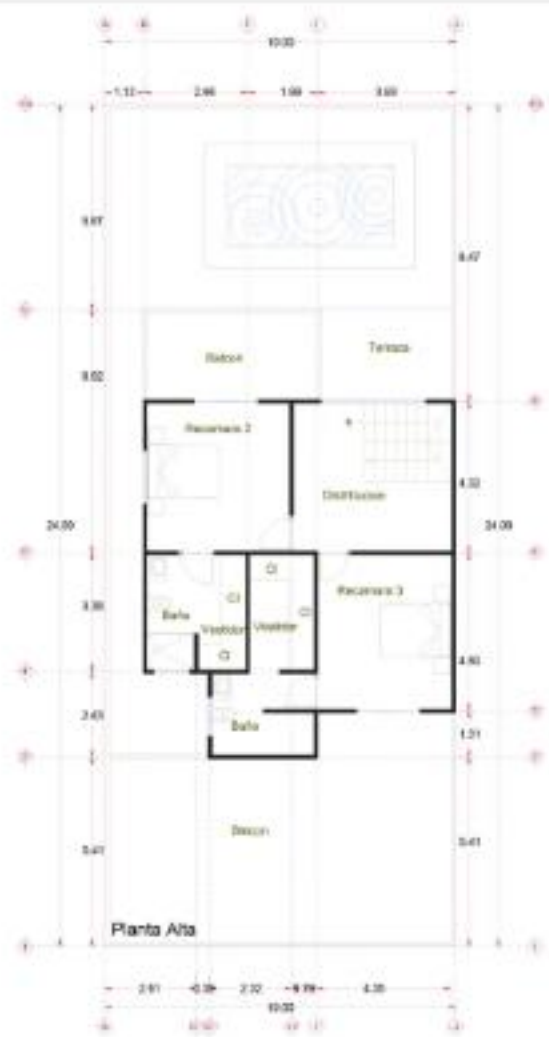

Nombre:	
Apellido:	
Fecha:	
Escala:	
Hoja:	
1	
TÍTULO: ARQUITECTÓNICO	
Proyecto:	Fecha:
Autores:	Revisado:
Escalado:	Hoja:
Escala: