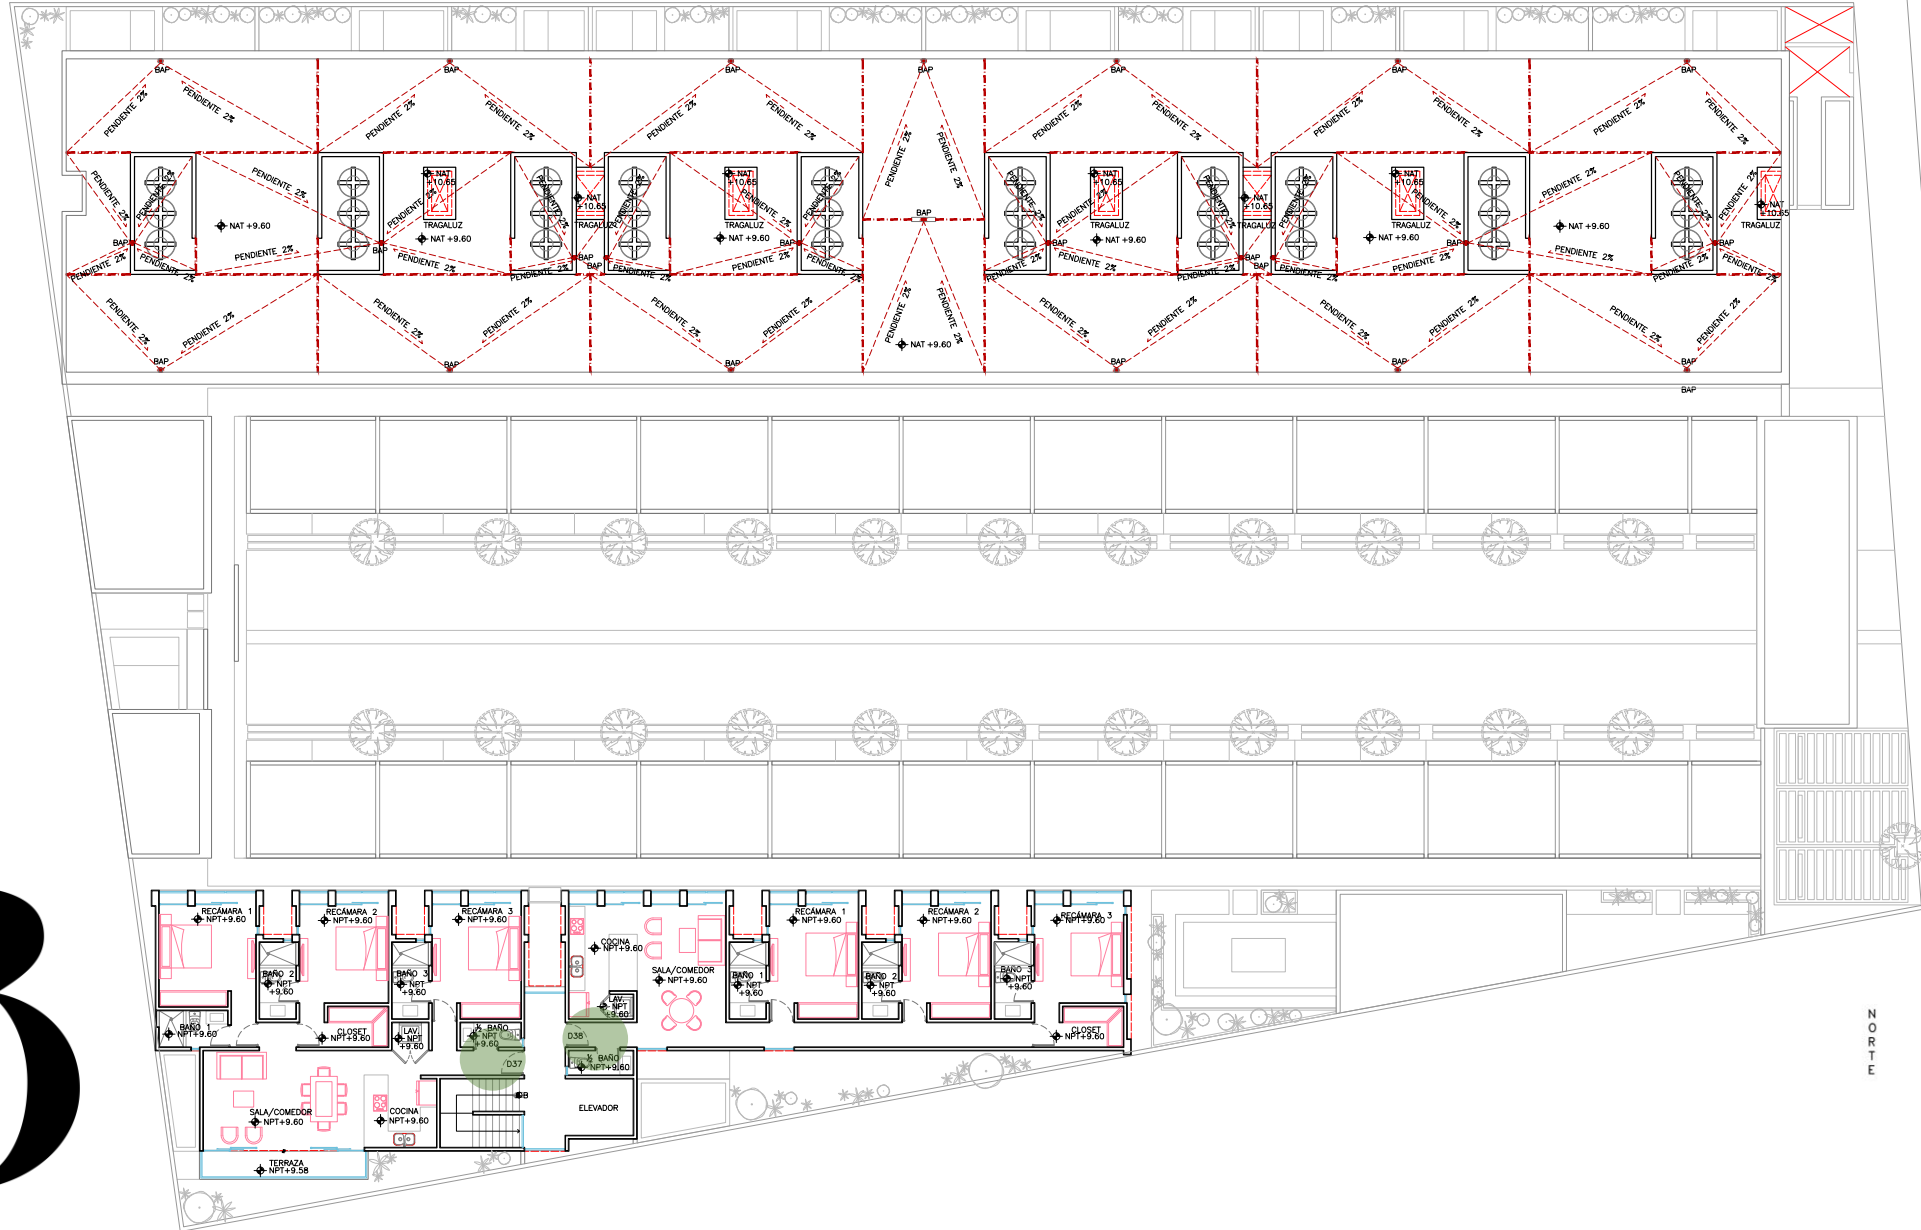

BAURA

SANTA GERTRUDIS
COPÓ

Departamentos

Calume Desarrollos

Disponibilidad

El punto verde señala la numeración y acceso al departamento

Apartado

Vendido

N
O
R
T
E

PLANTA BAJA

B

PLANTA PRIMER NIVEL

B

N
O
R
T
E

PLANTA SEGUNDO NIVEL

B

N
O
R
T
E

PLANTA TERCER NIVEL