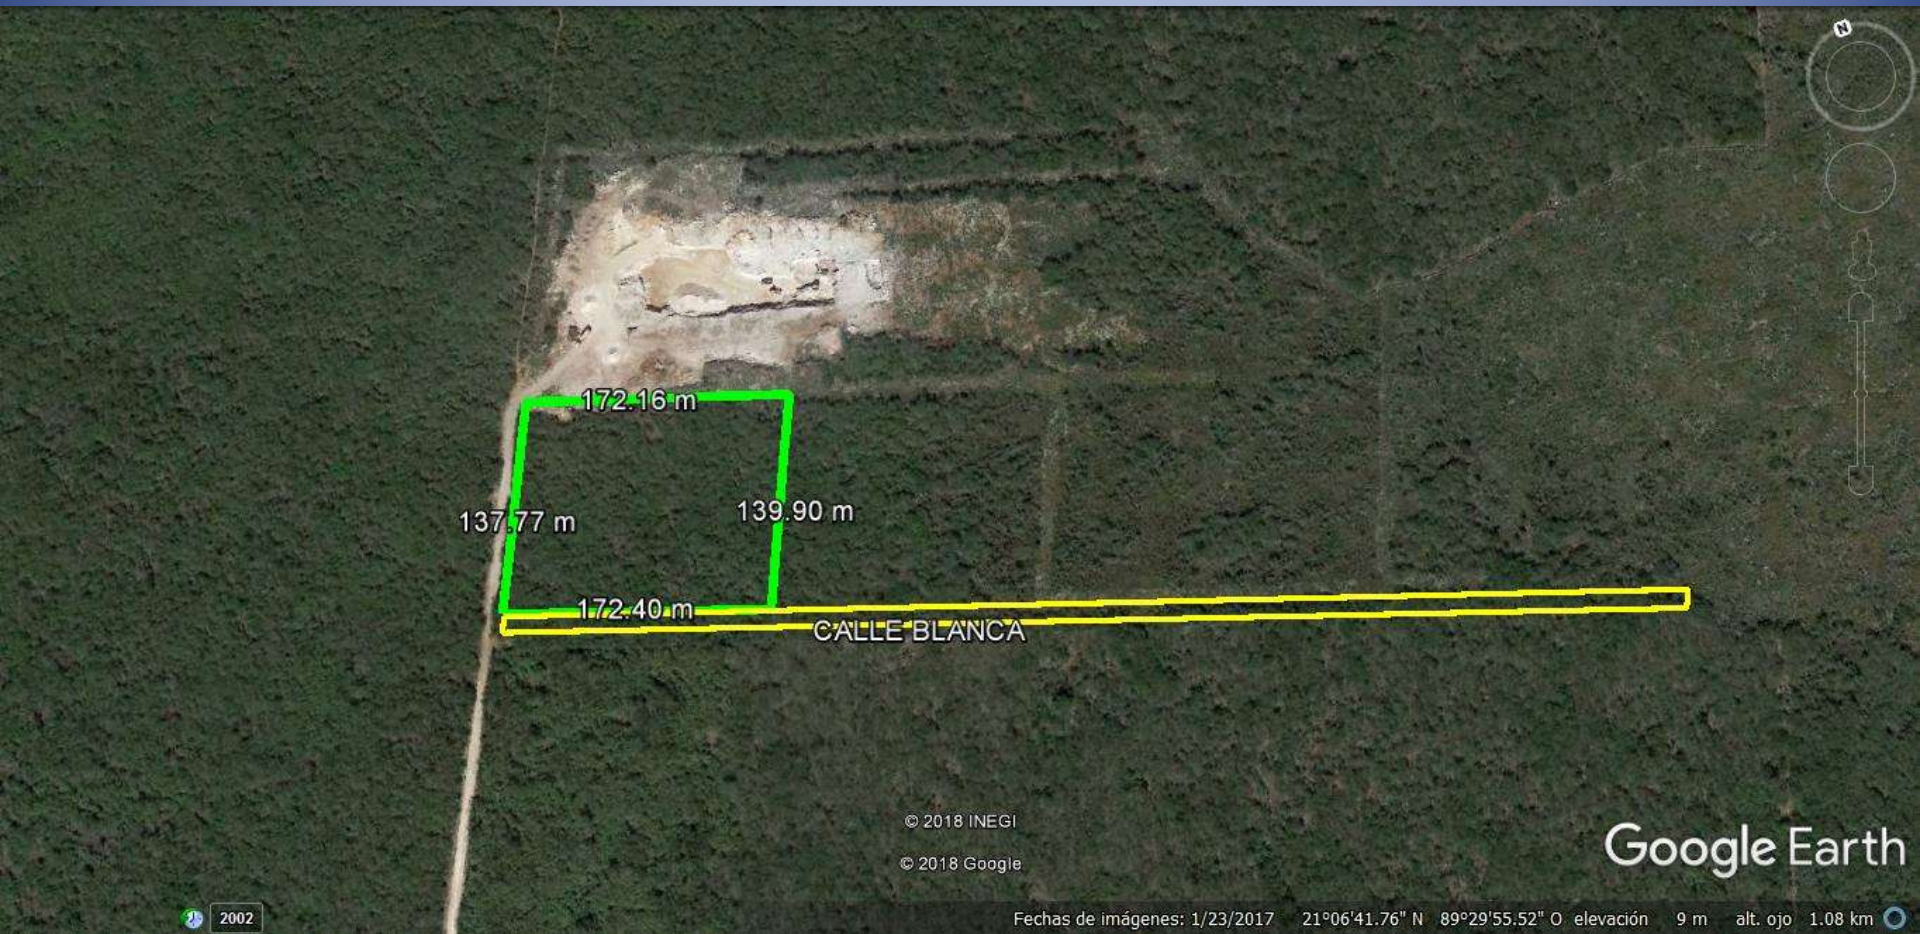

Terreno en Venta

Conkal

23,760 m<sup>2</sup>

Municipio de Conkal, Yucatán.

## Municipio y Localidad de Conkal, Yucatán

Ubicado a 17 kilómetros de la ciudad de Mérida y a 4.5 kilómetros del centro de Conkal

Acceso al terreno por calle blanca

Calle por los dos frentes del terreno

172.16 m  
139.90 m  
172.40 m  
137.77 m

CALLE BLANCA

© 2018 INEGI  
© 2018 Google

Google Earth

2002

Fechas de imágenes: 1/23/2017 21°06'42.70" N 89°30'02.04" O elevación 9 m alt. ojo 478 m

Colinda con un nuevo desarrollo residencial de lujo

## TERRENO EN ESQUINA

Frente 1: 137.77 m

Frente 2: 172.40 m

Fondo: 172.16 m

Total: 23,760.28 m<sup>2</sup> (2.3 hectáreas)

- Propiedad Privada
- Municipio de Conkal, Yucatán
- Documentación en regla
- Libre de gravamen
- Servicio de CFE a 500 metros