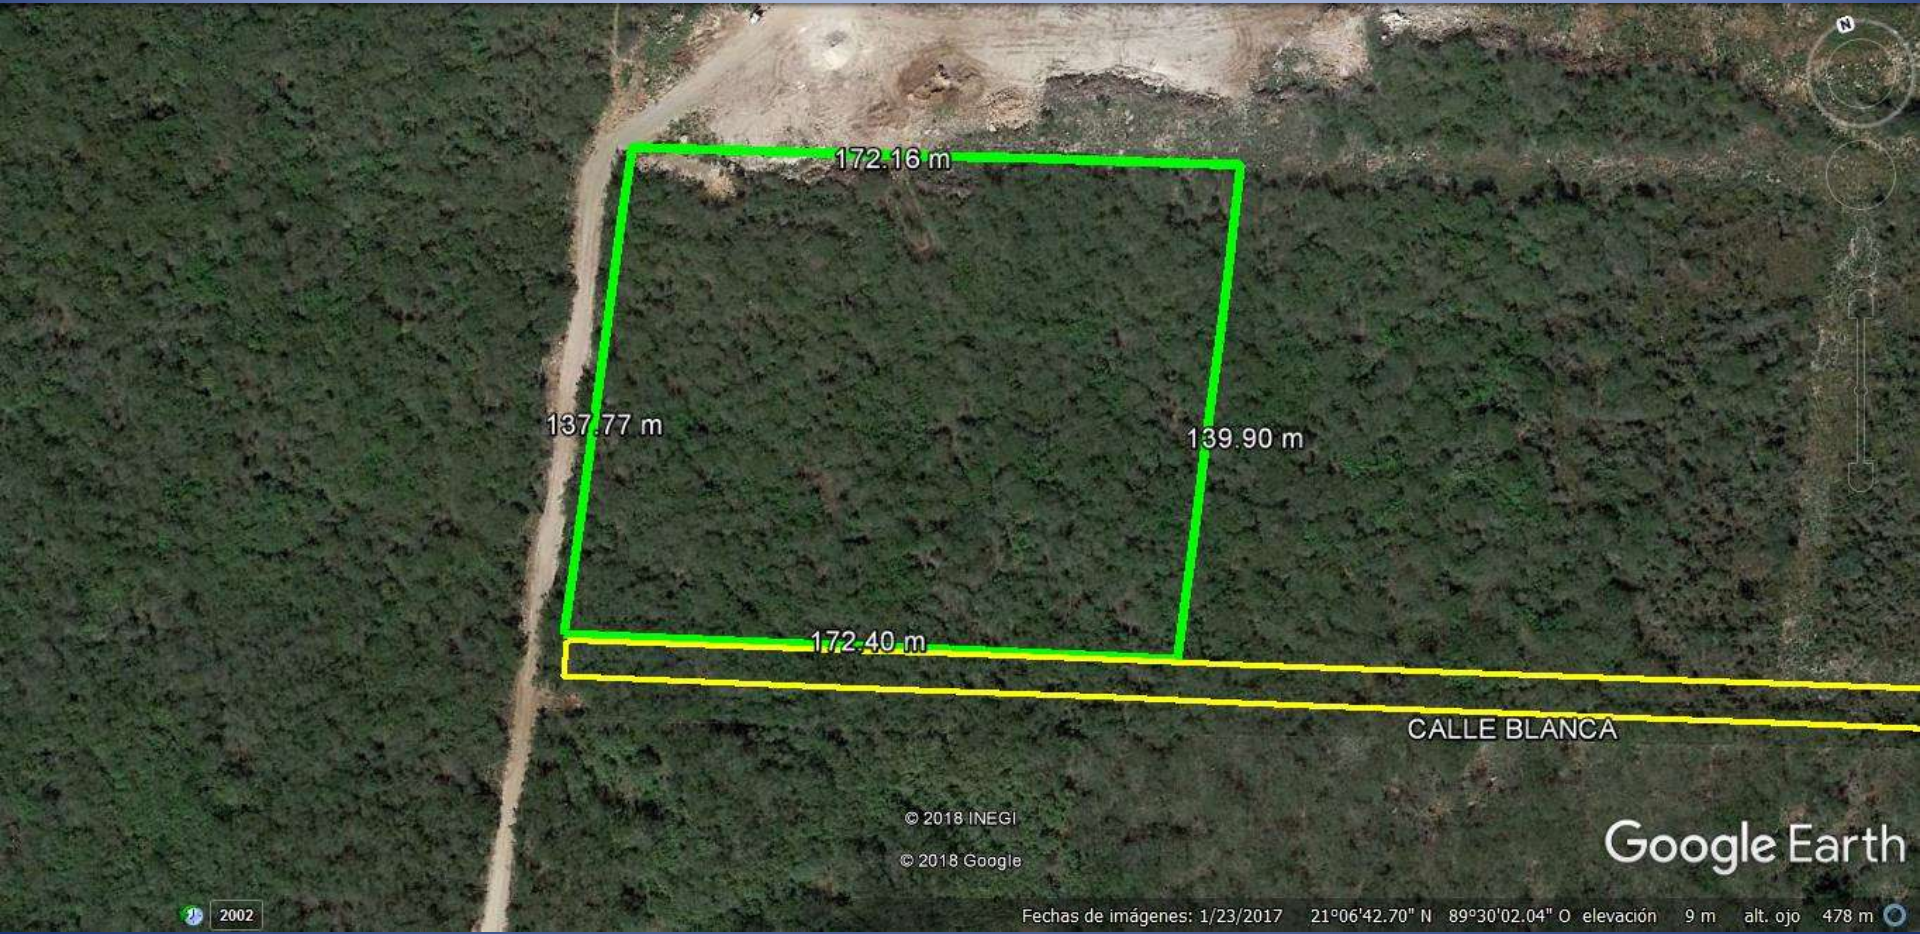

## Municipio y Localidad de Conkal, Yucatán

Ubicado a 17 kilómetros de la ciudad de Mérida y a 4.5 kilómetros del centro de Conkal

Acceso al terreno por calle blanca

Calle por los dos frentes del terreno

172.16 m  
139.90 m  
172.40 m  
137.77 m

CALLE BLANCA

© 2018 INEGI  
© 2018 Google

Google Earth

2002

Fechas de imágenes: 1/23/2017 21°06'42.70" N 89°30'02.04" O elevación 9 m alt. ojo 478 m

Colinda con un nuevo desarrollo residencial de lujo

## TERRENO EN ESQUINA

Frente 1: 137.77 m

Frente 2: 172.40 m

Fondo: 172.16 m

Total: 23,760.28 m<sup>2</sup> (2.3 hectáreas)

- Propiedad Privada
- Municipio de Conkal, Yucatán
- Documentación en regla
- Libre de gravamen
- Servicio de CFE a 500 metros