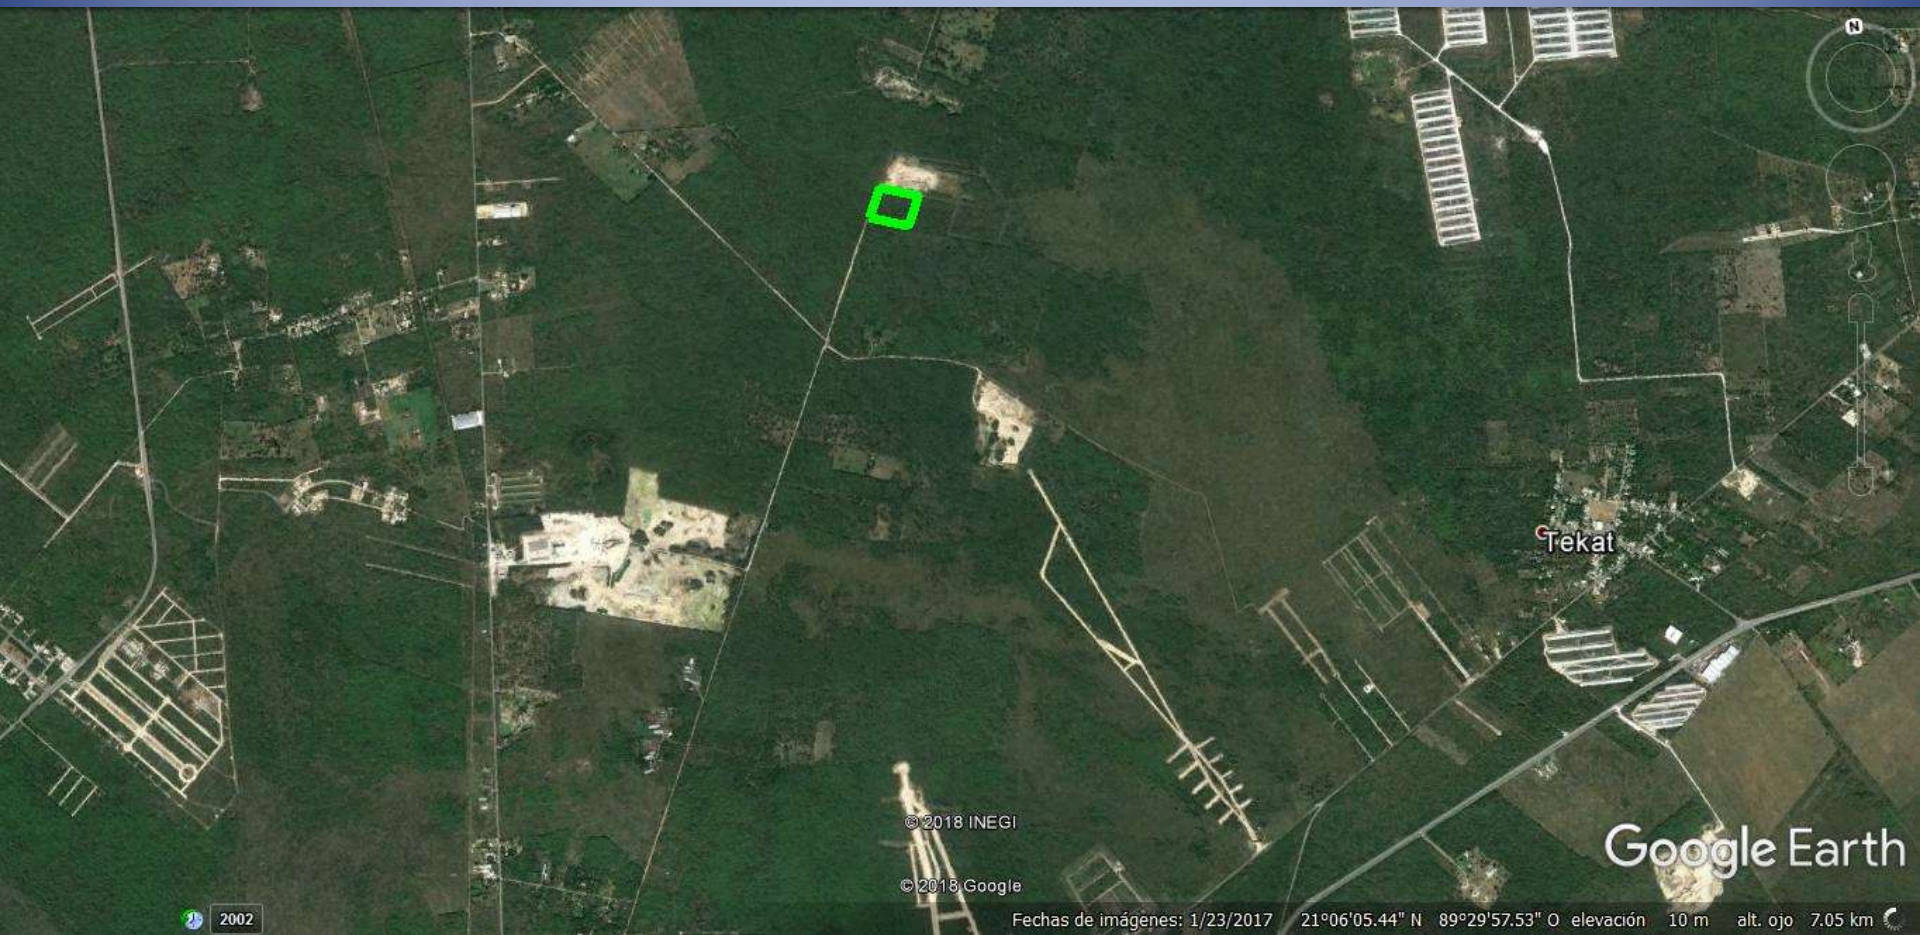

Terreno en Venta

Conkal

23,760 m<sup>2</sup>

Municipio de Conkal, Yucatán.

## Municipio y Localidad de Conkal, Yucatán

Ubicado a 17 kilómetros de la ciudad de Mérida y a 4.5 kilómetros del centro de Conkal

Acceso al terreno por calle blanca

Calle por los dos frentes del terreno

172.16 m  
139.90 m  
172.40 m  
137.77 m

CALLE BLANCA

© 2018 INEGI  
© 2018 Google

Google Earth

2002

Fechas de imágenes: 1/23/2017 21°06'42.70" N 89°30'02.04" O elevación 9 m alt. ojo 478 m

Colinda con un nuevo desarrollo residencial de lujo

## TERRENO EN ESQUINA

Frente 1: 137.77 m

Frente 2: 172.40 m

Fondo: 172.16 m

Total: 23,760.28 m<sup>2</sup> (2.3 hectáreas)

- Propiedad Privada
- Municipio de Conkal, Yucatán
- Documentación en regla
- Libre de gravamen
- Servicio de CFE a 500 metros