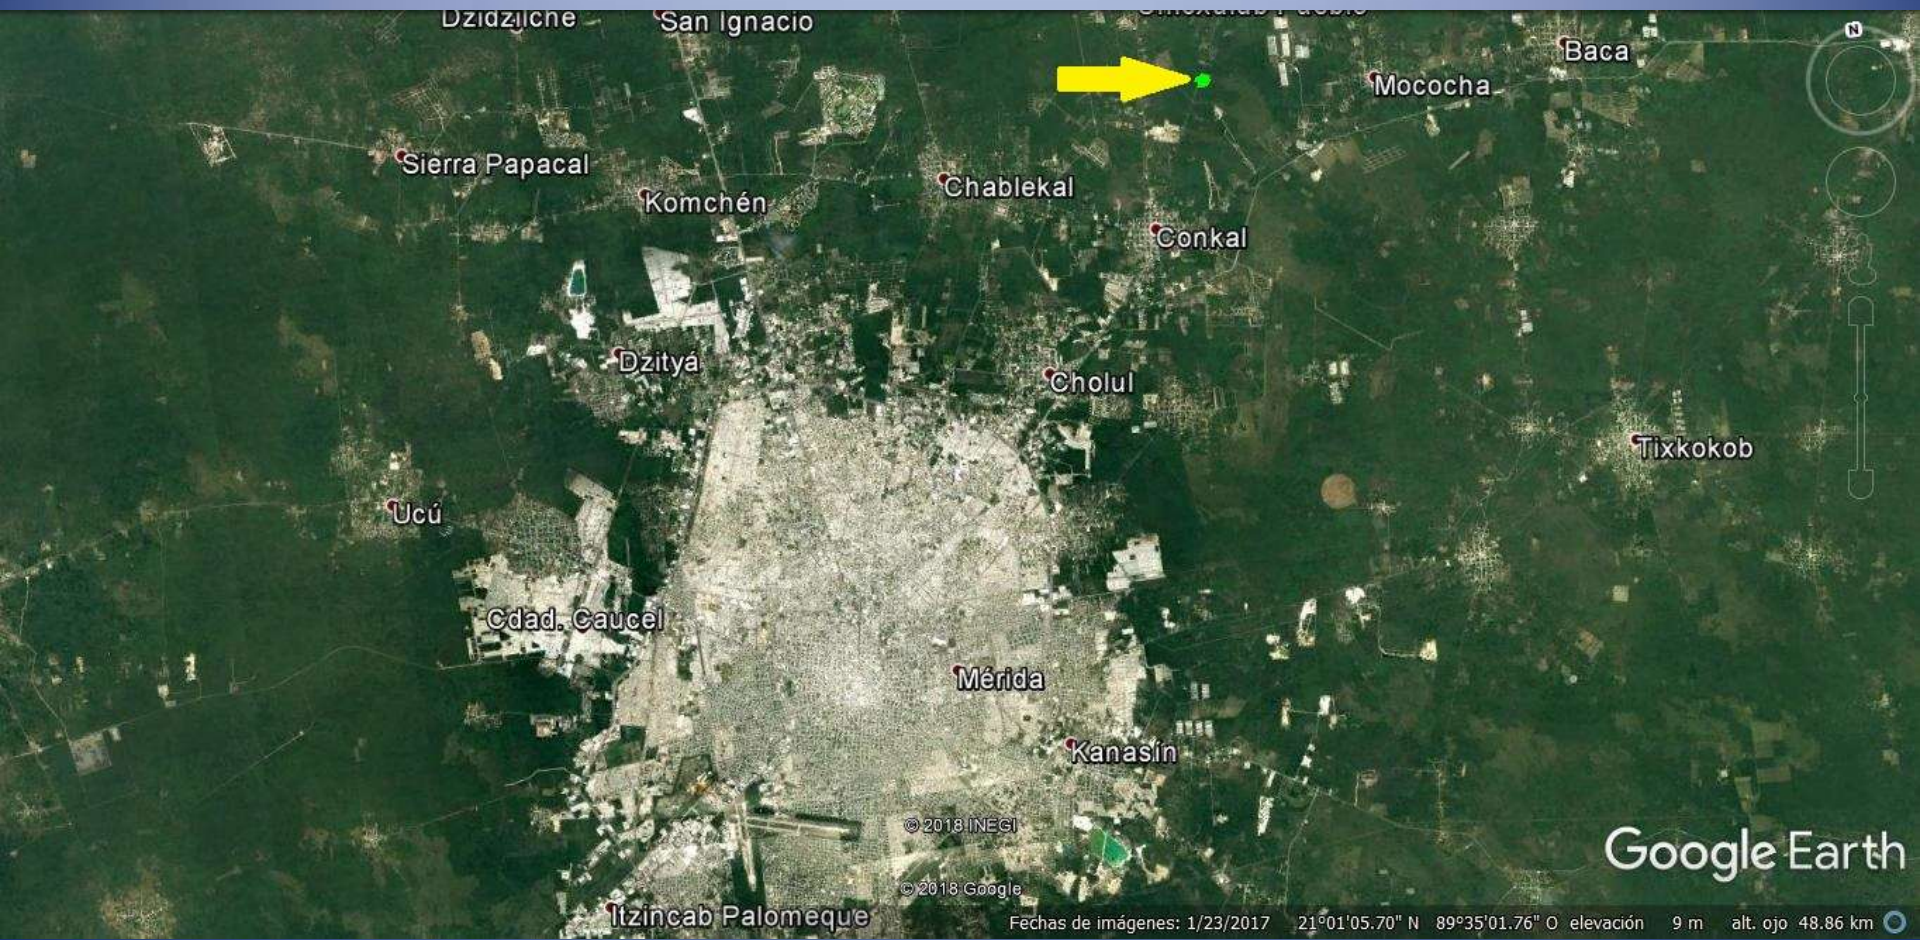

## Municipio y Localidad de Conkal, Yucatán

Ubicado a 17 kilómetros de la ciudad de Mérida y a 4.5 kilómetros del centro de Conkal

Acceso al terreno por calle blanca

Calle por los dos frentes del terreno

## TERRENO EN ESQUINA

Frente 1: 137.77 m

Frente 2: 172.40 m

Fondo: 172.16 m

Total: 23,760.28 m<sup>2</sup> (2.3 hectáreas)

- Propiedad Privada
- Municipio de Conkal, Yucatán
- Documentación en regla
- Libre de gravamen
- Servicio de CFE a 500 metros