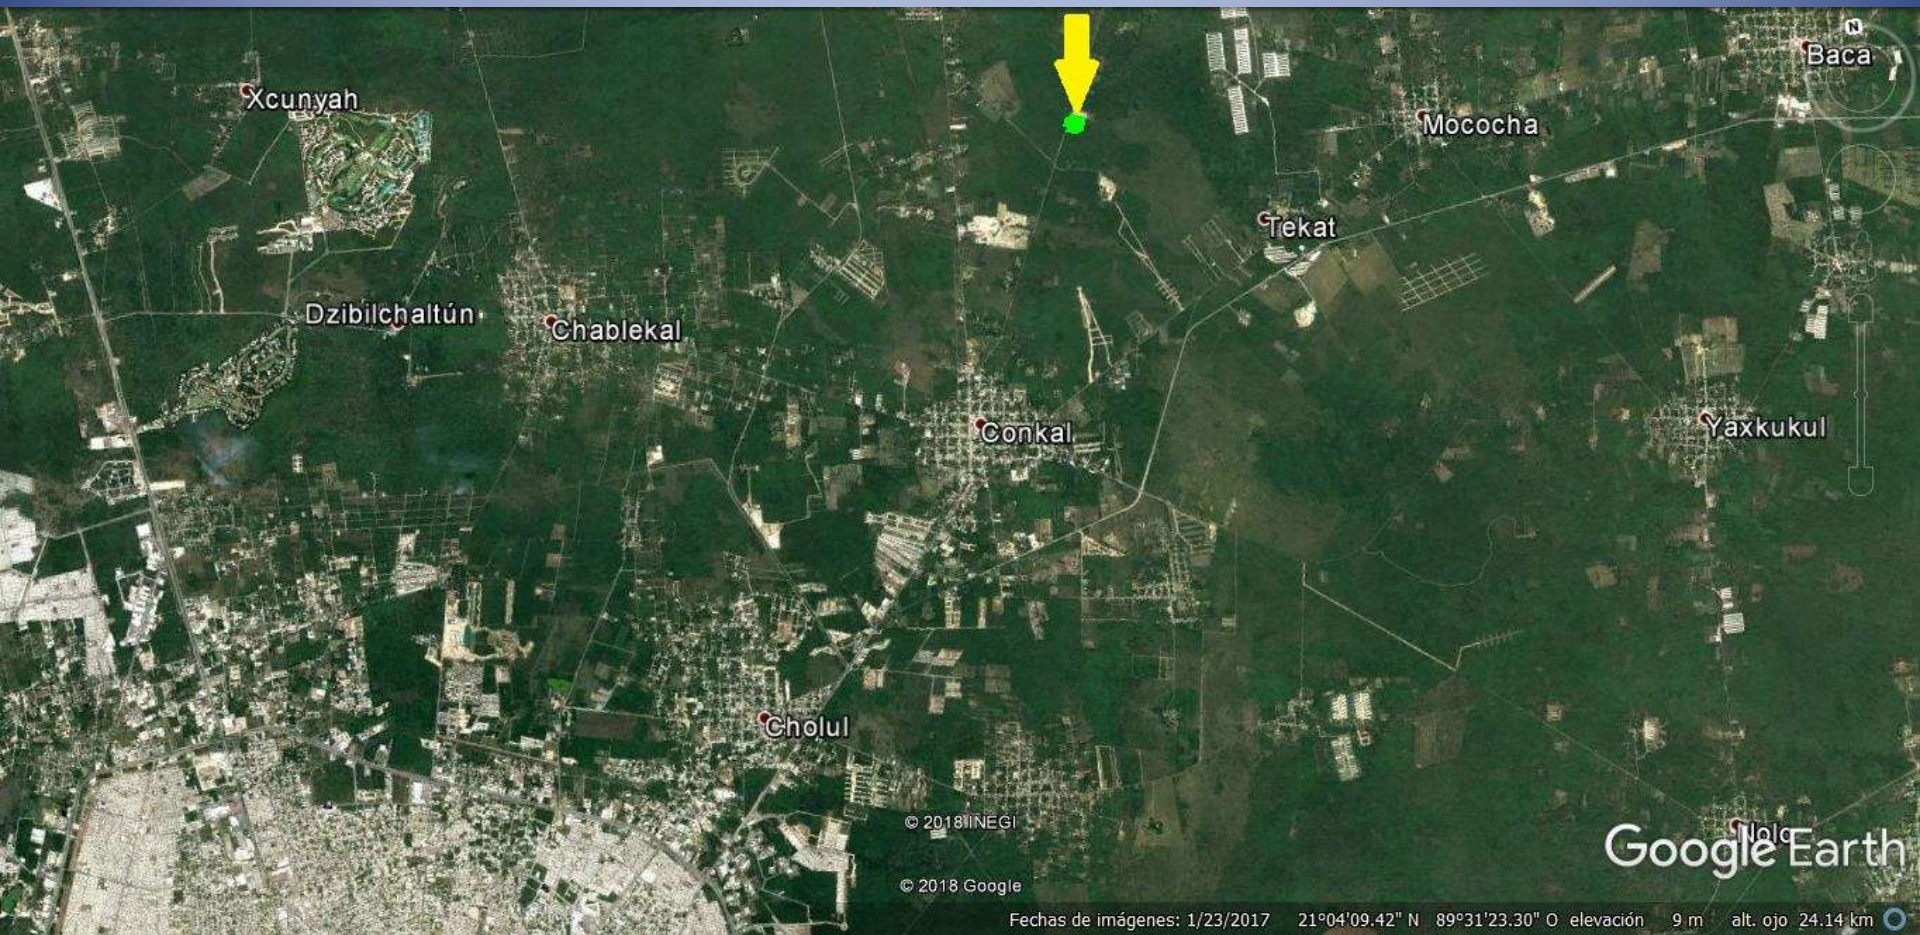

Terreno en Venta

Conkal

23,760 m<sup>2</sup>

Municipio de Conkal, Yucatán.

## Municipio y Localidad de Conkal, Yucatán

Ubicado a 17 kilómetros de la ciudad de Mérida y a 4.5 kilómetros del centro de Conkal

Acceso al terreno por calle blanca

Calle por los dos frentes del terreno

## TERRENO EN ESQUINA

Frente 1: 137.77 m

Frente 2: 172.40 m

Fondo: 172.16 m

Total: 23,760.28 m<sup>2</sup> (2.3 hectáreas)

- Propiedad Privada
- Municipio de Conkal, Yucatán
- Documentación en regla
- Libre de gravamen
- Servicio de CFE a 500 metros