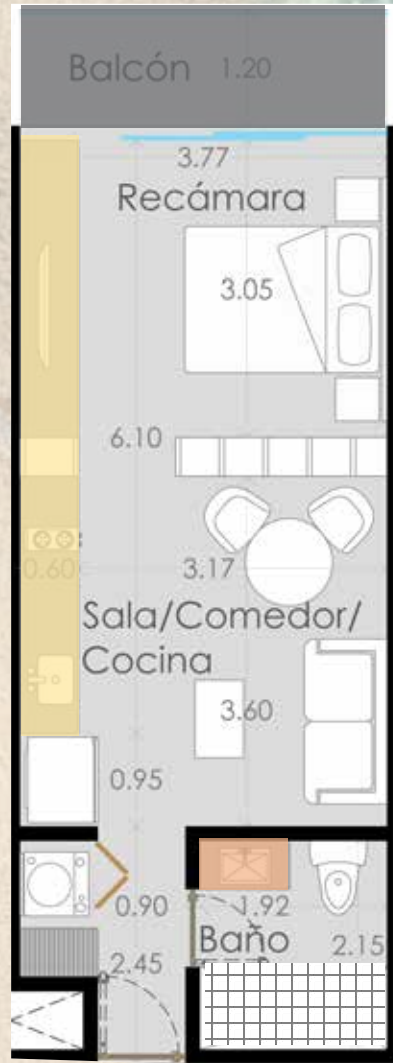

MUROS

-  Muros exteriores recubierto de rich, emparche y masilla fina, acabado de pintura vinílica.
-  Muros interiores; masilla fina, gyplast y pintura vinílica.

DEPARTAMENTOS
TIPO A

PISOS

-  Mármol blanco arena acabado mate de 30cm por largos variables. (interior)
-  Mármol blanco arena acabado avejentado de 10 x 10 (Ducha)
-  Mármol blanco arena acabado avejentado de 30cm por largos variables. (Balcón)