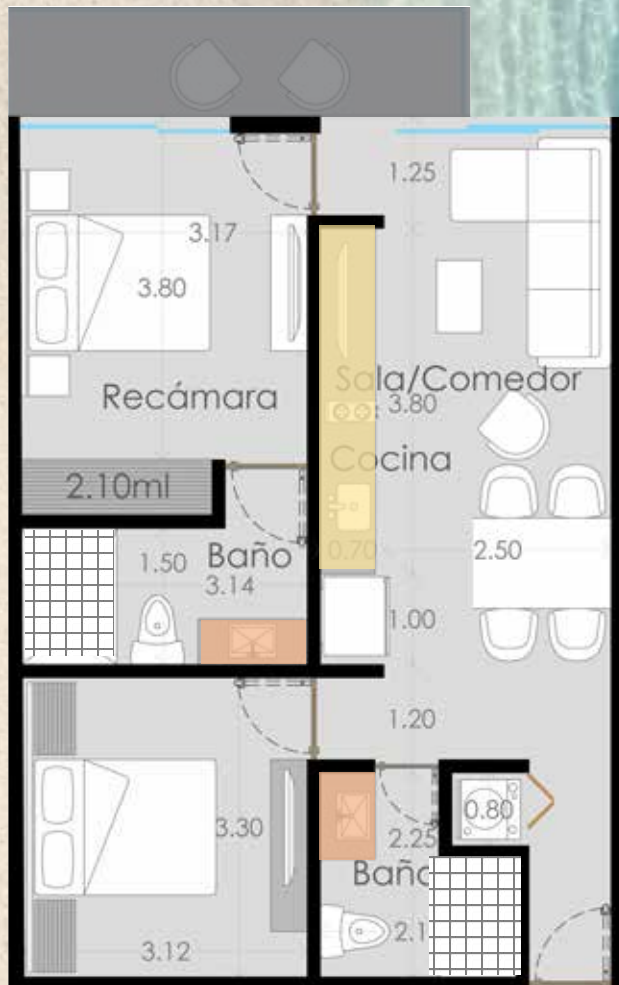

PLAFONES

Losa a base de vigueta y bovedilla con falso plafón de Tablaroca, con pintura vinílica blanca

**DEPARTAMENTOS
TIPO A**

PISOS

-  Mármol blanco arena acabado mate de 30cm por largos variables. (interior)
-  Mármol blanco arena acabado avejentado de 10 x 10 (Ducha)
-  Mármol blanco arena acabado avejentado de 30cm por largos variables. (Balcón)

PLAFONES

Losa a base de vigueta y bovedilla con falso plafón de Tablaroca, con pintura vinílica blanca

DEPARTAMENTOS
TIPO C

PISOS

-  Mármol blanco arena acabado mate de 30cm por largos variables. (interior)
-  Mármol blanco arena acabado avejentado de 10 x 10 (Ducha)
-  Mármol blanco arena acabado avejentado de 30cm por largos variables. (Balcón)