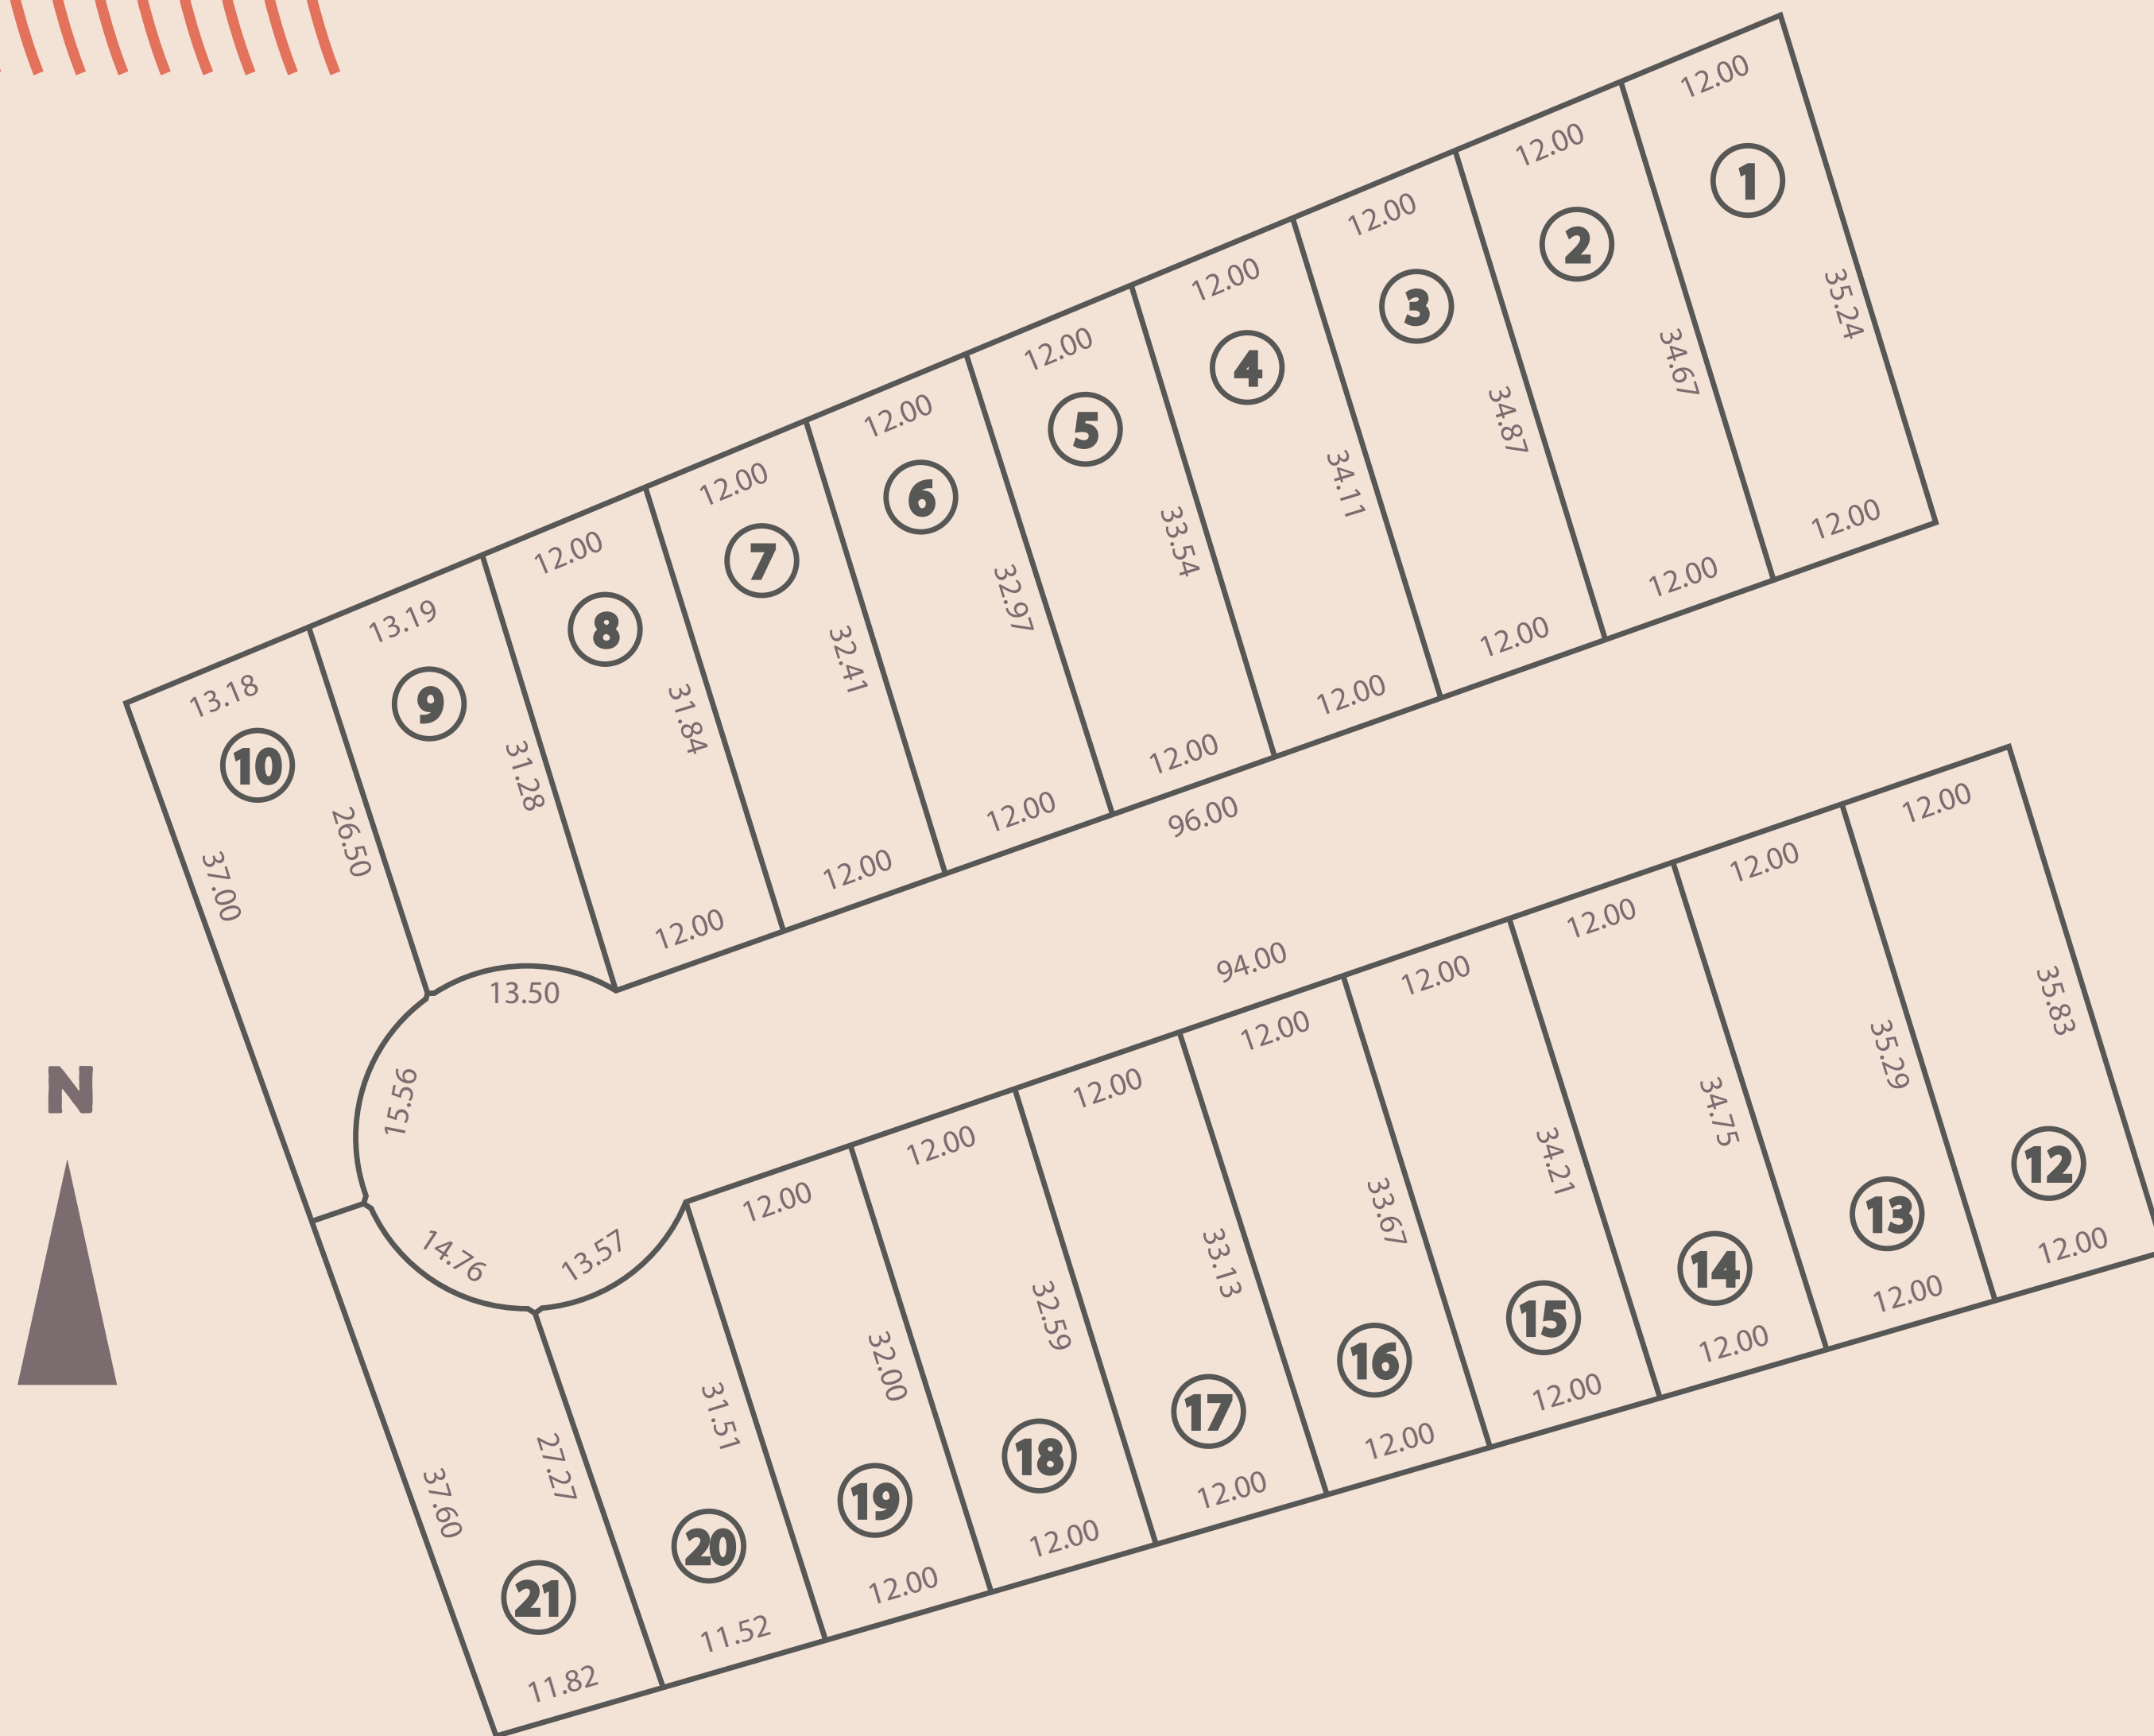

Yucana

paraíso

Lotes campestres cerca de todo en Mérida

Yucana es un desarrollo que te ofrece la oportunidad de invertir a corto plazo en terrenos campestres a 13 minutos de la Ciudad de Mérida Yucatán, compuesto por 40 lotes, con terrenos listos para escriturar y con atractivos planes de financiamiento de hasta 18 meses.

20 LOTES

Primera Etapa

En Paraíso, Yucatán

Esquemas

- CONTADO
- 25% DE ENGANCHE + 6 MESES SIN INTERESES
- 25% DE ENGANCHE + 12 MESES SIN INTERESES
- 25% DE ENGANCHE + 18 MESES SIN INTERESES

Yucana paraíso

Desde \$218 mil*

336 Mt²

*Precio para lote Número 20 de 336.76 mt² por \$199,193.54 los precios pueden variar en esta oferta

Terrenos desde 336 M2

Precio M² desde \$650 Mx

Financiamiento hasta 18 meses

Enganche desde \$65,000 Mx