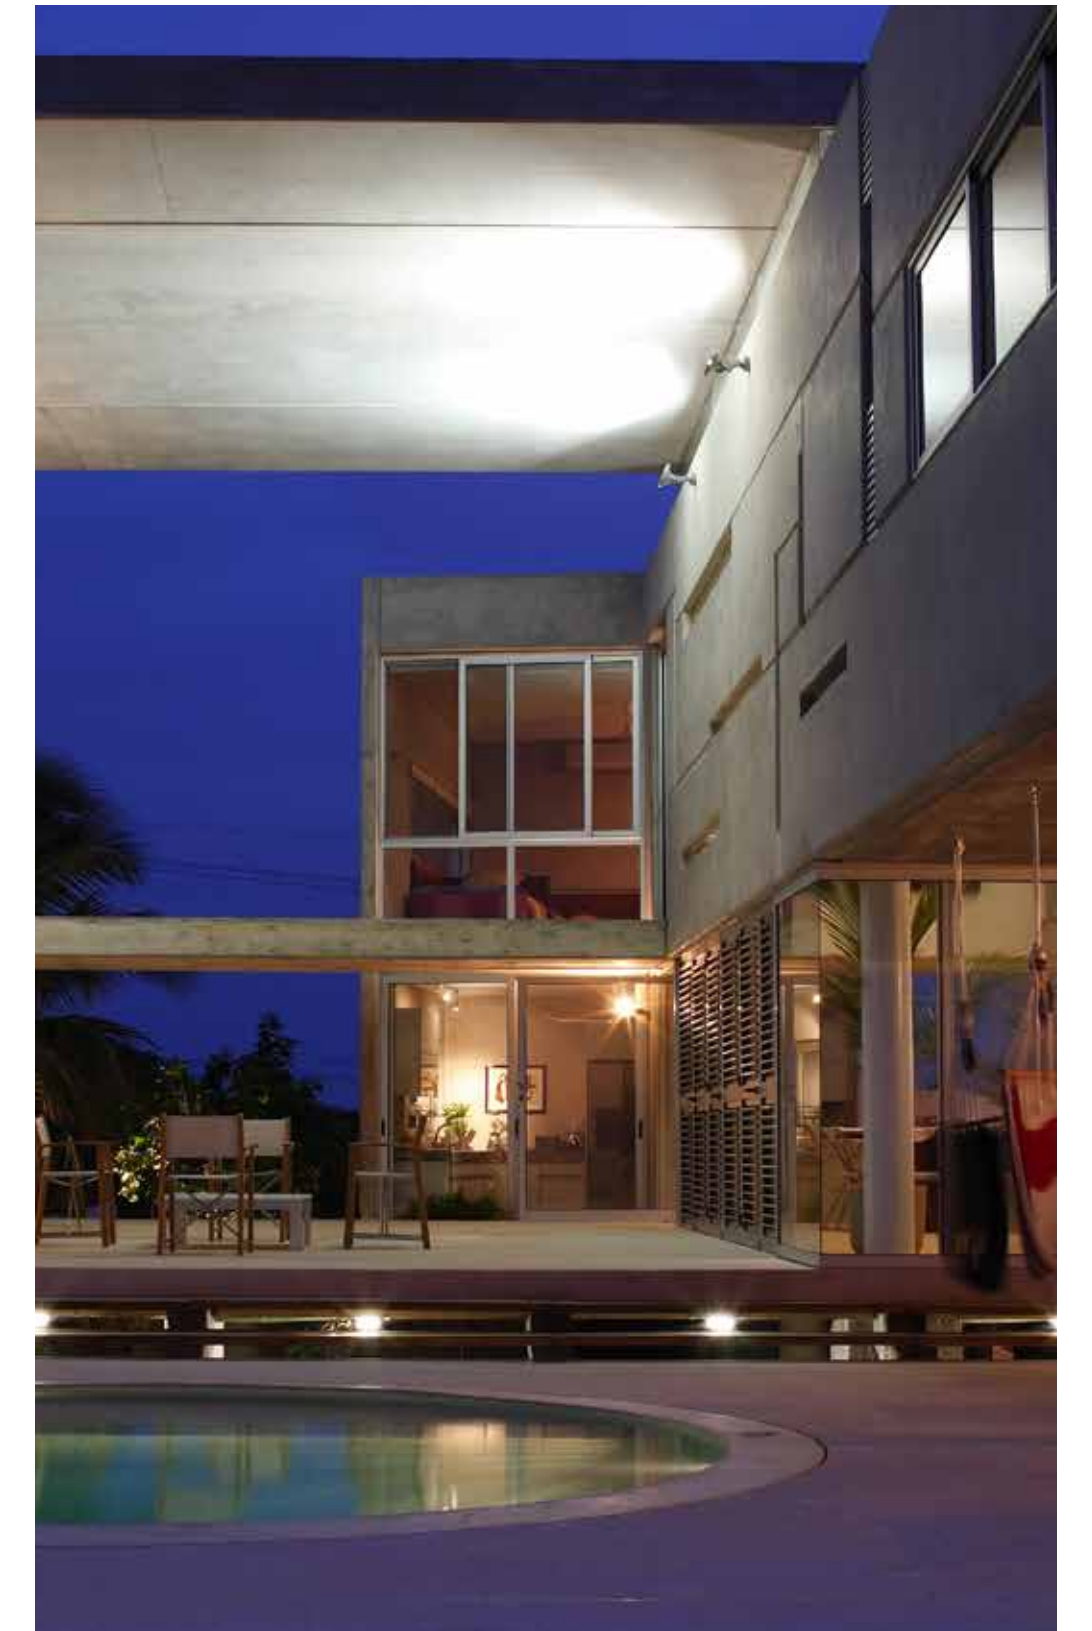

ESTRUKTUM®

Desarrollado por Estruktum empresa constructora con más de 30 años de experiencia, trabajando con despachos de arquitectos reconocidos. Se distingue por su alta calidad en construcción en proyectos donde los clientes demandan cumplimiento en calidad de materiales, acabados y tiempos de entrega.

Ing. Alejandro Esquivel

Ingeniero Civil y Director de Estruktum

Noah Santa Gertrudis Copó