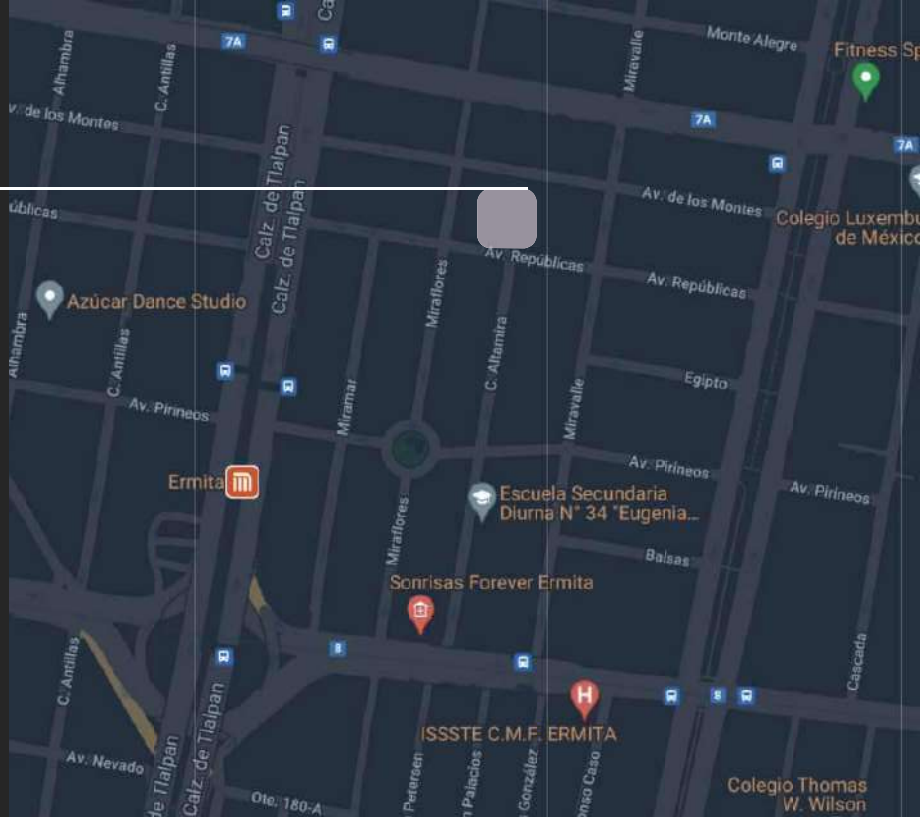

## UBICACIÓN

Av. Repúblicas 37  
Col. Portales  
Oriente  
Benito Juárez  
CP. 03570  
CDMX

“  
*Privilegiada  
ubicación  
y excelente  
oportunidad  
de*  
**INVERSIÓN**  
”

PRIVADA  
REPÚBLICAS

AMENIDADES