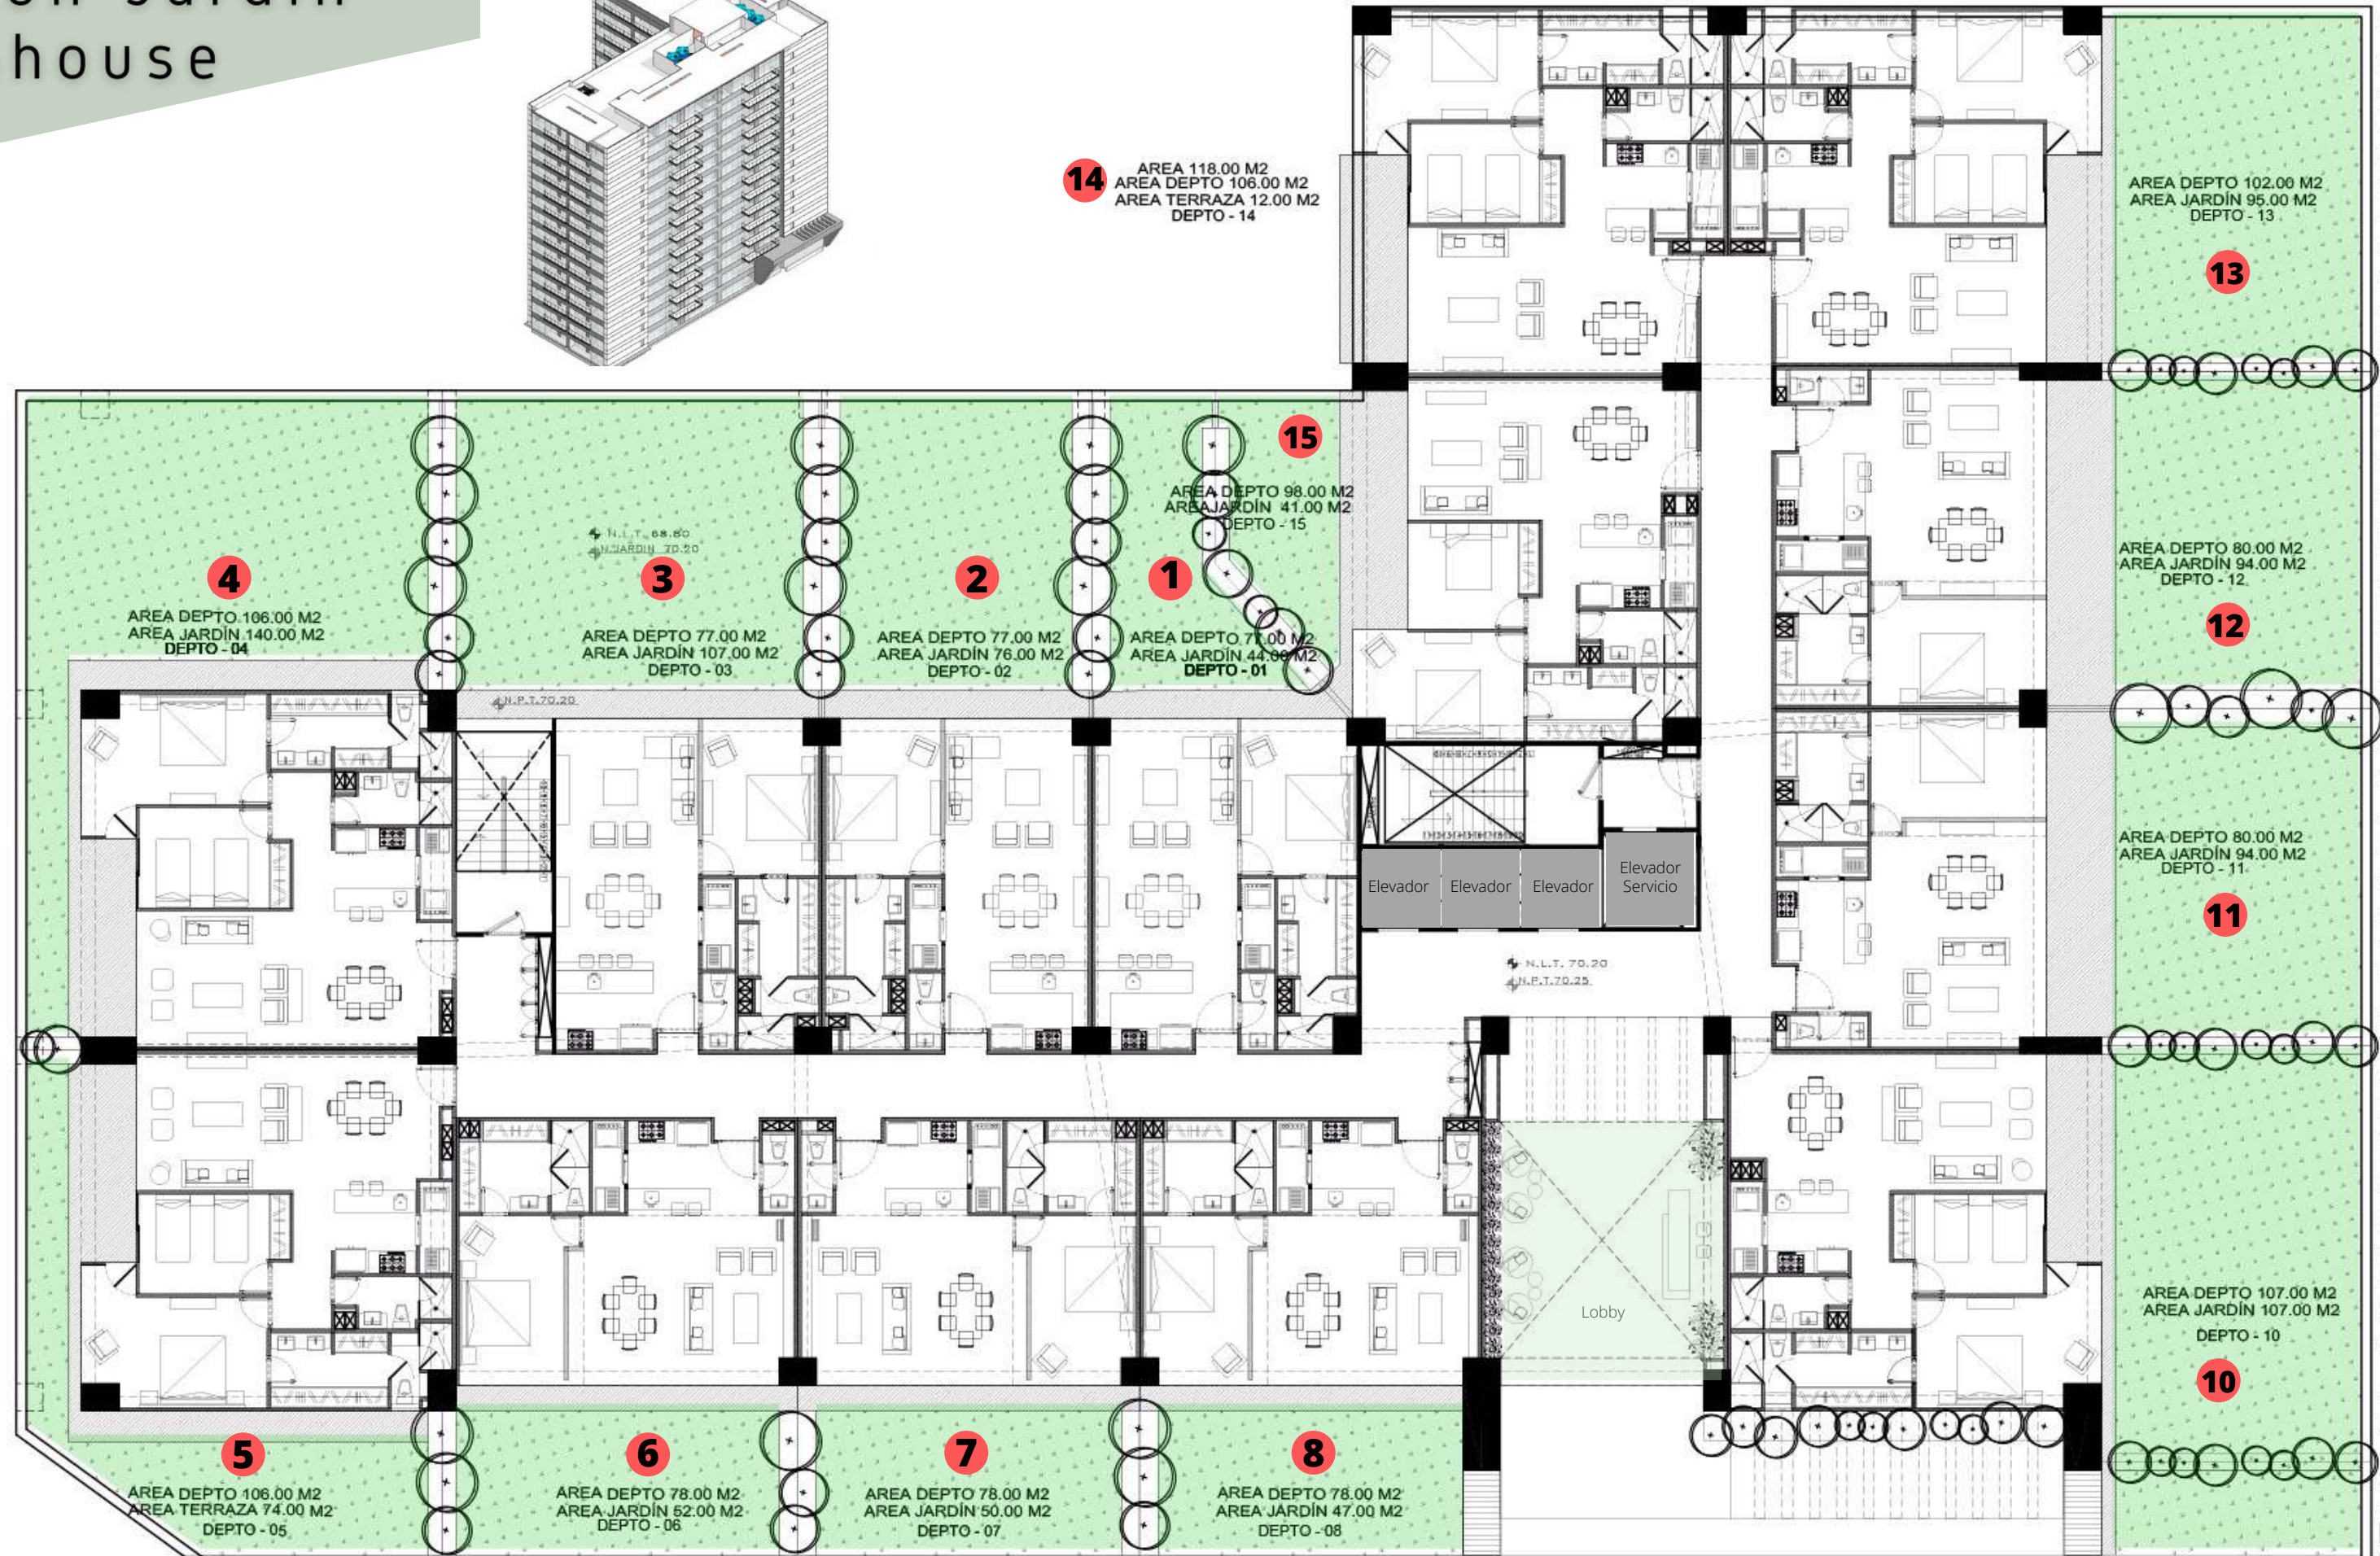

Planes de **Financiamiento**
directo a **MSI**

Lobby Vitalia

ESPACIOS

Roof Serena

UNICOS

AMENIDADES

+13,0000m² de Entretenimiento:

Gym, trx, spa, juice bar, coffee bar, salón multifuncional, alberca, baños, vestidores, canchas de basquetbol, paddle y squas y tennis, restaurante, alberca de niños, área infantil, ludoteca, mini golf, boliche, recepción, invernadero, salón de fiestas, salón de adultos, espacios de relajación, seguridad 24/7, concierge y mucho mas.

Dentro de la Casa Club

INAUGURACIÓN FEBRERO 2023

Piso 2 Con Jardin Townhouse

VISTA A CASA CLUB

VISTA A BLVD. INTERLOMAS

VISTA A ISLA DE AGUA

PISO 2

VISTA A LOMAS COUNTRY

Piso 3 al 14

VISTA A CASA CLUB

VISTA A BLVD. INTERLOMAS

VISTA A ISLA DE AGUA

PLANTA TIPO

VISTA A LOMAS COUNTRY

PISO 15 PENTHOUSE

VISTA A CASA CLUB

VISTA A BLVD. INTERLOMAS

VISTA A ISLA DE AGUA

PISO 15

VISTA A LOMAS COUNTRY

Tipo - 118M2

Tipo - 118M2

Tipo - 118M2

Tipo - 128M2