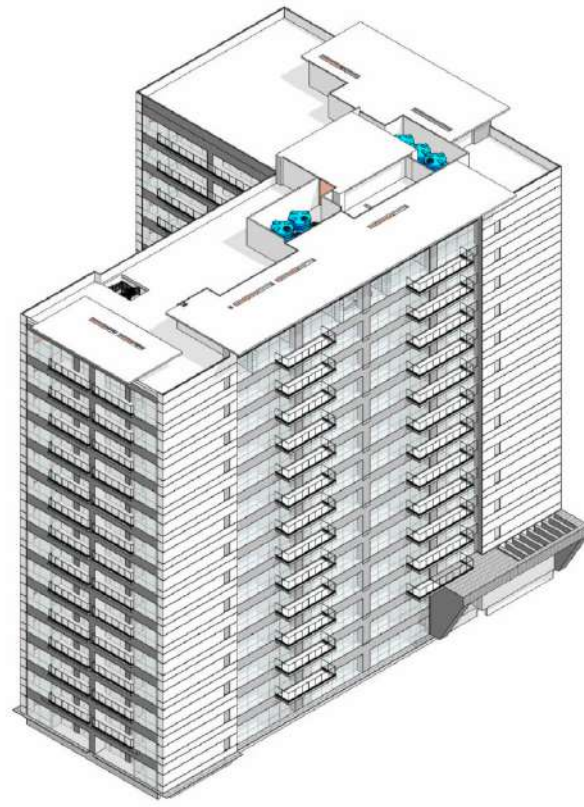

Planes de **Financiamiento**
directo a **MSI**

Lobby Vitalia

ESPACIOS

Roof Serena

UNICOS

AMENIDADES

+13,0000m² de Entretenimiento:

Gym, trx, spa, juice bar, coffee bar, salón multifuncional, alberca, baños, vestidores, canchas de basquetbol, paddle y squas y tennis, restaurante, alberca de niños, área infantil, ludoteca, mini golf, boliche, recepción, invernadero, salón de fiestas, salón de adultos, espacios de relajación, seguridad 24/7, concierge y mucho mas.

Dentro de la Casa Club

INAUGURACIÓN FEBRERO 2023

Piso 2 Con Jardin Townhouse

VISTA A CASA CLUB

VISTA A BLVD. INTERLOMAS

VISTA A ISLA DE AGUA

PISO 2

VISTA A LOMAS COUNTRY

Piso 3 al 14

VISTA A CASA CLUB

VISTA A BLVD. INTERLOMAS

VISTA A ISLA DE AGUA

PLANTA TIPO

VISTA A LOMAS COUNTRY

PISO 15 PENTHOUSE

VISTA A CASA CLUB

VISTA A BLVD. INTERLOMAS

VISTA A ISLA DE AGUA

PISO 15

VISTA A LOMAS COUNTRY

Tipo - 118M2

Tipo - 118M2

Tipo - 118M2

Tipo - 128M2