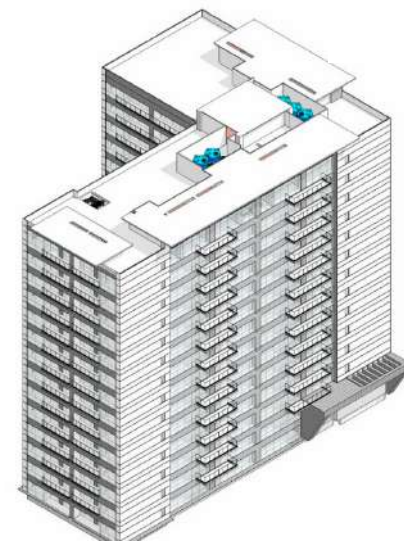

-17 Pisos

-Desde 77m2 Hasta 125m2

-Penthouse con doble altura

-1 y 2 Habitaciones

-8 Prototipos de departamentos

-Inicio de Obra Marzo 2023

-Primeras Entregas Marzo 2024

Zona TOP en PLUSVALIA del PAIS

Planes de **Financiamiento**
directo a **MSI**

Lobby Vitalia

ESPACIOS

Roof Serena

UNICOS

AMENIDADES

+13,0000m² de Entretenimiento:

Gym, trx, spa, juice bar, coffee bar, salón multifuncional, alberca, baños, vestidores, canchas de basquetbol, paddle y squas y tennis, restaurante, alberca de niños, área infantil, ludoteca, mini golf, boliche, recepción, invernadero, salón de fiestas, salón de adultos, espacios de relajación, seguridad 24/7, concierge y mucho mas.

Dentro de la Casa Club

INAUGURACIÓN FEBRERO 2023

Piso 2 Con Jardin Townhouse

VISTA A CASA CLUB

VISTA A BLVD. INTERLOMAS

VISTA A ISLA DE AGUA

PISO 2

VISTA A LOMAS COUNTRY

Piso 3 al 14

VISTA A CASA CLUB

VISTA A BLVD. INTERLOMAS

VISTA A ISLA DE AGUA

PLANTA TIPO

VISTA A LOMAS COUNTRY

PISO 15 PENTHOUSE

VISTA A CASA CLUB