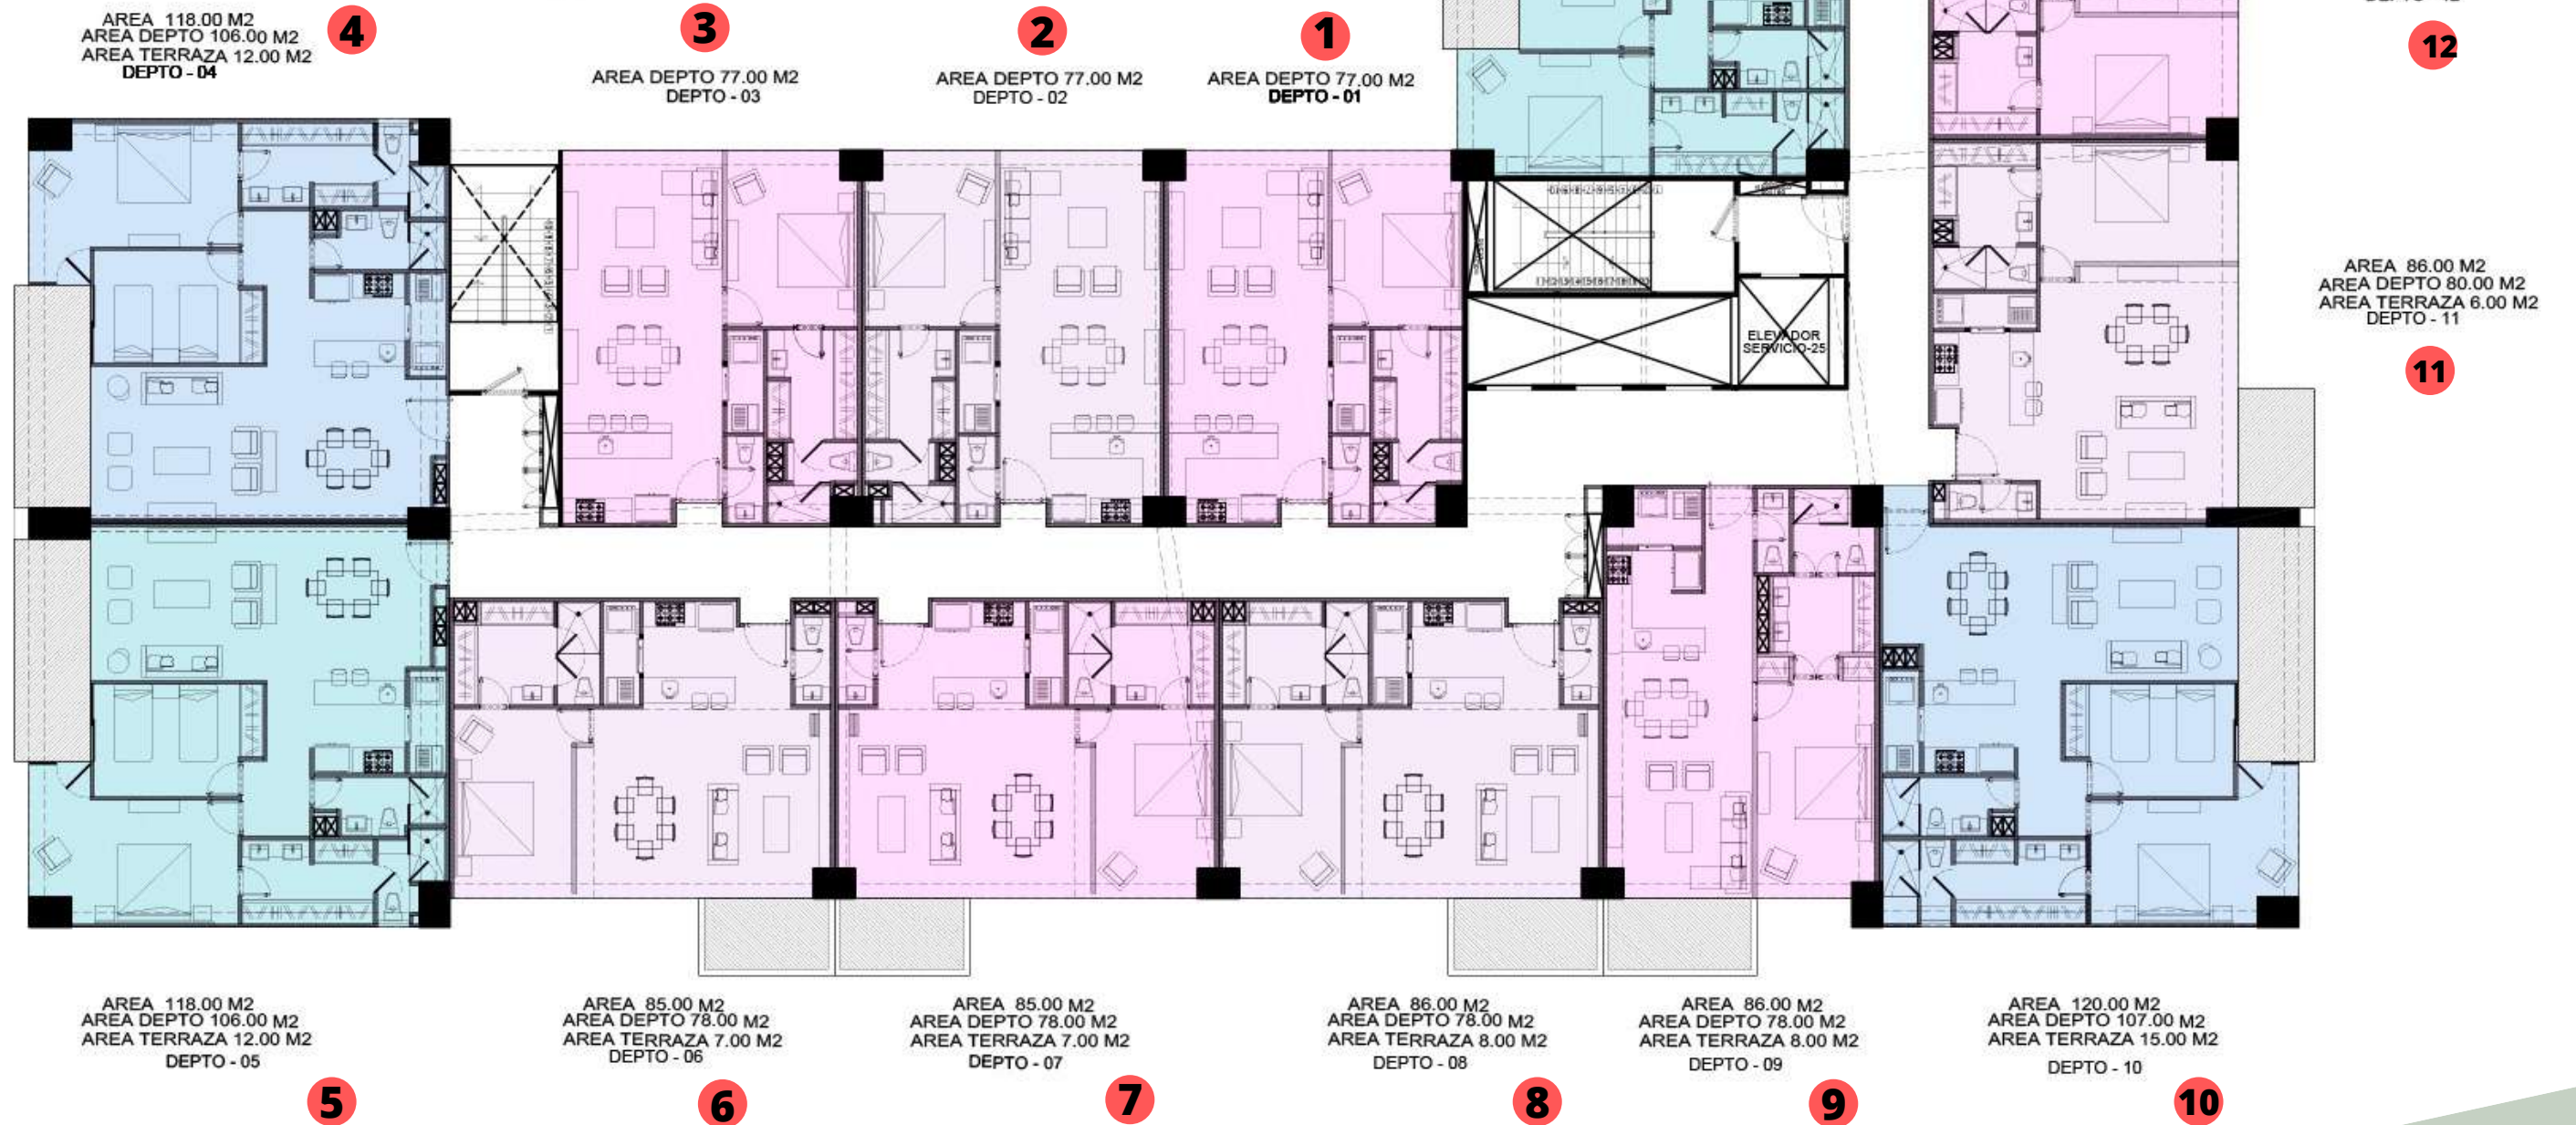

Planes de **Financiamiento**
directo a **MSI**

Lobby Vitalia

ESPACIOS

Roof Serena

UNICOS

AMENIDADES

+13,0000m² de Entretenimiento:

Gym, trx, spa, juice bar, coffee bar, salón multifuncional, alberca, baños, vestidores, canchas de basquetbol, paddle y squas y tennis, restaurante, alberca de niños, área infantil, ludoteca, mini golf, boliche, recepción, invernadero, salón de fiestas, salón de adultos, espacios de relajación, seguridad 24/7, concierge y mucho mas.

Dentro de la Casa Club

INAUGURACIÓN FEBRERO 2023

Piso 2 Con Jardin Townhouse

VISTA A CASA CLUB

VISTA A BLVD. INTERLOMAS

VISTA A ISLA DE AGUA

PISO 2

VISTA A LOMAS COUNTRY

Piso 3 al 14

VISTA A CASA CLUB

VISTA A BLVD. INTERLOMAS

VISTA A ISLA DE AGUA

PLANTA TIPO

VISTA A LOMAS COUNTRY

PISO 15 PENTHOUSE

VISTA A CASA CLUB

VISTA A BLVD. INTERLOMAS

VISTA A ISLA DE AGUA

PISO 15

VISTA A LOMAS COUNTRY

Tipo - 118M2

Tipo - 118M2

Tipo - 118M2

Tipo - 128M2