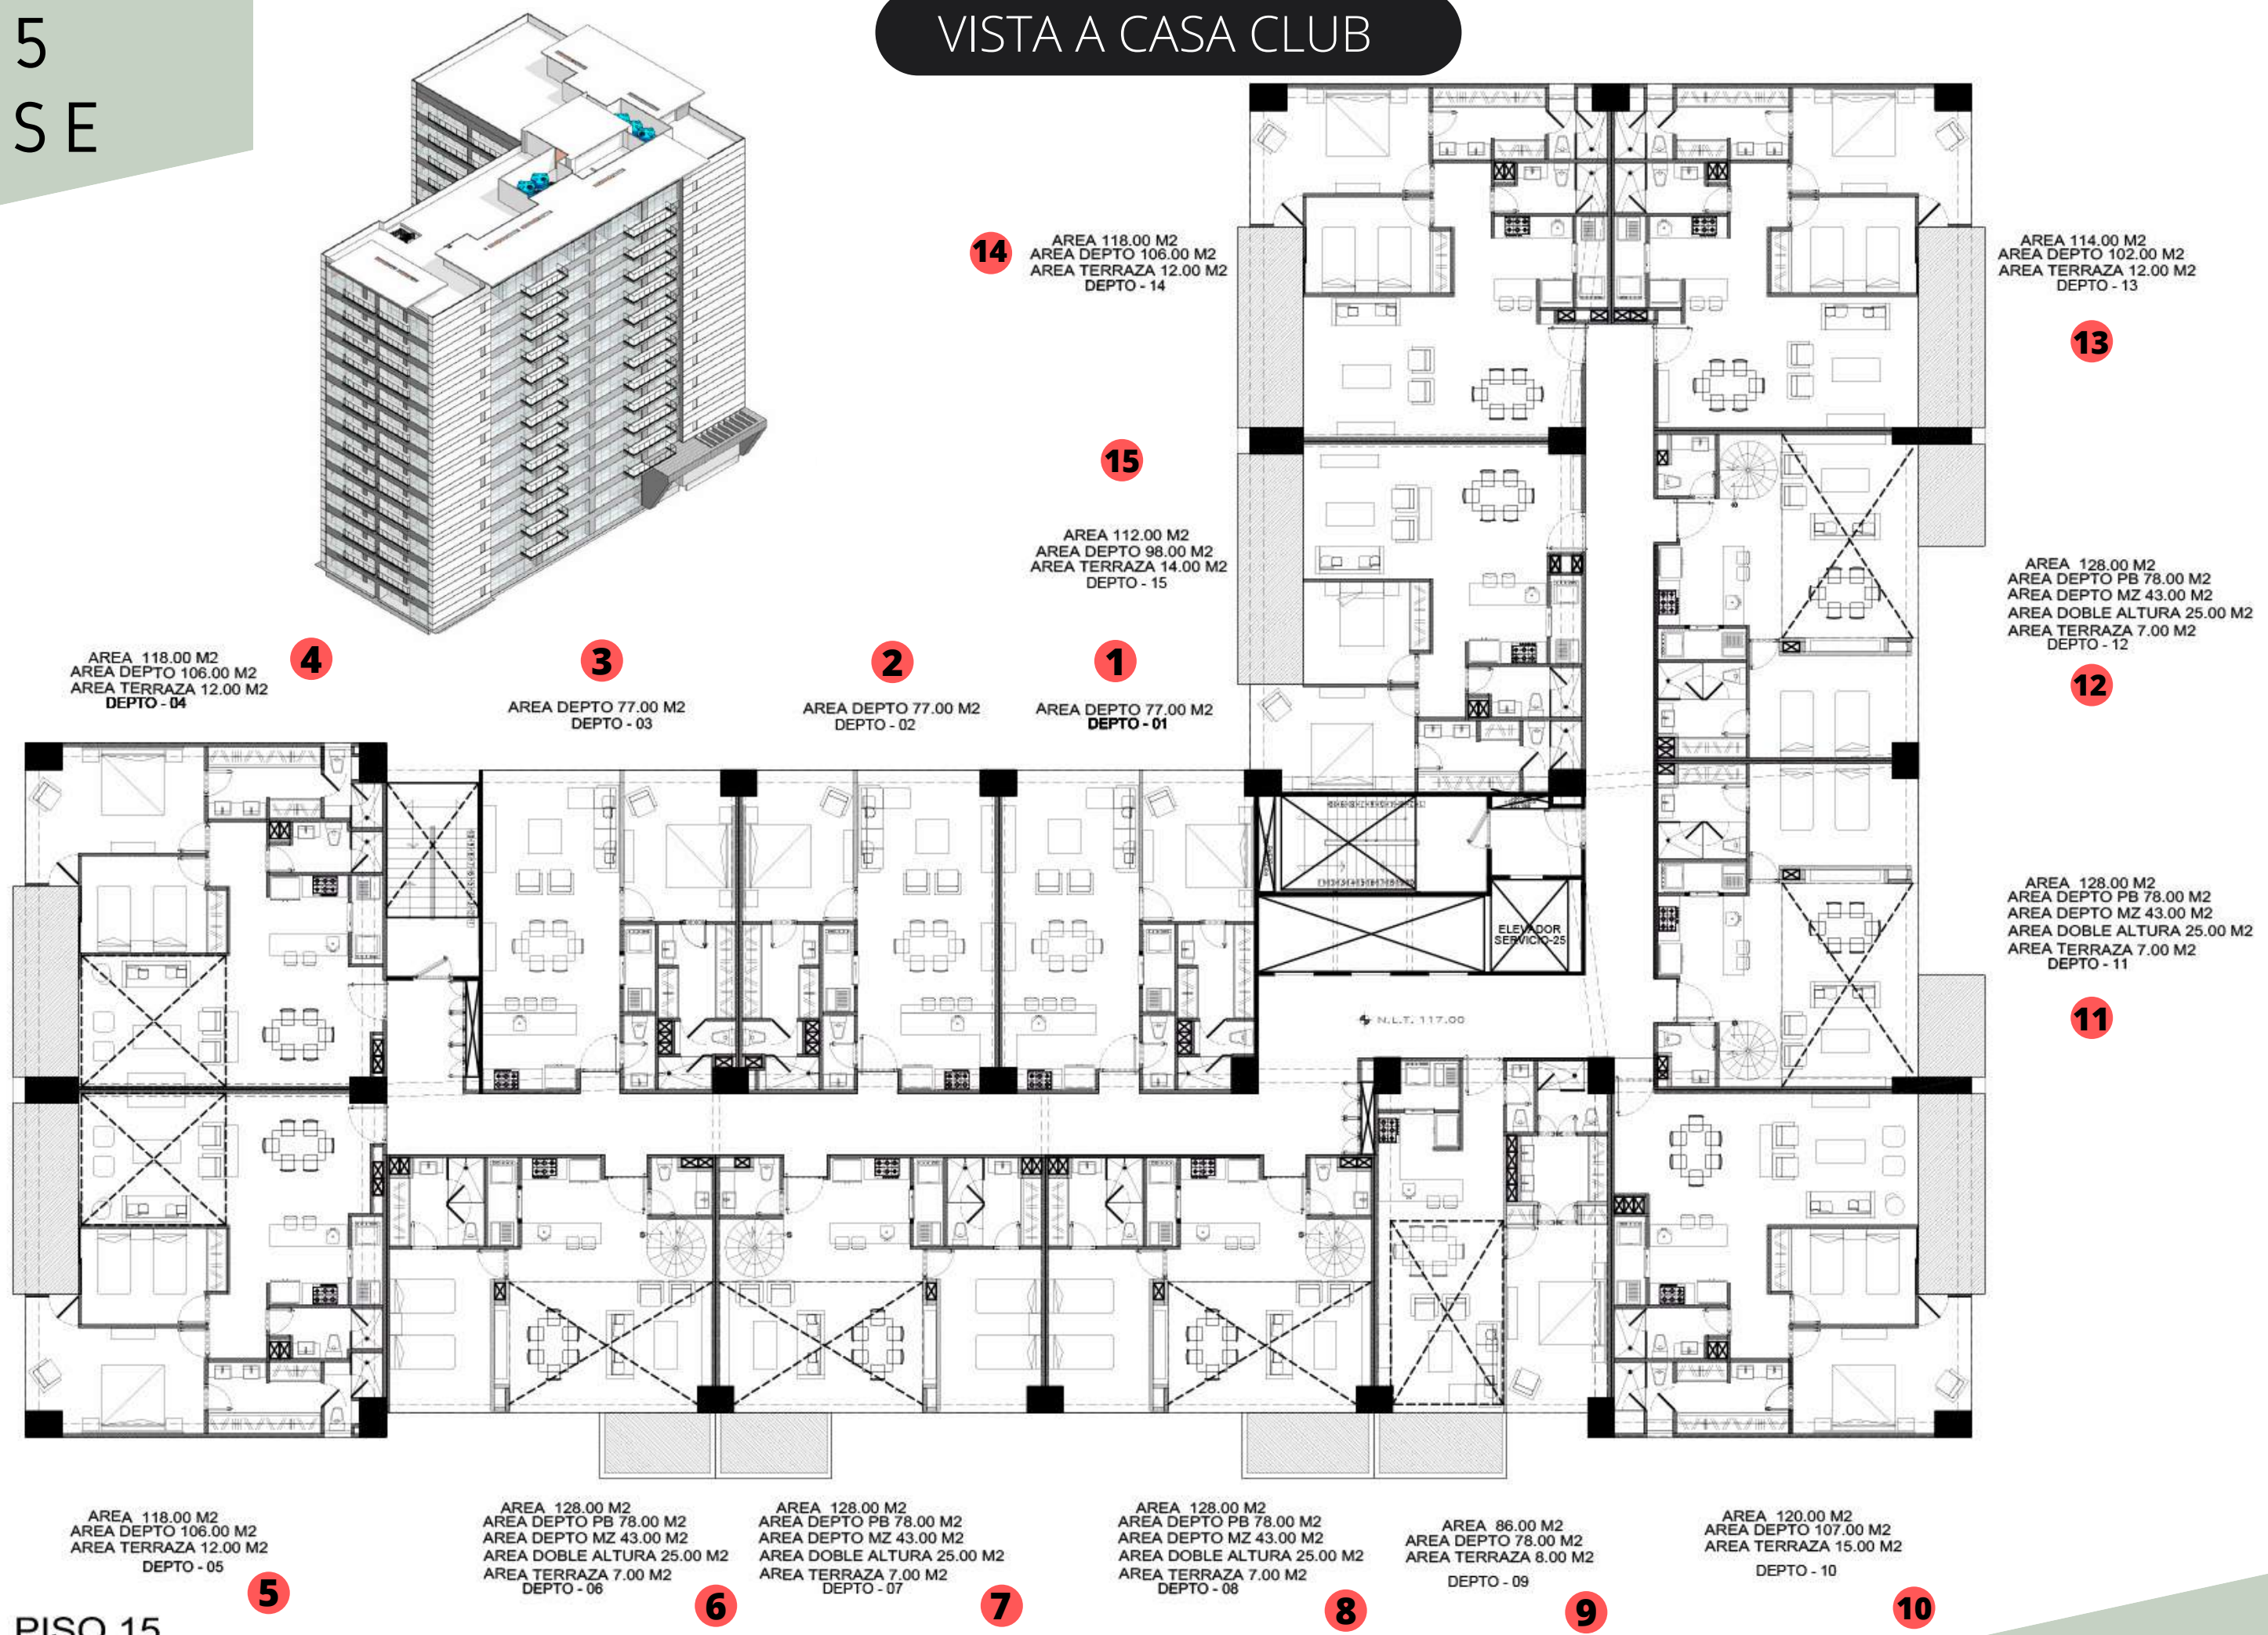

Planes de **Financiamiento**
directo a **MSI**

Lobby Vitalia

ESPACIOS

Roof Serena

UNICOS

AMENIDADES

+13,0000m² de Entretenimiento:

Gym, trx, spa, juice bar, coffee bar, salón multifuncional, alberca, baños, vestidores, canchas de basquetbol, paddle y squas y tennis, restaurante, alberca de niños, área infantil, ludoteca, mini golf, boliche, recepción, invernadero, salón de fiestas, salón de adultos, espacios de relajación, seguridad 24/7, concierge y mucho mas.

Dentro de la Casa Club

INAUGURACIÓN FEBRERO 2023

Piso 2 Con Jardin Townhouse

VISTA A CASA CLUB

VISTA A BLVD. INTERLOMAS

VISTA A ISLA DE AGUA

PISO 2

VISTA A LOMAS COUNTRY

Piso 3 al 14

VISTA A CASA CLUB

VISTA A BLVD. INTERLOMAS

VISTA A ISLA DE AGUA

PLANTA TIPO

VISTA A LOMAS COUNTRY

PISO 15 PENTHOUSE

VISTA A CASA CLUB

VISTA A BLVD. INTERLOMAS

VISTA A ISLA DE AGUA

PISO 15

VISTA A LOMAS COUNTRY

Tipo - 118M2

Tipo - 118M2

Tipo - 118M2

Tipo - 128M2