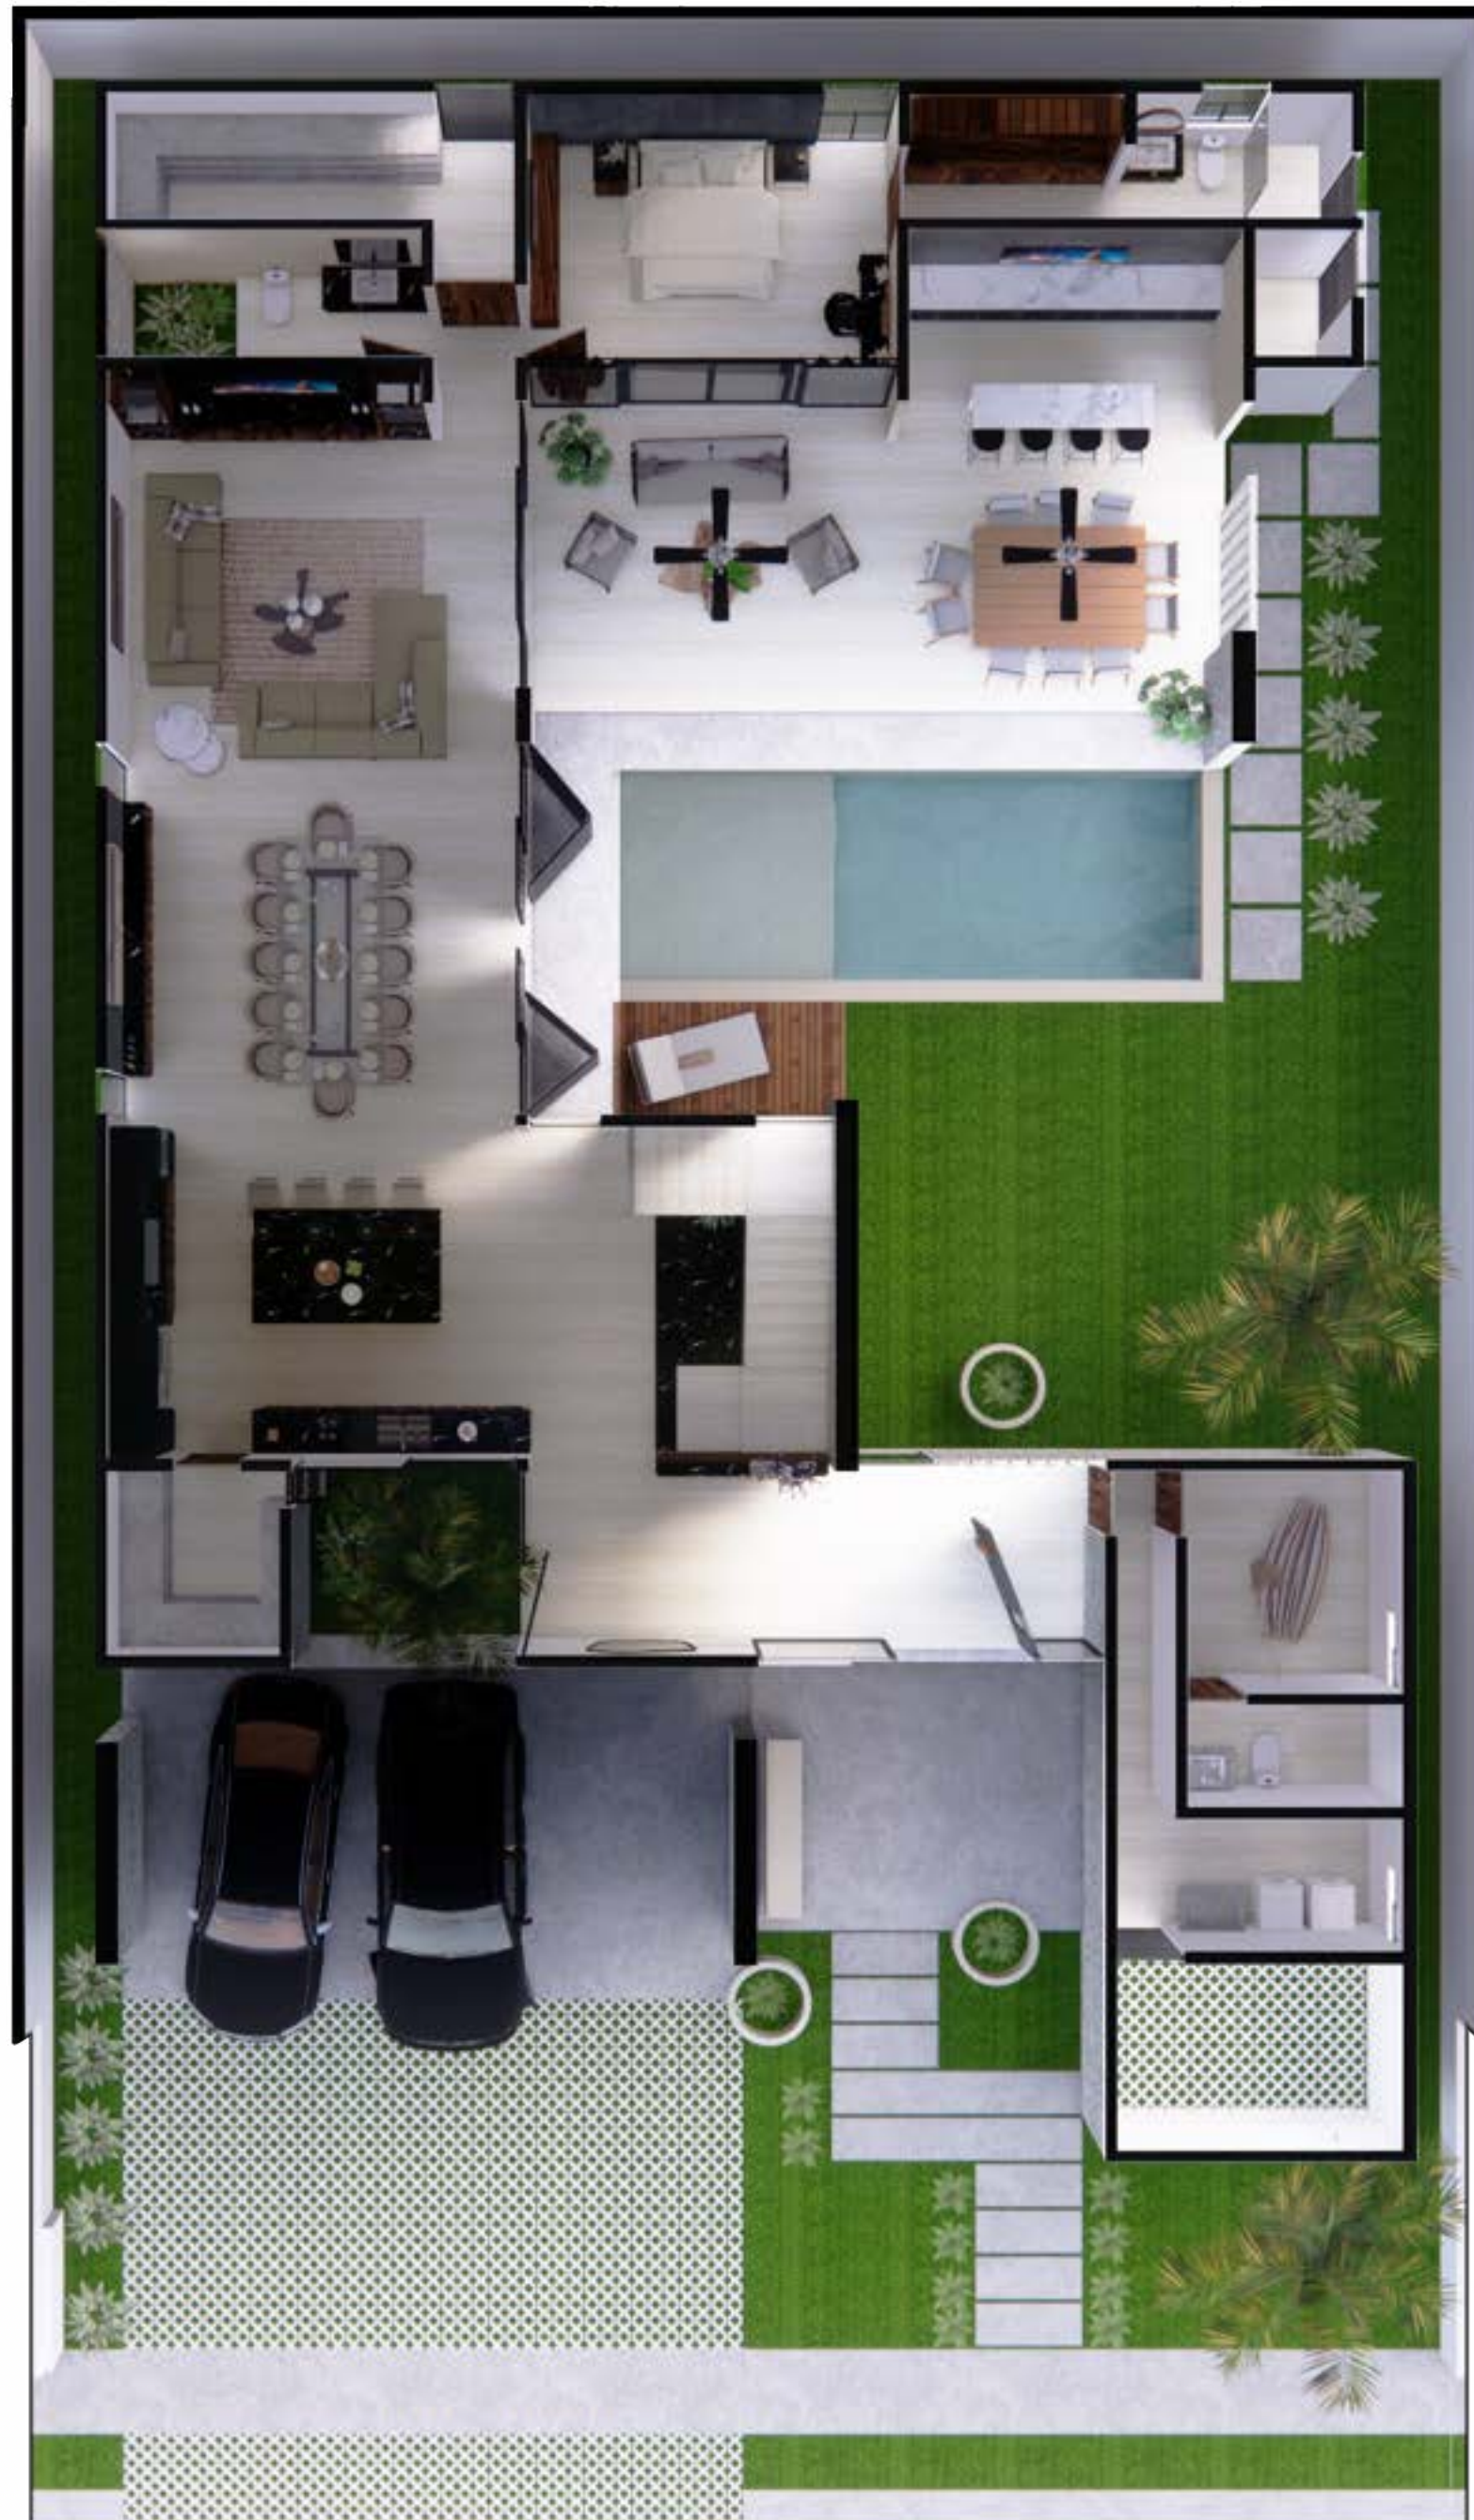

PRE-VENTA

Construcción: *575 m<sup>2</sup>*

Terreno: *20 x 32.5 650 m<sup>2</sup>*

## MANANTIALES DE COCOYOLLES

- Parques
- Casa Club
- Cancha de Tenis
- Gimnasio
- Caseta de Vigilancia 24hrs
- Infraestructura subterránea
- Abundante Vegetación

## PLANTA BAJA

- Garage para 6 Vehículos, 3 Techados.
- Cocina Integral e Isla para 6 personas
- Sala con 1/2 baño
- Comedor a Doble Altura
- Recamara con baño y closet / Sala TV
- Terraza
- Bar Exterior
- Cuarto de Servicio con baño
- Piscina de 3.00 x 8.00
- Área de Camastros