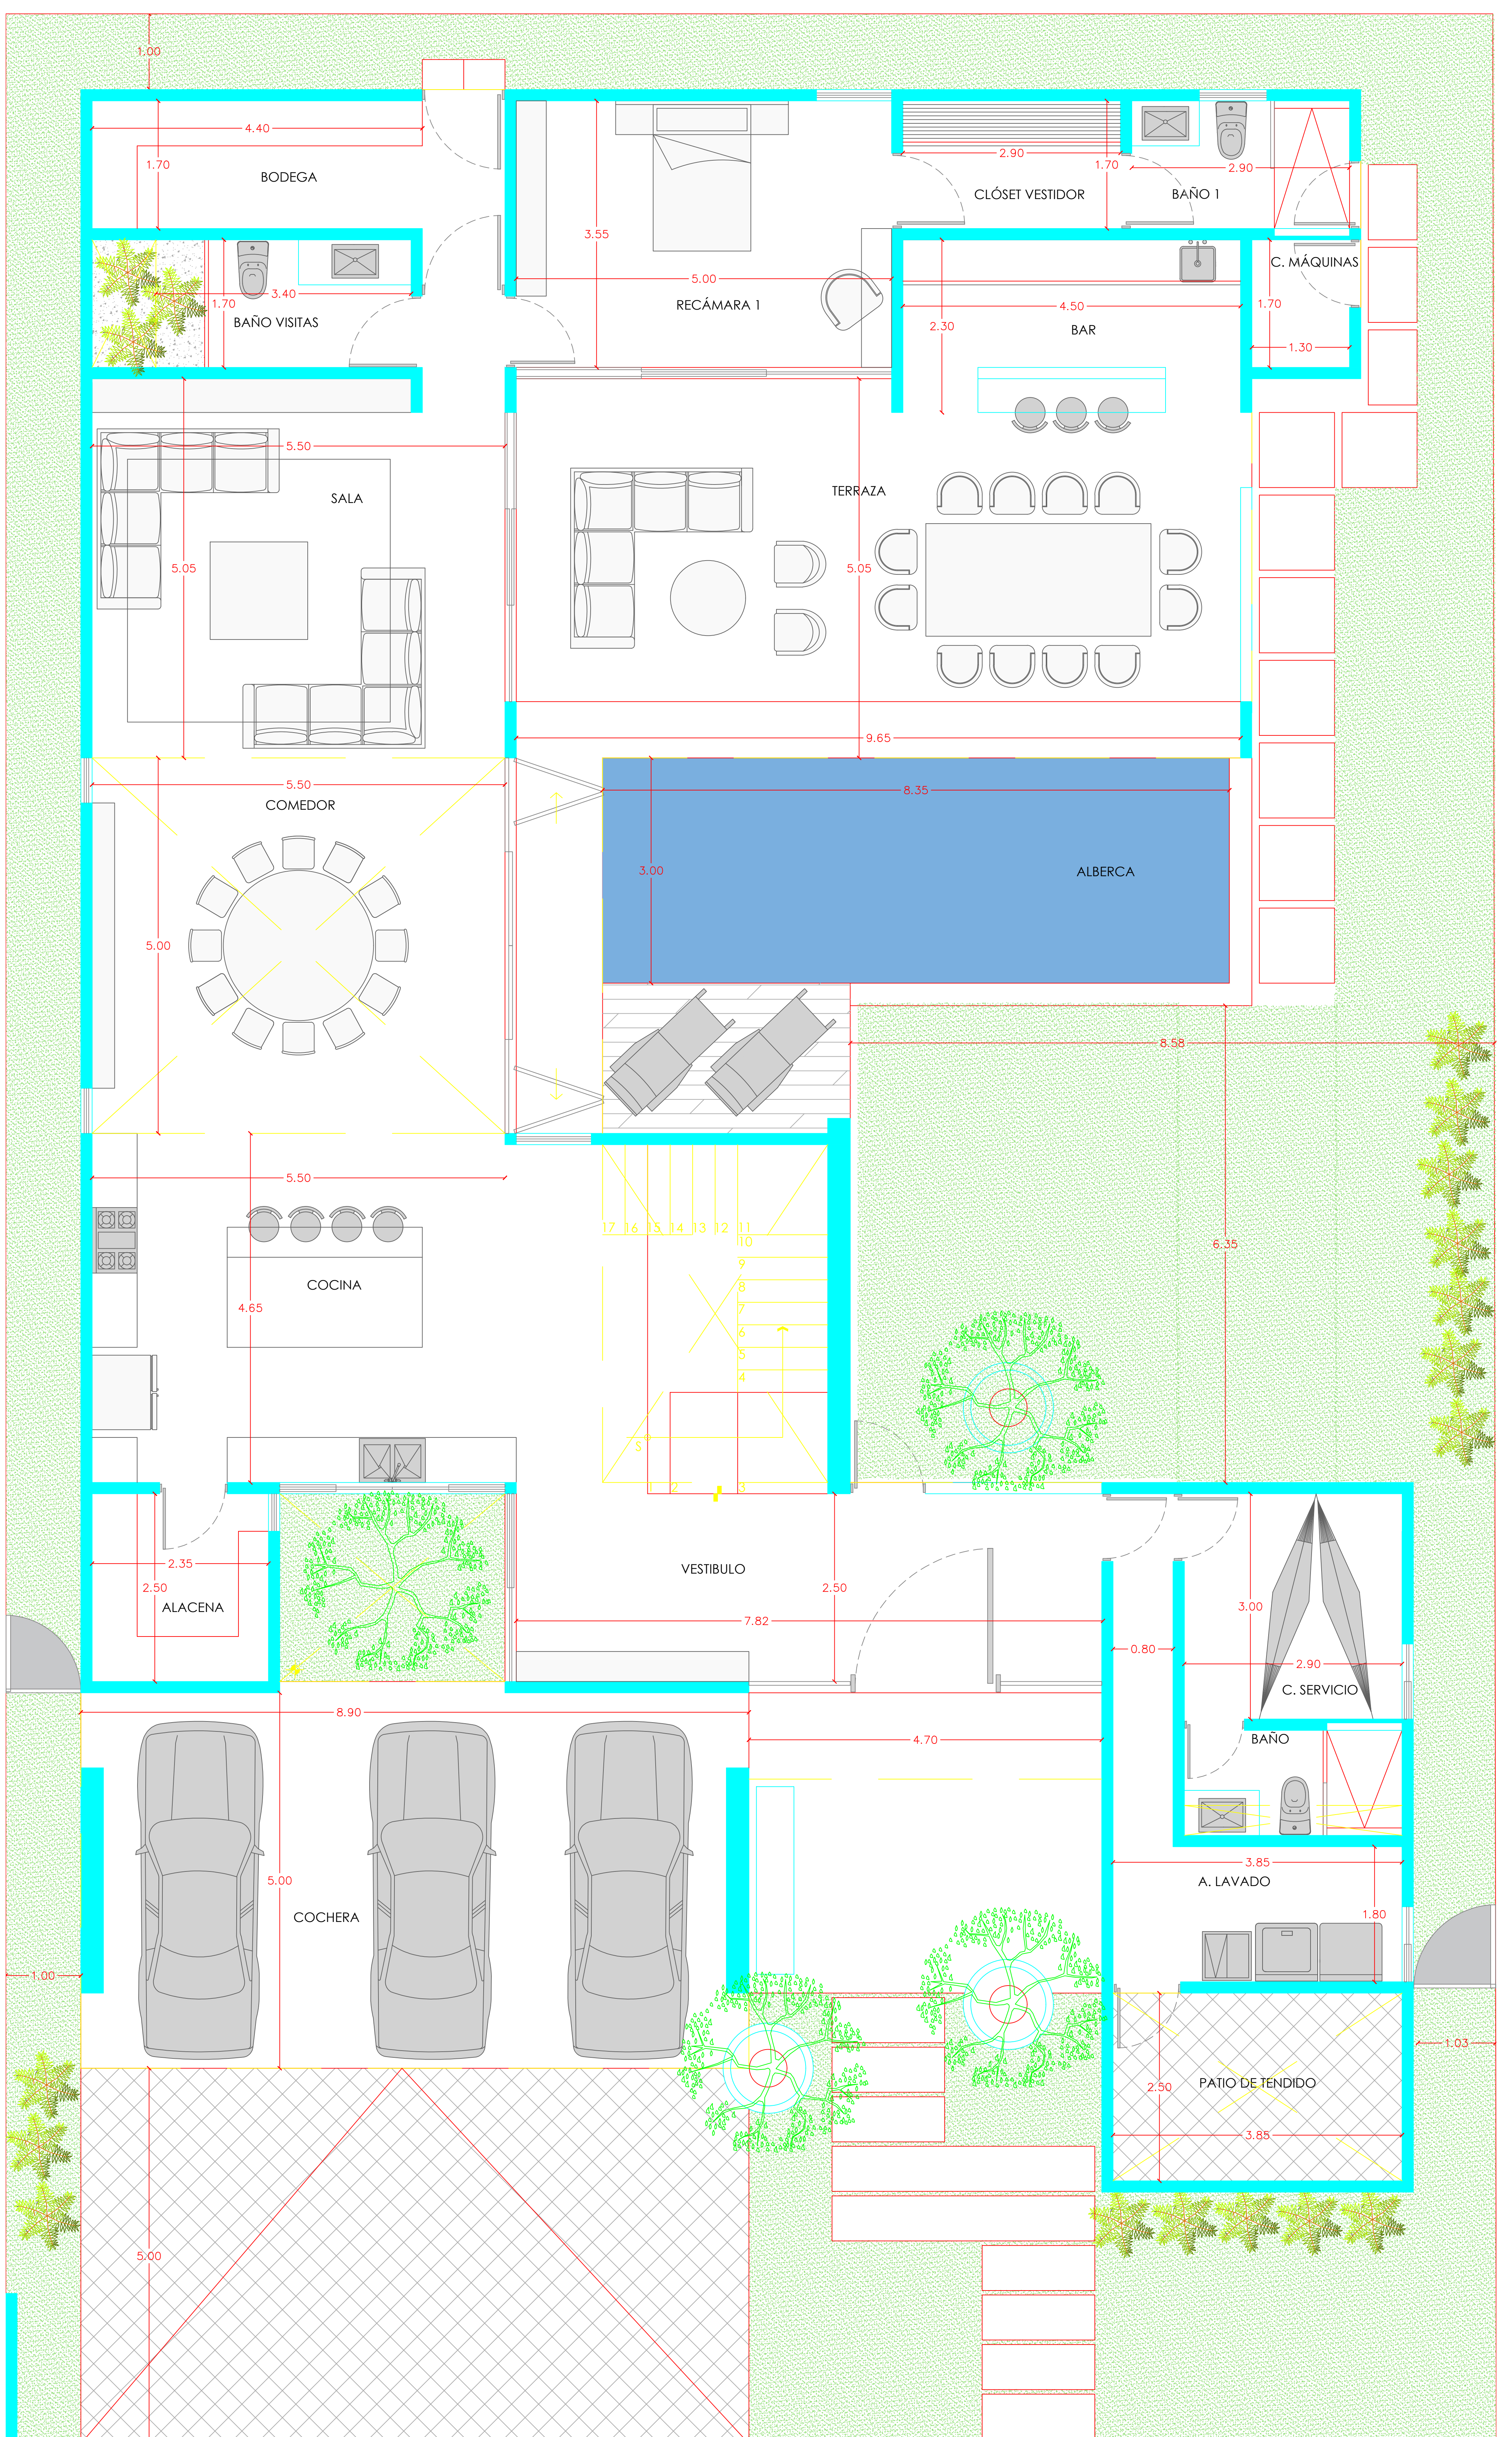

PRE-VENTA

Construcción: *575 m<sup>2</sup>*

Terreno: *20 x 32.5 650 m<sup>2</sup>*

## PLANTA BAJA

- Garage para 6 Vehículos, 3 Techados.
- Cocina Integral e Isla para 6 personas
- Sala con 1/2 baño
- Comedor a Doble Altura
- Recamara con baño y closet / Sala TV
- Terraza
- Bar Exterior
- Cuarto de Servicio con baño
- Piscina de 3.00 x 8.00
- Área de Camastros

## PLANTA ALTA

- Área Family Room
- 3 Recamaras con Baño completo y Closet Vestidor
- Recamara Ppal con Baño completo y Doble Lavabo, Closet vestidor Amplio y Tina Spa.