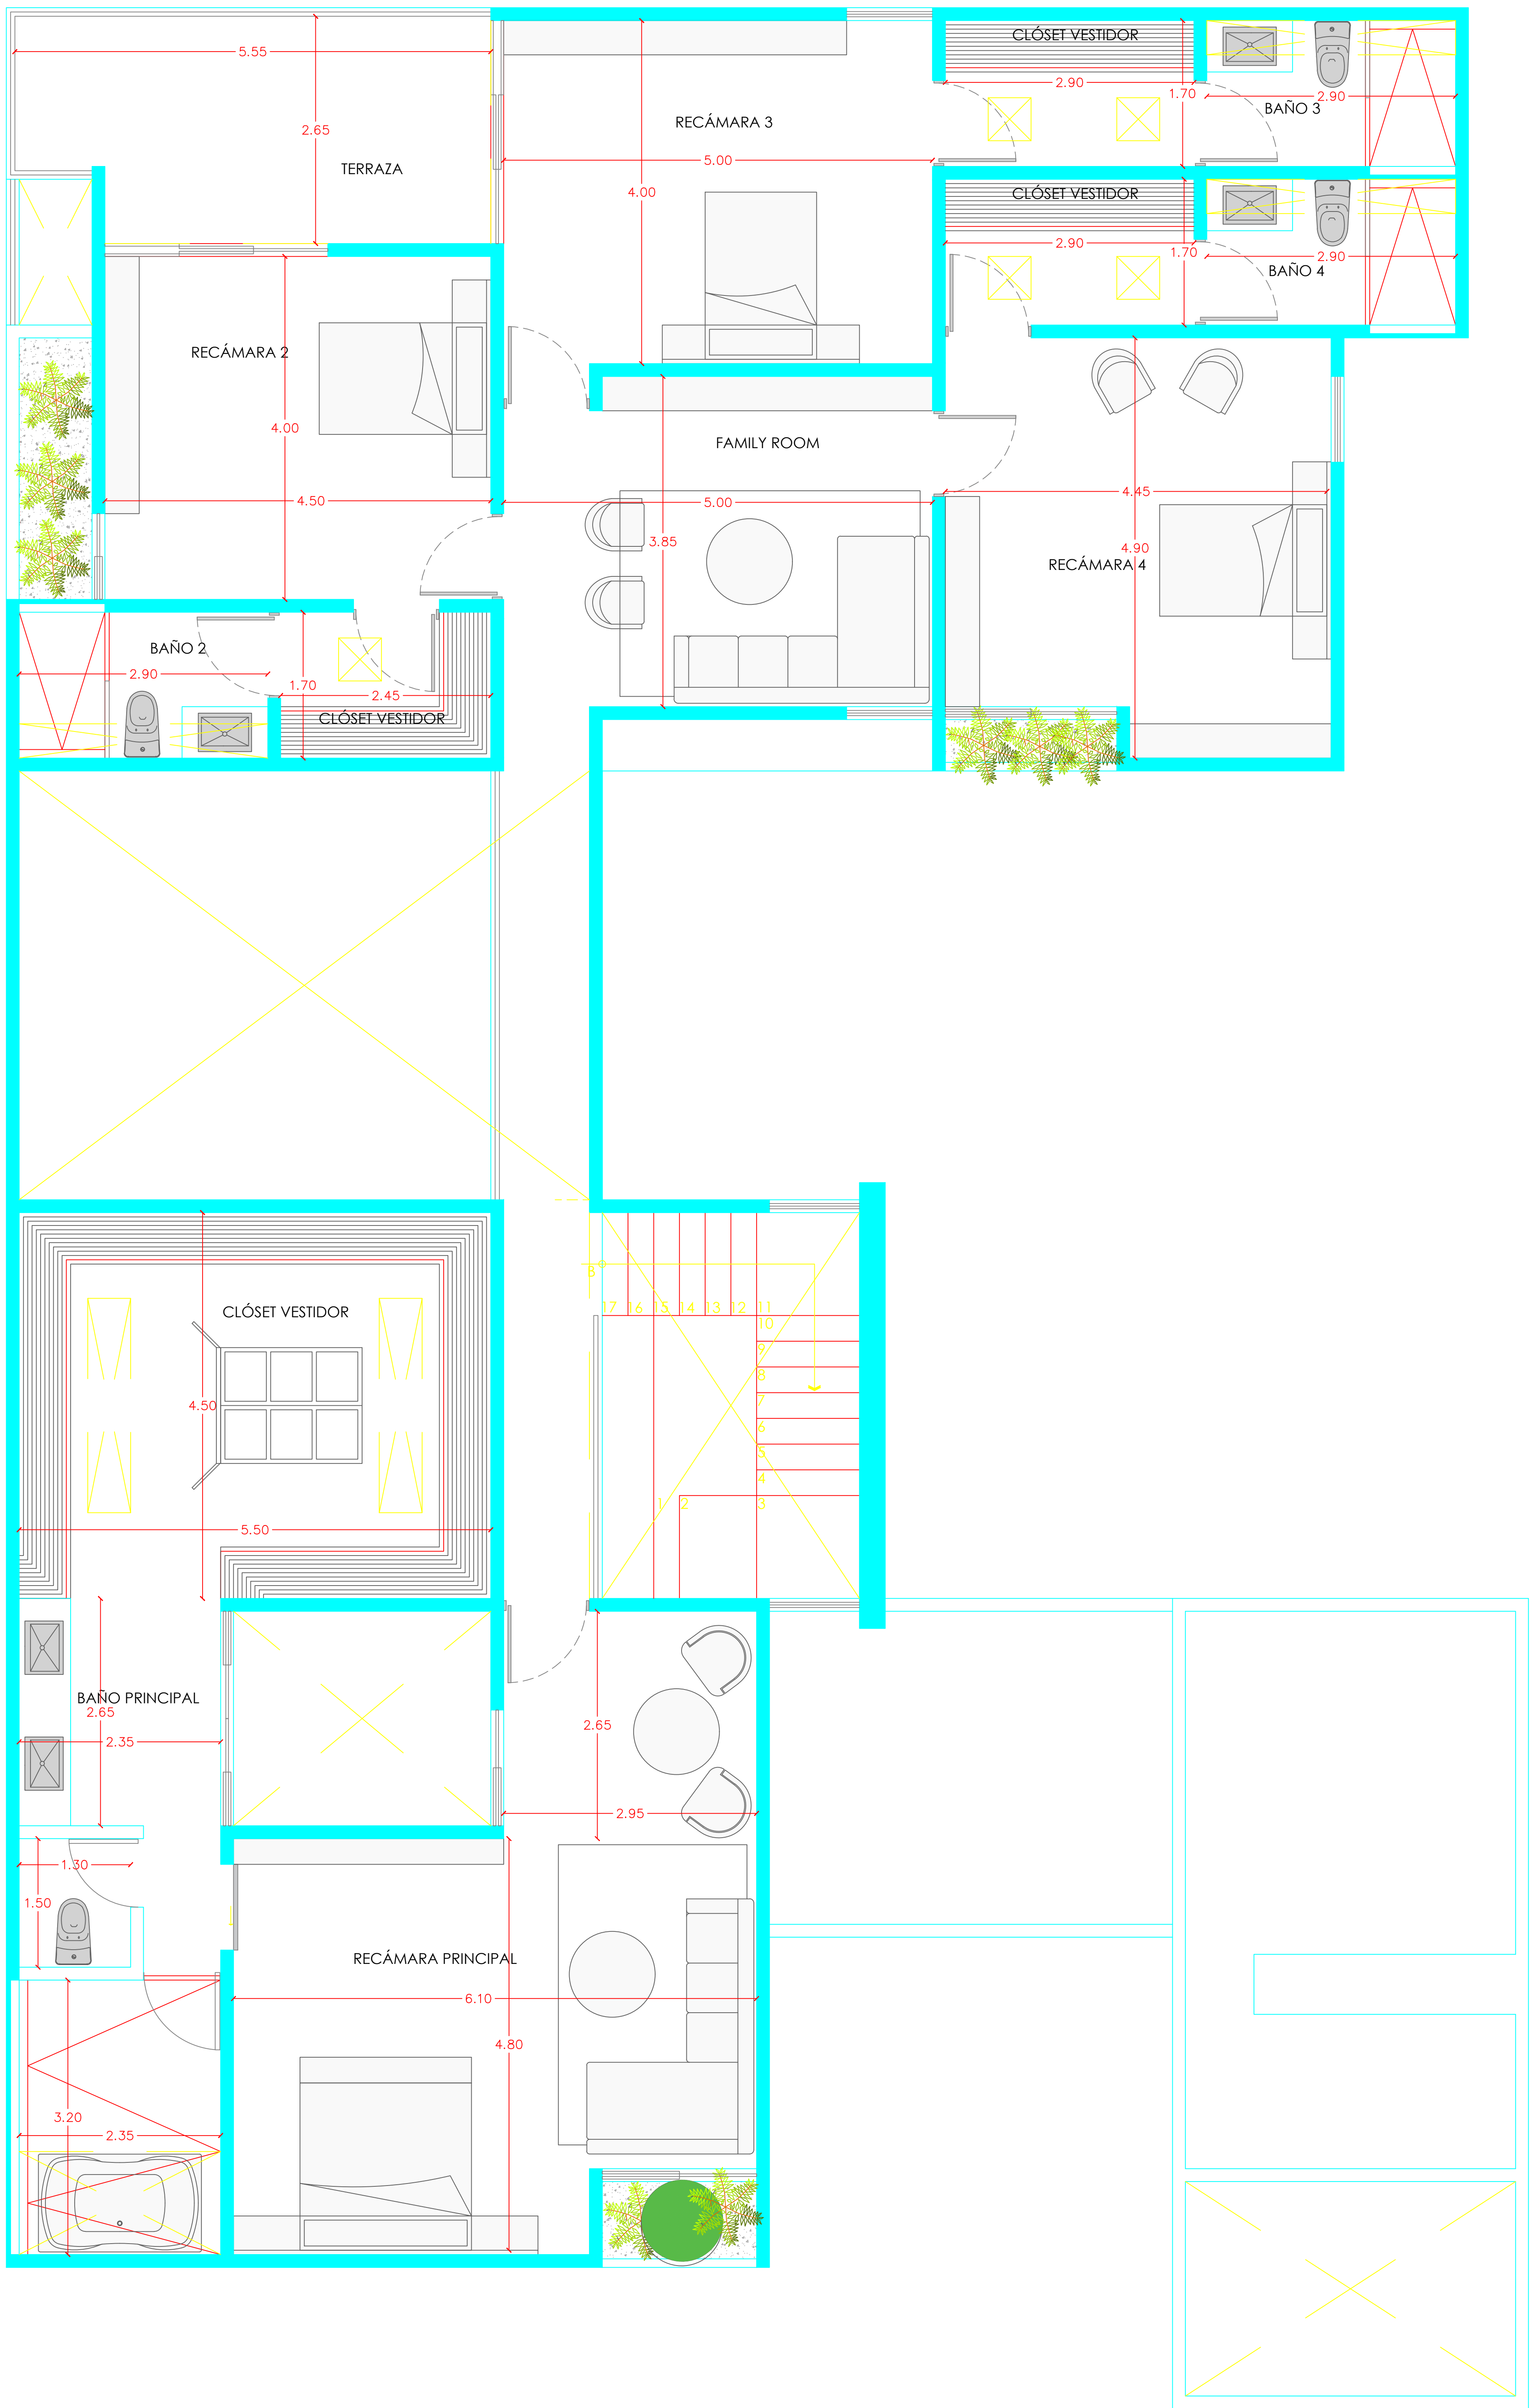

PRE-VENTA

Construcción: *575 m<sup>2</sup>*

Terreno: *20 x 32.5 650 m<sup>2</sup>*

## PLANTA BAJA

- Garage para 6 Vehículos, 3 Techados.
- Cocina Integral e Isla para 6 personas
- Sala con 1/2 baño
- Comedor a Doble Altura
- Recamara con baño y closet / Sala TV
- Terraza
- Bar Exterior
- Cuarto de Servicio con baño
- Piscina de 3.00 x 8.00
- Área de Camastros

## PLANTA ALTA

- Área Family Room
- 3 Recamaras con Baño completo y Closet Vestidor
- Recamara Ppal con Baño completo y Doble Lavabo, Closet vestidor Amplio y Tina Spa.