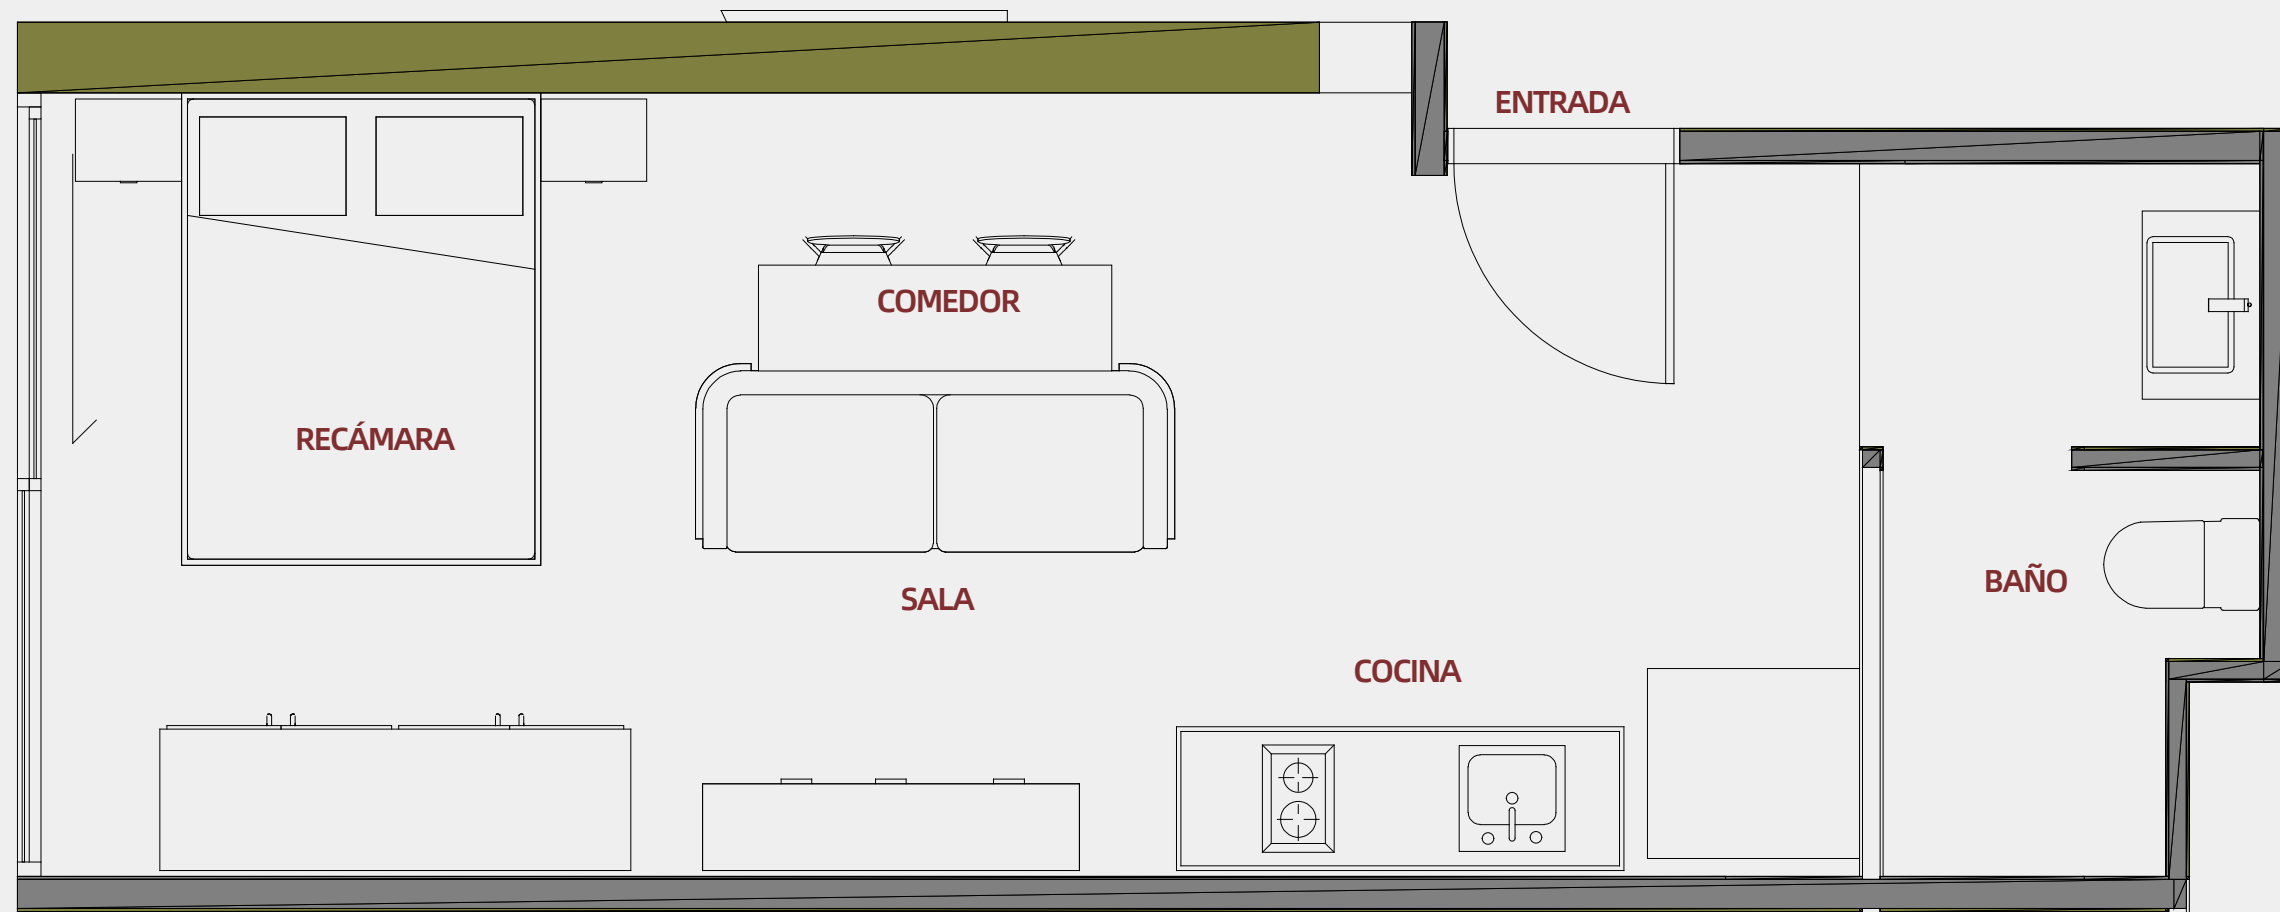

## MODELO TIPO SUITE 03

NIVELES 02, 03, 04, 05 Y PH

B-X07

B-X11

Área Interior  
desde 34.34 m<sup>2</sup>  
hasta 35.57 m<sup>2</sup>

Área Exterior  
n/a

Área Total  
desde 34.34 m<sup>2</sup>  
hasta 35.57 m<sup>2</sup>

1 RECÁMARA

1 BAÑO

COMEDOR

COCINA

SALA

## MODELO TIPO SUITE 04

NIVELES 02, 03, 04, 05 Y PH

A-X10

A-PH10

Área Interior  
desde 34.34 m<sup>2</sup>

Área Exterior  
n/a

Área Total  
desde 34.34 m<sup>2</sup>

1 RECÁMARA

1 BAÑO

COMEDOR

COCINA

SALA

TERRAZA