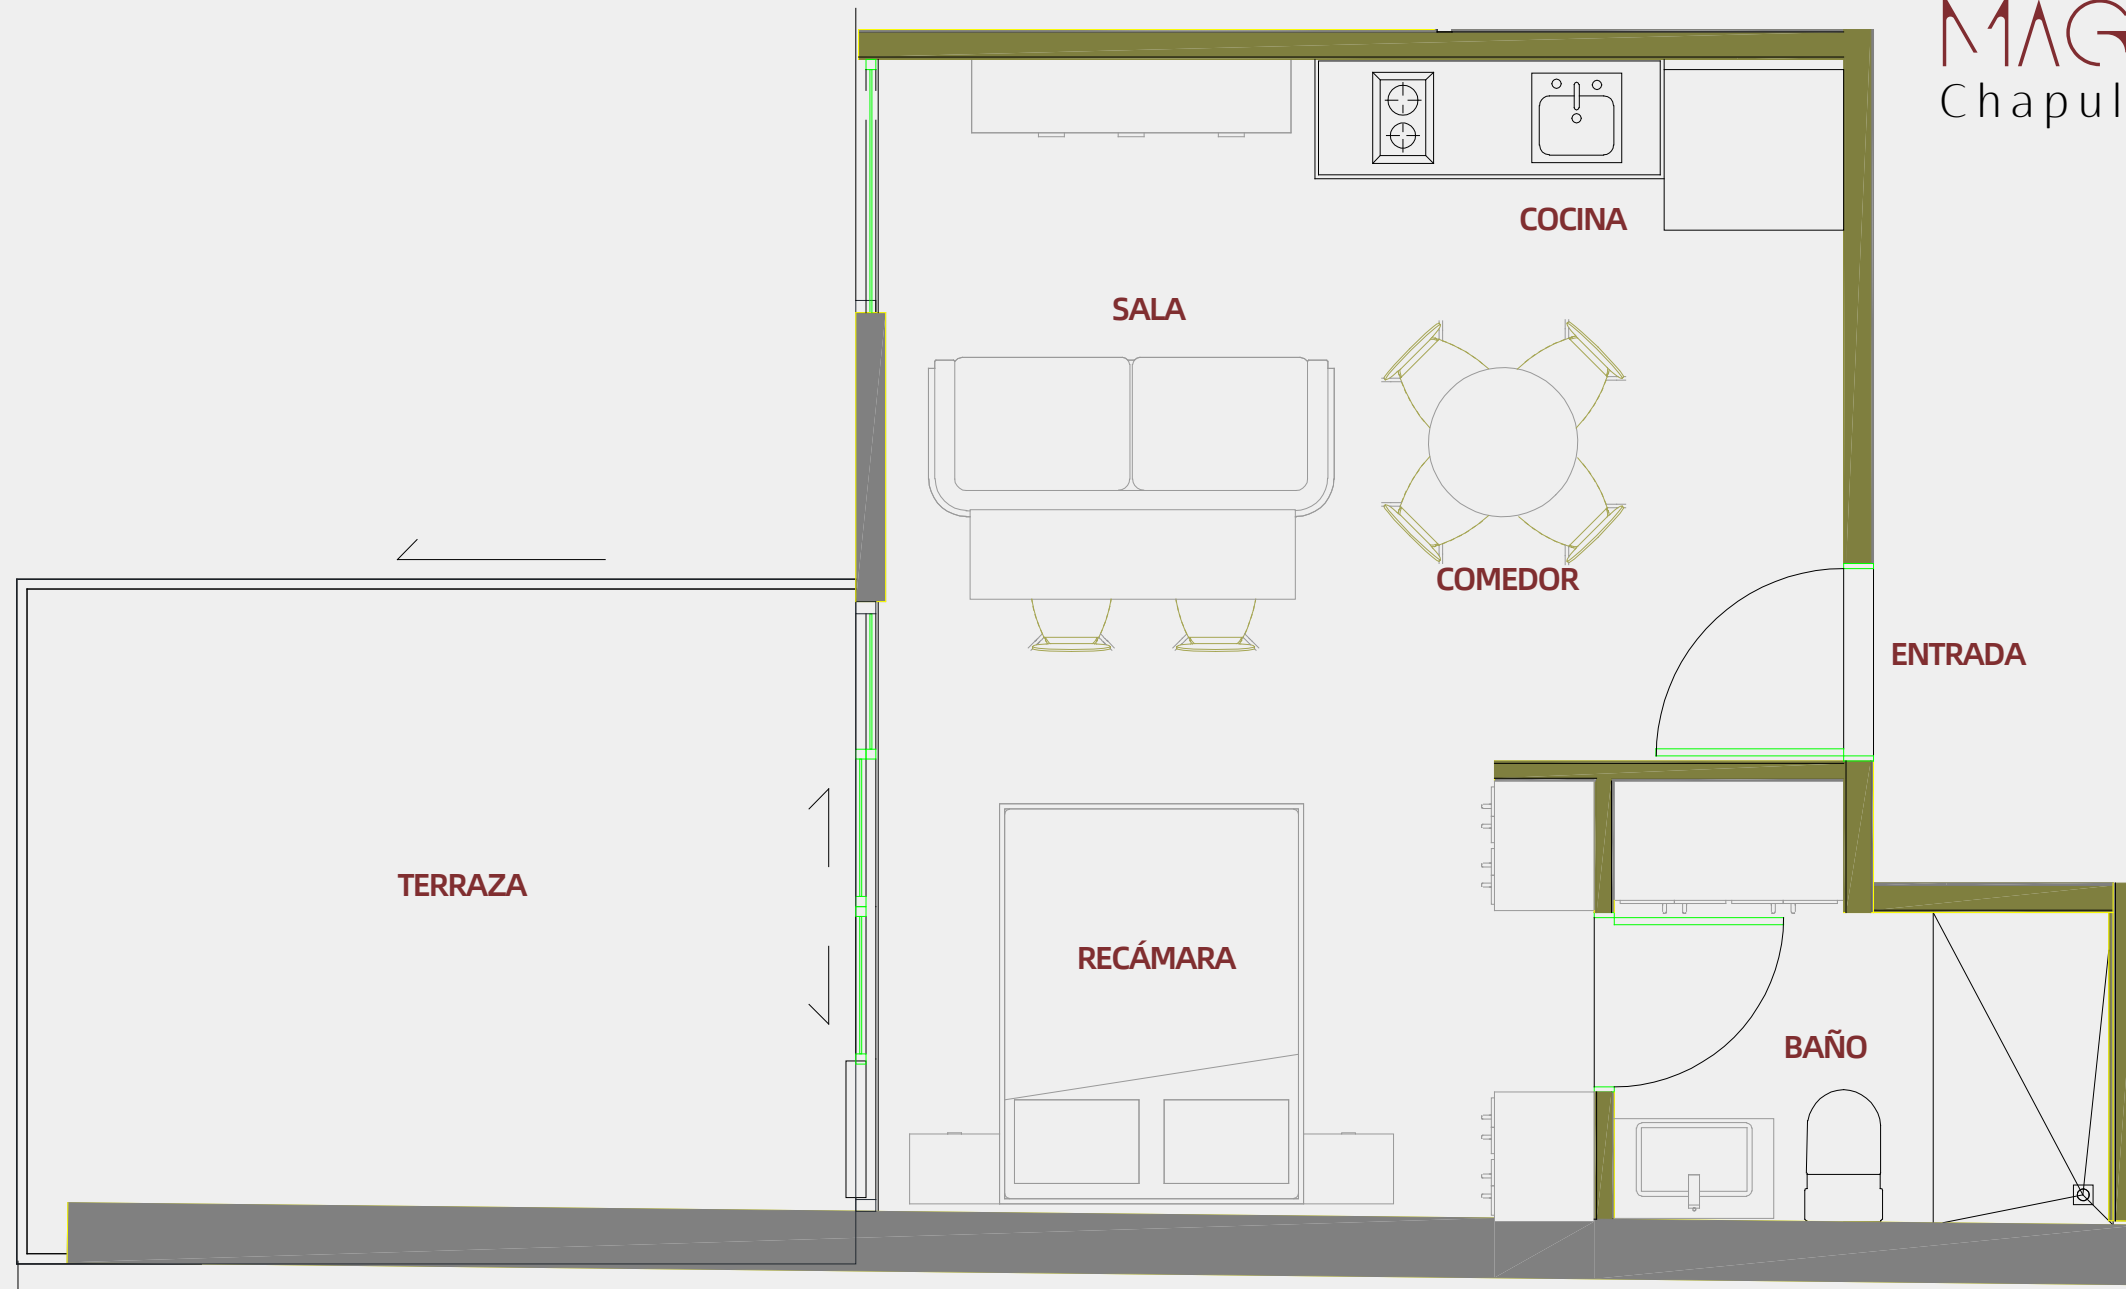

1 BAÑO

COMEDOR

COCINA

SALA

TERRAZA

## MODELO TIPO SUITE 05

NIVELES PH

B-PH07

B-PH10

Área Interior  
desde 34.06 m<sup>2</sup>  
hasta 35.35 m<sup>2</sup>

Área Exterior  
desde 17.64 m<sup>2</sup>  
hasta 18.33 m<sup>2</sup>

Área Total  
desde 51.70 m<sup>2</sup>  
hasta 53.68 m<sup>2</sup>