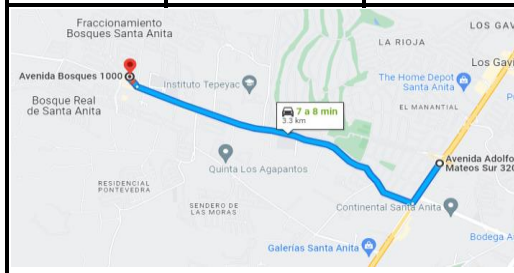

**DOMICILIO:**

**CALLE:** Avenida Bosques 1000  
**COLONIA:** Bosques de Santa Anita  
**ESQUINA CON:** Blvd. Bosques de Santa Anita  
 TLAJOMULCO, JALISCO.

**GENERALES**

**Características**

<b>Terreno</b>	228.56 m <sup>2</sup>
<b>Frente</b>	6 m
<b>Fondo</b>	22 m
<b>Uso de Suelo</b>	Habitacional

**LINK DE LA UBICACIÓN:**

<https://goo.gl/maps/7N4bxM4HJYDxFrD57>

**COMO LLEGAR:**

Circulando por Lopez Mateos de norte a sur sigue derecho y se da vuelta a la derecha en boulevard bosques de santa Anita se sigue derecho hasta encontrar el fraccionamiento de lado derecho. Circulando por la calle principal hasta el fondo en la penultima calle antes del templo se gira a la izquierda, ingresando al coto 4 se sigue derecho hasta la ultima calle y se gira a la derecha

**OBSERVACIONES**

Terreno en Venta ubicado en la colonia Bosques de Santa Anita - Coto 4. Dentro de zona residencial, tiene uso de suelo y entorno habitacional y forma rectangular. Se encuentra dentro del coto Bosques de Santa Anita el cual ofrece amenidades tales como terraza, chanchas de baloncesto, tenis y futbol, locales comerciales, un templo, parque ecológico, área de juegos infantiles y áreas verdes. Tiene excelente ubicación, en sus alrededores se puede encontrar tiendas de autoservicio, locales comerciales, Galerías Santa Anita y la escuela Tepeyac.