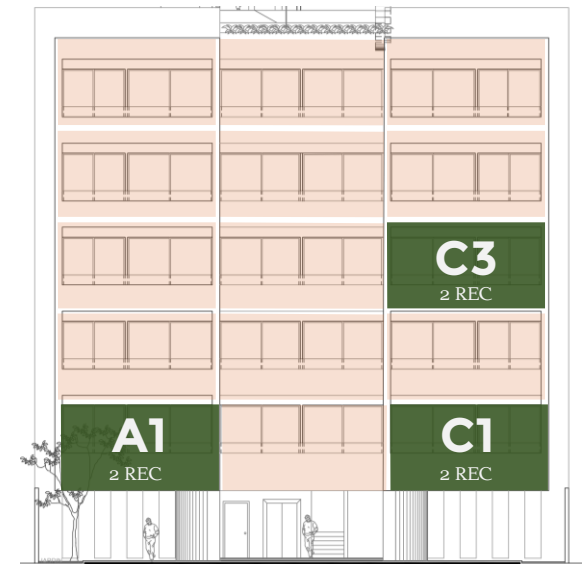

## ÚLTIMAS UNIDADES

TORRE 1

TORRE 2

DISPONIBLE  
VENDIDO

## TORRE 1 ENTREGA INMEDIATA

No.	Modelo	Recs.	Piso	Mts	Estac.	Total	Precio	\$ Mt2.	Estatus
1	A2	2	2	114	25	139	\$4,275,000	\$30,755	DISPONIBLE