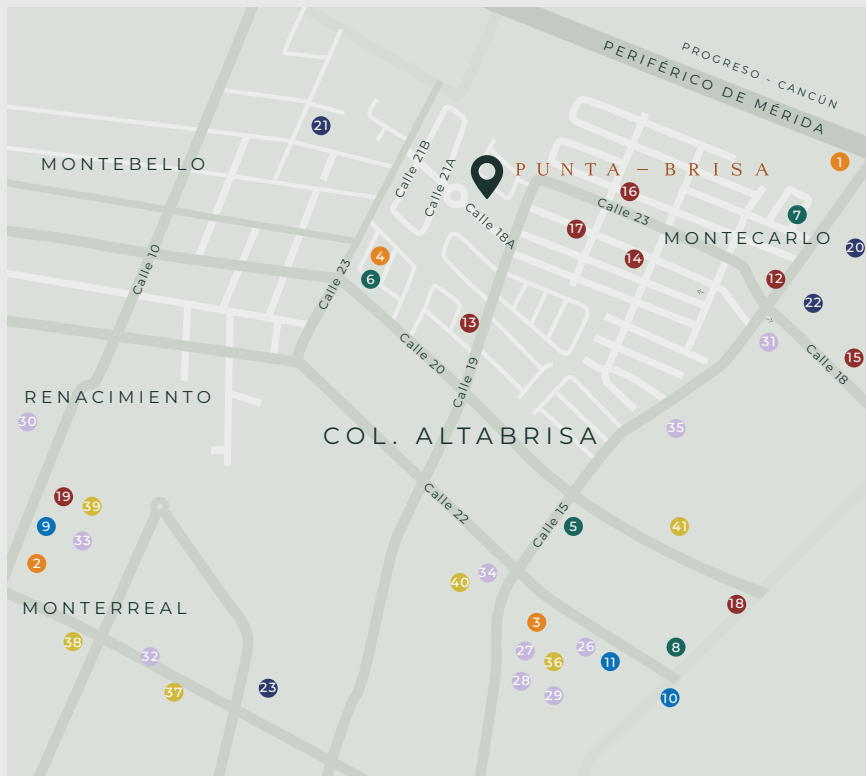

SUPERMERCADOS

1. Go mart Montecarlo
2. Selecto Super Chedraui
3. Soriana
4. Super Aki Altabrisa

HOSPITALES

5. Star Médica
6. Centro de retina y oftalmología
7. Geo Médica
8. Hospital Regional de Especialidades

SERVICIOS

9. BBVA
10. Santander
11. Scotiabank

RECREACIÓN

12. MaGym Fitness
13. Mandala Yoga
14. Parque Montecarlo
15. Parque Vista Alegre
16. Street Cross
17. Único Centro de Bienestar
18. Up Fitness Altabrisa
19. Smart Fit

EDUCACIÓN

20. British Columbia Institute
21. Centro Educativo Montessori
22. Centro Escolar Rochavi
23. Instituto Cumbres

RESTAURANTES

26. Boston's
27. IHOP
28. Italianni's
29. PF Chang's
30. Pilgreen
31. Lapa Lapa
32. Bryan's
33. Sonora Grill
34. 100% Natural
35. Toks

CENTROS COMERCIALES

36. Plaza Altabrisa Mérida
37. Plaza Cumbre Real
38. Plaza Royal Montecristo
39. Urban Center
40. Plaza Millenium Altabrisa
41. Luxus Altabrisa