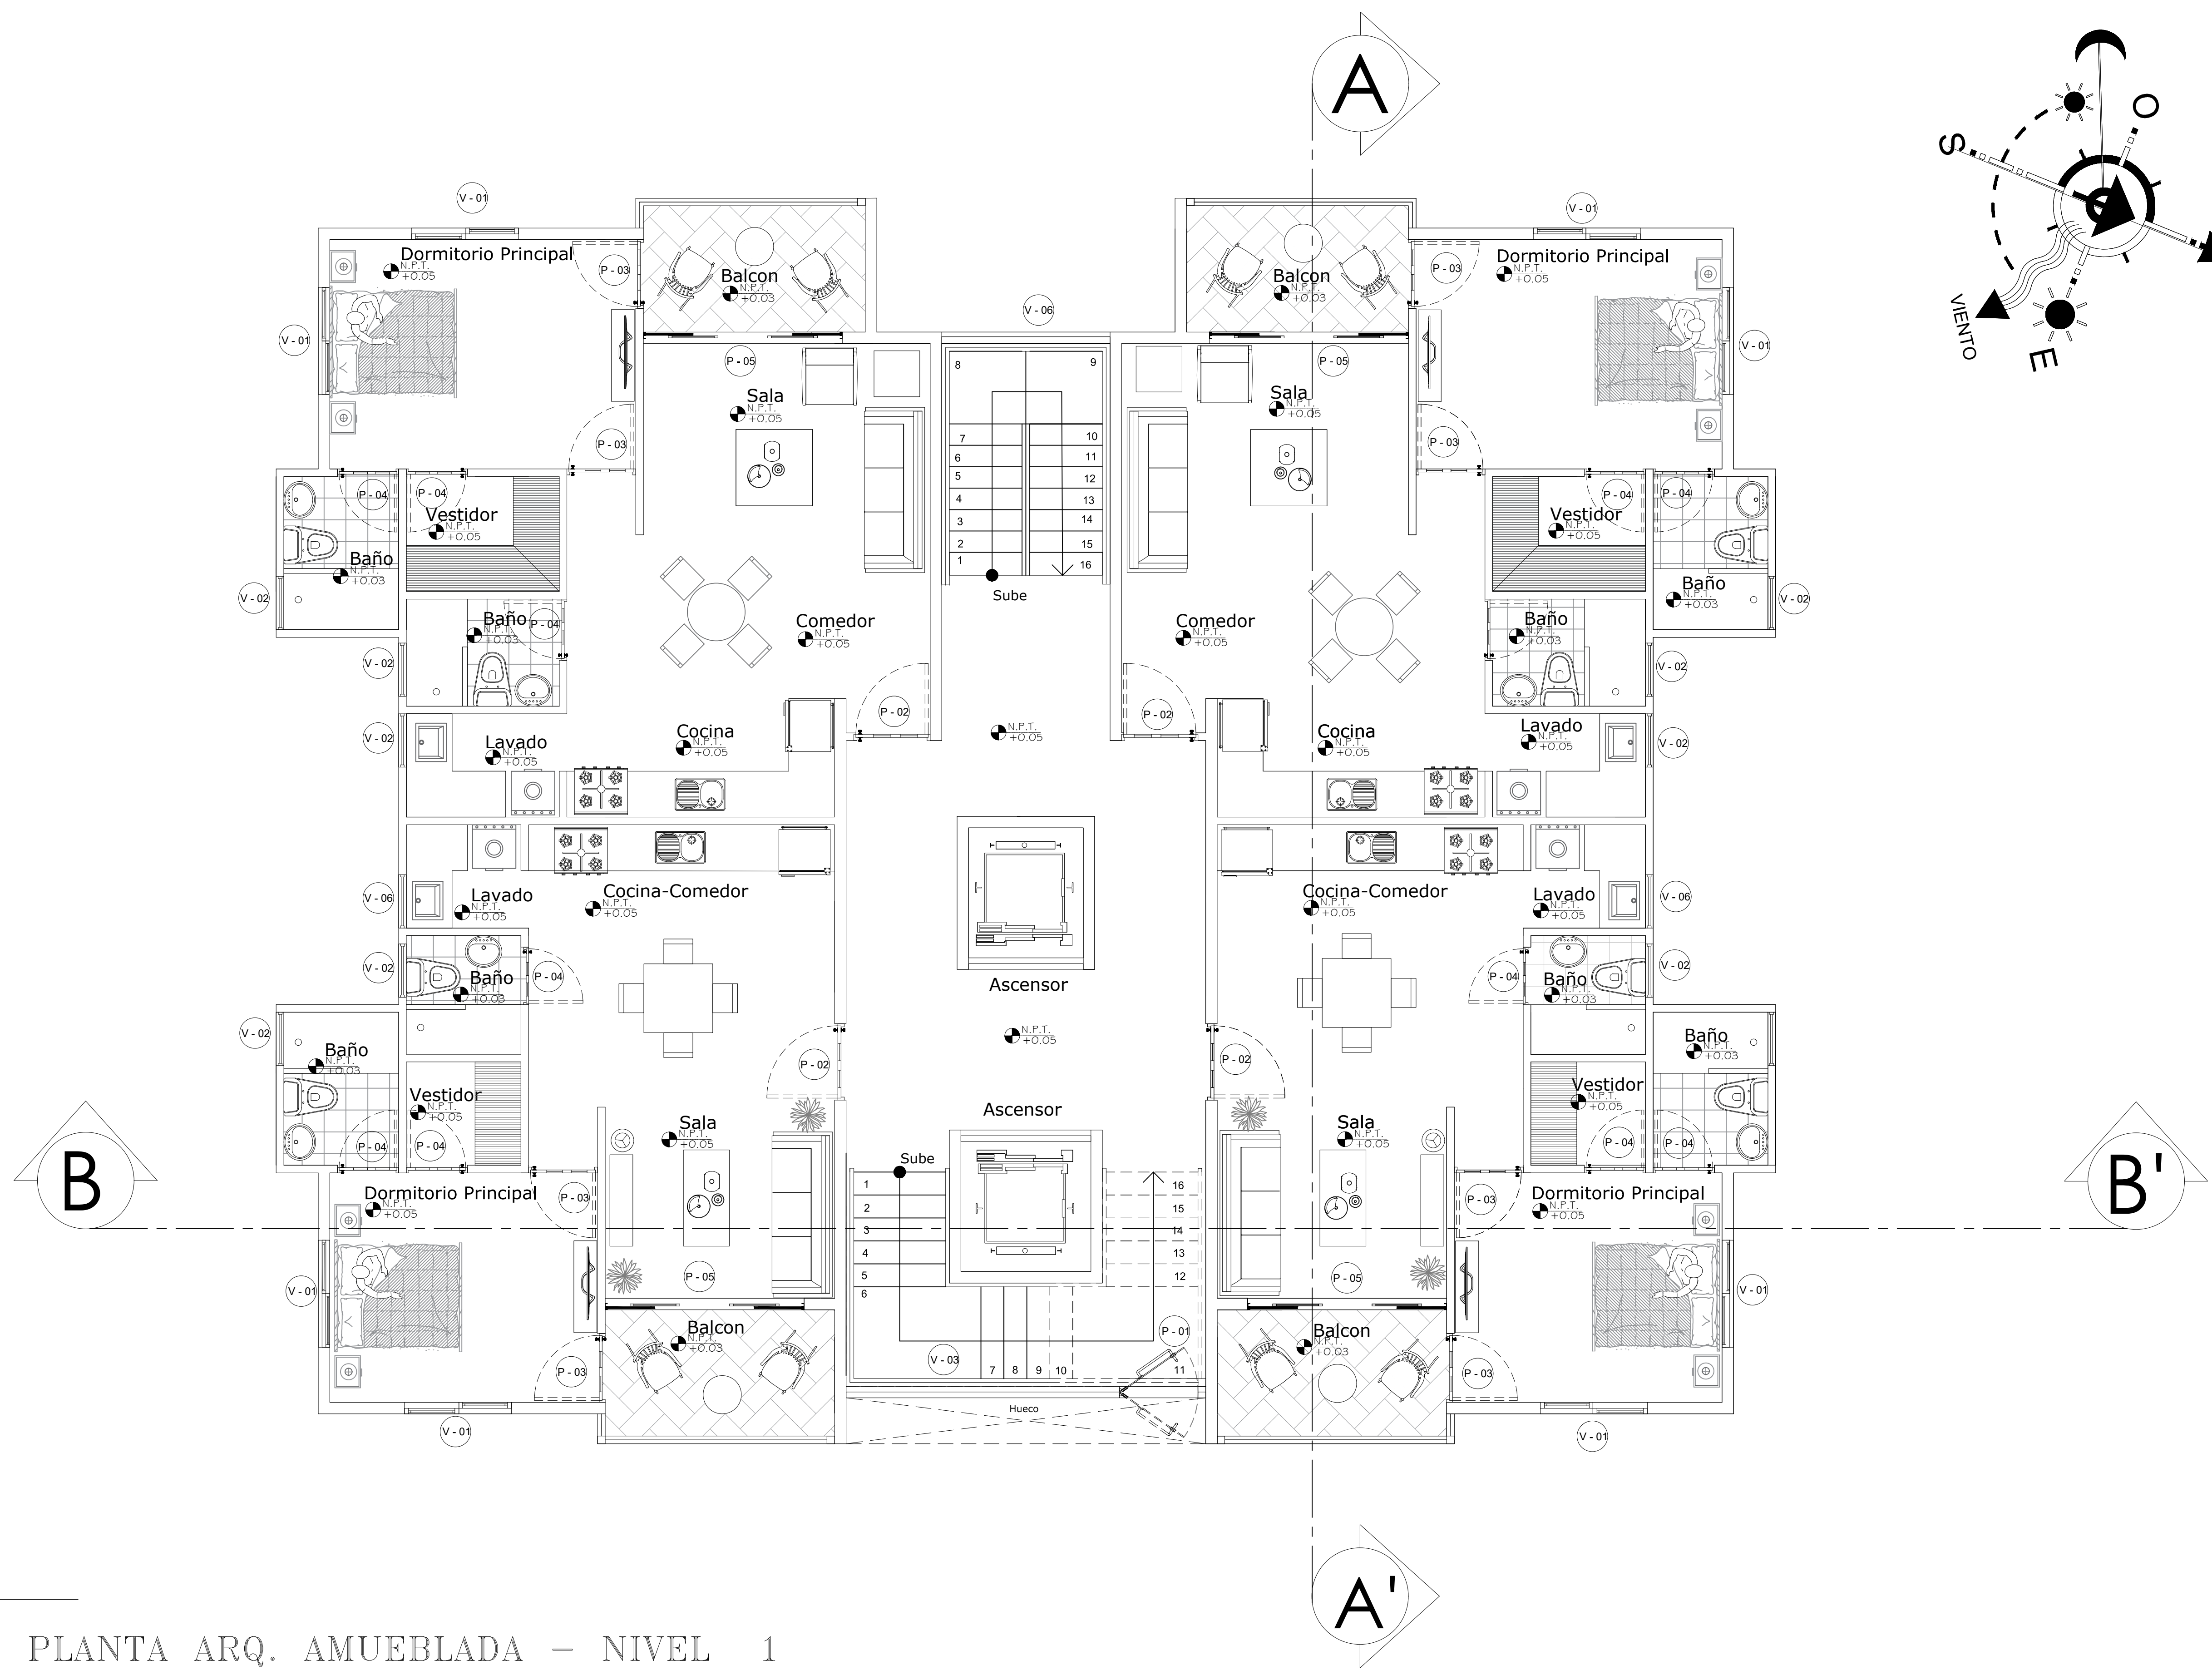

L.A.G.
CONSTRUCTORA, S.A.

PROYECTO: RESIDENCIAL BOCA CHICA TOWERS SUEÑO CARIBEÑO
 DIRECCION: BOCA CHICA
 SECTOR: BOCA CHICA
 CIUDAD: SANTO DOMINGO
 PROVINCIA: SANTO DOMINGO

PROPIETARIO:

RES. BOCA CHICA TOWERS
SUEÑO CARIBEÑO
 Contenido de Hoja: TITULO INDICADO EN DIBUJO

ESCALA:
 1:75
 6 Indicado
 FECHA:
 AGOSTO, 2022

04
15

PLANTA ARQ. AMUEBLADA - NIVEL 1

EDIFICIO DE 1 DORMITORIO-BOCA CHICA TOWERS

ESCALA: 1:75