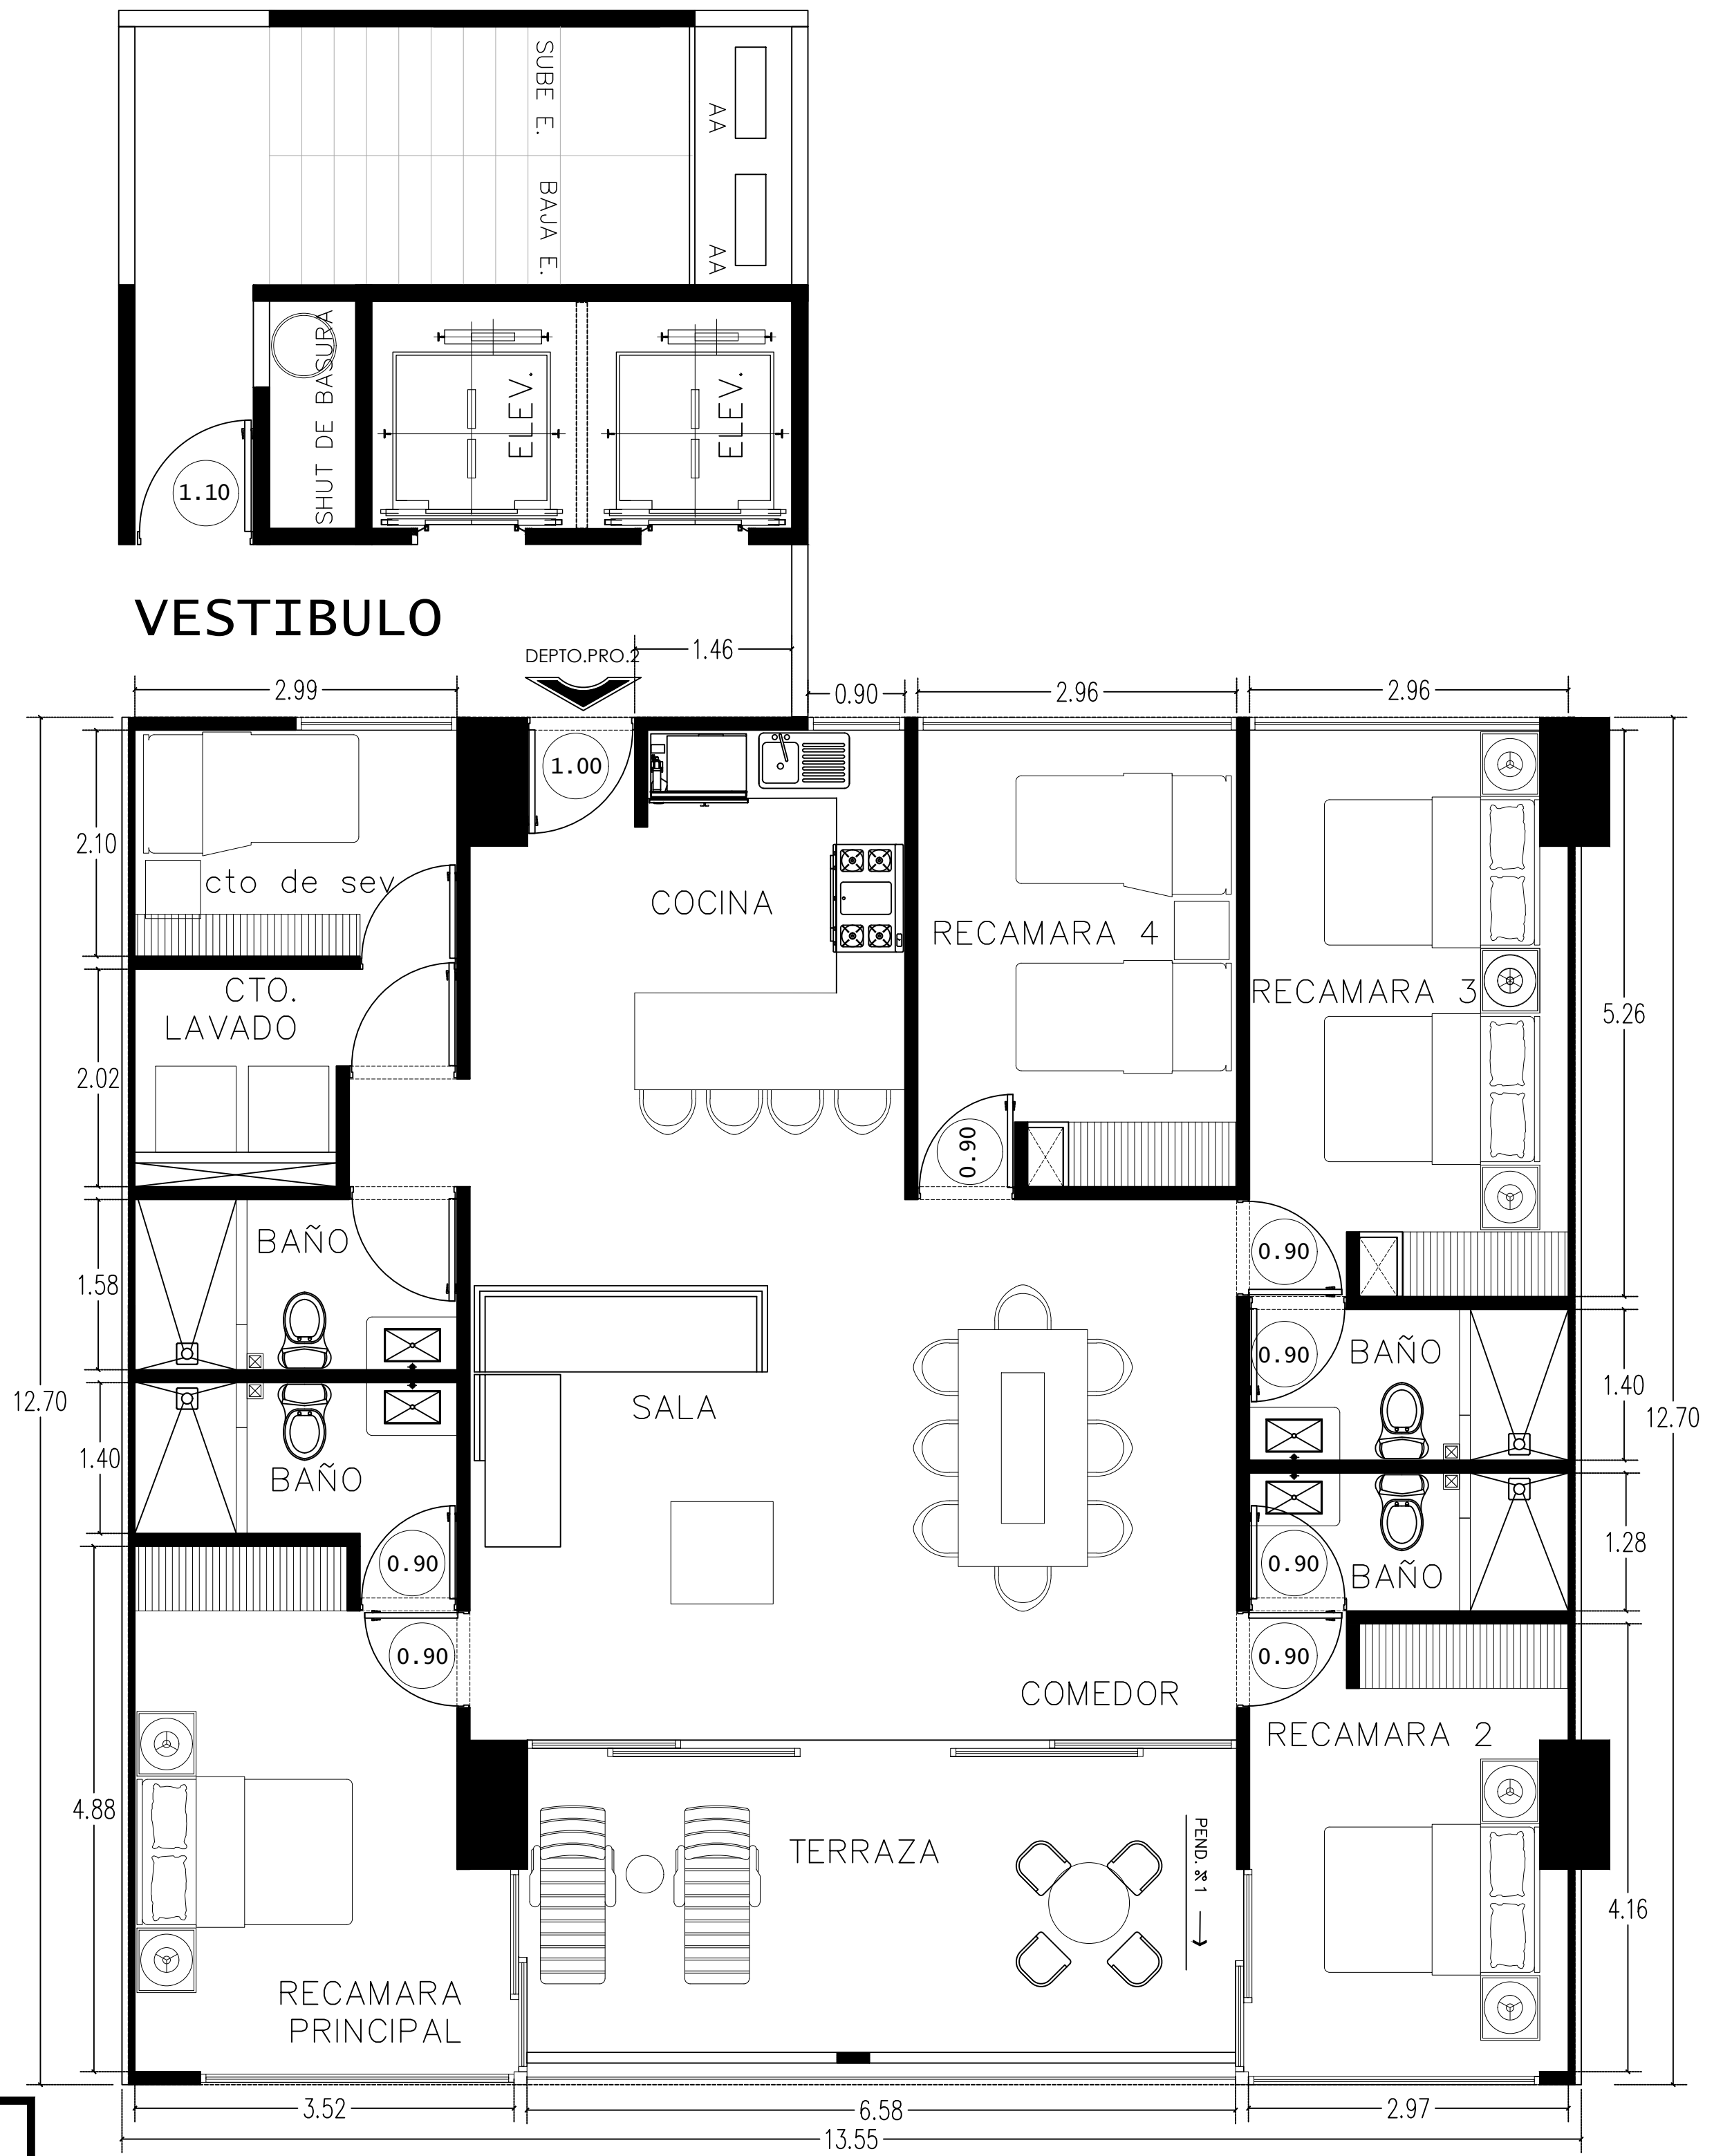

**METROS CUADRADOS INTERNOS 152.70 M2**

**METROS CUADRADOS TERRAZA 62.00 M2**

**TOTAL 214.70 M2**

**CROQUIS UBICACION**

PROTOTIPO 01

SUPERFICIES

METROS CUADRADOS INTERNOS 128.29 M2

METROS CUADRADOS TERRAZA 35.11 M2

TOTAL 163.40 M2

CROQUIS UBICACION

**PROTOTIPO PLANTA TIPO 01**

**SUPERFICIES**

**METROS CUADRADOS 105.43 M2 INTERNOS**

**METROS CUADRADOS 10.57 M2 TERRAZA**

**TOTAL 116.00 M2**

**CROQUIS UBICACION**

PROTOTIPO PLANTA TIPO 02

SUPERFICIES

METROS CUADRADOS 147.25 M2 INTERNOS

METROS CUADRADOS 22.75 M2 TERRAZA

TOTAL 170.00 M2

CROQUIS UBICACION

**PROTOTIPO PH 1**

**SUPERFICIES**

**METROS CUADRADOS 253.70 M2 INTERNOS**

**METROS CUADRADOS 33.11 M2 TERRAZA**

**TOTAL 286.81 M2**

**CROQUIS UBICACION**

**PROTOTIPO PH 2**

**SUPERFICIES**

**METROS CUADRADOS 252.73 M2 INTERNOS**

**METROS CUADRADOS 33.11 M2 TERRAZA**