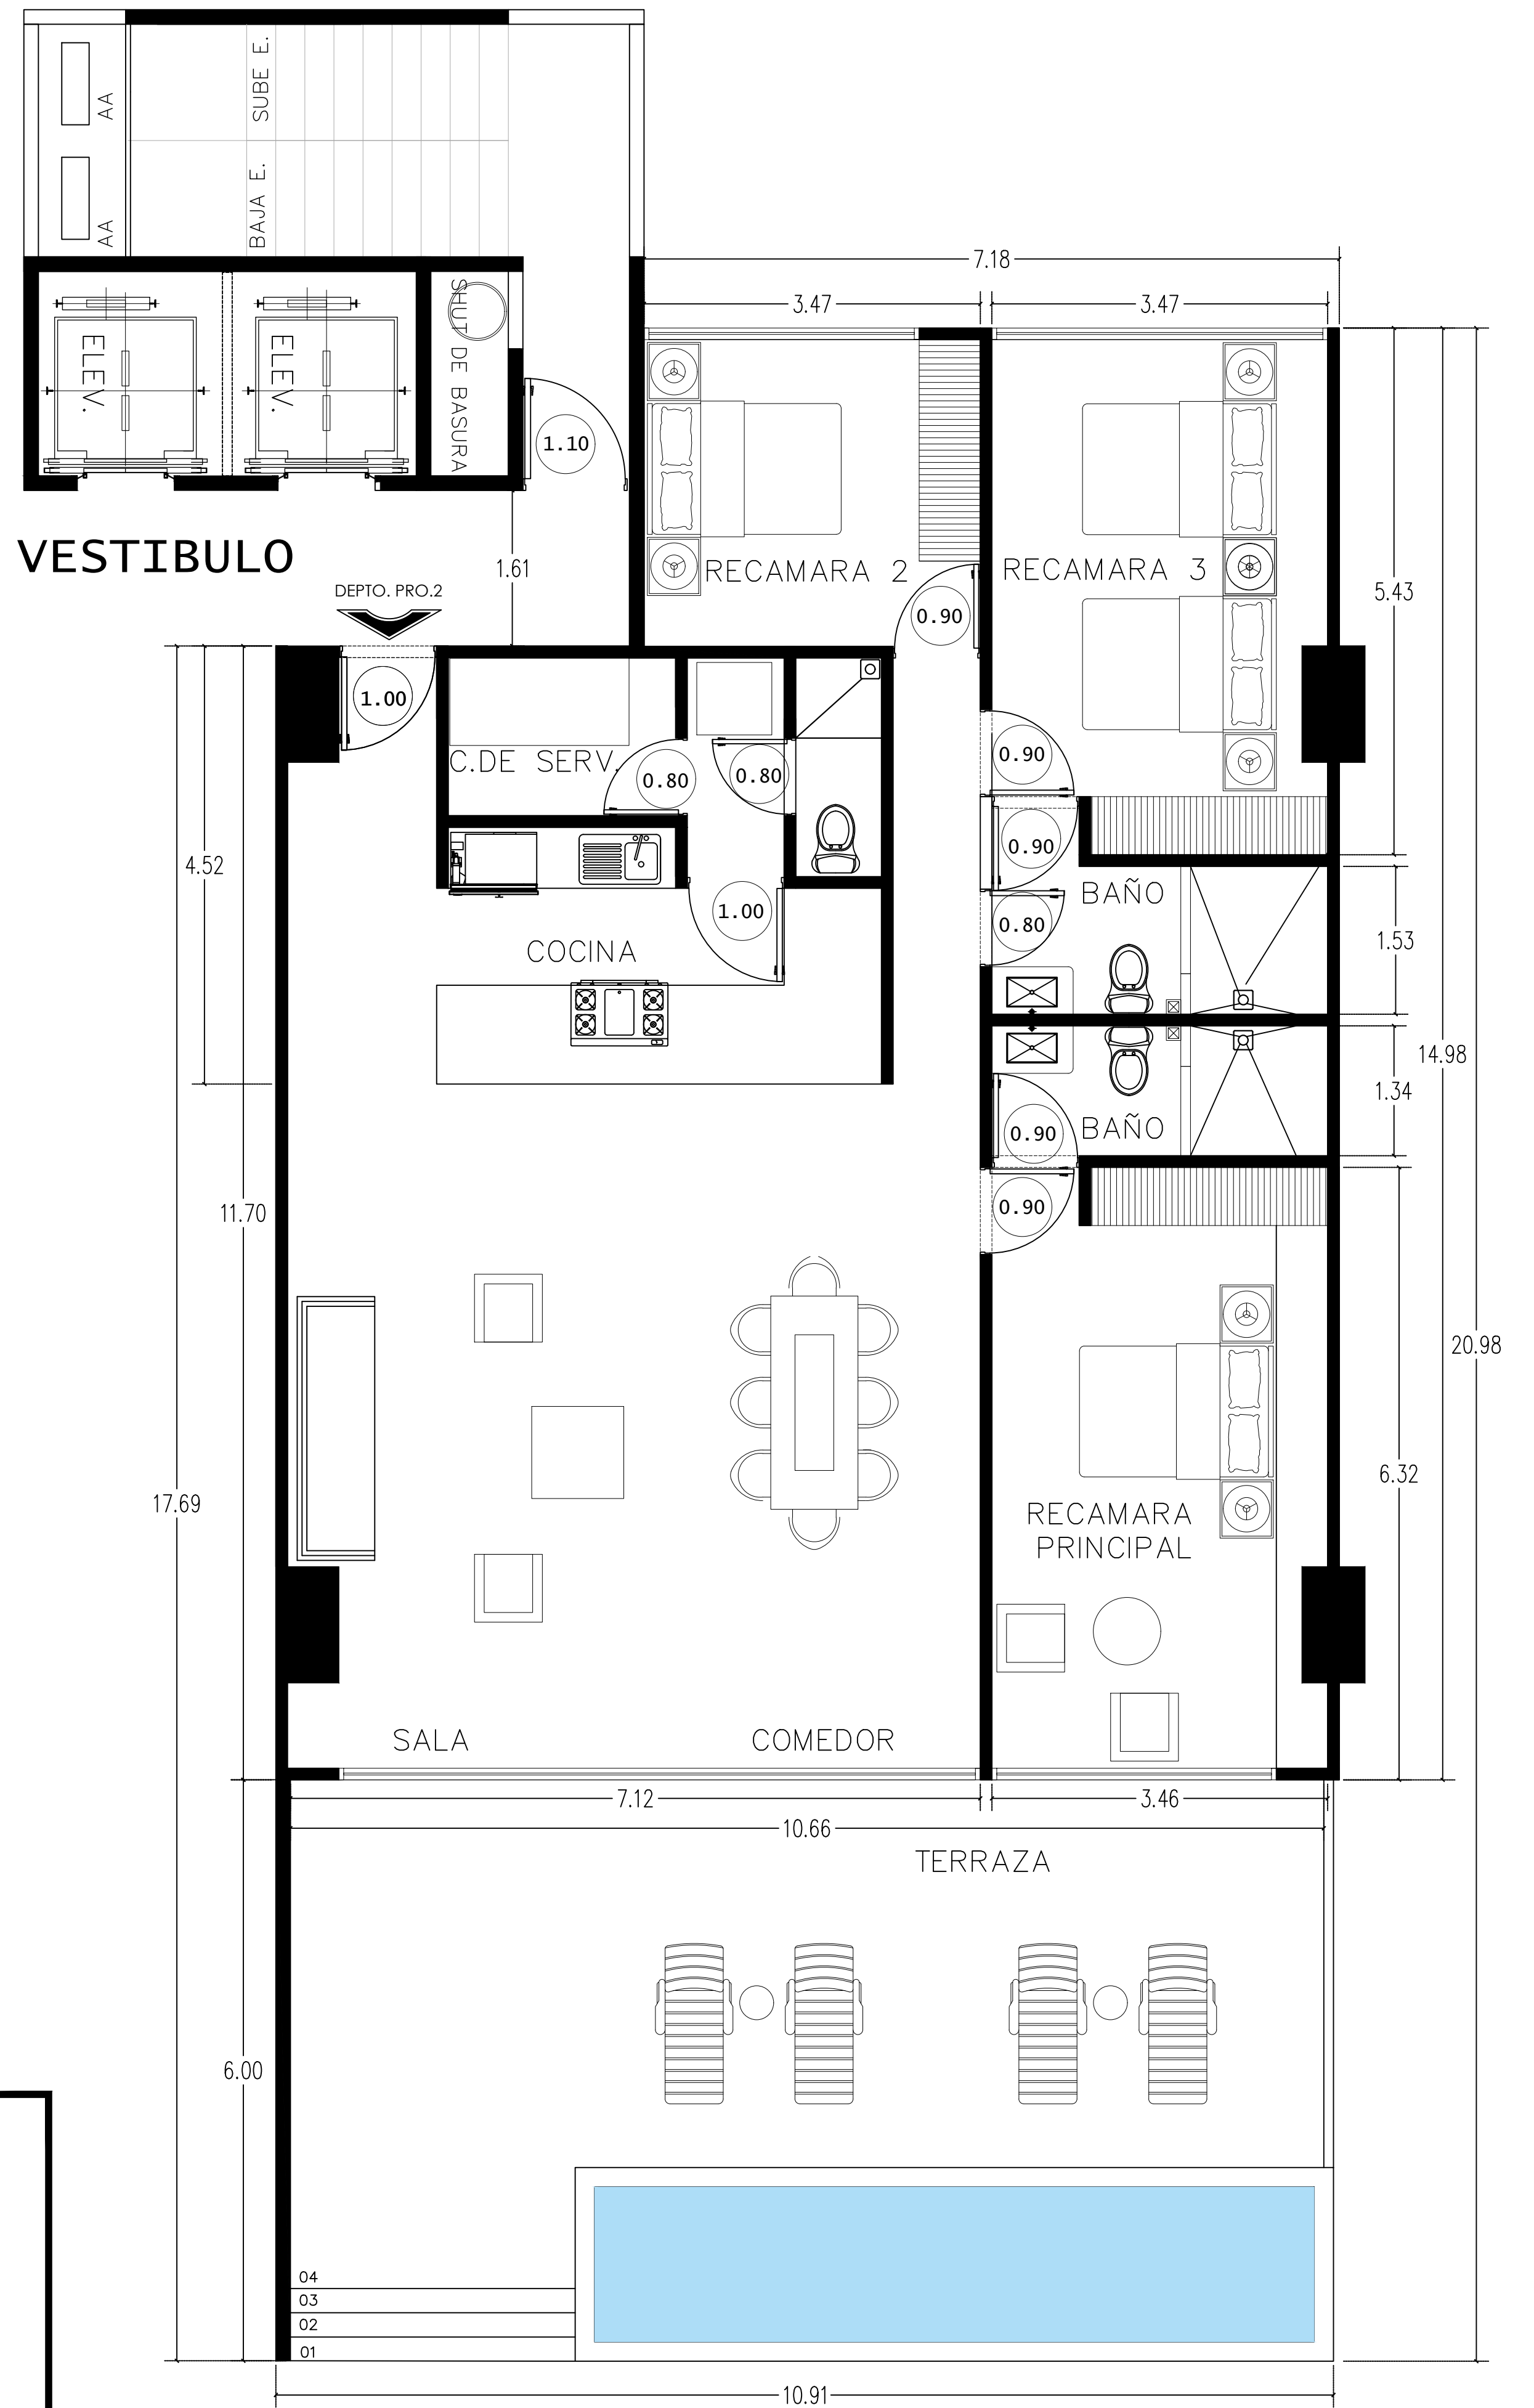

**PROTOTIPO GARDEN 01**

**SUPERFICIES**

**METROS CUADRADOS INTERNOS 154.00 M2**

**METROS CUADRADOS TERRAZA 65.82 M2**

**TOTAL 219.82 M2**

**CROQUIS UBICACION**

**PROTOTIPO GARDEN 02**

**SUPERFICIES**

**METROS CUADRADOS INTERNOS 152.70 M2**

**METROS CUADRADOS TERRAZA 62.00 M2**

**TOTAL 214.70 M2**

**CROQUIS UBICACION**

PROTOTIPO 01

SUPERFICIES

METROS CUADRADOS INTERNOS 128.29 M2

METROS CUADRADOS TERRAZA 35.11 M2

TOTAL 163.40 M2

CROQUIS UBICACION

**PROTOTIPO PLANTA TIPO 01**

**SUPERFICIES**

**METROS CUADRADOS 105.43 M2 INTERNOS**

**METROS CUADRADOS 10.57 M2 TERRAZA**

**TOTAL 116.00 M2**

**CROQUIS UBICACION**

PROTOTIPO PLANTA TIPO 02

SUPERFICIES

METROS CUADRADOS 147.25 M2 INTERNOS

METROS CUADRADOS 22.75 M2 TERRAZA

TOTAL 170.00 M2

CROQUIS UBICACION

**PROTOTIPO PH 1**

**SUPERFICIES**