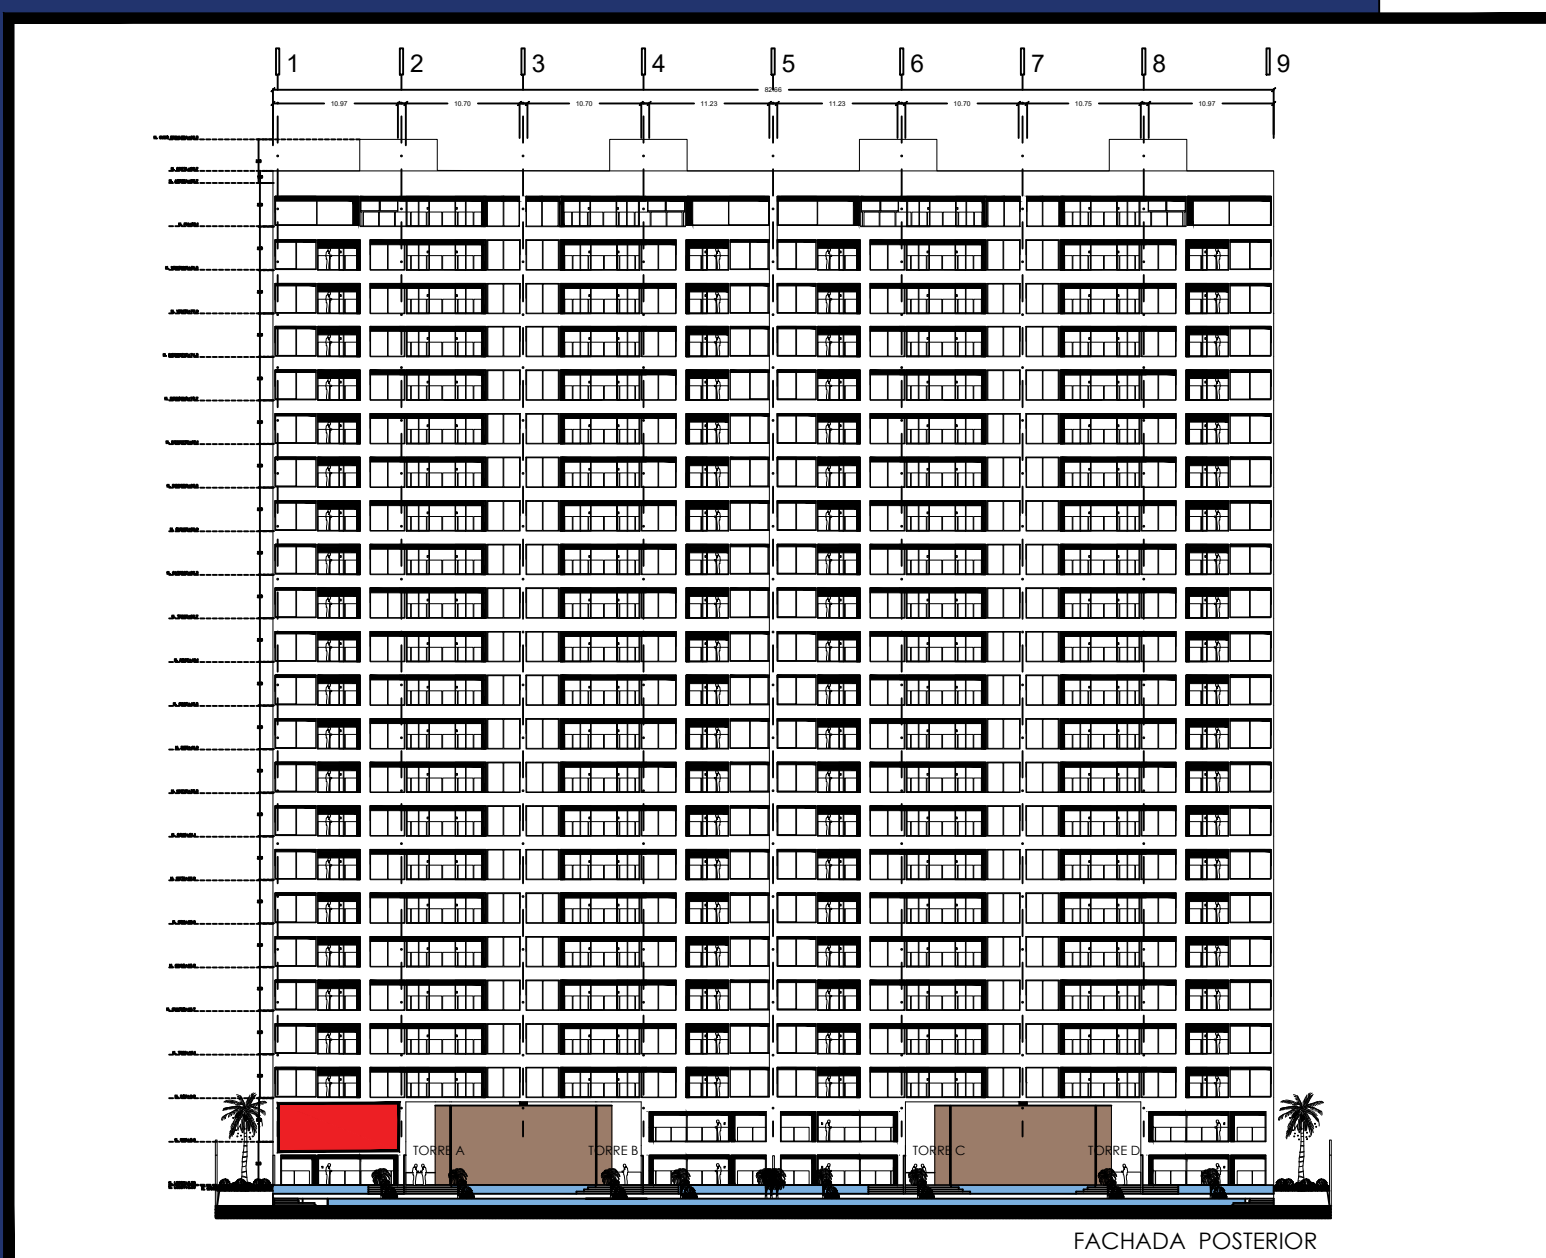

**PROTOTIPO GARDEN 01**

**SUPERFICIES**

**METROS CUADRADOS INTERNOS 154.00 M2**

**METROS CUADRADOS TERRAZA 65.82 M2**

**TOTAL 219.82 M2**

**CROQUIS UBICACION**

**PROTOTIPO GARDEN 02**

**SUPERFICIES**

**METROS CUADRADOS INTERNOS 152.70 M2**

**METROS CUADRADOS TERRAZA 62.00 M2**

**TOTAL 214.70 M2**

**CROQUIS UBICACION**

PROTOTIPO 01

SUPERFICIES

METROS CUADRADOS INTERNOS 128.29 M2

METROS CUADRADOS TERRAZA 35.11 M2

TOTAL 163.40 M2

CROQUIS UBICACION

**PROTOTIPO PLANTA TIPO 01**

**SUPERFICIES**

**METROS CUADRADOS 105.43 M2 INTERNOS**

**METROS CUADRADOS 10.57 M2 TERRAZA**

**TOTAL 116.00 M2**

**CROQUIS UBICACION**

**TOTAL 285.84 M2**

**CROQUIS UBICACION**