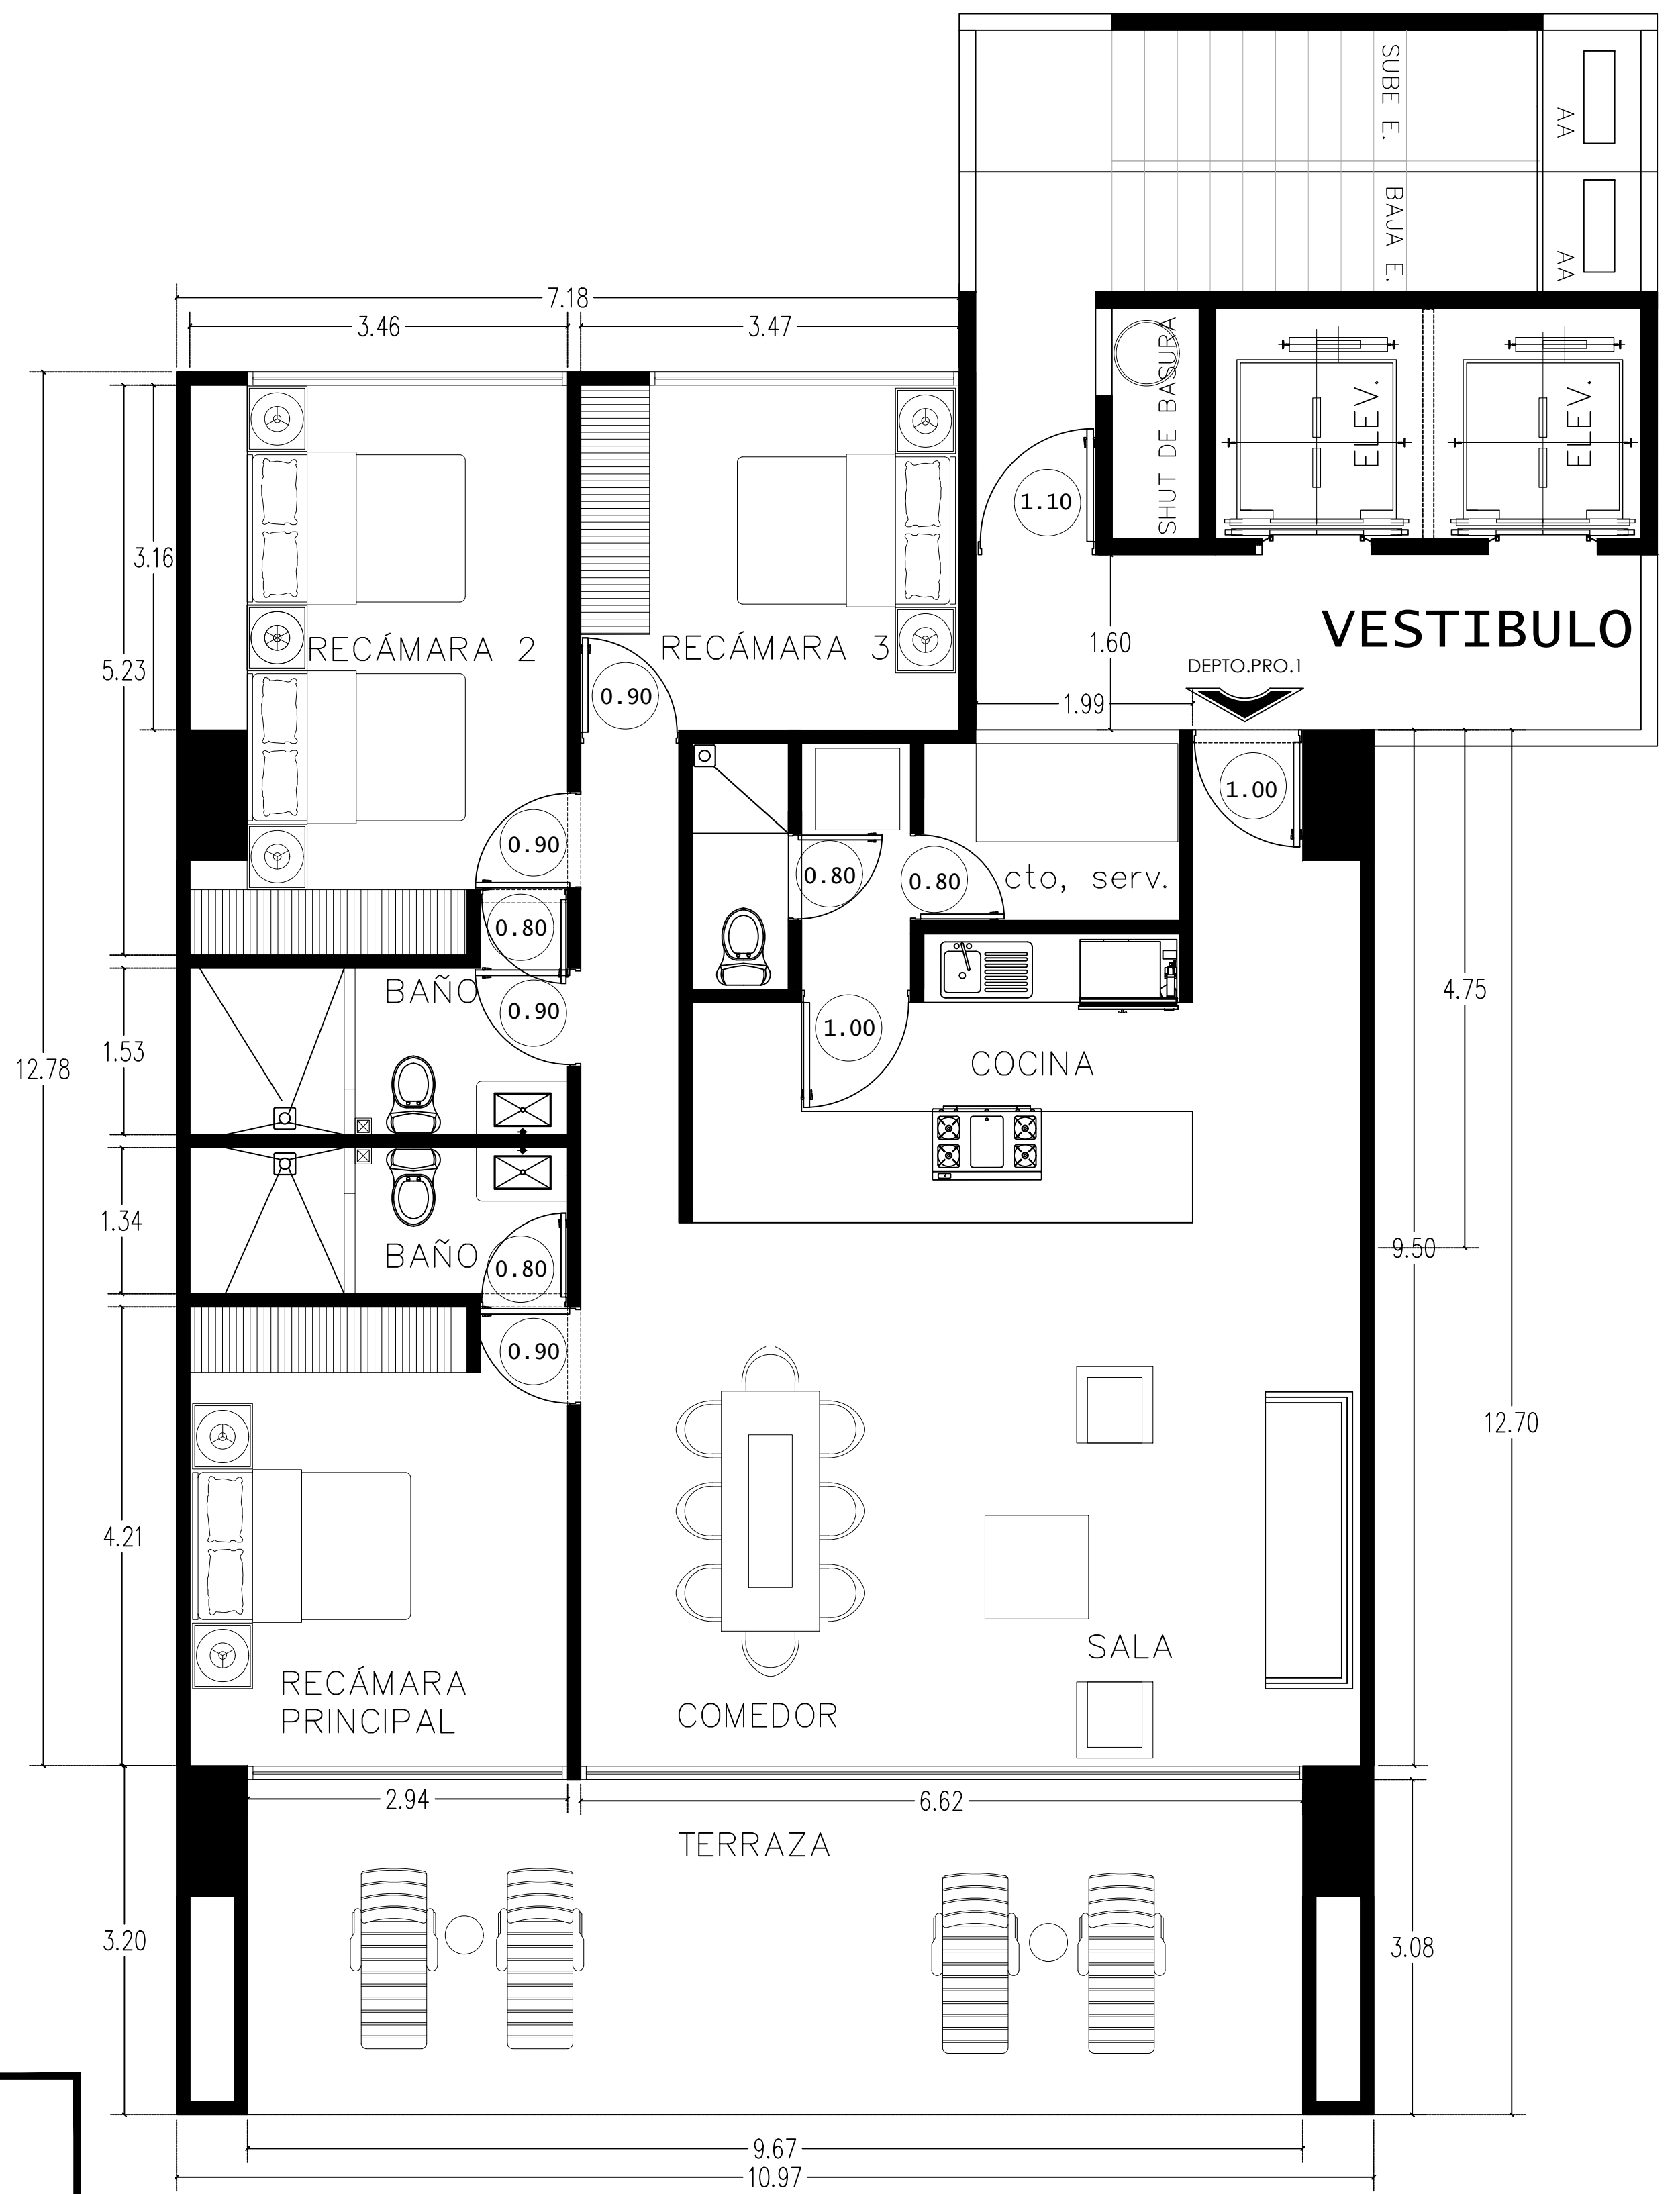

**PROTOTIPO GARDEN 01**

**SUPERFICIES**

**METROS CUADRADOS INTERNOS 154.00 M2**

**METROS CUADRADOS TERRAZA 65.82 M2**

**TOTAL 219.82 M2**

**CROQUIS UBICACION**

**PROTOTIPO GARDEN 02**

**SUPERFICIES**

**METROS CUADRADOS INTERNOS 152.70 M2**

**METROS CUADRADOS TERRAZA 62.00 M2**

**TOTAL 214.70 M2**

**CROQUIS UBICACION**

PROTOTIPO 01

SUPERFICIES

METROS CUADRADOS INTERNOS 128.29 M2

METROS CUADRADOS TERRAZA 35.11 M2

TOTAL 163.40 M2

CROQUIS UBICACION

**PROTOTIPO PLANTA TIPO 01**

**SUPERFICIES**

**METROS CUADRADOS 105.43 M2 INTERNOS**

**METROS CUADRADOS 10.57 M2 TERRAZA**

**TOTAL 116.00 M2**

**CROQUIS UBICACION**

PROTOTIPO PLANTA TIPO 02

SUPERFICIES

METROS CUADRADOS 147.25 M2 INTERNOS

METROS CUADRADOS 22.75 M2 TERRAZA

TOTAL 170.00 M2

CROQUIS UBICACION

**PROTOTIPO PH 1**

**SUPERFICIES**