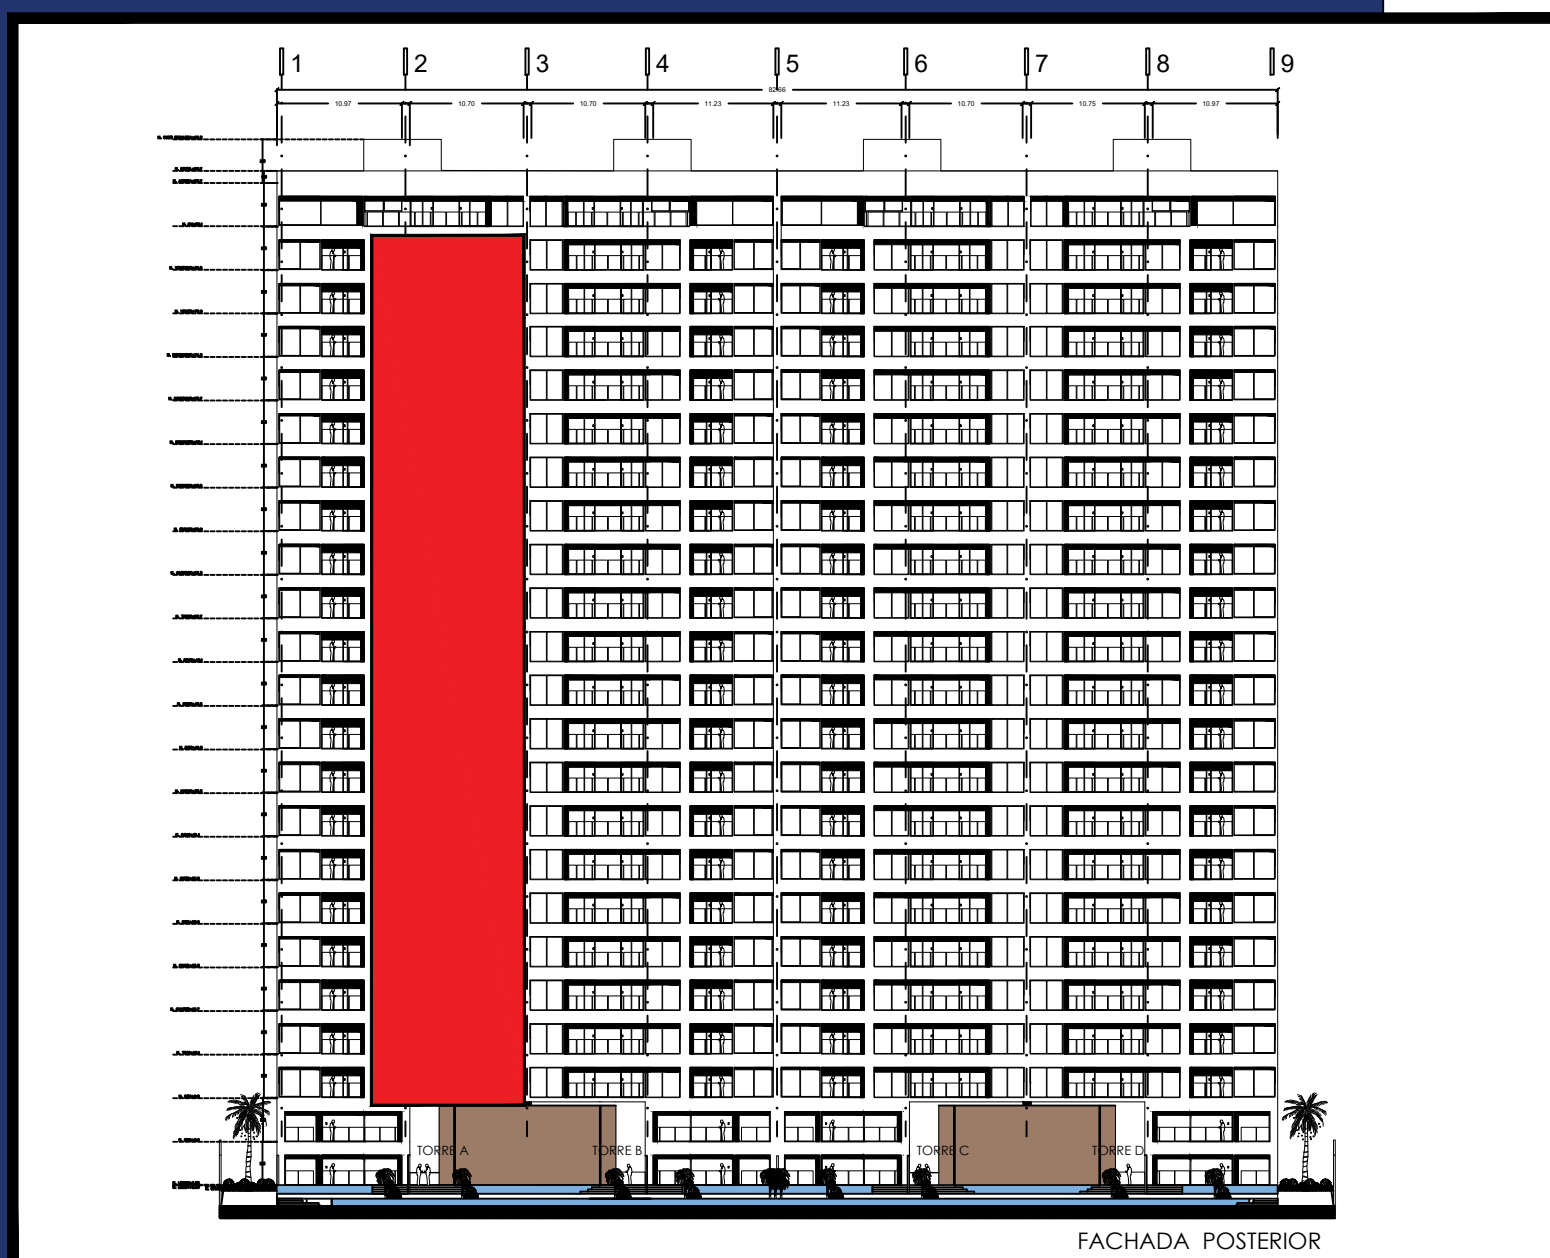

PROTOTIPO PLANTA TIPO 02

SUPERFICIES

METROS CUADRADOS 147.25 M2 INTERNOS

METROS CUADRADOS 22.75 M2 TERRAZA

TOTAL 170.00 M2

CROQUIS UBICACION

**PROTOTIPO PH 1**

**SUPERFICIES**

**METROS CUADRADOS 253.70 M2 INTERNOS**

**METROS CUADRADOS 33.11 M2 TERRAZA**

**TOTAL 286.81 M2**

**CROQUIS UBICACION**

**PROTOTIPO PH 2**

**SUPERFICIES**

**METROS CUADRADOS 252.73 M2 INTERNOS**

**METROS CUADRADOS 33.11 M2 TERRAZA**

**TOTAL 285.84 M2**

**CROQUIS UBICACION**