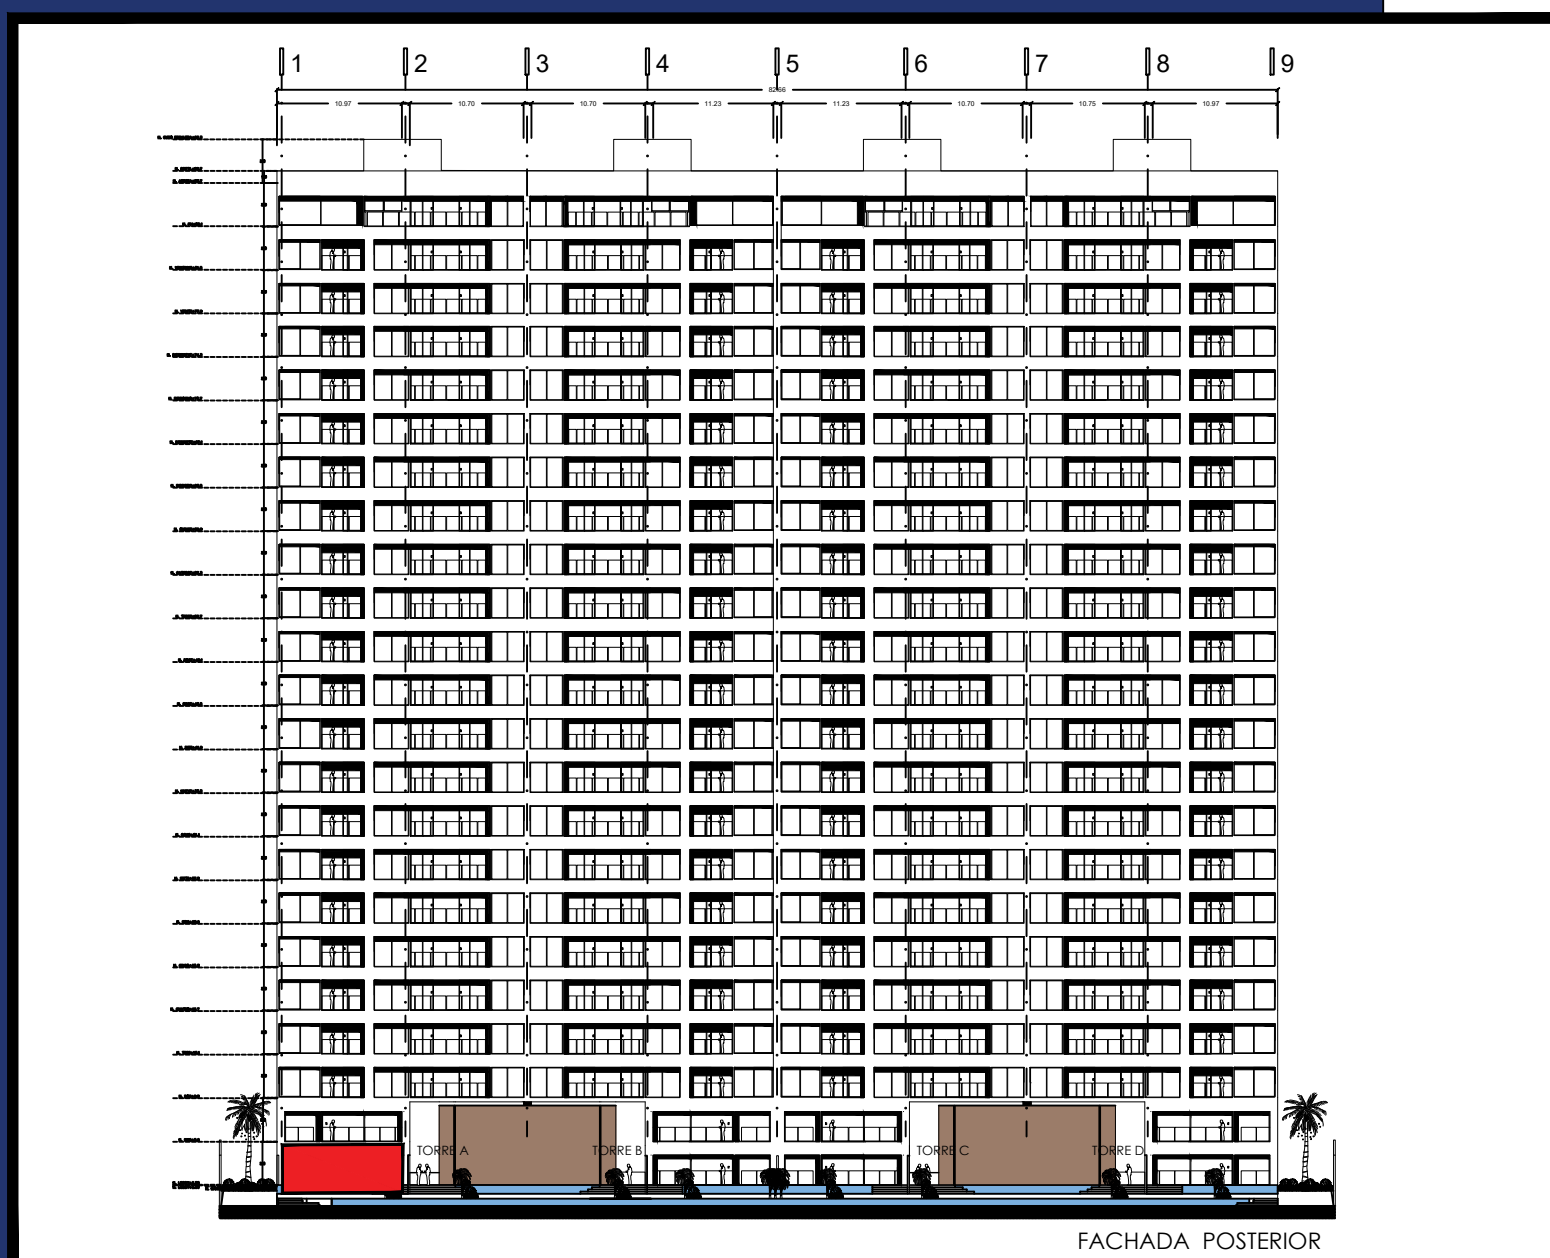

**PROTOTIPO GARDEN 01**

**SUPERFICIES**

**METROS CUADRADOS INTERNOS 154.00 M2**

**METROS CUADRADOS TERRAZA 65.82 M2**

**TOTAL 219.82 M2**

**CROQUIS UBICACION**

**PROTOTIPO GARDEN 02**

**SUPERFICIES**

**METROS CUADRADOS INTERNOS 152.70 M2**

**METROS CUADRADOS TERRAZA 62.00 M2**

**TOTAL 214.70 M2**

**CROQUIS UBICACION**

PROTOTIPO 01

SUPERFICIES

METROS CUADRADOS INTERNOS 128.29 M2

METROS CUADRADOS TERRAZA 35.11 M2

TOTAL 163.40 M2

CROQUIS UBICACION

**PROTOTIPO PLANTA TIPO 01**

**SUPERFICIES**

**METROS CUADRADOS 105.43 M2 INTERNOS**

**METROS CUADRADOS 10.57 M2 TERRAZA**

**TOTAL 116.00 M2**

**CROQUIS UBICACION**

**TOTAL 285.84 M2**

**CROQUIS UBICACION**