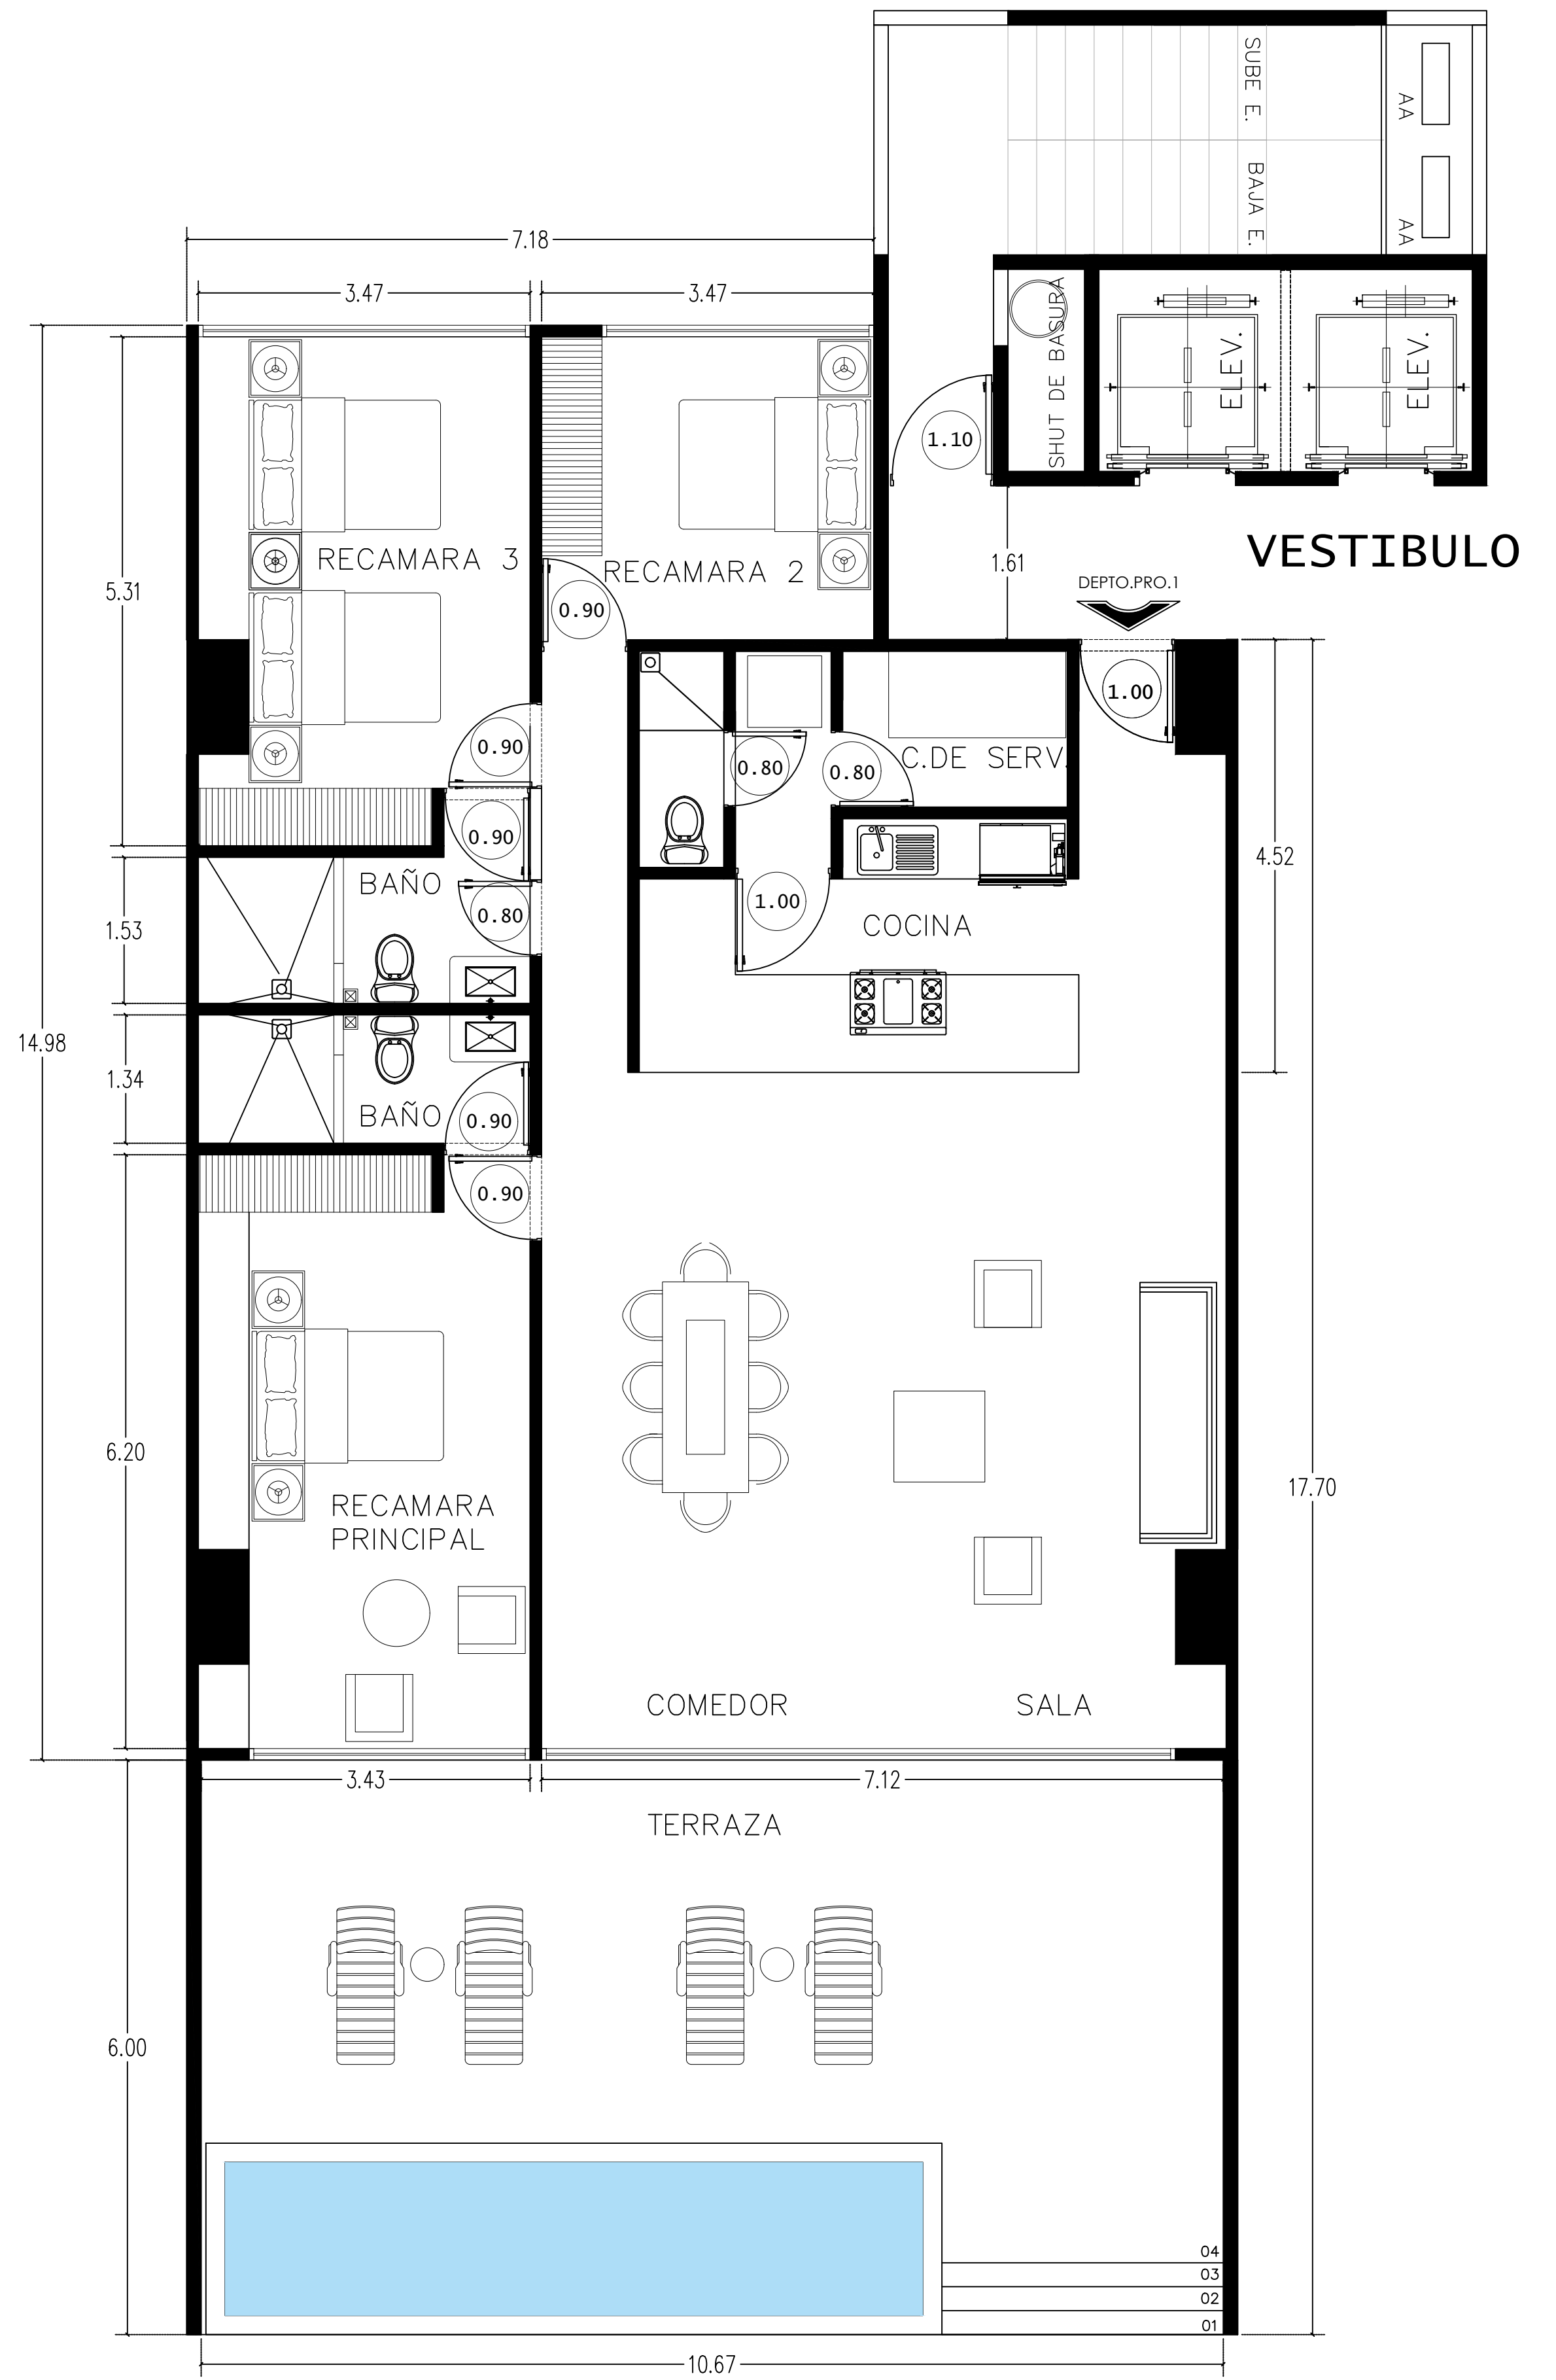

**PROTOTIPO GARDEN 01**

**SUPERFICIES**

**METROS CUADRADOS INTERNOS 154.00 M2**

**METROS CUADRADOS TERRAZA 65.82 M2**

**TOTAL 219.82 M2**

**CROQUIS UBICACION**

**PROTOTIPO GARDEN 02**

**SUPERFICIES**

**METROS CUADRADOS INTERNOS 152.70 M2**

**METROS CUADRADOS TERRAZA 62.00 M2**

**TOTAL 214.70 M2**

**CROQUIS UBICACION**

PROTOTIPO 01

SUPERFICIES

METROS CUADRADOS INTERNOS 128.29 M2

METROS CUADRADOS TERRAZA 35.11 M2

TOTAL 163.40 M2

CROQUIS UBICACION

**PROTOTIPO PLANTA TIPO 01**

**SUPERFICIES**

**METROS CUADRADOS 105.43 M2 INTERNOS**

**METROS CUADRADOS 10.57 M2 TERRAZA**

**TOTAL 116.00 M2**

**CROQUIS UBICACION**

PROTOTIPO PLANTA TIPO 02

SUPERFICIES

METROS CUADRADOS 147.25 M2 INTERNOS

METROS CUADRADOS 22.75 M2 TERRAZA

TOTAL 170.00 M2

CROQUIS UBICACION

**PROTOTIPO PH 1**

**SUPERFICIES**