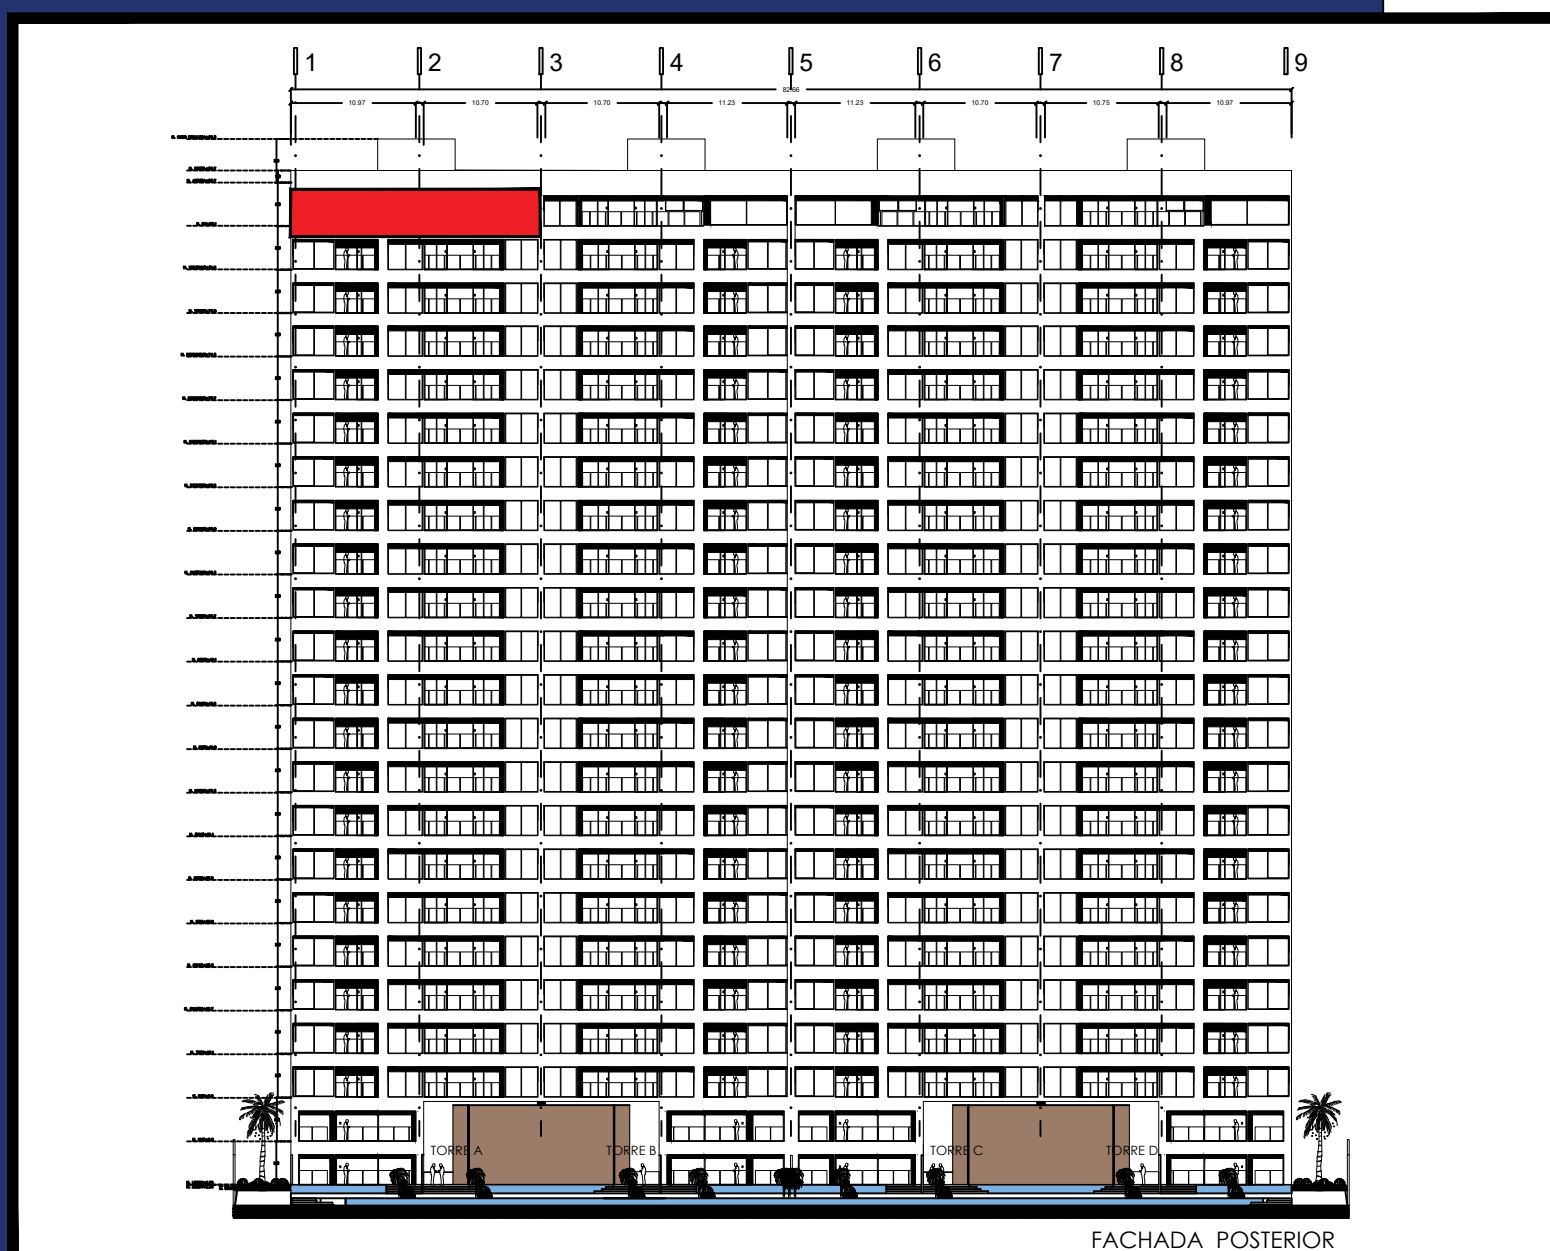

PROTOTIPO PLANTA TIPO 02

SUPERFICIES

METROS CUADRADOS 147.25 M2 INTERNOS

METROS CUADRADOS 22.75 M2 TERRAZA

TOTAL 170.00 M2

CROQUIS UBICACION

**PROTOTIPO PH 1**

**SUPERFICIES**

**METROS CUADRADOS 253.70 M2 INTERNOS**

**METROS CUADRADOS 33.11 M2 TERRAZA**

**TOTAL 286.81 M2**

**CROQUIS UBICACION**

**PROTOTIPO PH 2**

**SUPERFICIES**

**METROS CUADRADOS 252.73 M2 INTERNOS**

**METROS CUADRADOS 33.11 M2 TERRAZA**

**TOTAL 285.84 M2**

**CROQUIS UBICACION**