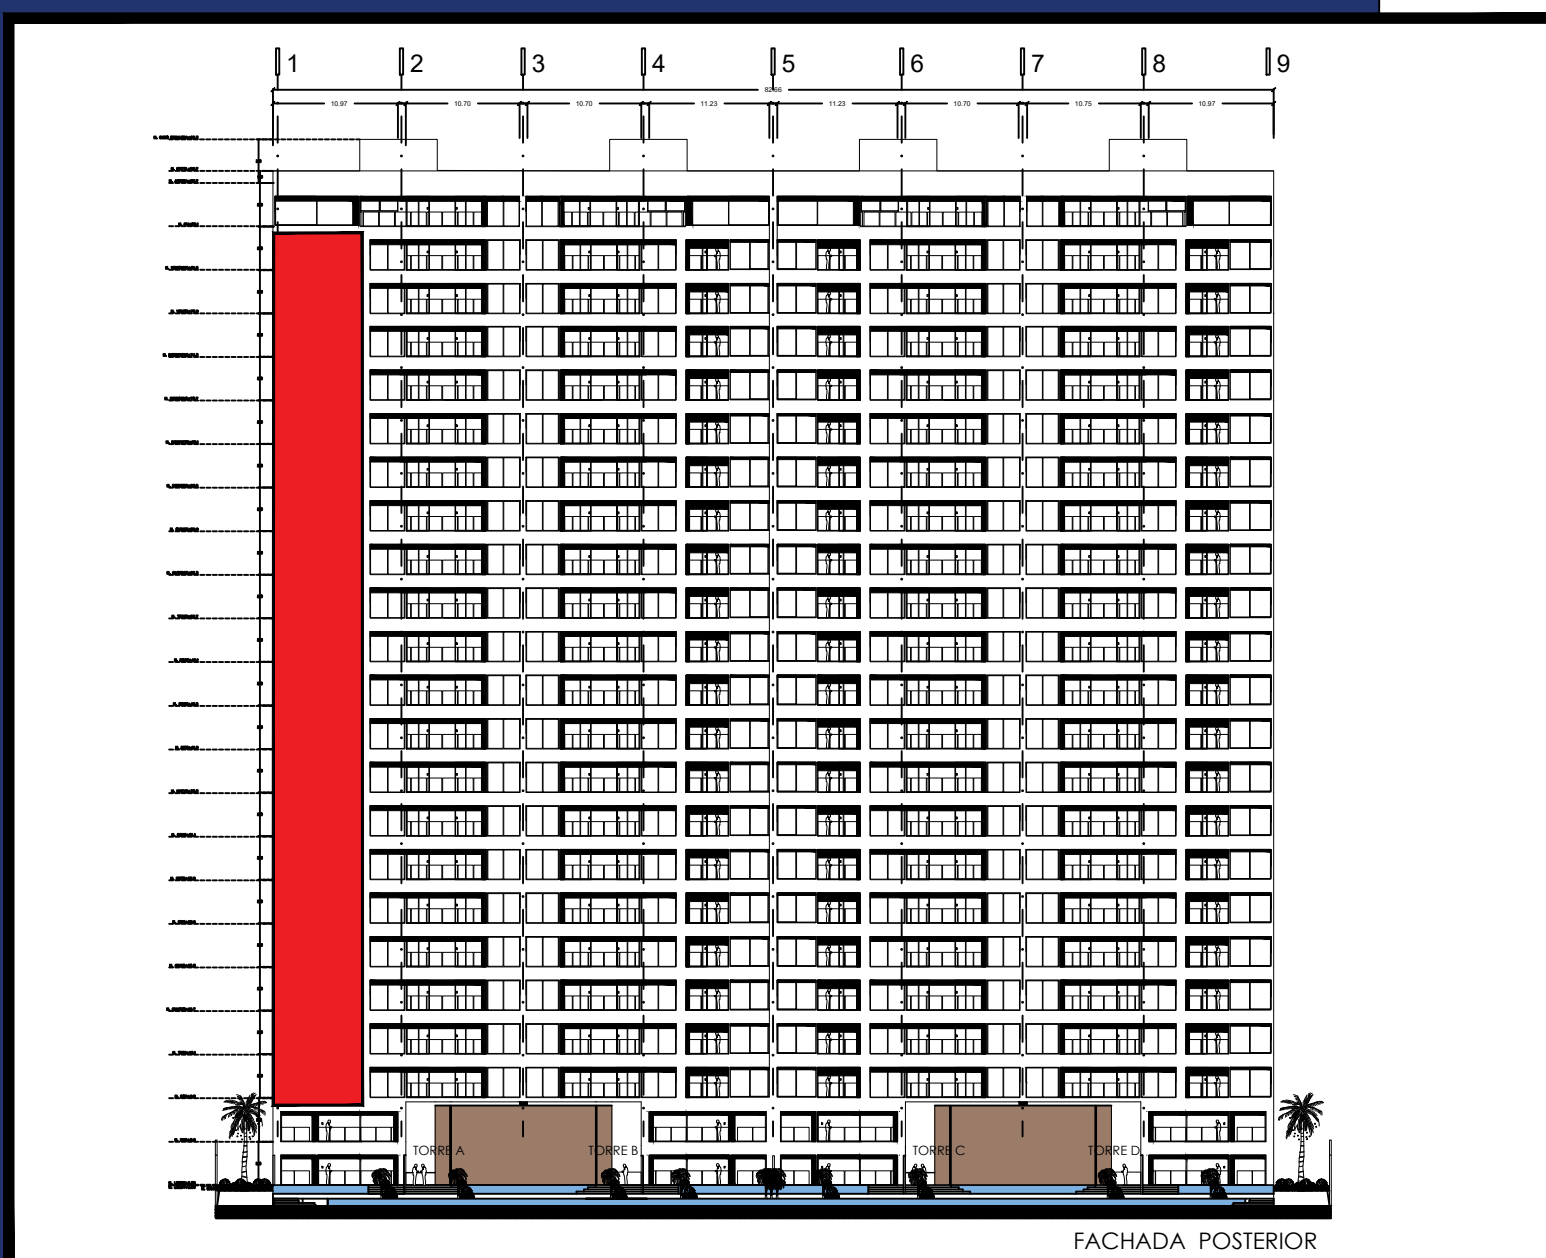

**METROS CUADRADOS INTERNOS 152.70 M2**

**METROS CUADRADOS TERRAZA 62.00 M2**

**TOTAL 214.70 M2**

**CROQUIS UBICACION**

PROTOTIPO 01

SUPERFICIES

METROS CUADRADOS INTERNOS 128.29 M2

METROS CUADRADOS TERRAZA 35.11 M2

TOTAL 163.40 M2

CROQUIS UBICACION

**PROTOTIPO PLANTA TIPO 01**

**SUPERFICIES**

**METROS CUADRADOS 105.43 M2 INTERNOS**

**METROS CUADRADOS 10.57 M2 TERRAZA**

**TOTAL 116.00 M2**

**CROQUIS UBICACION**

PROTOTIPO PLANTA TIPO 02

SUPERFICIES

METROS CUADRADOS 147.25 M2 INTERNOS

METROS CUADRADOS 22.75 M2 TERRAZA

TOTAL 170.00 M2

CROQUIS UBICACION

**PROTOTIPO PH 1**

**SUPERFICIES**

**TOTAL 285.84 M2**

**CROQUIS UBICACION**