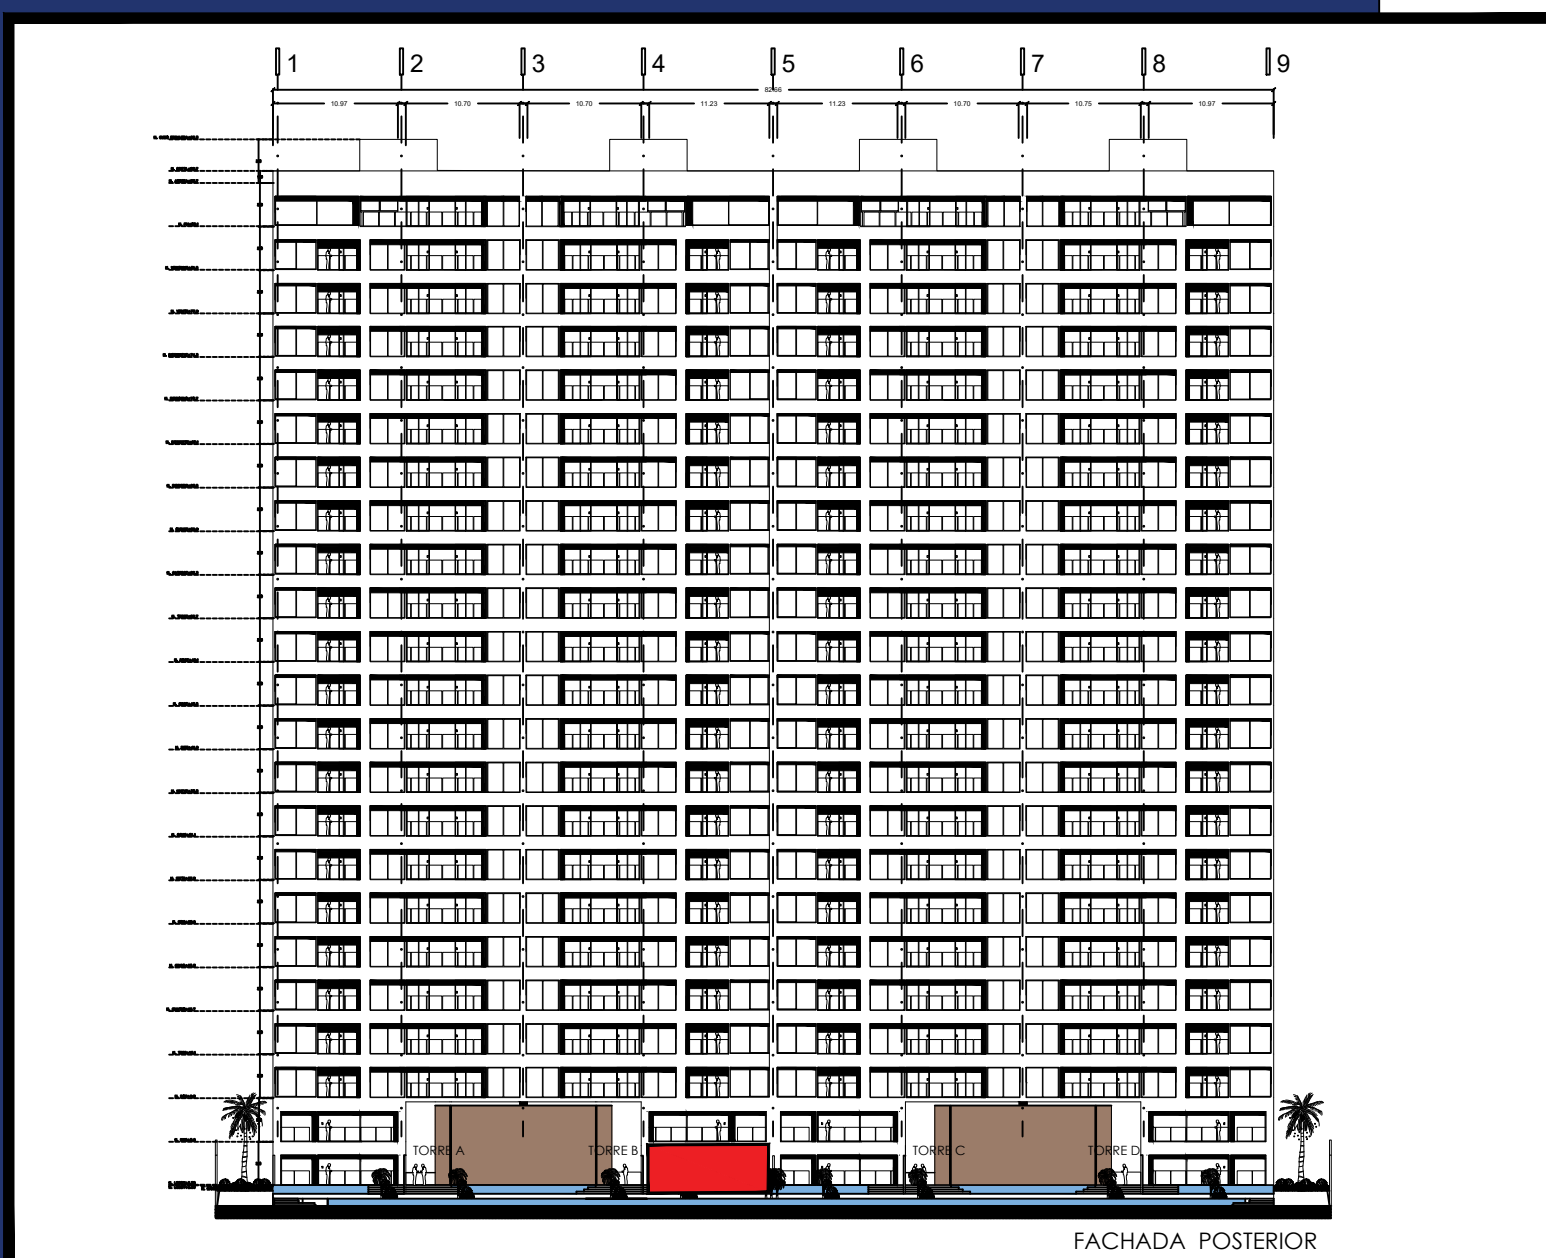

**PROTOTIPO GARDEN 01**

**SUPERFICIES**

**METROS CUADRADOS INTERNOS 154.00 M2**

**METROS CUADRADOS TERRAZA 65.82 M2**

**TOTAL 219.82 M2**

**CROQUIS UBICACION**

**PROTOTIPO GARDEN 02**

**SUPERFICIES**

**METROS CUADRADOS INTERNOS 152.70 M2**

**METROS CUADRADOS TERRAZA 62.00 M2**

**TOTAL 214.70 M2**

**CROQUIS UBICACION**

PROTOTIPO 01

SUPERFICIES

METROS CUADRADOS INTERNOS 128.29 M2

METROS CUADRADOS TERRAZA 35.11 M2

TOTAL 163.40 M2

CROQUIS UBICACION

**PROTOTIPO PLANTA TIPO 01**

**SUPERFICIES**

**METROS CUADRADOS 105.43 M2 INTERNOS**

**METROS CUADRADOS 10.57 M2 TERRAZA**

**TOTAL 116.00 M2**

**CROQUIS UBICACION**

**TOTAL 285.84 M2**

**CROQUIS UBICACION**