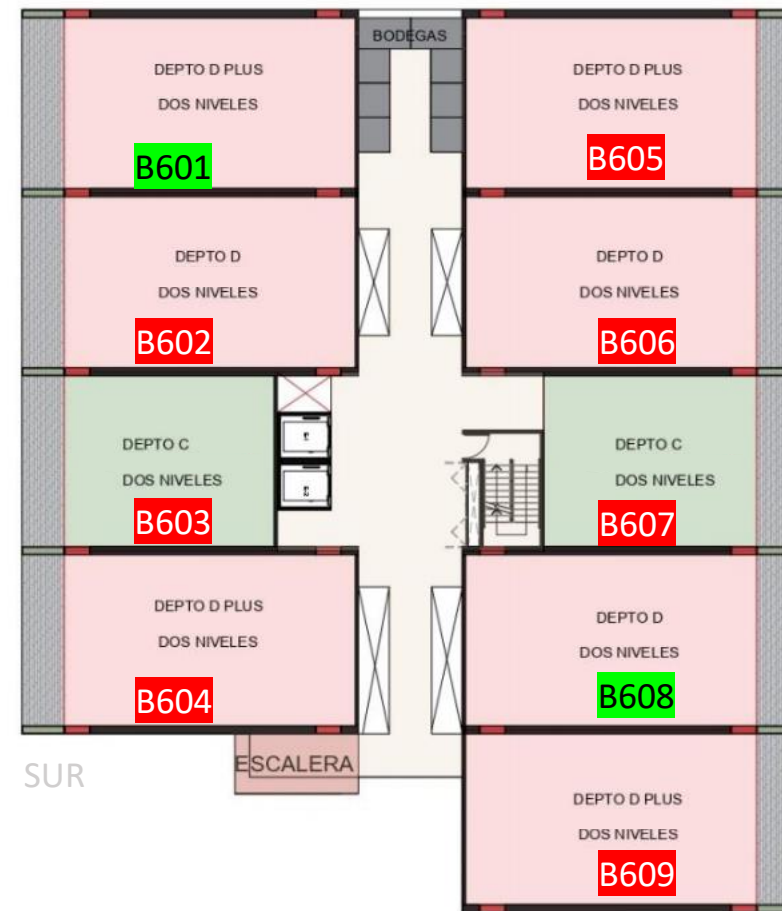

VISTA A MERIDA/CASETA TAMARA

TORRE A

VISTA CASA CLUB TAMARA

①

TORRE A

NIVEL 01

NIVEL 02-05

NIVEL 06-07

APARTADO

VENDIDO

DISPONIBILIDAD 08 NOV 2022

TORRE B

NIVEL 01

NIVEL 02-05

NIVEL 06-07

■ APARTADO

■ VENDIDO

DISPONIBILIDAD 08 NOV 2022

TORRE A

NIVEL 08

TORRE B

NIVEL 08

APARTADO

VENDIDO