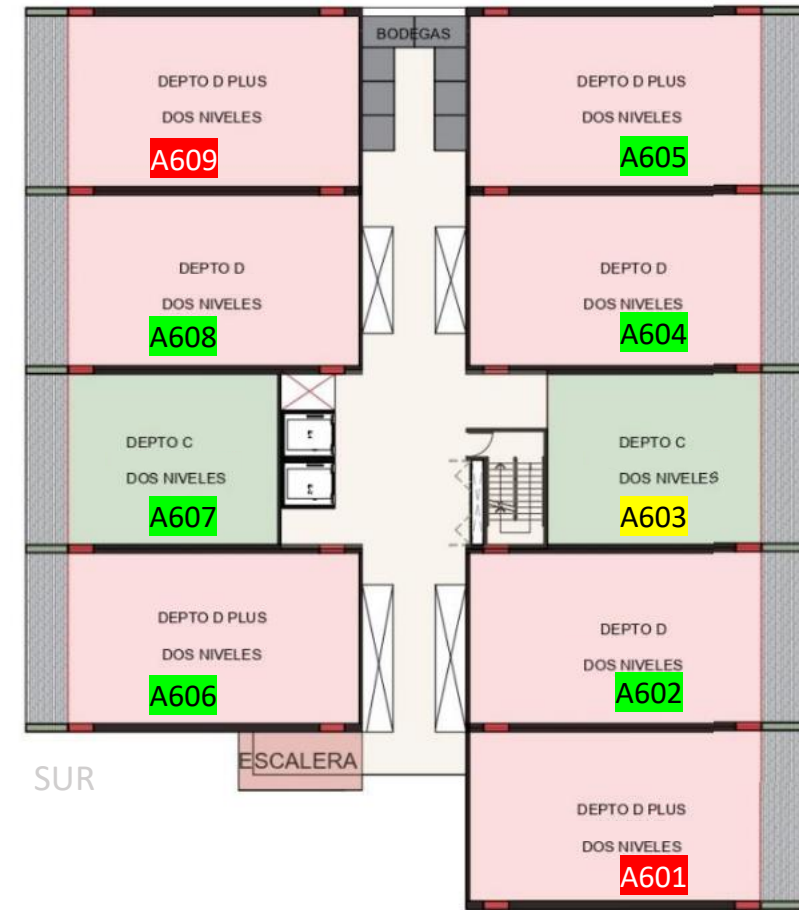

VISTA A MERIDA/CASETA TAMARA

TORRE A

VISTA CASA CLUB TAMARA

①

TORRE A

NIVEL 01

NIVEL 02-05

NIVEL 06-07

APARTADO

VENDIDO

DISPONIBILIDAD 08 NOV 2022

TORRE B

NIVEL 01

NIVEL 02-05

NIVEL 06-07

■ APARTADO