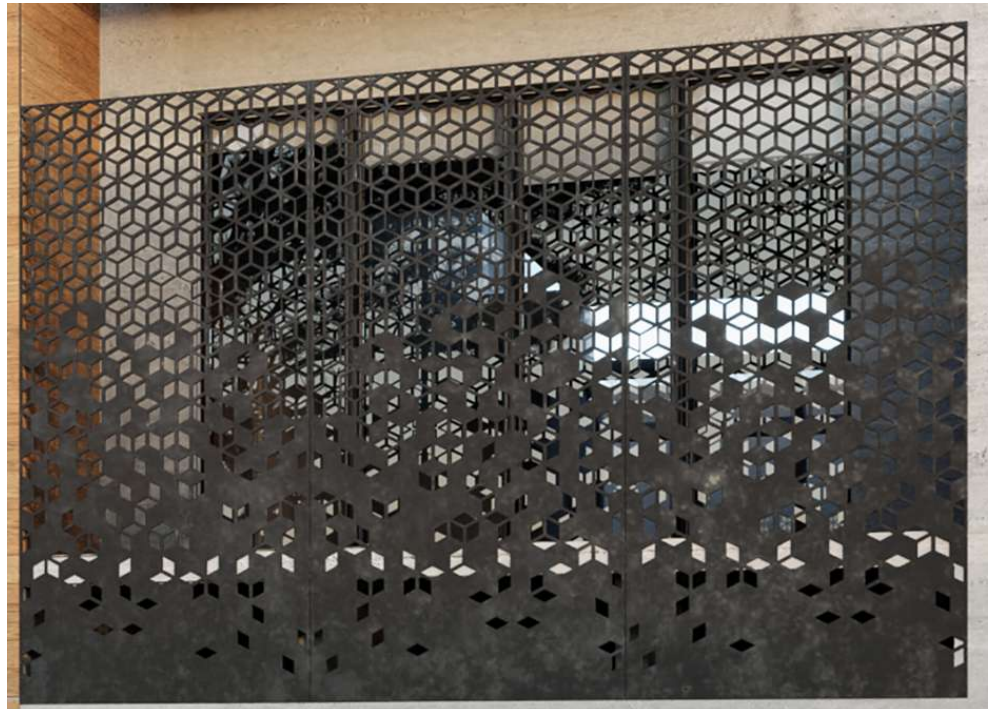

1

FACHADA VENTANAS

Ventanas en fachada RECAMARA PRINCIPAL

Puertas corredizas, cancelería de aluminio negro con marco perimetral de 2" línea española y jaladeras color negro, vidrio de 9 mm con película de seguridad.

Altura: 2.70 m

Ventanas de Jardín:

Puertas plegables en 4 hojas, cancelería de aluminio negro con marco perimetral de 3" línea española y jaladeras color negro, vidrio de 9 mm con película de seguridad. Altura: 2.70 m

7

FACHADA

PANELES

8 láminas multi perforadas de acuerdo con diseño de 1.53 X 3.05 x 8mm color negro acabado liso resistente a la intemperie: radiación de rayos UV, cambio de temperaturas, lluvia, humedad y contaminación. Anti grafiti, resistente a golpes y de bajo mantenimiento.