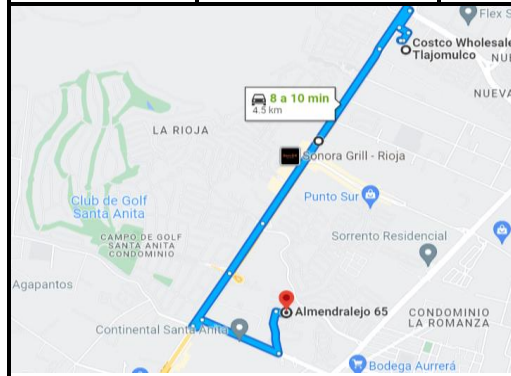

CITAS

LINK DE LA UBICACIÓN:

<https://goo.gl/maps/ENBZzE6iyZHRFcEf6>

COMO LLEGAR:

Circulando por López Mateos sur, pasando el Club de Golf Santa Anita tomar el retorno de Ramos Corona, antes de Provenza girar a la derecha en nuestra Sra. de Santa Anita y el coto se encuentra a mano derecha.