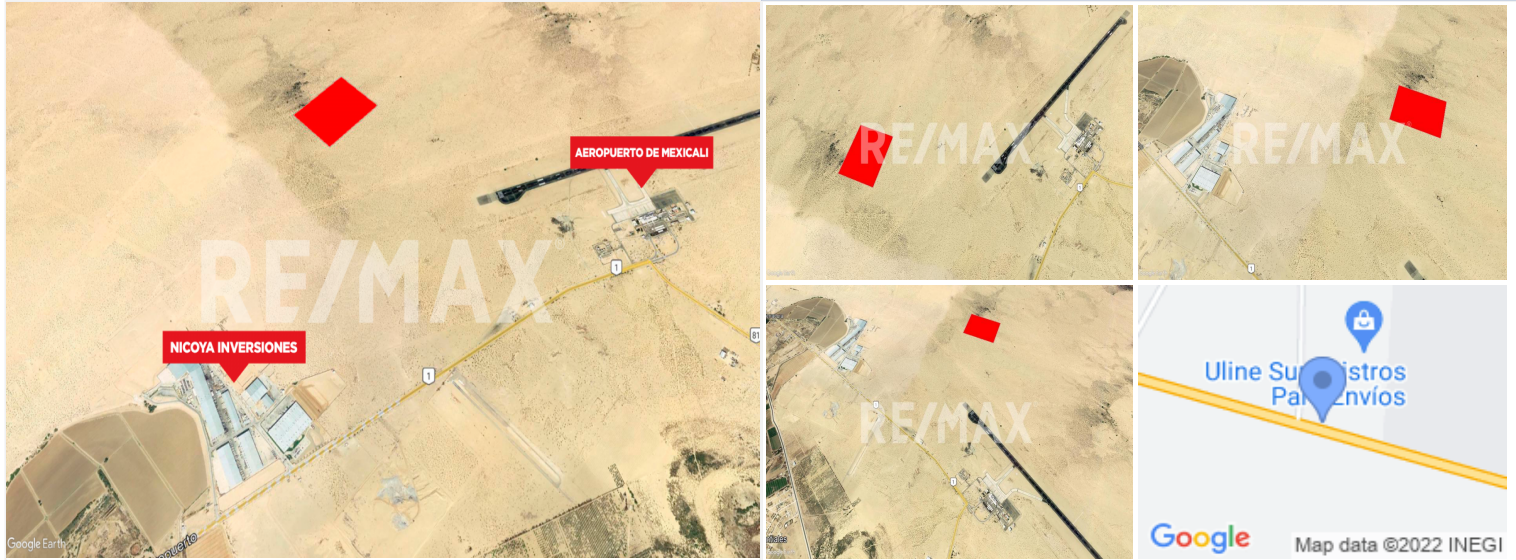

\$30,000 USD

Venta - TERRENO TIPO AGRICOLA, ZONA AEROPUERTO

Plan de Guadalupe, Mexicali

Clave: ITV554677-342

Descripción

Terreno tipo agrícola ubicado a un kilómetro y medio de la carretera aeropuerto, a un costado de la maquiladora DATAPRODUCTS IMAGING SOLUTIONS

Detalles

Forma del Terreno: N/A
 Metros de Fondo: N/A
 Metros de Frente: N/A
 Precio por m2 de Terreno: 1.50
 Terreno(m2): 20000.00
 Uso de Suelo: N/A

Areas

✓ Parque industrial

Equipos

Para más información escanea este código: