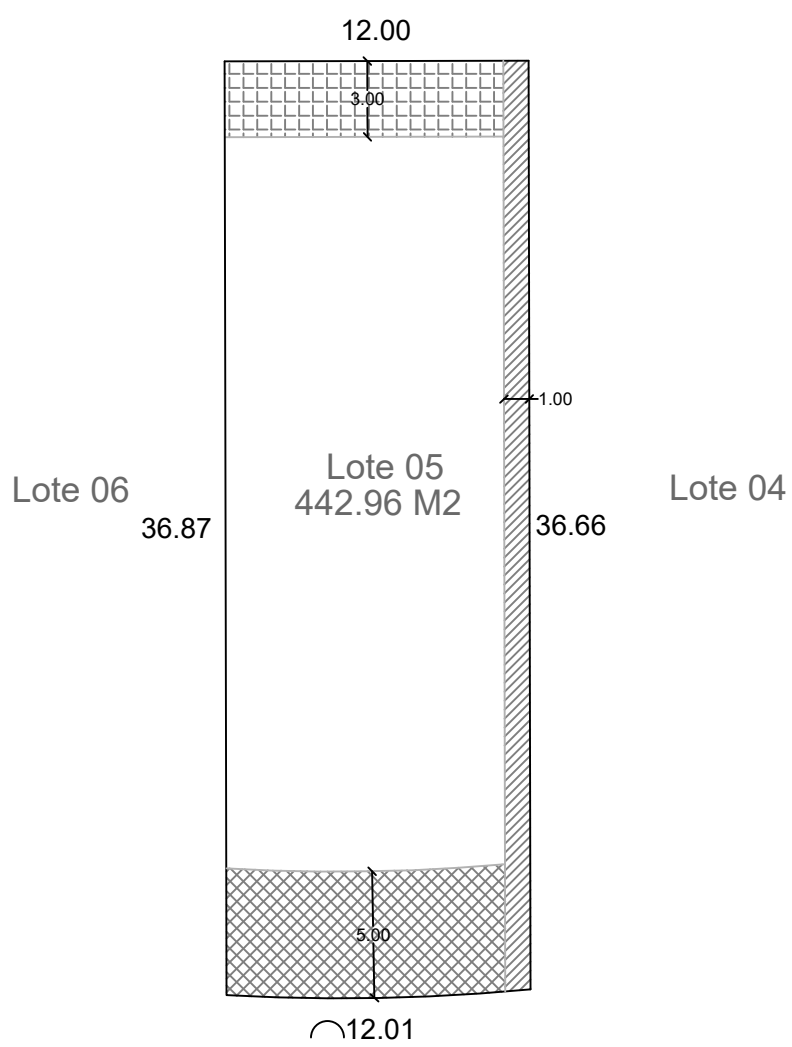

NO SE PERMITE CONSTRUCCION DE NINGUN TIPO

NO SE PERMITE CONSTRUCCION DE NINGUN TIPO, UNICAMENTE ACCESOS VEHICULARES DE MAXIMO 7.50 MTS DE ANCHO Y PEATONALES DE MAXIMO 1.50 MTS DE ANCHO, SE REQUIERE DEJAR EL 30% DE AREA VERDE EN ESTA ZONA

NO SE PERMITE CONSTRUCCION TECHADA, A UNA ALTURA MAYOR A 3.50 MTS CON TODO Y CABALLETES.

Norte Mérida

Circuito Interior

DESARROLLO

MIRADOR

PRIVADA NORTE

NORTE

UBICACIÓN

LOTE
05

COTAS
METROS

ÁREA
442.96 M ²

ESCALA
1:300

ESCALA GRÁFICA

Nota: La dimensión final del lote puede variar de acuerdo a los permisos otorgados por las autoridades competentes, ajustes durante el trazo y/o durante la ejecución del desarrollo.