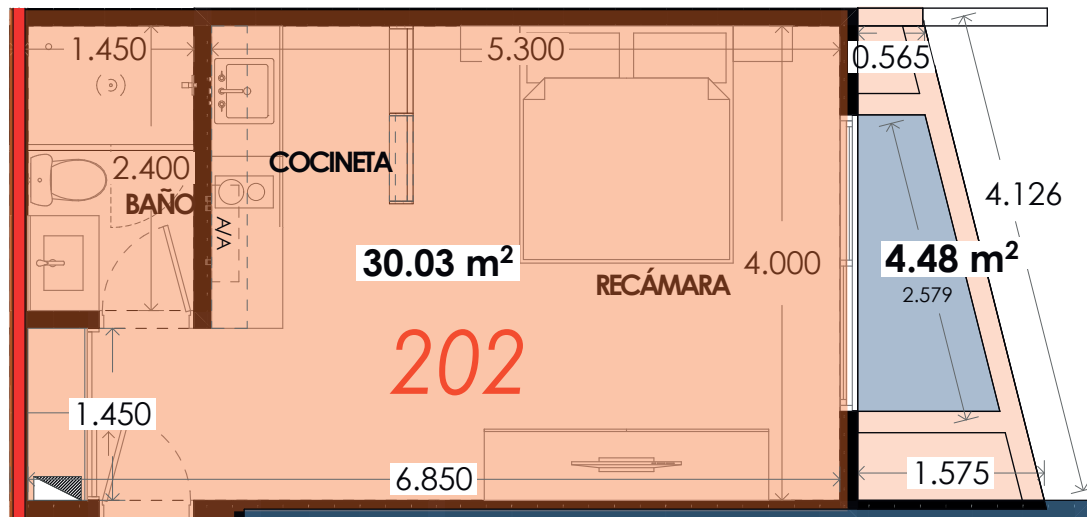

## METRAJE

INTERIOR	30.03
TERRAZA	4.48
TOTAL	34.51