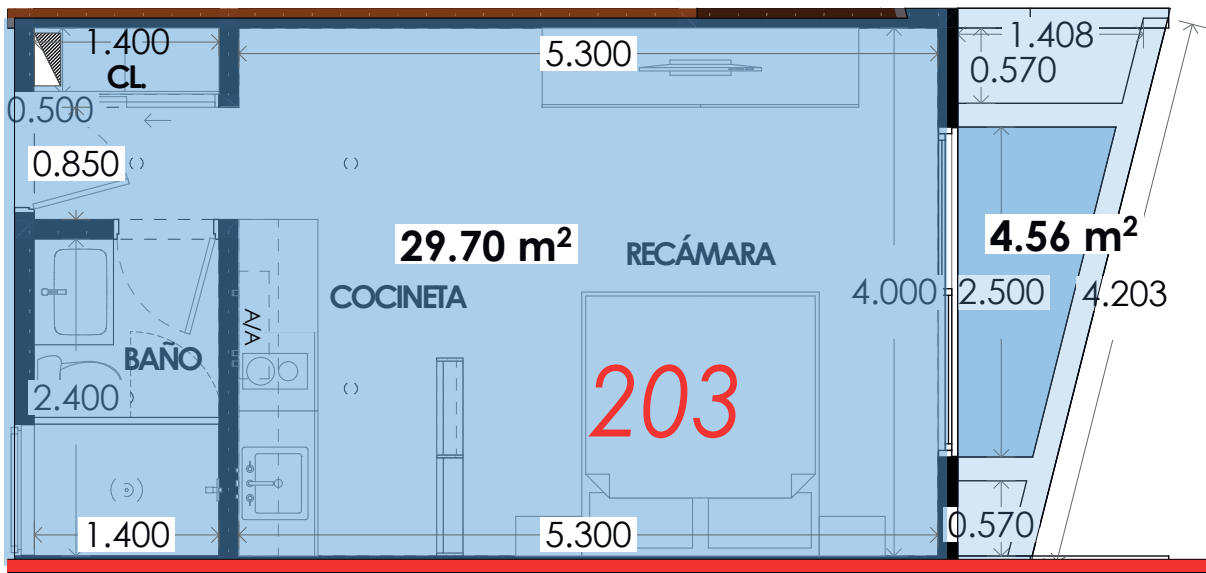

TIPOLOGÍA 2

METRAJE

INTERIOR	29.70
TERRAZA	4.56
TOTAL	34.26