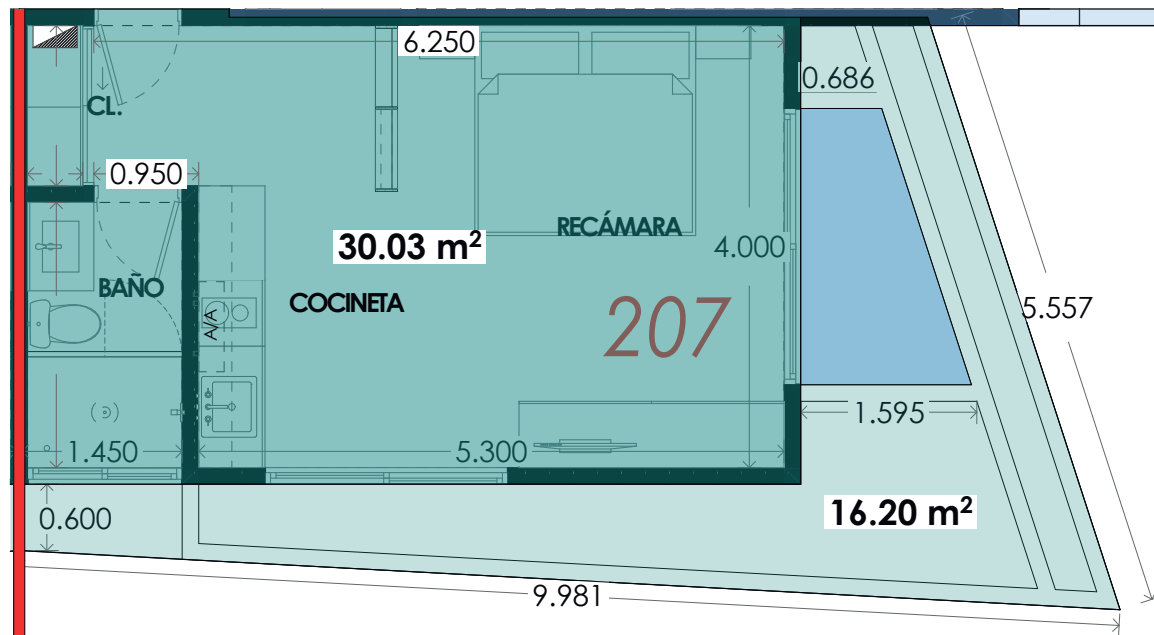

TIPOLOGÍA 3

METRAJE

INTERIOR	30.03
TERRAZA	16.20
TOTAL	46.23