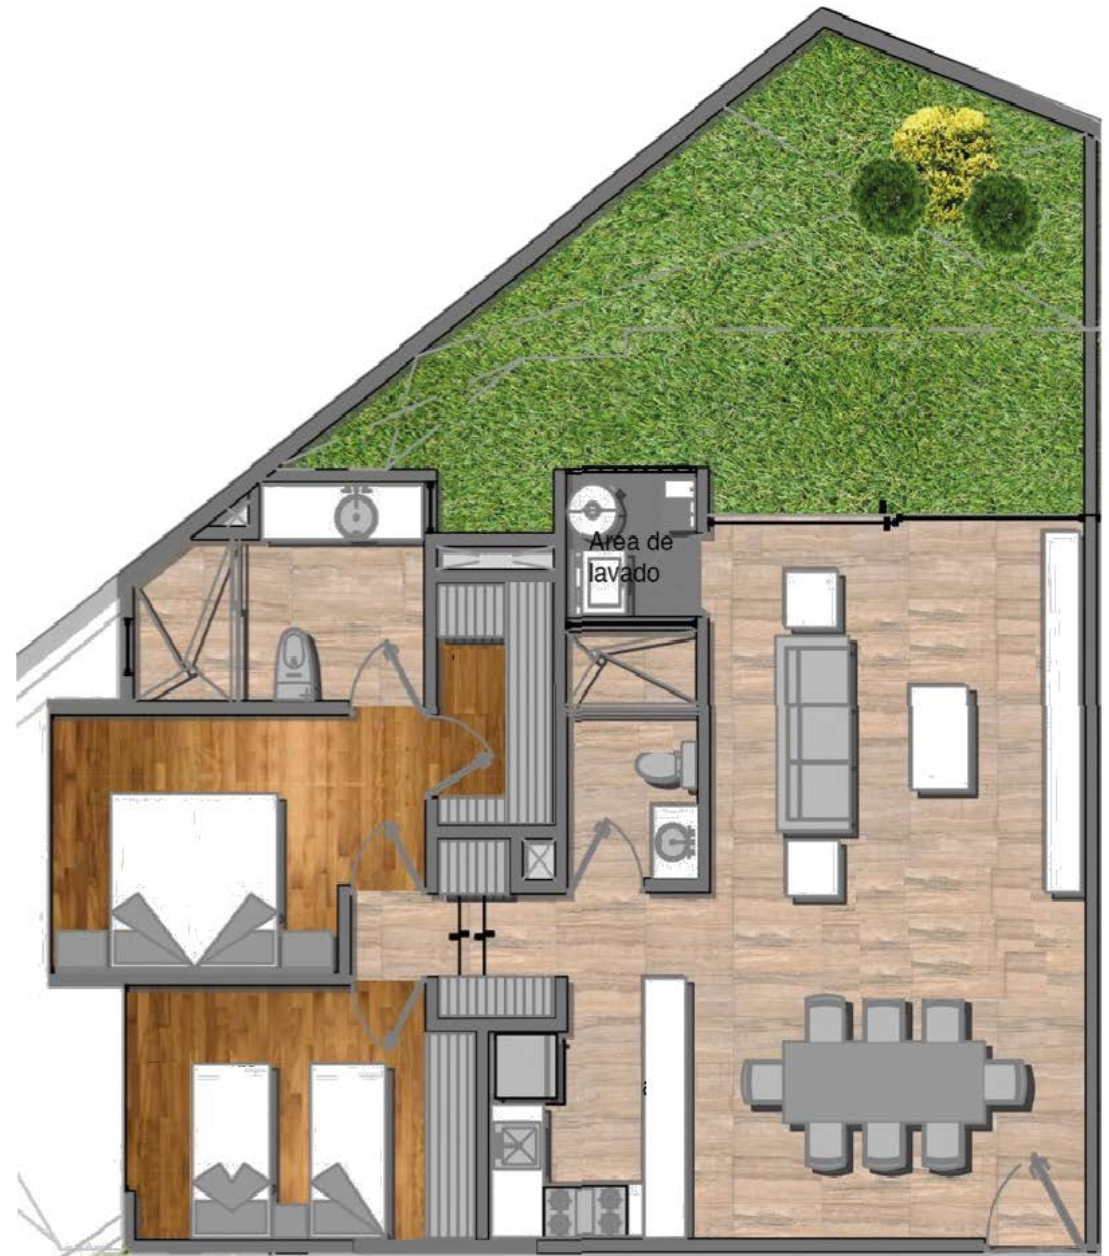

ANZURES

THIERS

Anzures, Miguel Hidalgo
11590, Ciudad de México.

PROYECTO

- ▶ **3 Niveles**
- ▶ **12 Departamentos**
- ▶ **Garden Houses**
- ▶ **Penthouses**
- ▶ **2 Cajones de estacionamiento.**
- ▶ **Boodegas**

GH-01

Habitables: **81.58 m²**
Descubiertos: **15.18 m²**

Totales: 96.76 m²

- ▶ **1** Recámara
- ▶ **2** Baños
- ▶ Sala - comedor
- ▶ Cocina
- ▶ Cuarto de lavado

GH-03 GH-03

Habitables: **97.50 m²**
Descubiertos: **31.43 m²**

Totales: 128.93 m²

- ▶ **2** Recámaras
- ▶ **2** Baños
- ▶ Sala - comedor
- ▶ Cocina
- ▶ Cuarto de lavado

GH-04

Habitables: **95.87 m²**
Descubiertos: **34.42 m²**

Totales: 130.29 m²

- ▶ **2** Recámaras
- ▶ **2** Baños
- ▶ Sala - comedor
- ▶ Cocina
- ▶ Cuarto de lavado