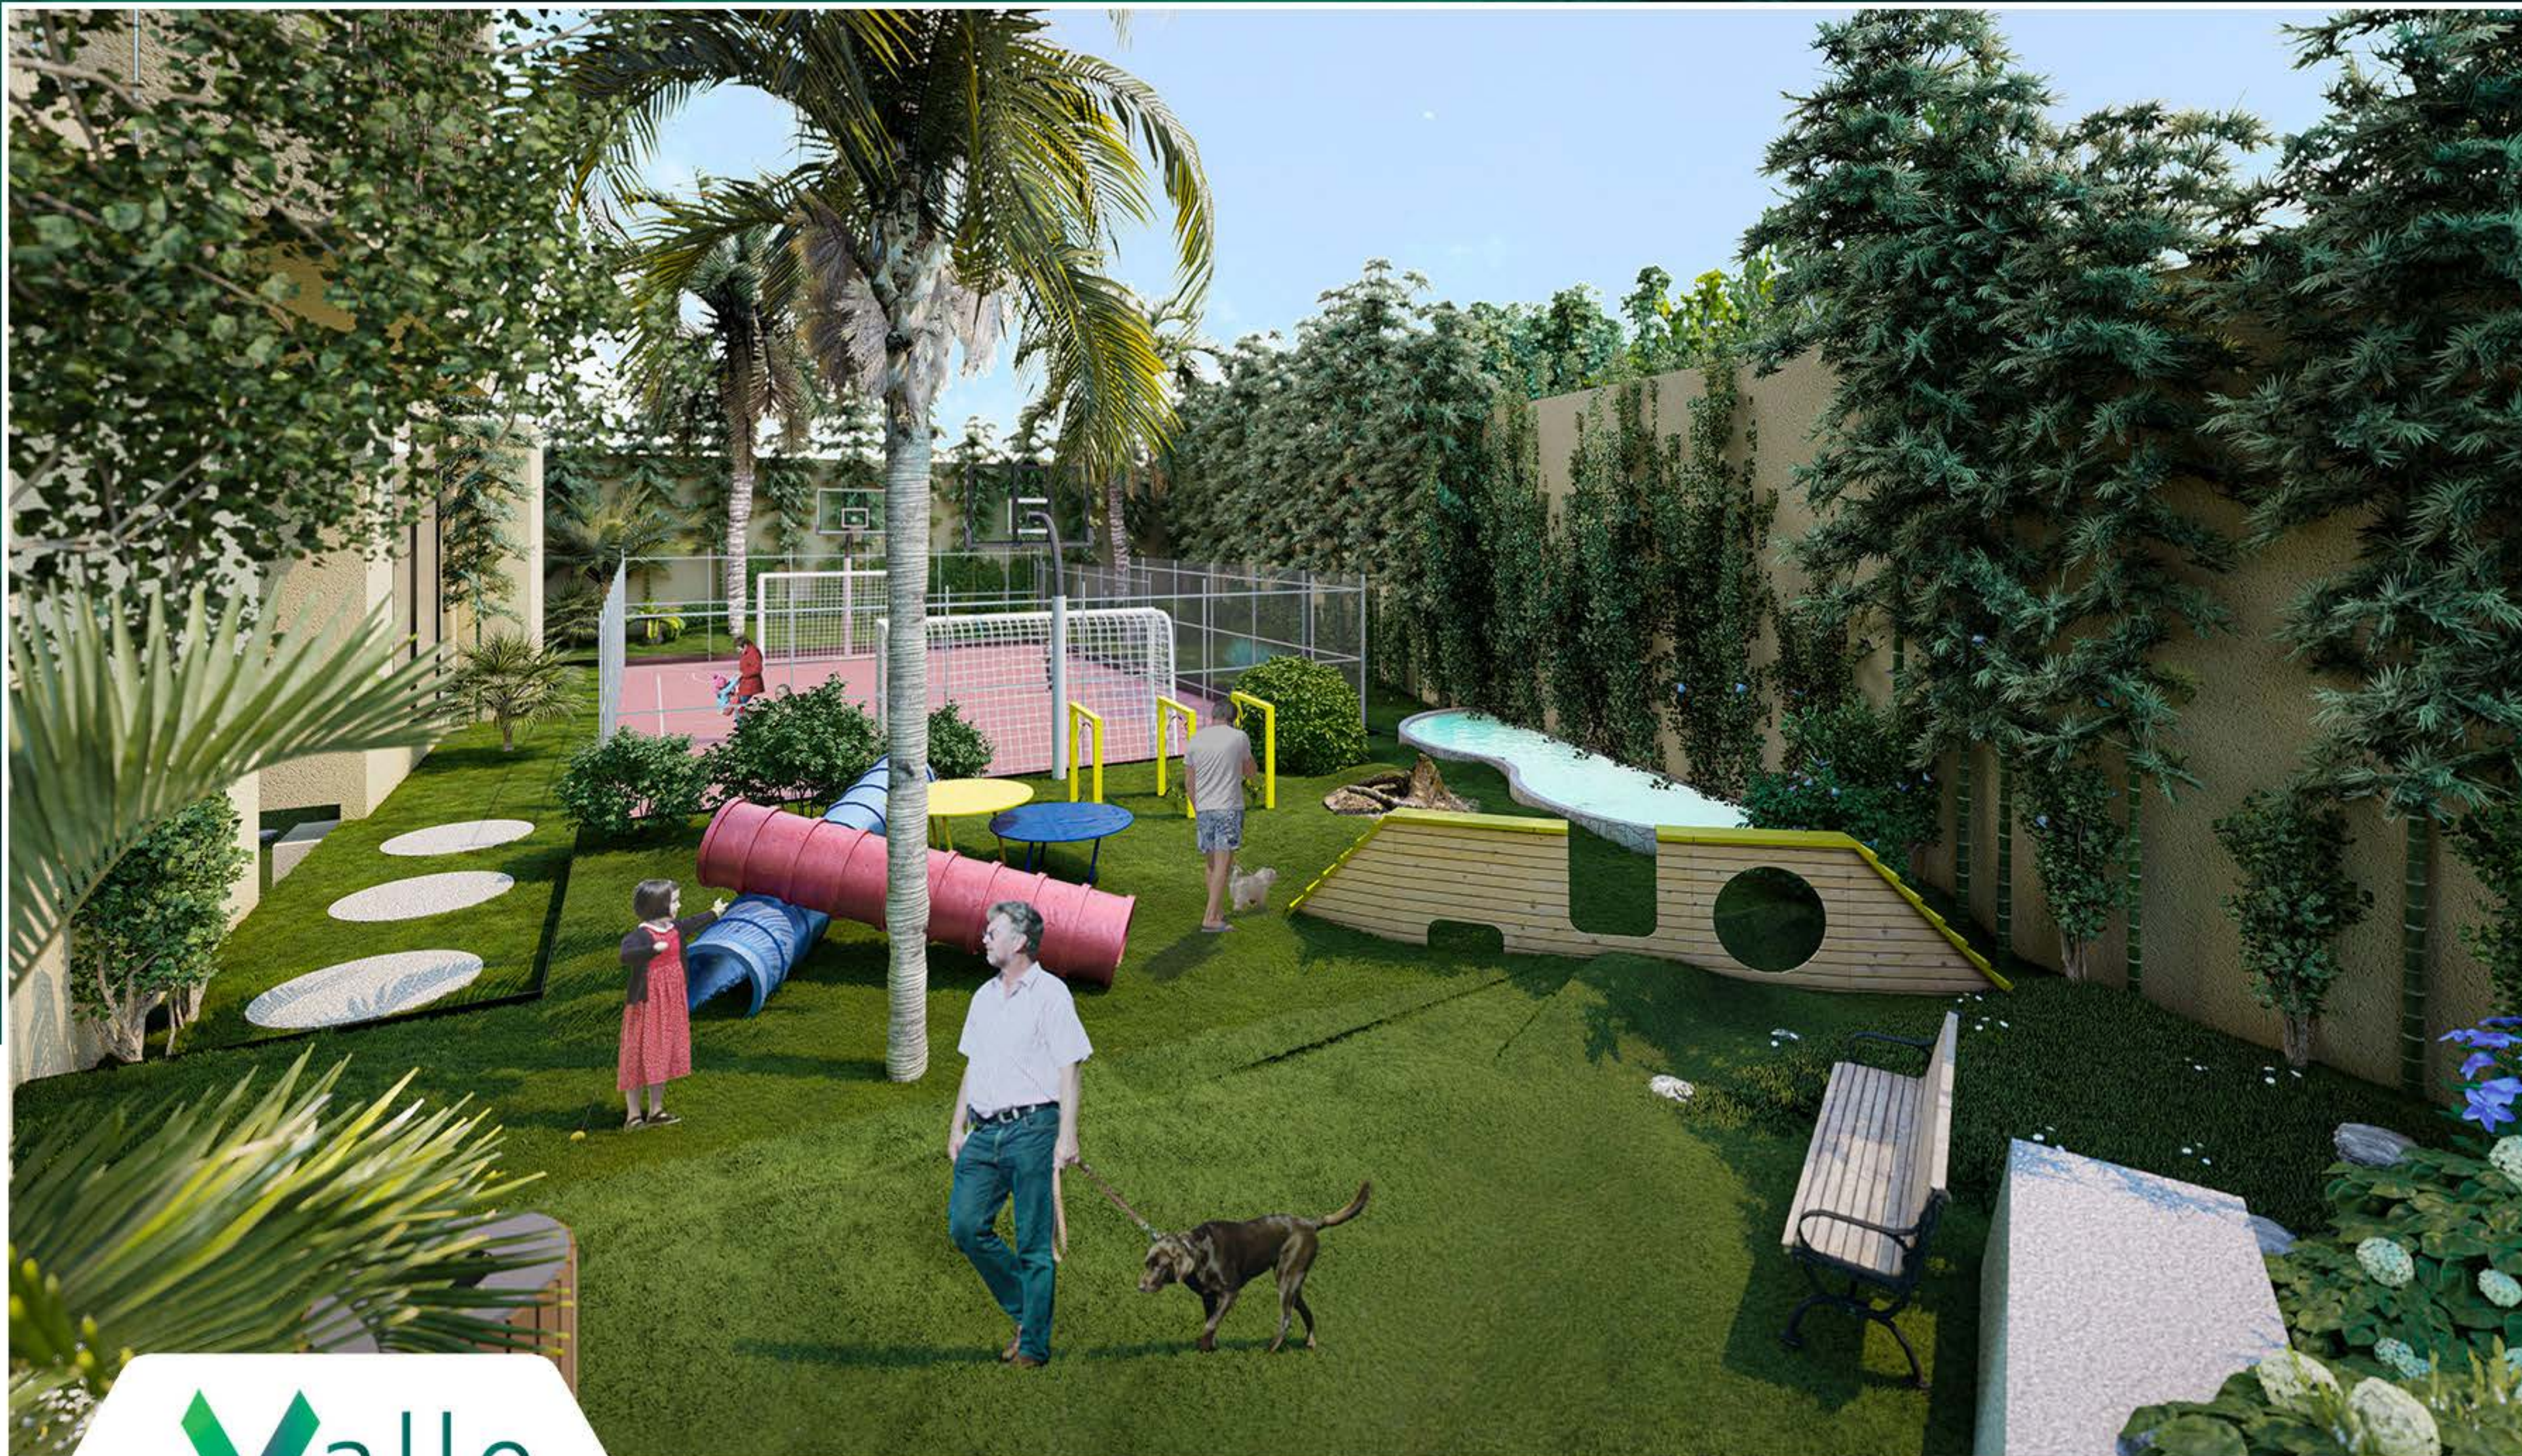

The logo for Valle Aurora Cancún features a stylized 'VA' monogram on the left, composed of white and light green geometric shapes. To the right, the word 'Valle' is stacked above 'Aurora' in a white, sans-serif font. Below 'Aurora', the word 'CANCÚN' is written in a smaller, white, all-caps sans-serif font.

Valle
aurora
CANCÚN

ESPECTACULAR ALBERCA CON POOL BAR

Valle
aurora
CANCÚN

ÁREAS DEPORTIVAS PARA UNA VIDA SANA

Valle
aurora
CANCÚN

BOLICHE PARA MUCHAS TARDES DE DIVERSIÓN

Valle
aurora
CANCÚN

JUEGOS INFANTILES PARA LOS MÁS PEQUEÑOS