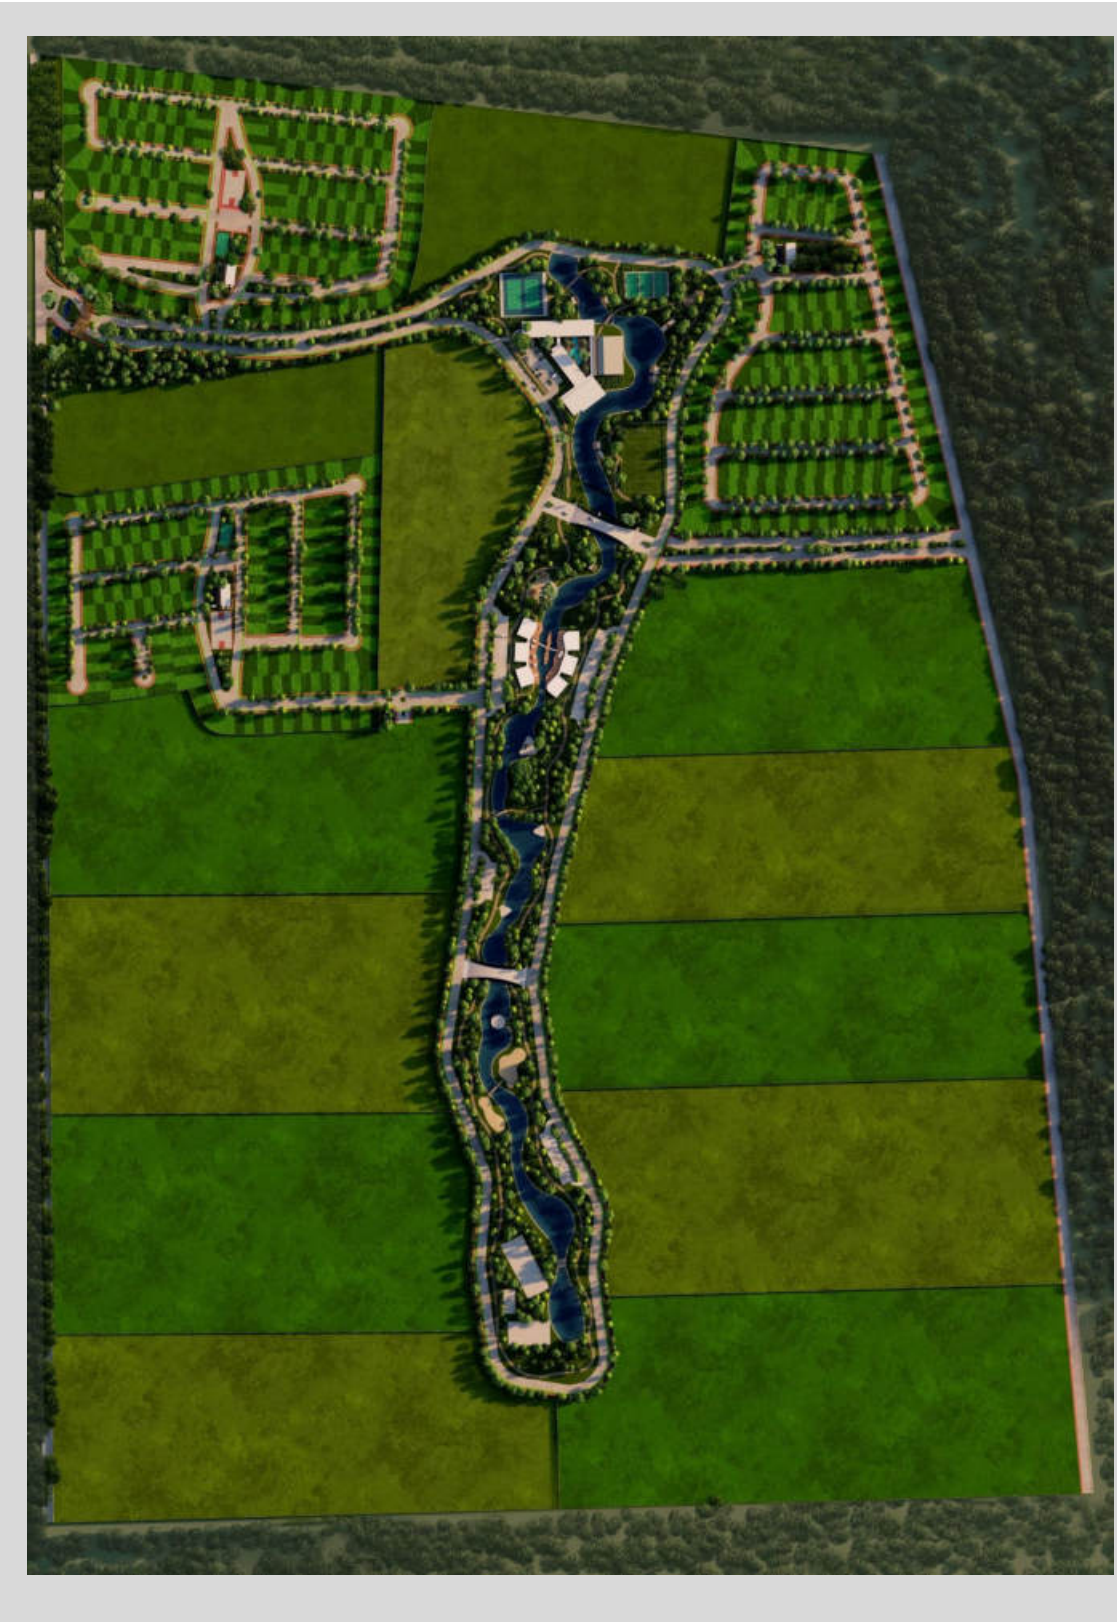

PASEO PENÍNSULA

Acqua

Escribamos
Nuevas
Historias

PASEO PENÍNSULA

Acqua

Mérida es una hermosa ciudad colonial, rebosante de cultura, segura y llena de gente amable. Disfruta en Paseo Península Acqua de la cercanía a la playa y la ciudad.

PASEO PENÍNSULA

Acqua

Paseo Peninsula Acqua es un desarrollo inmobiliario ubicado en Carretera Mérida-Progreso, en la zona de mayor crecimiento del estado

PASEO PENÍNSULA
Acqua

Master Plan

PASEO PENÍNSULA
Acqua

El mejor lugar para *invertir* en tu futuro,
en la *tranquilidad* de tu familia y en
un nuevo estilo de vida

A detailed architectural rendering of a park. In the foreground, a paved path leads from the bottom right towards the center. A person in athletic wear is jogging along this path. To the left of the path is a wooden bench. Further left is a calm lake reflecting the sky. In the background, there are several tall palm trees and a large, leafy tree on the right. A white car is visible on a bridge in the distance. The sky is clear and blue. The overall scene is bright and sunny.

Estamos a 23 minutos de Mérida

A 5 minutos de Puerto Progreso.

A 10 minutos del Autódromo Yucatán.

A 14 minutos de Universidad Anahuac.

A 15 minutos de UVM.

PASEO PENÍNSULA
Acqua

PASEO PENÍNSULA

Acqua