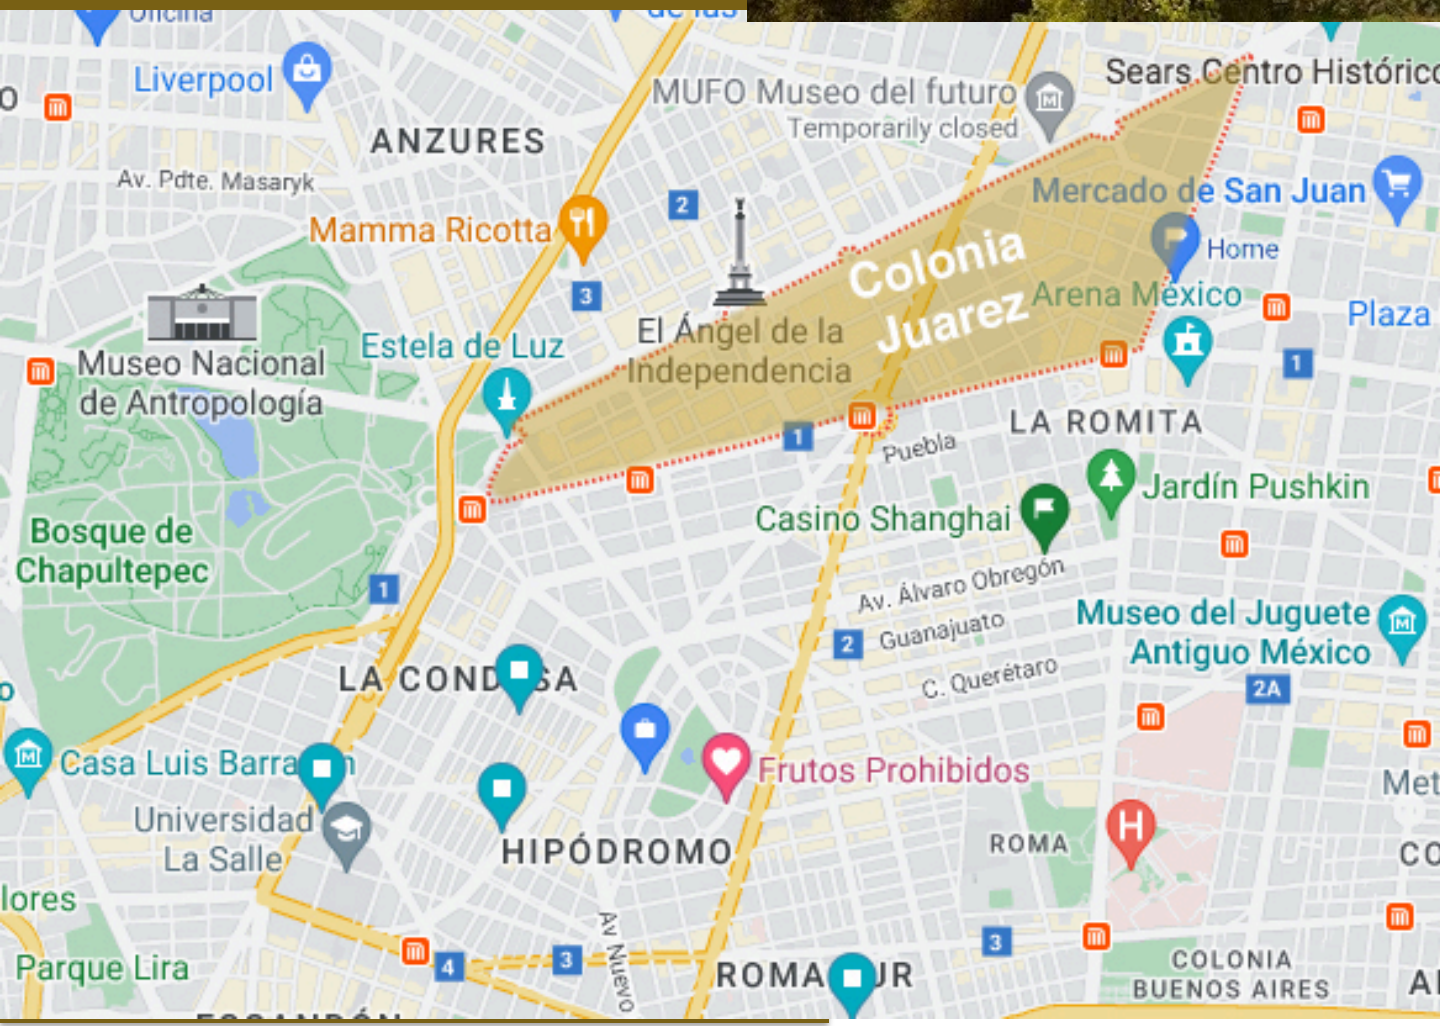

HERMOSO DESARROLLO CONTEMPORÁNEO

COLONIA JUAREZ

Ciudad de México

ESTRENA DEPARTAMENTO

Tendrá agradables áreas comunes, como asoleadero, área de asadores, jacuzzi, y estacionamiento para bicicletas entre otros. 16 departamentos, modernos y elegantes de dos o tres recamaras con terrazas o roof gardens privados que harán al desarrollo Lisboa 45 el lugar ideal para vivir.

UBICACIÓN

Hermoso desarrollo ubicado en el corazón de CDMX en la colonia Juárez, a unos pasos del Ángel de la Independencia. Con una ubicación privilegiada rodeado de restaurantes, centros comerciales y parques.