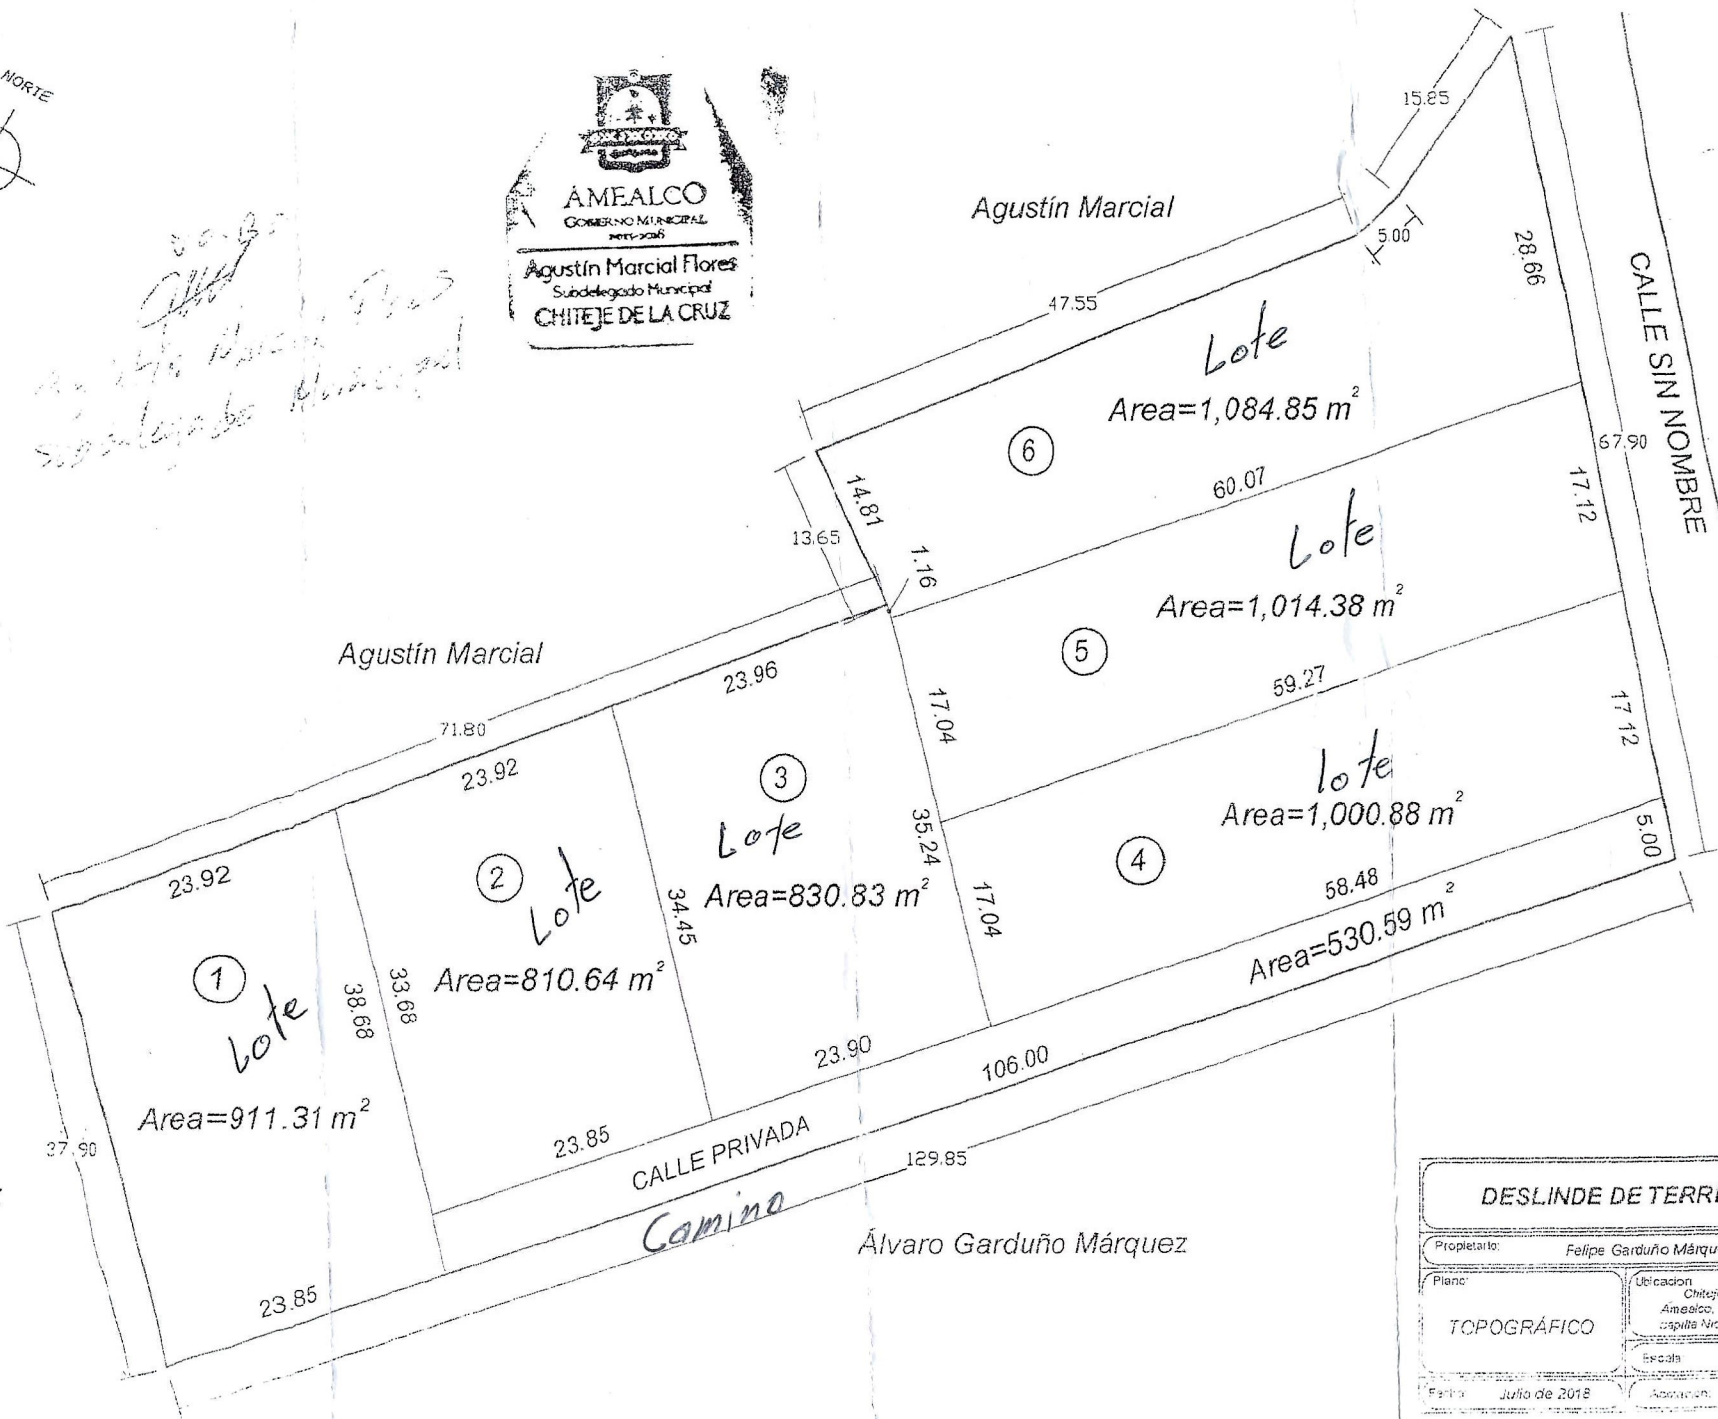

*30.30
Alto
Agustín Marcial Flores
Subdelegado Municipal*

Alvaro Garduño Márquez

CALLE SIN NOMBRE

Agustín Marcial

Agustín Marcial

CALLE PRIVADA
Camino

Alvaro Garduño Márquez

DESLINDE DE TERRENO	
Propietario:	Felipe Garduño Márquez
Plano:	TCPOGRÁFICO
Ubicación:	Chiteje de la Cruz, Amecalco, Cro (Frente a la Capilla Nicolás de la Cruz)
Escala:	1:100
Fecha:	Julio de 2018
Unidad:	Metros