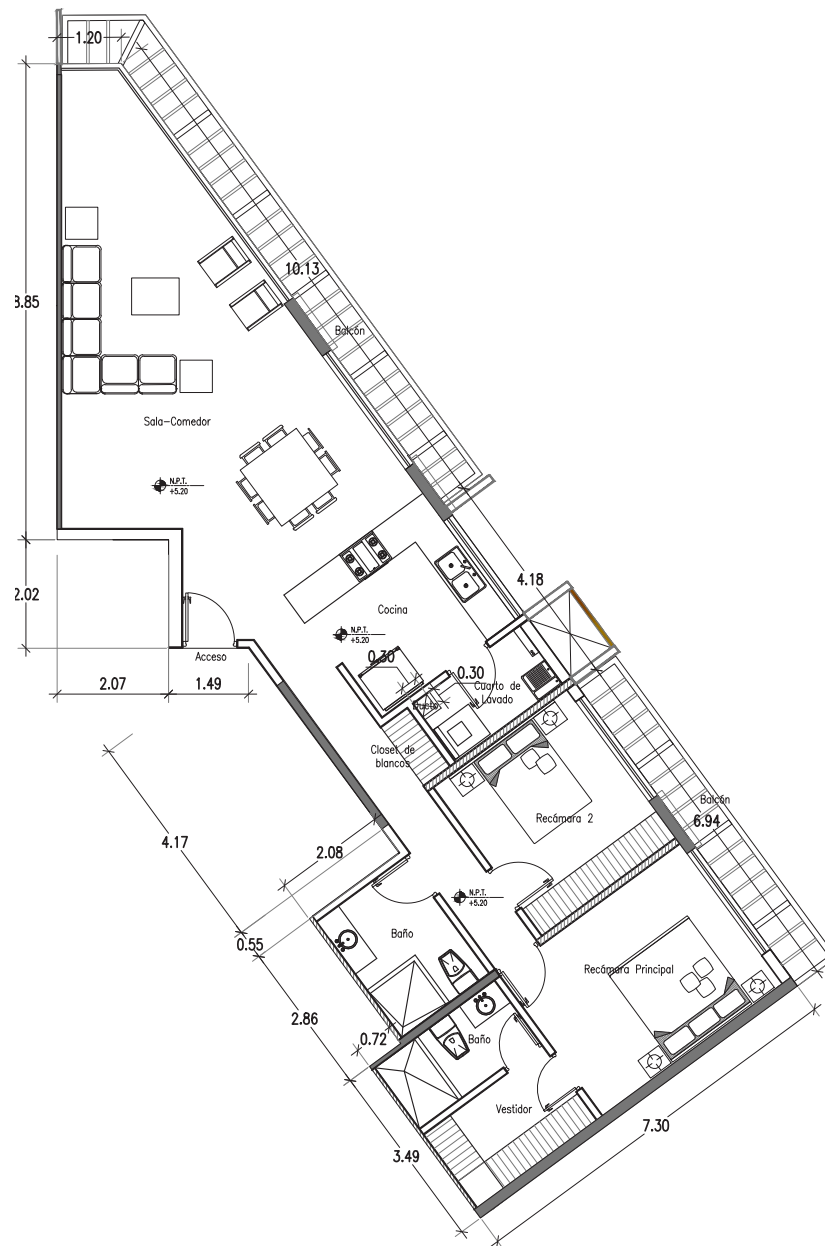

D-103 D-103

Habitables: **105.15 m²**

Totales: **105.15 m²**

- ▶ **2** Recámaras
- ▶ **2.5** Baños
- ▶ Sala - comedor
- ▶ Cocina
- ▶ Cuarto de lavado

D-202

Habitables: **109.34 m²**
Descubiertos: **16.75 m²**

Totales: 126.09 m²

- ▶ 2 Recámaras
- ▶ 2 Baños
- ▶ Sala - comedor
- ▶ Cocina
- ▶ Cuarto de lavado

D-203

D-203

Habitables: **110.99 m²**
Descubiertos: **7.70 m²**

Totales: 118.69 m²

- ▶ **2** Recámaras
- ▶ **2.5** Baños
- ▶ Sala - comedor
- ▶ Cocina
- ▶ Cuarto de lavado

D-302

D-302

Habitables: **109.34 m²**
Descubiertos: **9.28 m²**

Totales: 118.62 m²

- ▶ **2** Recámaras
- ▶ **2** Baños
- ▶ Sala - comedor
- ▶ Cocina
- ▶ Cuarto de lavado

D-403

D-403

Habitables: **110.99 m²**
Descubiertos: **7.70 m²**

Totales: 118.69 m²

- ▶ **2** Recámaras
- ▶ **2.5** Baños
- ▶ Sala - comedor
- ▶ Cocina
- ▶ Cuarto de lavado

D-503

D-503

Habitables: **110.99 m²**
Descubiertos: **7.70 m²**

Totales: 118.69 m²

- ▶ **2** Recámaras
- ▶ **2.5** Baños
- ▶ Sala - comedor
- ▶ Cocina
- ▶ Cuarto de lavado