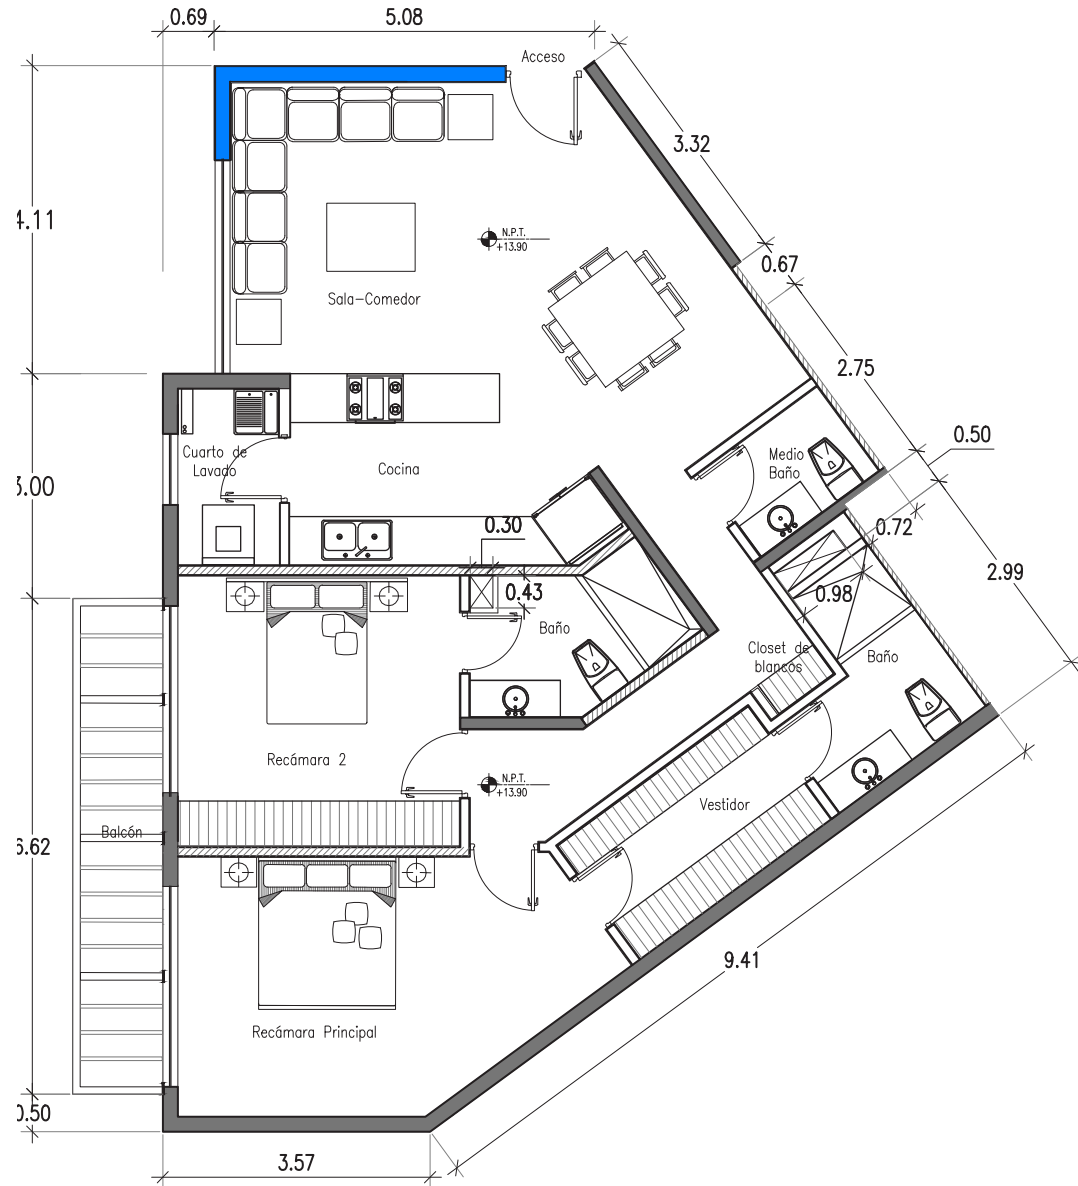

Totales: 126.09 m²

- ▶ 2 Recámaras
- ▶ 2 Baños
- ▶ Sala - comedor
- ▶ Cocina
- ▶ Cuarto de lavado

D-203

D-203

Habitables: **110.99 m²**
Descubiertos: **7.70 m²**

Totales: 118.69 m²

- ▶ **2** Recámaras
- ▶ **2.5** Baños
- ▶ Sala - comedor
- ▶ Cocina
- ▶ Cuarto de lavado

D-302

D-302

Habitables: **109.34 m²**
Descubiertos: **9.28 m²**

Totales: 118.62 m²

- ▶ **2** Recámaras
- ▶ **2** Baños
- ▶ Sala - comedor
- ▶ Cocina
- ▶ Cuarto de lavado

D-403

D-403

Habitables: **110.99 m²**
Descubiertos: **7.70 m²**

Totales: 118.69 m²

- ▶ **2** Recámaras
- ▶ **2.5** Baños
- ▶ Sala - comedor
- ▶ Cocina
- ▶ Cuarto de lavado

D-503

D-503

Habitables: **110.99 m²**
Descubiertos: **7.70 m²**

Totales: 118.69 m²

- ▶ **2** Recámaras
- ▶ **2.5** Baños
- ▶ Sala - comedor
- ▶ Cocina
- ▶ Cuarto de lavado

D-PH 03

Habitables: **110.99 m²**
Descubiertos: **114.84 m²**

Totales: **225.83 m²**

- ▶ 2 Recámaras
- ▶ 2.5 Baños
- ▶ Sala - comedor
- ▶ Cocina
- ▶ Cuarto de lavado