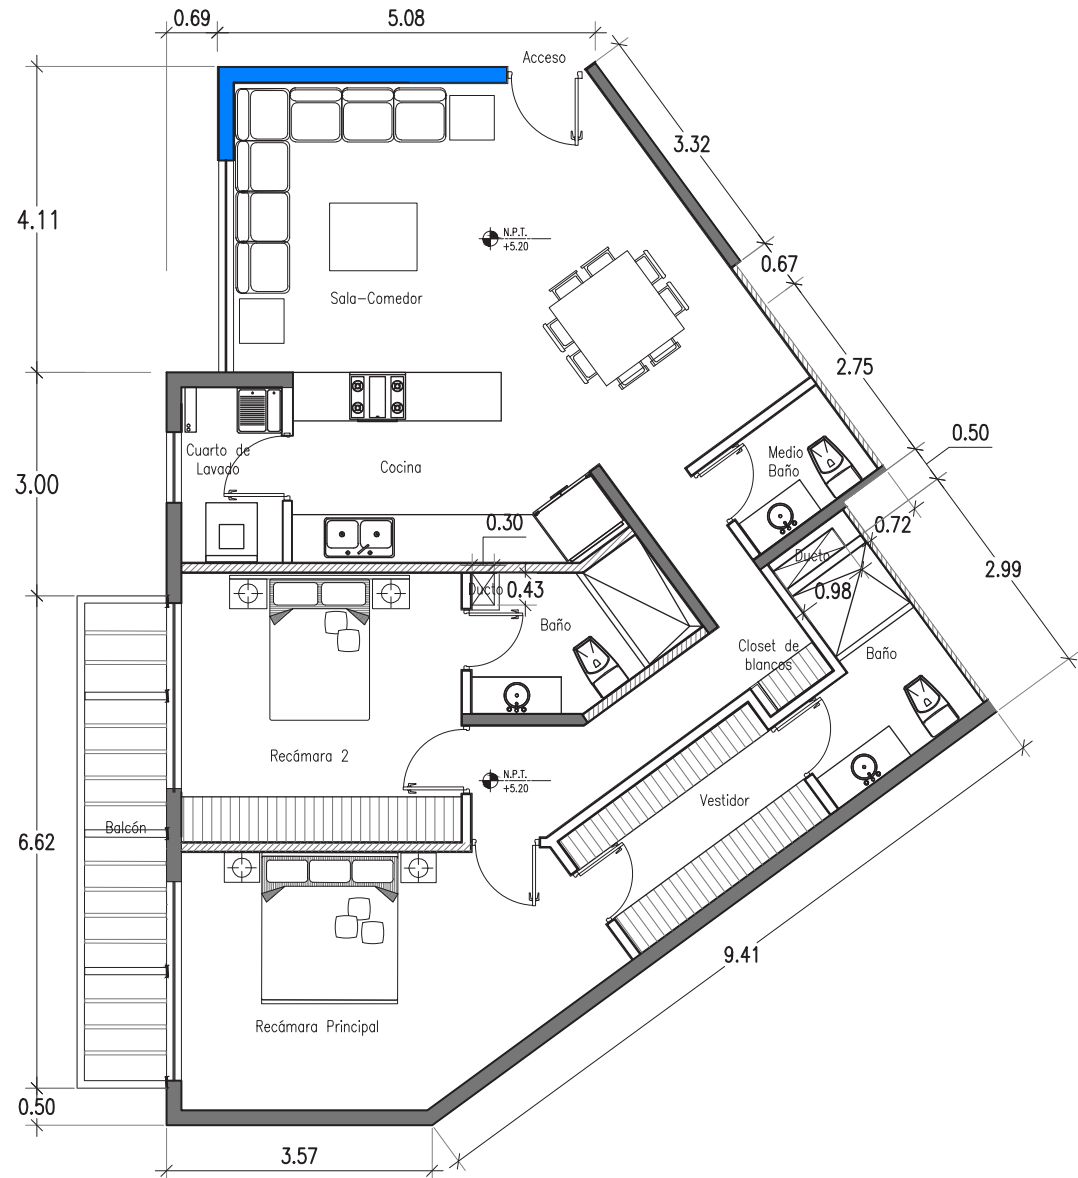

D-103 D-103

Habitables: **105.15 m²**

Totales: **105.15 m²**

- ▶ **2** Recámaras
- ▶ **2.5** Baños
- ▶ Sala - comedor
- ▶ Cocina
- ▶ Cuarto de lavado

D-202

Habitables: **109.34 m²**
Descubiertos: **16.75 m²**

Totales: 126.09 m²

- ▶ 2 Recámaras
- ▶ 2 Baños
- ▶ Sala - comedor
- ▶ Cocina
- ▶ Cuarto de lavado

D-203

D-203

Habitables: **110.99 m²**
Descubiertos: **7.70 m²**

Totales: 118.69 m²

- ▶ **2** Recámaras
- ▶ **2.5** Baños
- ▶ Sala - comedor
- ▶ Cocina
- ▶ Cuarto de lavado

D-302

D-302

Habitables: **109.34 m²**
Descubiertos: **9.28 m²**

Totales: 118.62 m²

- ▶ **2** Recámaras
- ▶ **2** Baños
- ▶ Sala - comedor
- ▶ Cocina
- ▶ Cuarto de lavado

D-403

D-403

Habitables: **110.99 m²**
Descubiertos: **7.70 m²**

Totales: 118.69 m²

- ▶ **2** Recámaras
- ▶ **2.5** Baños
- ▶ Sala - comedor
- ▶ Cocina
- ▶ Cuarto de lavado

D-503

D-503

Habitables: **110.99 m²**
Descubiertos: **7.70 m²**

Totales: 118.69 m²

- ▶ **2** Recámaras
- ▶ **2.5** Baños
- ▶ Sala - comedor
- ▶ Cocina
- ▶ Cuarto de lavado