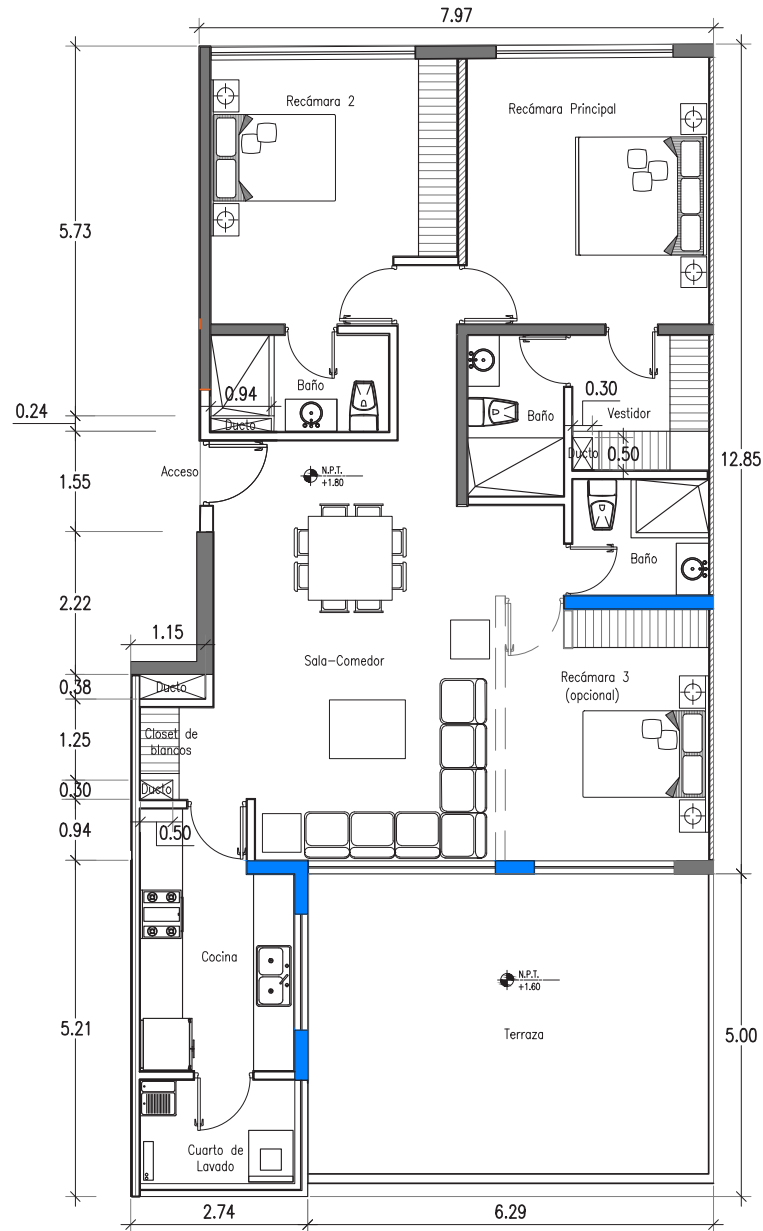

PROYECTO

- ▶ 5 Niveles
- ▶ 5 Torres
- ▶ 57 Departamentos
- ▶ Garden Houses
- ▶ Penthouses
- ▶ 1 y 2 Cajones de estacionamiento.
- ▶ Bodegas

B-102

B-102

Habitables: **118.19 m²**
Descubiertos: **30.15 m²**

Totales: 148.34 m²

- ▶ **2** Recámaras
- ▶ **3** Baños
- ▶ Sala - comedor
- ▶ Cocina
- ▶ Cuarto de lavado

D-102

D-102

Habitables: **109.34 m²**

Totales: **109.34 m²**

- ▶ **2** Recámaras
- ▶ **2** Baños
- ▶ Sala - comedor
- ▶ Cocina
- ▶ Cuarto de lavado

D-103 D-103

Habitables: **105.15 m²**

Totales: **105.15 m²**

- ▶ **2** Recámaras
- ▶ **2.5** Baños
- ▶ Sala - comedor
- ▶ Cocina
- ▶ Cuarto de lavado

D-202

Habitables: **109.34 m²**
Descubiertos: **16.75 m²**

Totales: 126.09 m²

- ▶ 2 Recámaras
- ▶ 2 Baños
- ▶ Sala - comedor
- ▶ Cocina
- ▶ Cuarto de lavado

D-203

D-203

Habitables: **110.99 m²**
Descubiertos: **7.70 m²**

Totales: 118.69 m²

- ▶ **2** Recámaras
- ▶ **2.5** Baños
- ▶ Sala - comedor
- ▶ Cocina
- ▶ Cuarto de lavado