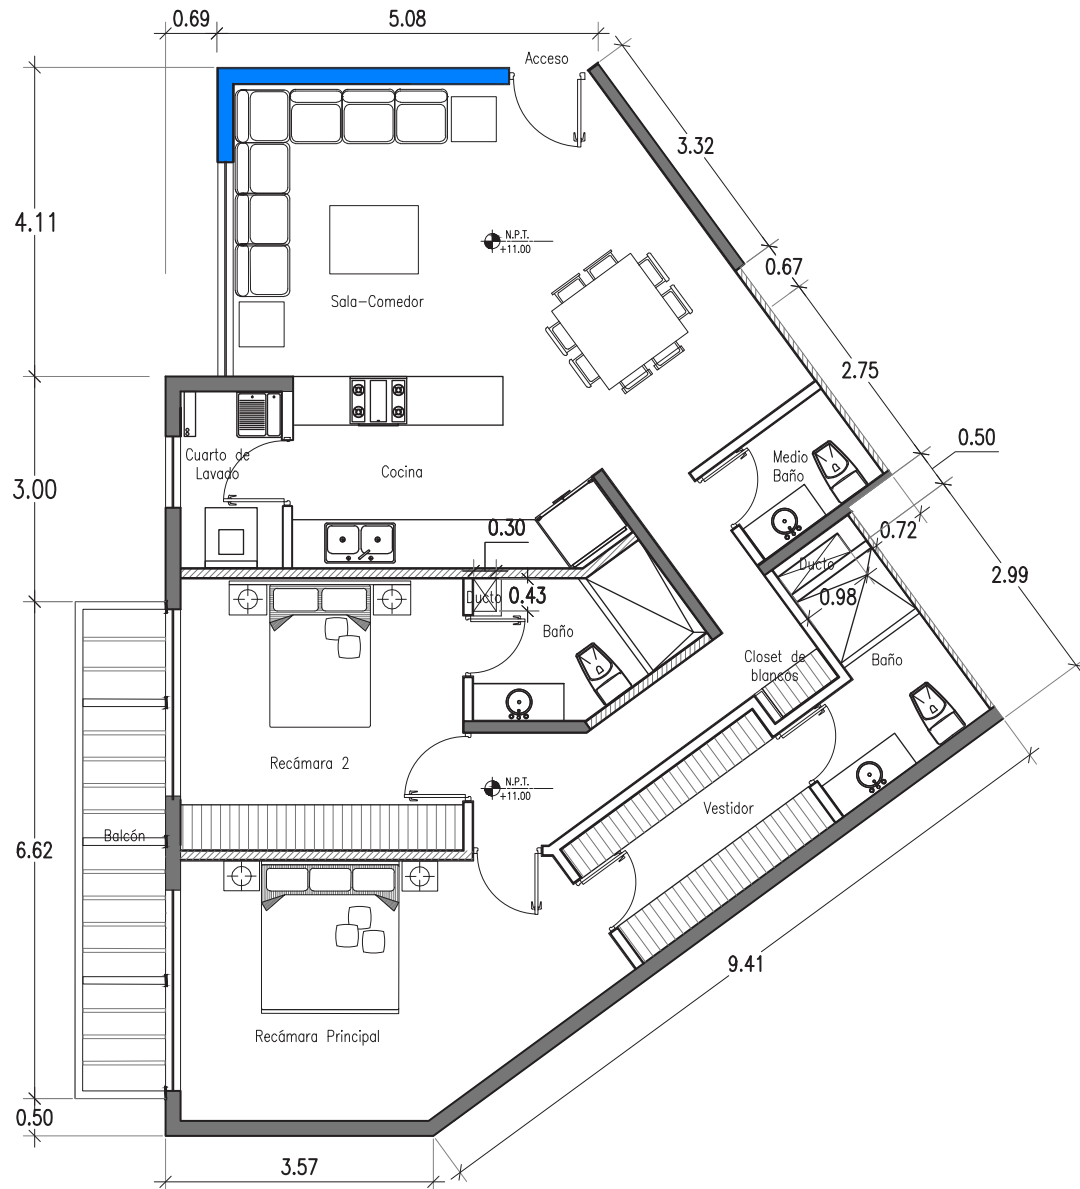

Totales: 126.09 m²

- ▶ 2 Recámaras
- ▶ 2 Baños
- ▶ Sala - comedor
- ▶ Cocina
- ▶ Cuarto de lavado

D-203

D-203

Habitables: **110.99 m²**
Descubiertos: **7.70 m²**

Totales: 118.69 m²

- ▶ **2** Recámaras
- ▶ **2.5** Baños
- ▶ Sala - comedor
- ▶ Cocina
- ▶ Cuarto de lavado

D-302

D-302

Habitables: **109.34 m²**
Descubiertos: **9.28 m²**

Totales: 118.62 m²

- ▶ **2** Recámaras
- ▶ **2** Baños
- ▶ Sala - comedor
- ▶ Cocina
- ▶ Cuarto de lavado

D-403

D-403

Habitables: **110.99 m²**
Descubiertos: **7.70 m²**

Totales: 118.69 m²

- ▶ **2** Recámaras
- ▶ **2.5** Baños
- ▶ Sala - comedor
- ▶ Cocina
- ▶ Cuarto de lavado

D-503

D-503

Habitables: **110.99 m²**
Descubiertos: **7.70 m²**

Totales: 118.69 m²

- ▶ **2** Recámaras
- ▶ **2.5** Baños
- ▶ Sala - comedor
- ▶ Cocina
- ▶ Cuarto de lavado

D-PH 03

Habitables: **110.99 m²**
Descubiertos: **114.84 m²**

Totales: **225.83 m²**

- ▶ 2 Recámaras
- ▶ 2.5 Baños
- ▶ Sala - comedor
- ▶ Cocina
- ▶ Cuarto de lavado