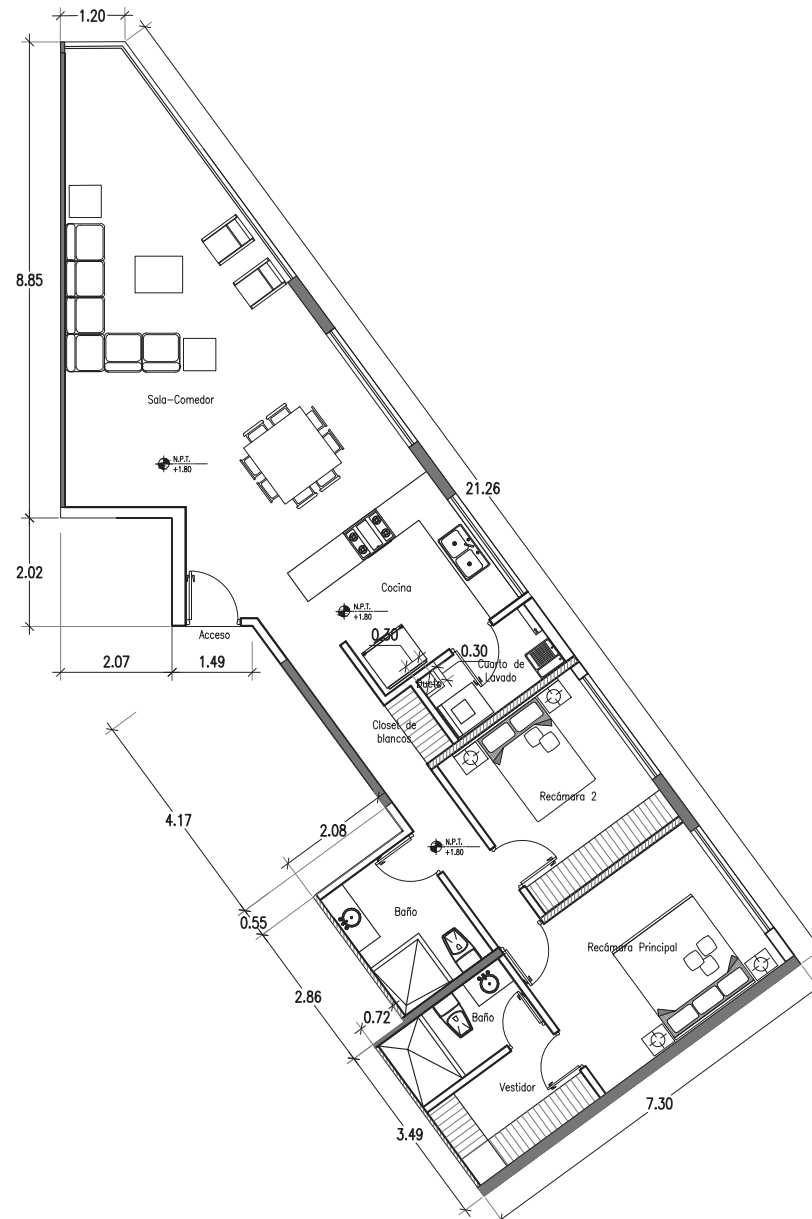

PROYECTO

- ▶ 5 Niveles
- ▶ 5 Torres
- ▶ 57 Departamentos
- ▶ Garden Houses
- ▶ Penthouses
- ▶ 1 y 2 Cajones de estacionamiento.
- ▶ Bodegas

B-102

B-102

Habitables: **118.19 m²**
Descubiertos: **30.15 m²**

Totales: 148.34 m²

- ▶ **2** Recámaras
- ▶ **3** Baños
- ▶ Sala - comedor
- ▶ Cocina
- ▶ Cuarto de lavado

D-102

D-102

Habitables: **109.34 m²**

Totales: **109.34 m²**

- ▶ **2** Recámaras
- ▶ **2** Baños
- ▶ Sala - comedor
- ▶ Cocina
- ▶ Cuarto de lavado

D-103 D-103

Habitables: **105.15 m²**

Totales: **105.15 m²**

- ▶ **2** Recámaras
- ▶ **2.5** Baños
- ▶ Sala - comedor
- ▶ Cocina
- ▶ Cuarto de lavado

D-202

Habitables: **109.34 m²**
Descubiertos: **16.75 m²**

Totales: 126.09 m²

- ▶ 2 Recámaras
- ▶ 2 Baños
- ▶ Sala - comedor
- ▶ Cocina
- ▶ Cuarto de lavado

D-203

D-203

Habitables: **110.99 m²**
Descubiertos: **7.70 m²**

Totales: 118.69 m²

- ▶ **2** Recámaras
- ▶ **2.5** Baños
- ▶ Sala - comedor
- ▶ Cocina
- ▶ Cuarto de lavado