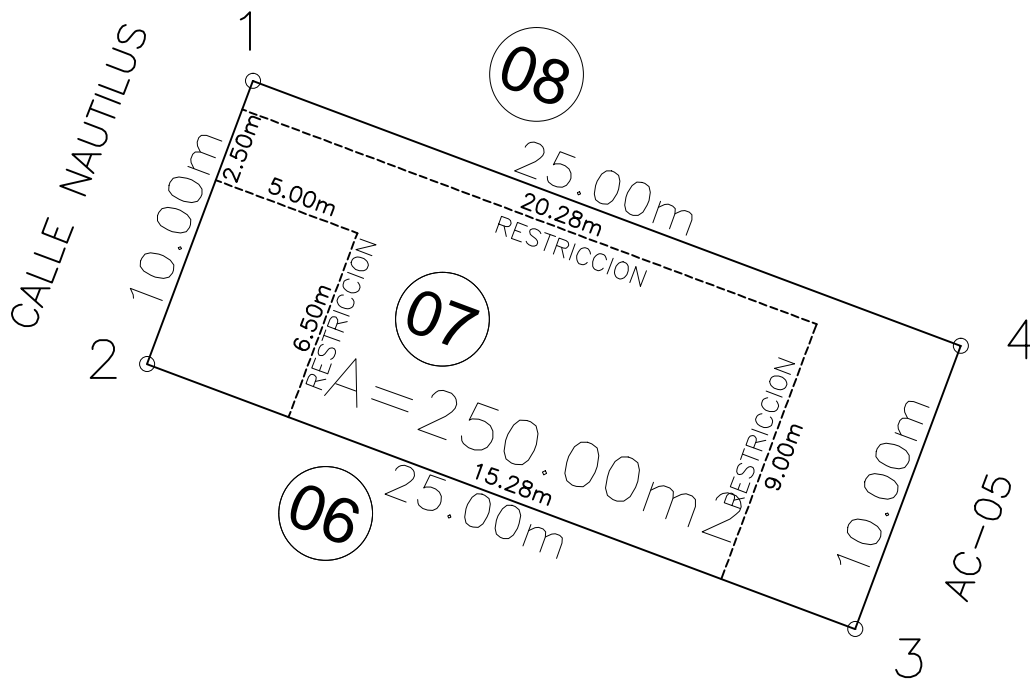

**BAKTULUM**  
CONSCIOUS COMMUNITY

CROQUIS DE LOCALIZACION

CUADRO DE CONSTRUCCION						
LADO		RUMBO	DISTANCIA	V	COORDENADAS	
EST	PV				Y	X
				1	2,235,738.5991	453,480.7517
1	2	S 20°30'14.91" W	10.000	2	2,235,729.2327	453,457.2490
2	3	S 69°29'45.09" E	25.000	3	2,235,720.4758	453,480.6652
3	4	N 20°30'14.91" E	10.000	4	2,235,729.8423	453,484.1679
4	1	N 69°29'45.09" W	25.000	1	2,235,738.5991	453,480.7517

SUPERFICIE = 250.000 m<sup>2</sup>

MANZANA	02	SUPERFICIE	250.00 M2
LOTE	07	DENSIDAD	1 VIV
COS / 60%	CUS 1.7	FECHA	16/ENE/2021
CALLE	NAUTILUS	ESCALA	1:250

**BAKTULUM TULUM Q, ROO.**