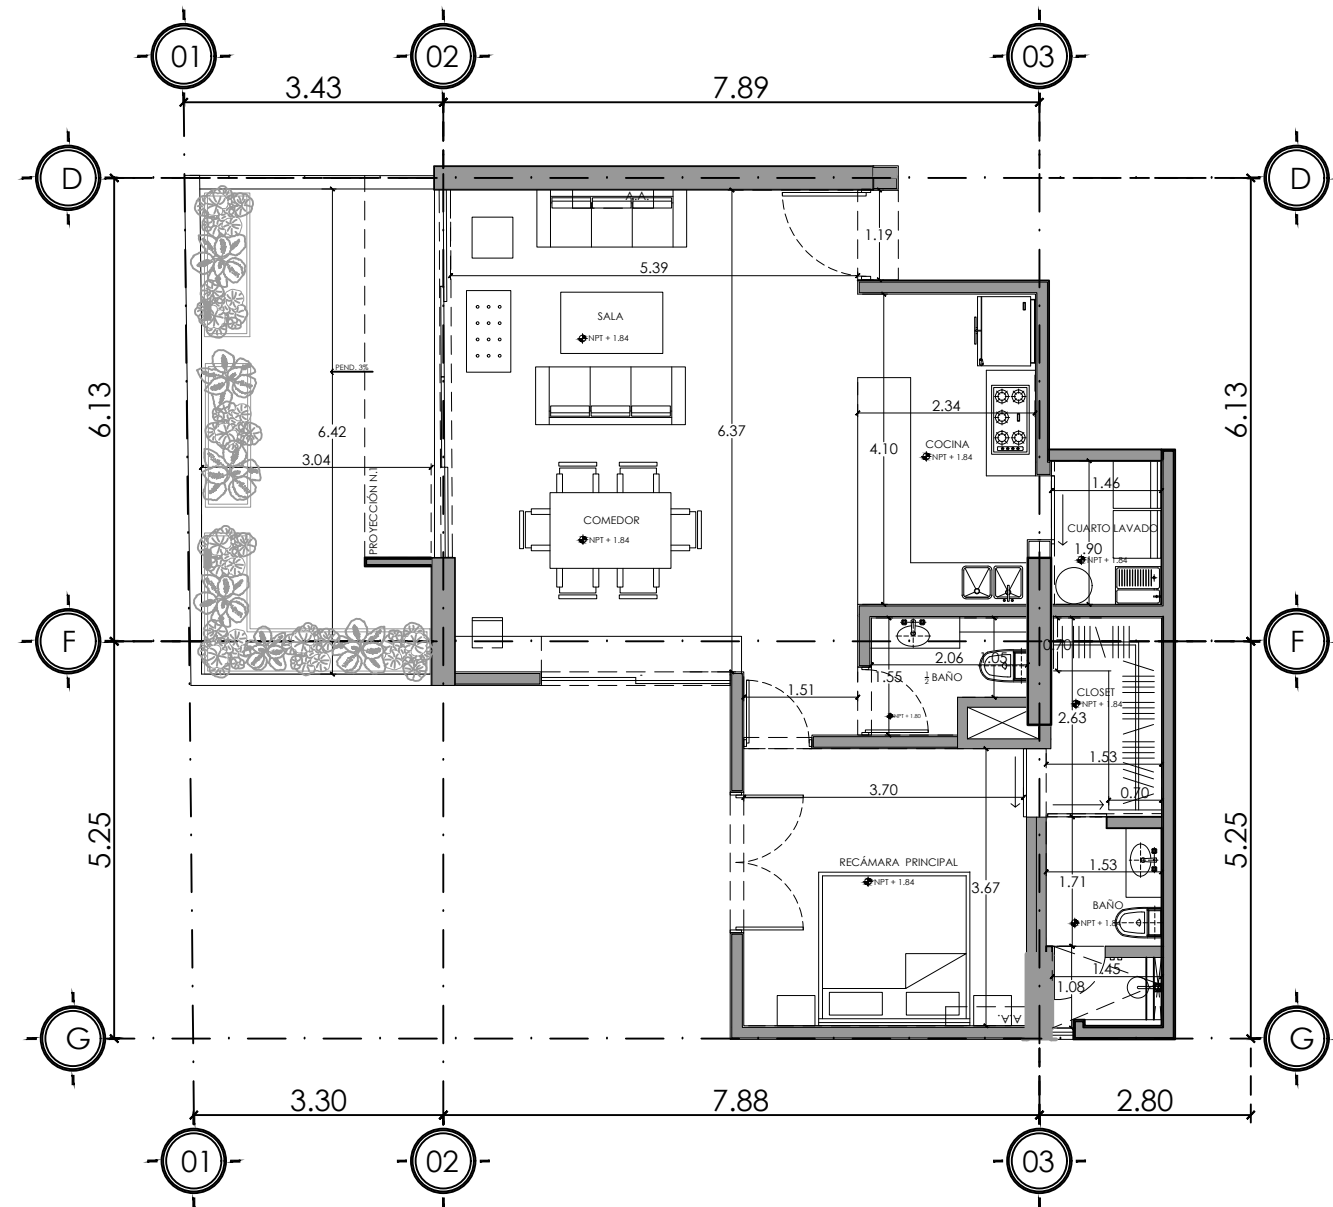

COMPOSTELA #2065

COLONIA CHAPULTEPEC COUNTRY
GUADALAJARA, JAL

DEPARTAMENTO
101

INTERIOR
84.88 m²

EXTERIOR
21.50 m²

ESCALA 1:100

UBICACIÓN EN EDIFICIO
PLANTA BAJA