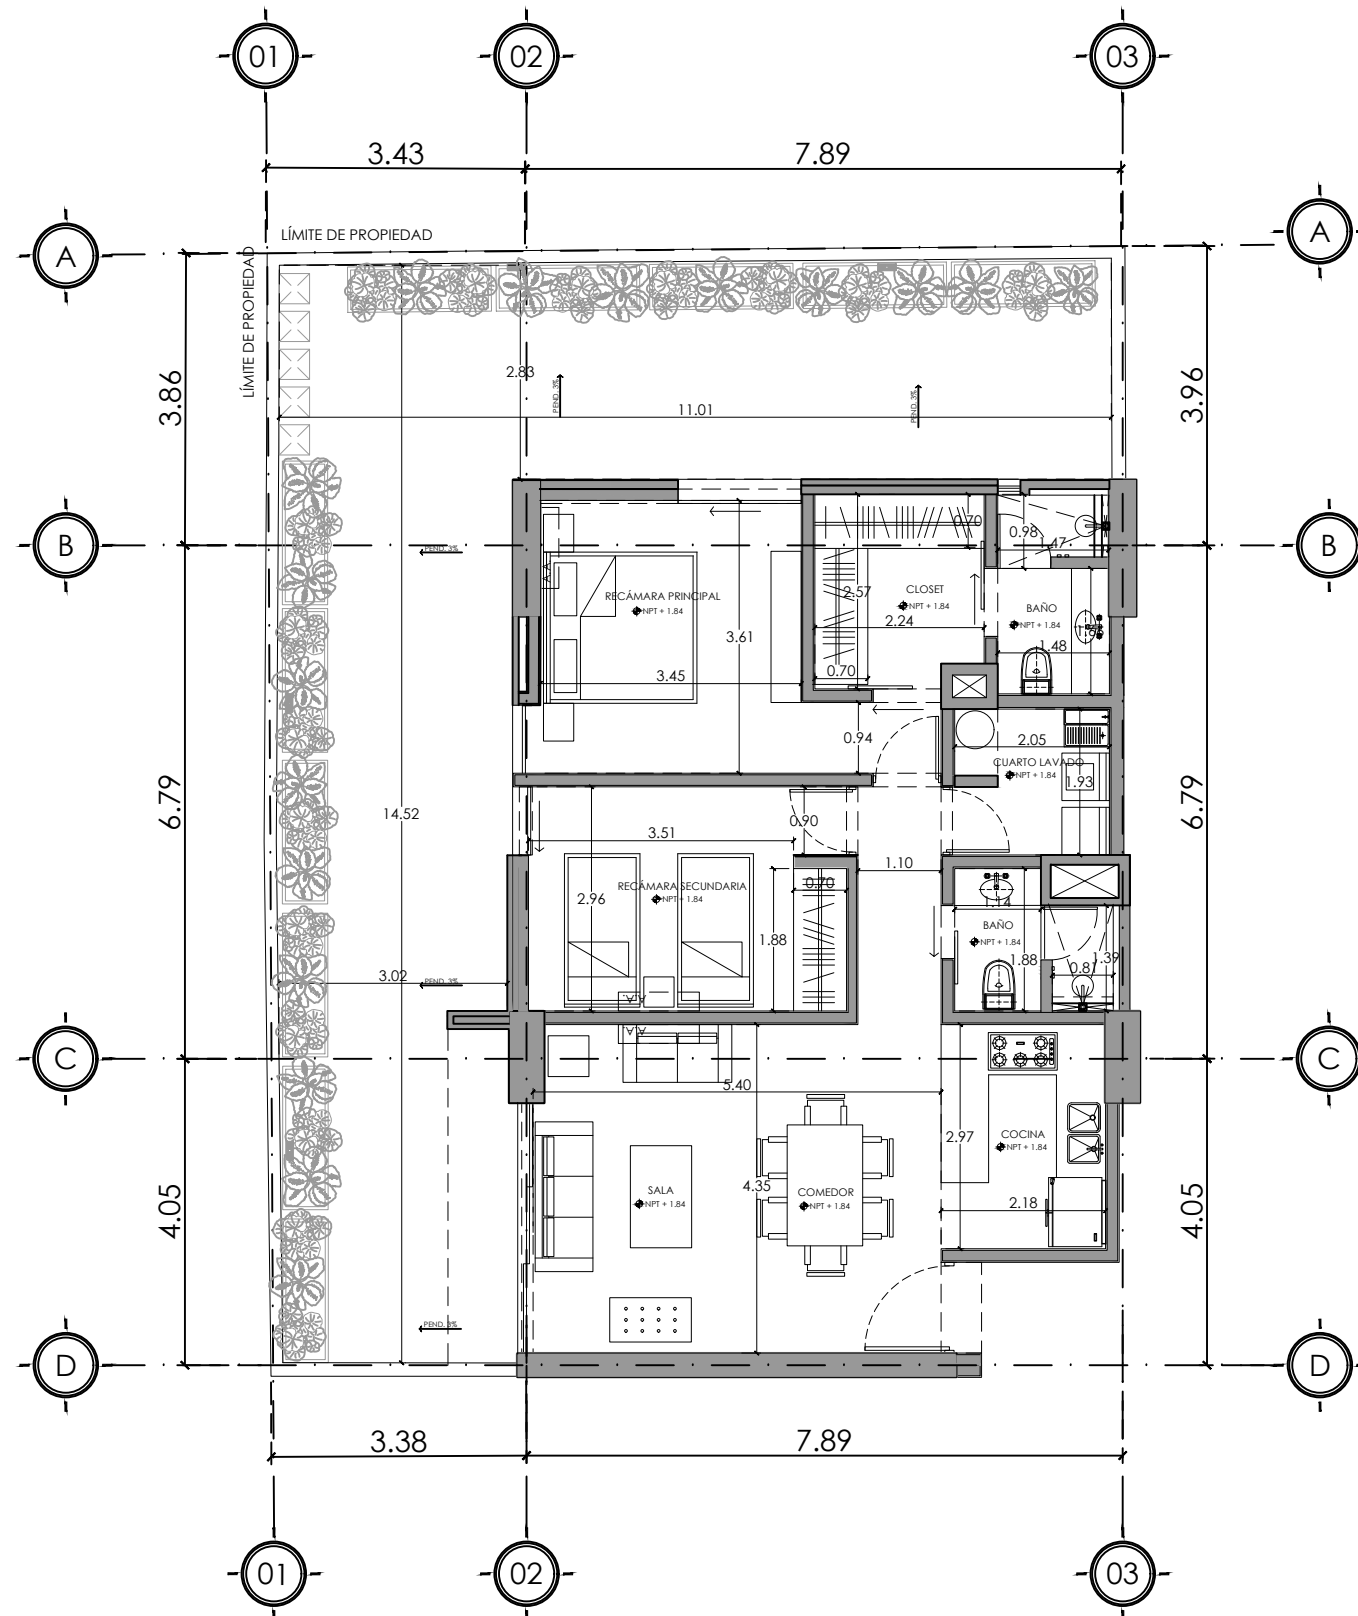

COMPOSTELA #2065

COLONIA CHAPULTEPEC COUNTRY
GUADALAJARA, JAL

DEPARTAMENTO
102

INTERIOR
91.97 m²

EXTERIOR
72.12 m²

ESCALA 1:100

UBICACIÓN EN EDIFICIO
PLANTA BAJA