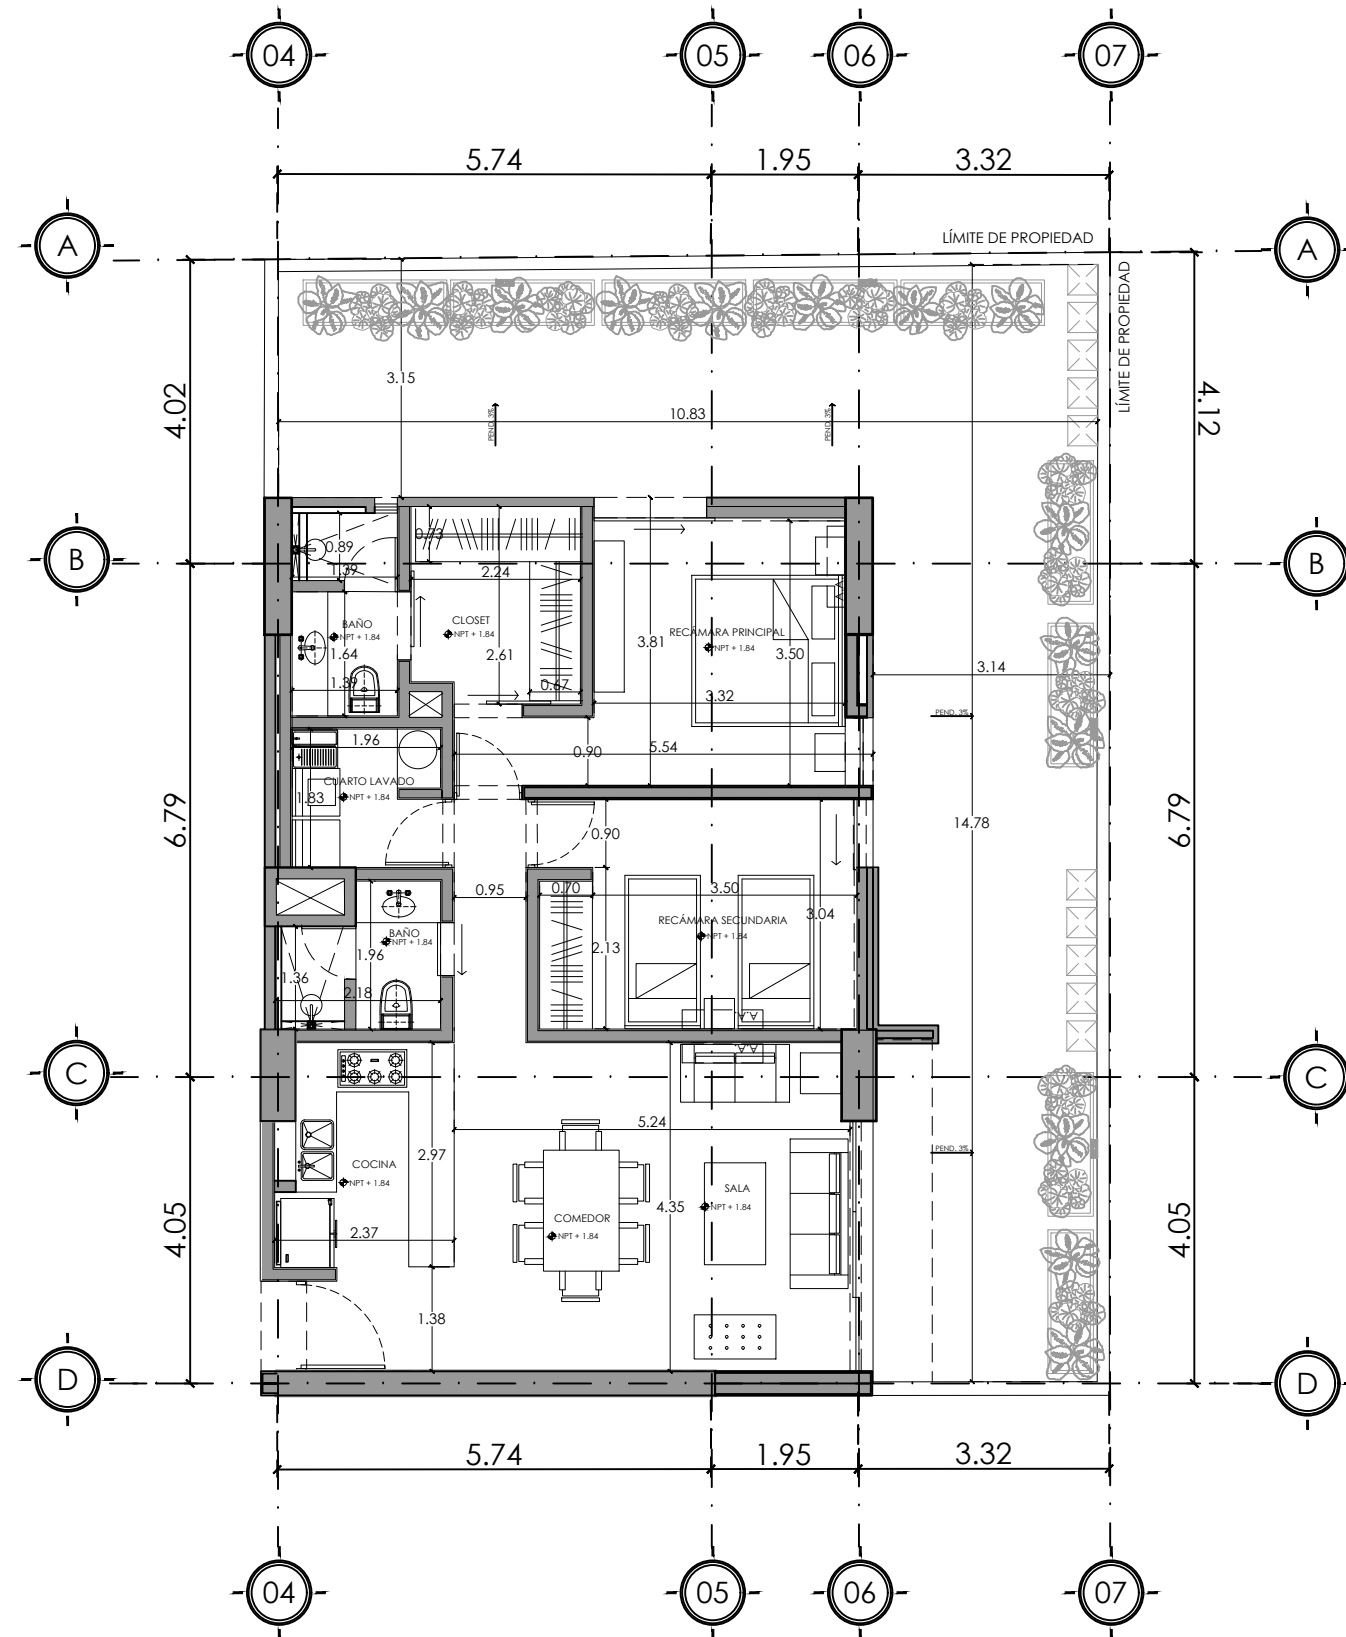

COMPOSTELA #2065

COLONIA CHAPULTEPEC COUNTRY
GUADALAJARA, JAL

DEPARTAMENTO
1-4

INTERIOR
93.19 m²

EXTERIOR
72.65 m²

ESCALA 1:100

UBICACIÓN EN EDIFICIO
PLANTA BAJA