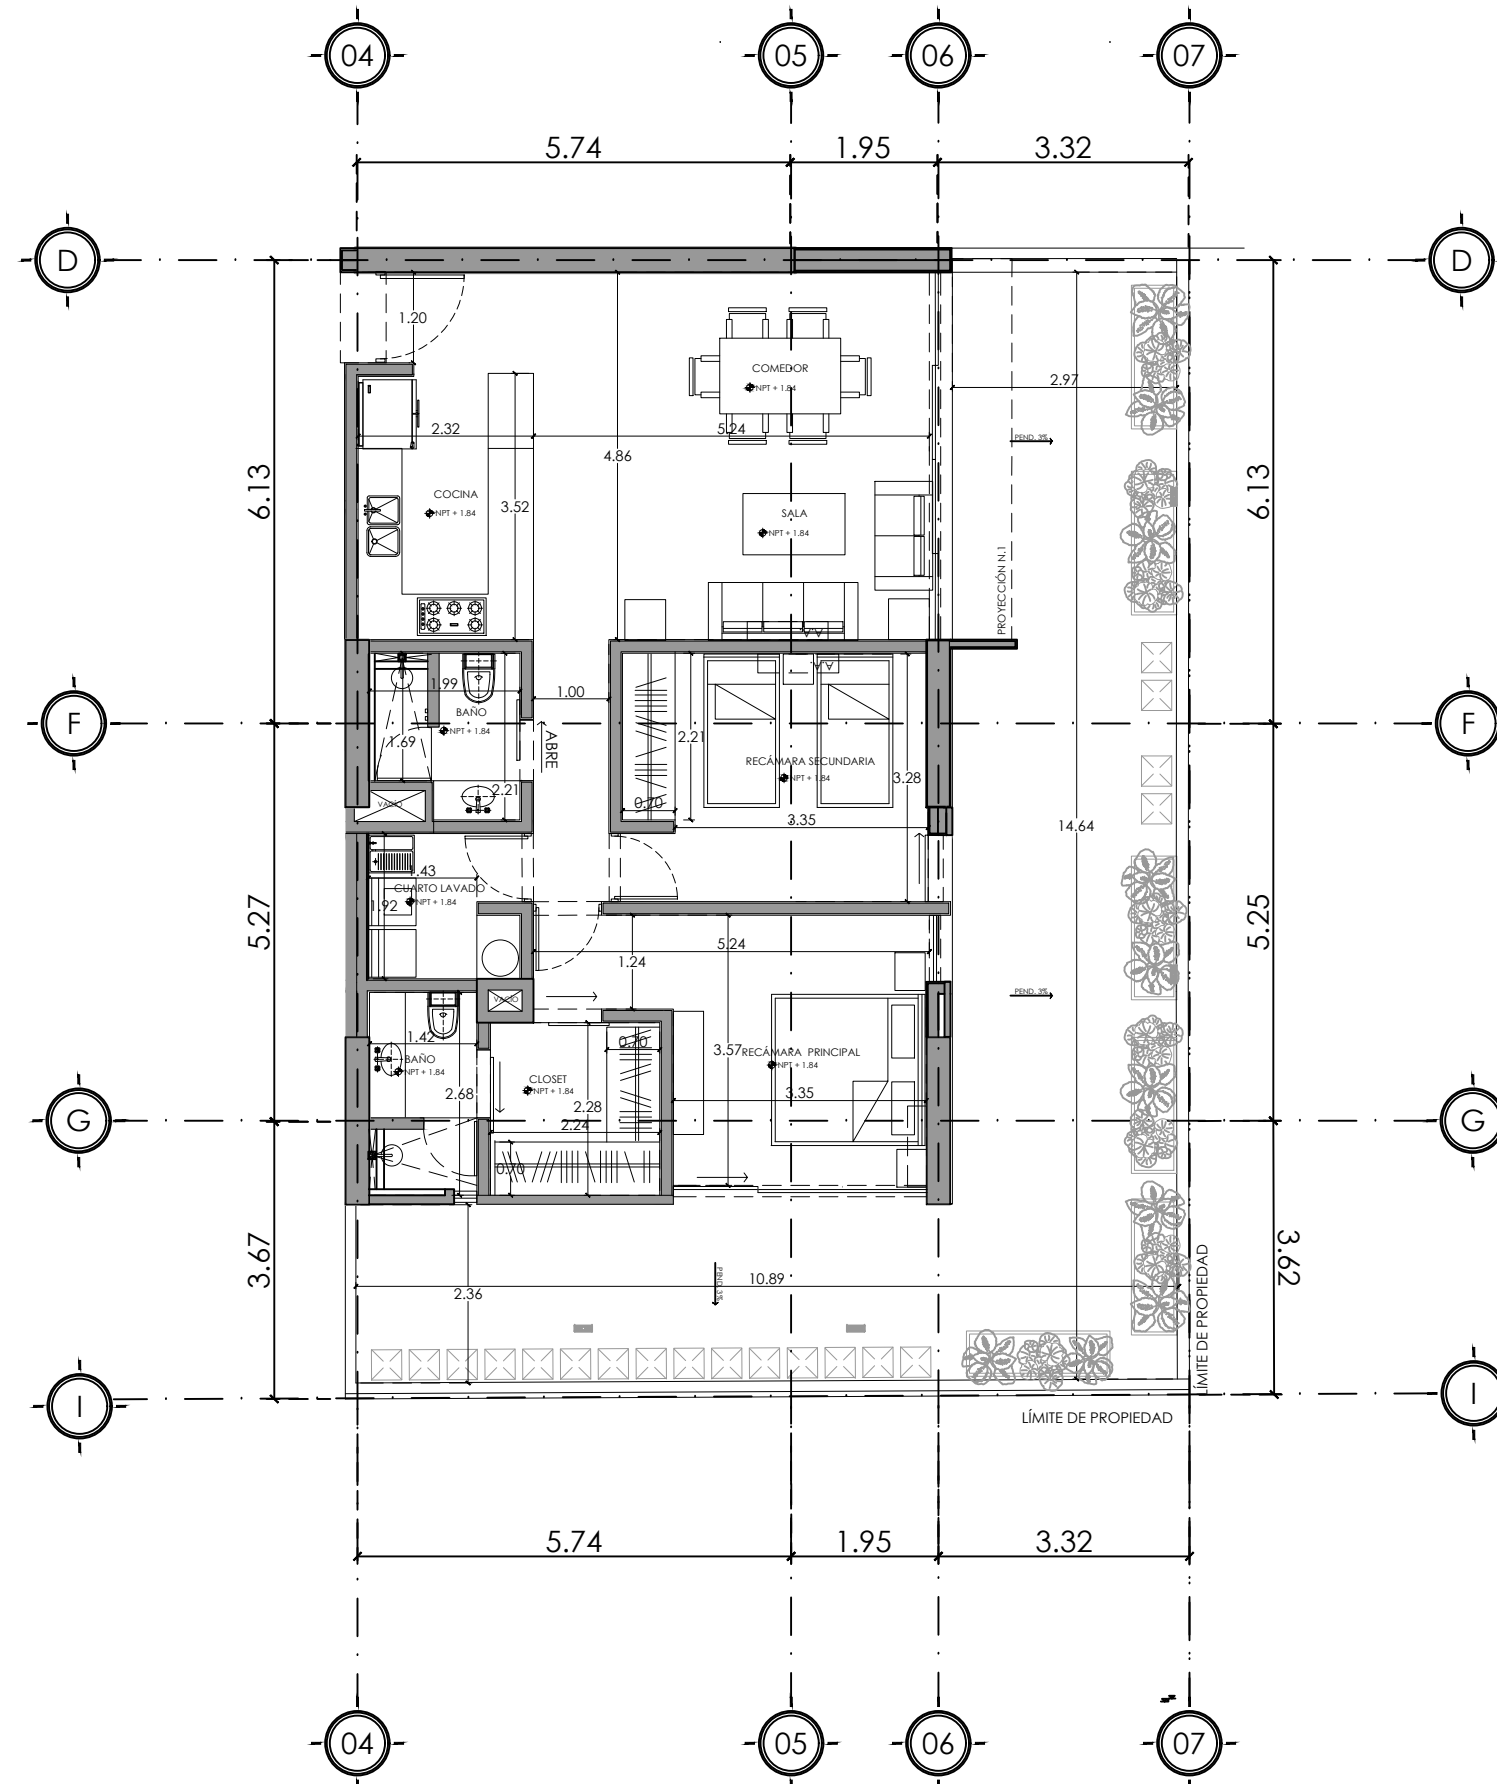

COMPOSTELA #2065

COLONIA CHAPULTEPEC COUNTRY
GUADALAJARA, JAL

DEPARTAMENTO
1-5

INTERIOR
99.45 m²

EXTERIOR
68.46 m²

ESCALA 1:100

UBICACIÓN EN EDIFICIO
PLANTA BAJA