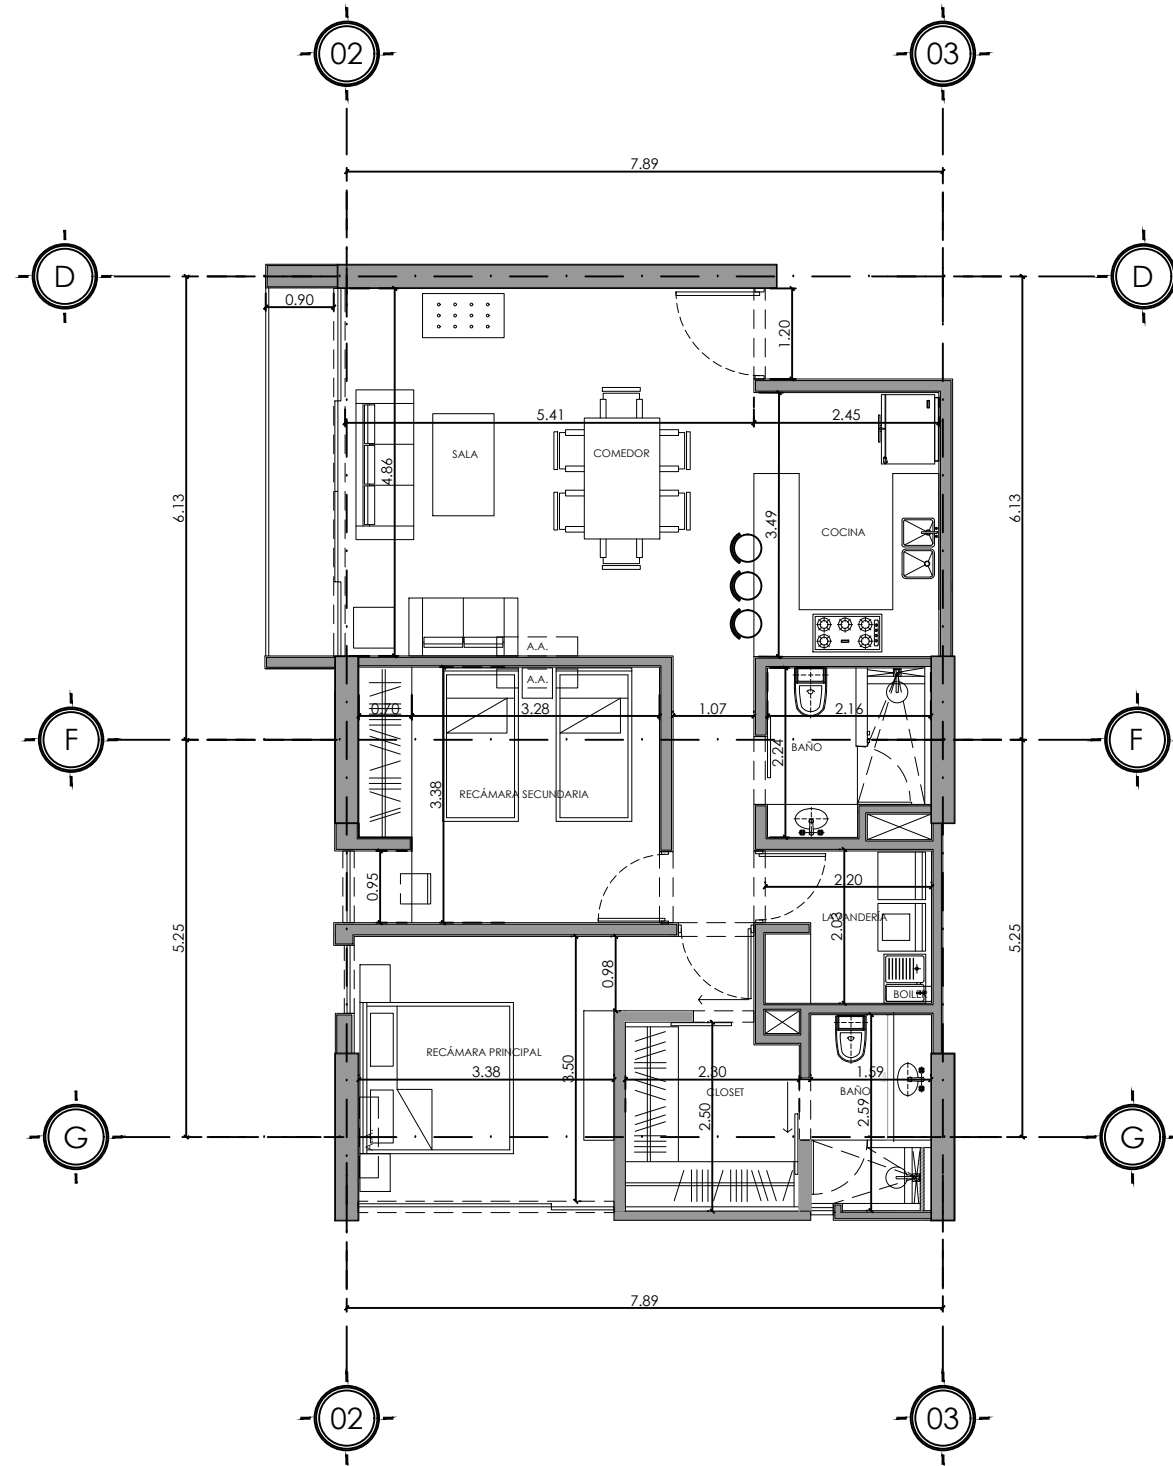

COMPOSTELA #2065

COLONIA CHAPULTEPEC COUNTRY
GUADALAJARA, JAL

DEPARTAMENTO
2-6

INTERIOR
98.22 m²

EXTERIOR
4.97 m²

ESCALA 1:100

UBICACIÓN EN EDIFICIO
NIVEL 2