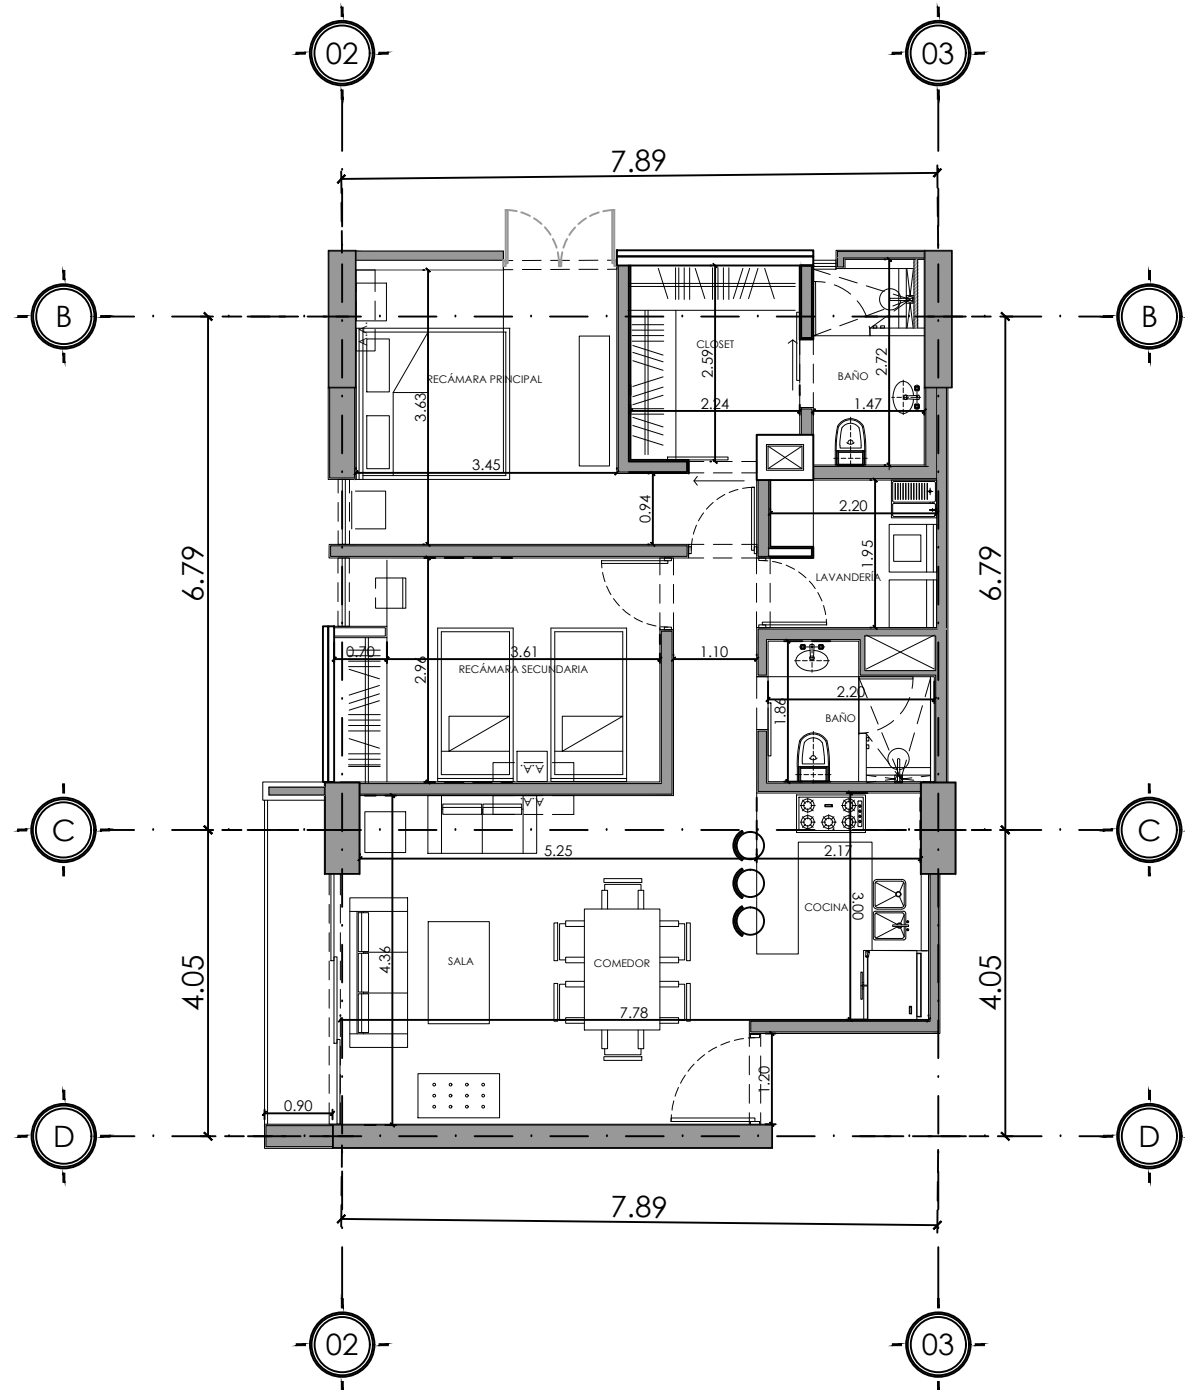

COMPOSTELA #2065

COLONIA CHAPULTEPEC COUNTRY
GUADALAJARA, JAL

DEPARTAMENTO
2-7

INTERIOR
91.97 m²

EXTERIOR
4.15 m²

ESCALA 1:100

UBICACIÓN EN EDIFICIO

NIVEL 2