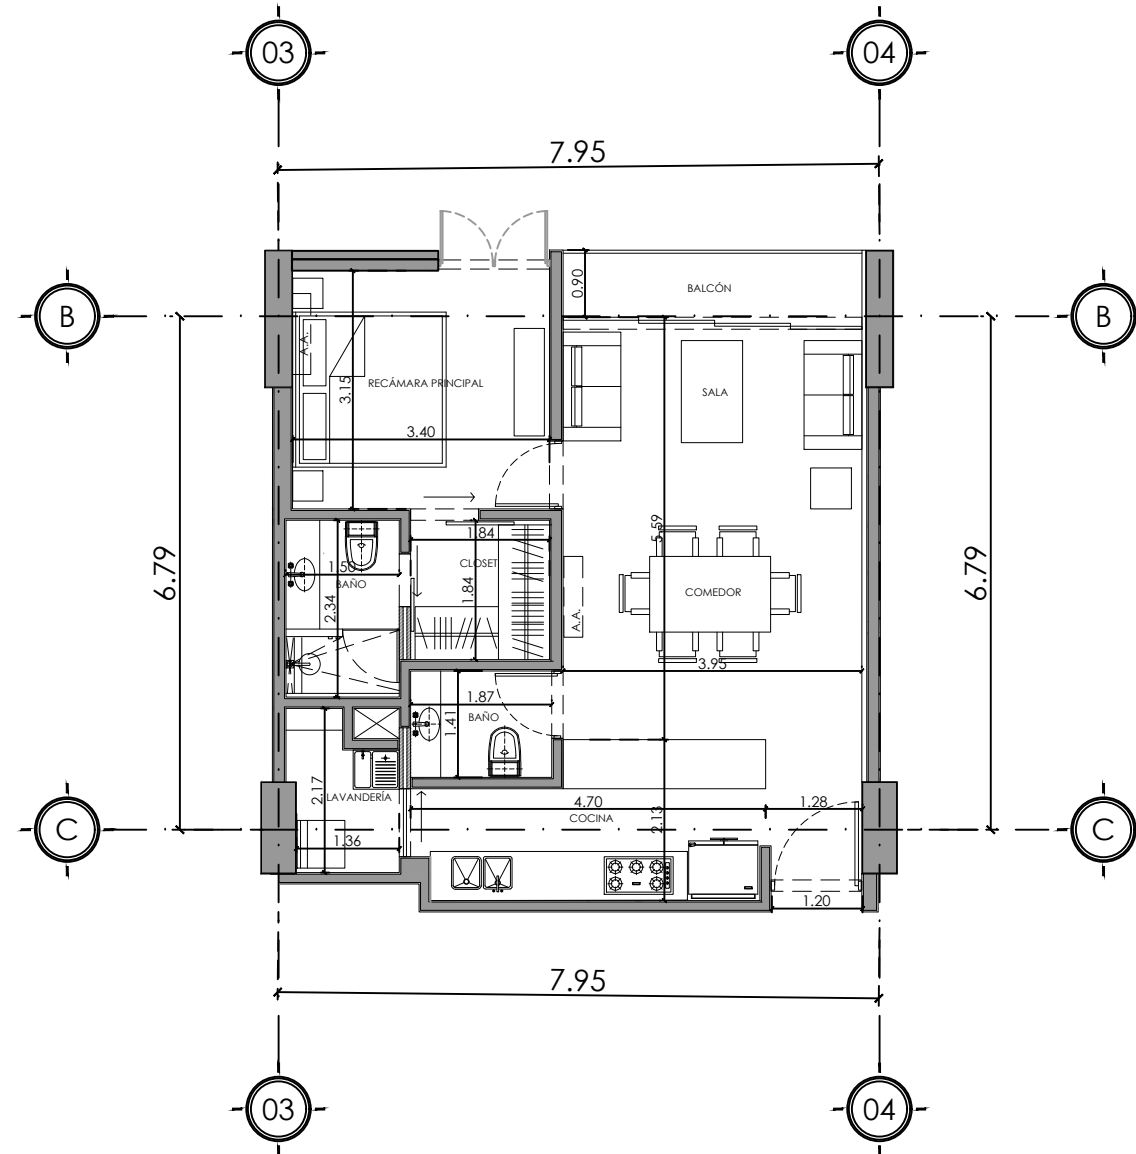

COMPOSTELA #2065

COLONIA CHAPULTEPEC COUNTRY
GUADALAJARA, JAL

DEPARTAMENTO
2-8

INTERIOR
64.44 m²

EXTERIOR
3.35 m²

ESCALA 1:100

UBICACIÓN EN EDIFICIO
NIVEL 2